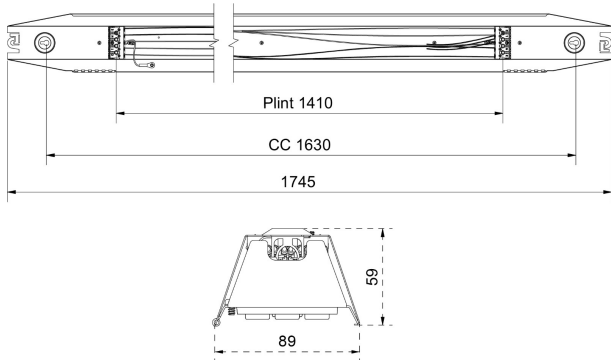

Måttritning