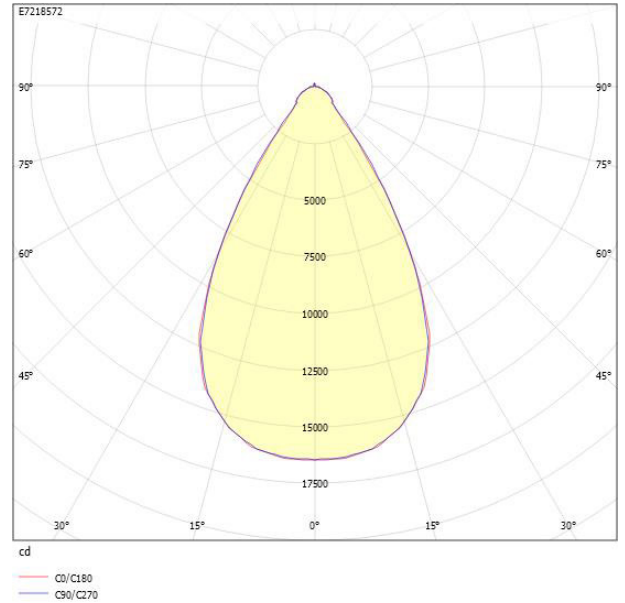

Ljusfördelningskurva

UGR-tabell

Beräkning av bländning enligt UGR											
p Tak	80	70	70	50	50	80	70	70	50	50	
p Vågg	60	50	30	50	30	60	50	30	50	30	
p Golv	30	20	20	20	20	30	20	20	20	20	
Rumsstorlek X	Y	Blickriktning tvärs till tvärsaxel				Blickriktning längs till tvärsaxel					
2H	2H	18,7	20,4	21,2	20,7	21,5	18,9	20,7	21,5	20,9	21,7
2H	3H	19,2	21,0	21,7	21,3	22,0	19,6	21,4	22,1	21,7	22,4
2H	4H	19,3	21,1	21,8	21,4	22,1	19,9	21,7	22,4	22,0	22,7
2H	6H	19,3	21,1	21,8	21,5	22,1	20,1	21,9	22,6	22,3	22,9
2H	8H	19,3	21,1	21,8	21,5	22,1	20,2	22,0	22,6	22,4	22,9
2H	12H	19,3	21,1	21,7	21,5	22,0	20,2	22,1	22,7	22,4	23,0
4H	2H	18,9	20,8	21,5	21,1	21,7	19,1	21,0	21,7	21,3	21,9
4H	3H	19,6	21,5	22,0	21,8	22,4	20,0	21,9	22,5	22,3	22,8
4H	4H	19,8	21,7	22,2	22,1	22,5	20,4	22,3	22,8	22,7	23,2
4H	6H	19,9	21,8	22,2	22,2	22,6	20,8	22,7	23,1	23,1	23,5
4H	8H	19,9	21,8	22,2	22,2	22,6	20,9	22,8	23,2	23,3	23,6
4H	12H	19,9	21,8	22,1	22,3	22,6	21,0	22,9	23,3	23,4	23,7
8H	4H	19,9	21,8	22,2	22,3	22,6	20,5	22,4	22,8	22,9	23,2
8H	6H	20,1	22,0	22,3	22,5	22,7	20,9	22,9	23,2	23,4	23,6
8H	8H	20,1	22,1	22,3	22,5	22,8	21,1	23,1	23,3	23,6	23,8
8H	12H	20,1	22,1	22,3	22,6	22,8	21,3	23,3	23,5	23,8	24,0
12H	4H	19,9	21,8	22,1	22,3	22,6	20,5	22,4	22,7	22,9	23,2
12H	6H	20,1	22,0	22,3	22,5	22,7	20,9	22,9	23,1	23,4	23,6
12H	8H	20,1	22,1	22,3	22,6	22,8	21,1	23,1	23,3	23,6	23,8
Variation av blickriktning för tvärsaxel S											
S = 1,0H		+2,0 / -0,9				+1,5 / -0,7					
S = 1,5H		+2,7 / -1,4				+3,0 / -1,0					
S = 2,0H		+5,3 / -2,2				+4,5 / -1,6					
Standardtabell		BK02				BK03					
Korrektionsfaktor		4,0				5,0					
Korrigerade bländindikatorer raterade till totalt ljusflöde