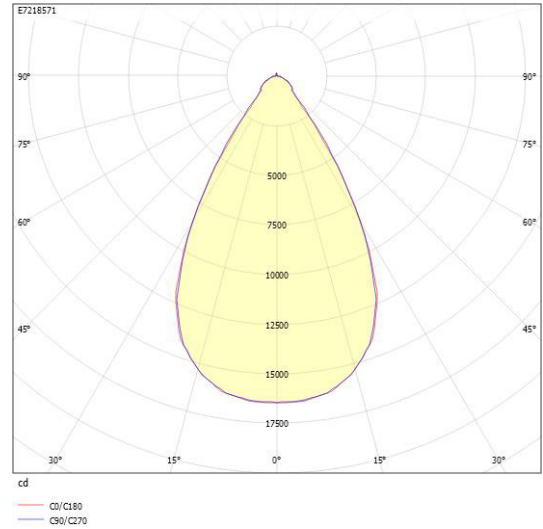

Måttritning

Ljusfördelningskurva

UGR-tabell

Beräkning av bländning enligt UGR												
		60	70	70	50	50	80	70	70	50	50	
ρ Tak												
ρ Vägg		60	50	30	50	30	60	50	30	50	30	
ρ Golv		30	20	20	20	20	30	20	20	20	20	
Rumsstorlek	Y	Blickriktning tvärs till tvärsavel					Blickriktning längs till tvärsavel					
X												
2H	2H	18.7	20.4	21.2	20.7	21.5	18.9	20.7	21.5	20.9	21.7	
2H	3H	19.2	21.0	21.7	21.3	22.0	19.6	21.4	22.1	21.7	22.4	
2H	4H	19.3	21.1	21.8	21.4	22.1	19.9	21.7	22.4	22.0	22.7	
2H	6H	19.3	21.1	21.8	21.5	22.1	20.1	21.9	22.6	22.3	22.9	
2H	8H	19.3	21.1	21.8	21.5	22.1	20.2	22.0	22.6	22.4	22.9	
2H	12H	19.3	21.1	21.7	21.5	22.0	20.2	22.1	22.7	22.4	23.0	
4H	2H	18.9	20.8	21.5	21.1	21.7	19.1	21.0	21.7	21.3	21.9	
4H	3H	19.6	21.5	22.0	21.8	22.4	20.0	21.9	22.5	22.3	22.8	
4H	4H	19.8	21.7	22.2	22.1	22.5	20.4	22.3	22.8	22.7	23.2	
4H	6H	19.9	21.8	22.2	22.2	22.6	20.8	22.7	23.1	23.1	23.5	
4H	8H	19.9	21.8	22.2	22.2	22.6	20.9	22.8	23.2	23.3	23.6	
4H	12H	19.9	21.8	22.1	22.3	22.6	21.0	22.9	23.3	23.4	23.7	
8H	4H	19.9	21.8	22.2	22.3	22.6	20.5	22.4	22.8	22.9	23.2	
8H	6H	20.1	22.0	22.3	22.5	22.7	20.9	22.9	23.2	23.4	23.6	
8H	8H	20.1	22.1	22.3	22.5	22.8	21.1	23.1	23.3	23.6	23.8	
8H	12H	20.1	22.1	22.3	22.6	22.8	21.3	23.3	23.5	23.8	24.0	
12H	4H	19.9	21.8	22.1	22.3	22.6	20.5	22.4	22.7	22.9	23.2	
12H	6H	20.1	22.0	22.3	22.5	22.7	20.9	22.9	23.1	23.4	23.6	
12H	8H	20.1	22.1	22.3	22.6	22.8	21.1	23.1	23.3	23.6	23.8	
Variation av bländningsindex för tvärsnitt S												
S = 1.0H		+2.0 / -0.9					+1.5 / -0.7					
S = 1.5H		+3.7 / -1.4					+3.0 / -1.0					
S = 2.0H		+5.3 / -2.2					+4.5 / -1.6					
Standarttabell		BK02					BK03					
Korrektionsfaktor		4.0					5.0					
Korrigerade bländningsindex relaterade till ett litet ljuslida												