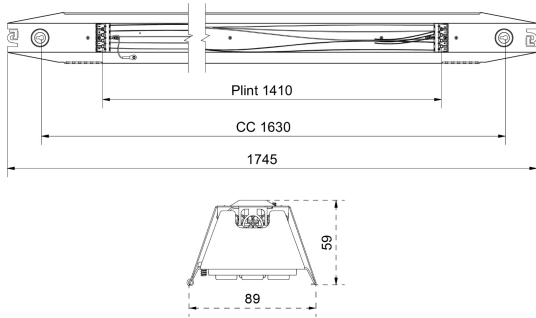

Måttritning