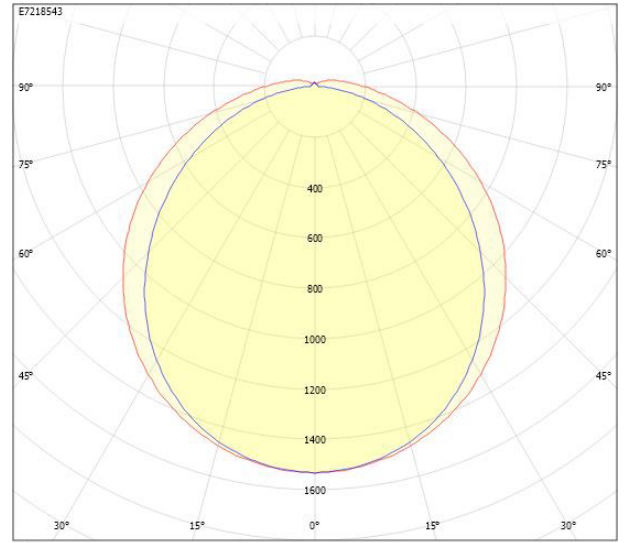

**Dimensioner (forts)**

Höjd/djup	84 mm
Längd	1467 mm
Bakkantsdimring	Nej
Bluetoothstyrd	Nej
Brandskydd "D"	Ja
Dimmer med tryckknapp	Nej
Dimmerfunktion saknas	Nej
Dimning DALI-2	Ja
Framkantsdimring	Nej
Integrerad dimning	Nej
Kapslingsklass (IP)	IP65
Skyddsklass	I
Slagtålighet (IK)	IK03
Anslutningstyp	Stickklämma
Antal poler	5
Kapslingsfärg	Grå
Ledararea.	2.5 mm <sup>2</sup>
Lämplig för pendelupphängning	Ja
Lämplig för takmontering	Ja
Lämplig för väggmontering	Ja
Lämplig för ytmontage	Ja
Material kapsling	Plast
Material kupa	Plast, opal
Med ljuskälla	Ja
Med rörelsesensor	Nej
Typ av kabeldragning	Genomgående ledning inkluderad
Vikt	2.2 kg

# Måttritning

CUSTA65	A[mm]	D[mm]	CUSTA65	A[mm]	D[mm]	CUSTA65	A[mm]	D[mm]
X	615	110-370	XL	1175	700-960	XXL	1455	970-1230
X 3P	621	110-370	XL 3P	1181	700-960	XXL 3P	1461	970-1230
			XL 5P	1187	700-960	XXL 5P	1467	970-1230

# Ljusfördelningskurva

cd  
 — C0/C180  
 — C90/C270