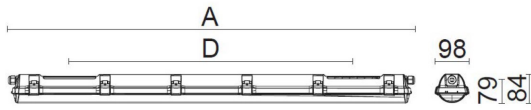

**Dimensioner (forts)**

Höjd/djup	84 mm
Längd	1467 mm

**Tekniska data**

Bakkantsdimring	Nej
Bluetoothstyrd	Nej
Brandskydd "D"	Ja
Dimmer med tryckknapp	Nej
Dimmerfunktion saknas	Nej
Dimning DALI-2	Ja
Framkantsdimring	Nej
Integrerad dimning	Nej
Kapslingsklass (IP)	IP65
Skyddsklass	I
Slagtålighet (IK)	IK03

# Måttritning

CUSTA65	A[mm]	D[mm]	CUSTA65	A[mm]	D[mm]	CUSTA65	A[mm]	D[mm]
X	615	110-370	XL	1175	700-960	XXL	1455	970-1230
X 3P	621	110-370	XL 3P	1181	700-960	XXL 3P	1461	970-1230
			XL 5P	1187	700-960	XXL 5P	1467	970-1230