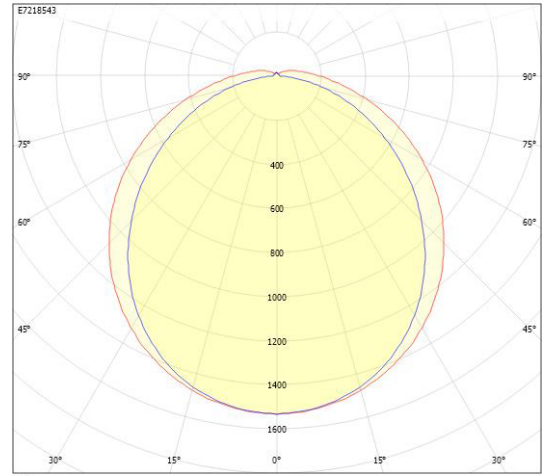

# Måttritning

CUSTA65	A[mm]	D[mm]	CUSTA65	A[mm]	D[mm]	CUSTA65	A[mm]	D[mm]
X	615	110-370	XL	1175	700-960	XXL	1455	970-1230
X 3P	621	110-370	XL 3P	1181	700-960	XXL 3P	1461	970-1230
			XL 5P	1187	700-960	XXL 5P	1467	970-1230

# Ljusfördelningskurva

cd  
 — C0/C180  
 — C90/C270