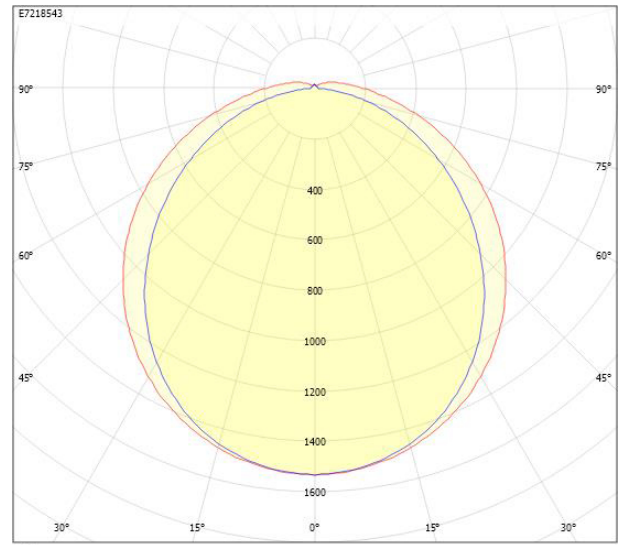

Ljusfördelningskurva

cd
— CD/C180
— CA/C170

UGR-tabell

Beräkning av bländning enligt UGR											
p Tak	80	70	70	50	50	80	70	70	50	50	
p Vägg	60	50	30	50	30	60	50	30	50	30	
p Golv	30	20	20	20	20	30	20	20	20	20	
Rumsstorlek X	Y	Blickriktning tvärs till tvärsaxel					Blickriktning längs till tvärsaxel				
2H	2H	17.9	19.6	20.9	20.0	21.2	17.7	19.3	20.6	19.7	21.0
2H	3H	19.5	21.2	22.4	21.6	22.7	19.0	20.7	21.9	21.1	22.3
2H	4H	20.2	21.9	23.0	22.3	23.4	19.6	21.3	22.4	21.7	22.6
2H	6H	20.8	22.5	23.6	23.0	24.0	20.0	21.7	22.7	22.1	23.1
2H	8H	21.1	22.8	23.8	23.2	24.2	20.1	21.8	22.8	22.2	23.2
2H	12H	21.3	23.0	24.0	23.5	24.4	20.1	21.9	22.8	22.3	23.2
4H	2H	18.5	20.2	21.3	20.6	21.7	18.5	20.2	21.3	20.6	21.7
4H	3H	20.3	22.0	23.0	22.5	23.4	20.0	21.8	22.7	22.2	23.2
4H	4H	21.2	22.9	23.8	23.4	24.2	20.7	22.5	23.3	22.9	23.8
4H	6H	21.9	23.7	24.4	24.2	24.9	21.2	23.0	23.8	23.5	24.2
4H	8H	22.2	24.0	24.7	24.5	25.2	21.4	23.2	23.9	23.7	24.4
4H	12H	22.6	24.3	25.0	24.9	25.5	21.5	23.3	23.9	23.8	24.4
8H	4H	21.4	23.2	23.9	23.7	24.4	21.2	23.0	23.7	23.5	24.2
8H	6H	22.4	24.2	24.8	24.7	25.3	22.0	23.6	24.4	24.3	24.9
8H	8H	22.8	24.7	25.2	25.2	25.7	22.3	24.1	24.6	24.7	25.2
8H	12H	23.3	25.1	25.6	25.7	26.1	22.5	24.4	24.8	24.9	25.4
12H	4H	21.4	23.2	23.9	23.8	24.4	21.3	23.1	23.8	23.7	24.3
12H	6H	22.5	24.3	24.8	24.8	25.3	22.2	24.0	24.5	24.6	25.1
12H	8H	23.0	24.8	25.3	25.4	25.8	22.6	24.5	24.9	25.0	25.4
Variation av blickriktning för tvärsaxel S											
S = 1.0H		+0.1 / -0.1					+0.1 / -0.1				
S = 1.5H		+0.2 / -0.3					+0.2 / -0.3				
S = 2.0H		+0.3 / -0.6					+0.3 / -0.6				
Standardtabell		BK07					BK06				
Korrektionsfaktor		7.9					7.0				
Korrigerade bländindikatorer relaterade till total ljusflöde