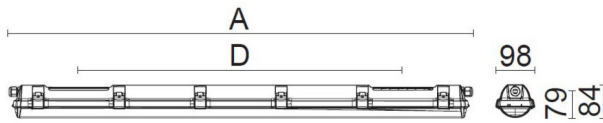

CUSTA65 XXL ABS/AKR 5P DALI ÖK

E7218543

Custa65 är en armatur för användning i riktigt tuffa miljöer. Stomme av ABS och kupa av akryl. Samtliga komponenter är monterade på en fäll- och löstagbar lackerad insatsplåt. Clips och kuplås av rostfritt stål. Armaturen är D-märkt. Monteras dikt tak, på vägg eller lina. Linfästen som är justerbara längsled medlevereras. Godkänd omgivningstemperatur -25°C till +45°C. För aktuell livslängd LED-modul (L80) vid olika temperaturer, se diagram. 5-polig snabbanslutning 5x2,5 mm² för fast anslutning i vardera gavel. Överkopplad.

Dimensioner (forts)

Höjd/djup	84 mm
Längd	1467 mm
Bakkantsdimring	Nej
Bluetoothstyrd	Nej
Brandskydd "D"	Ja
Dimmer med tryckknapp	Nej
Dimmerfunktion saknas	Nej
Dimning DALI-2	Ja
Framkantsdimring	Nej
Integrerad dimning	Nej
Kapslingsklass (IP)	IP65
Skyddsklass	I
Slagtålighet (IK)	IK03
Anslutningstyp	Stickklämma
Antal poler	5
Kapslingsfärg	Grå
Ledararea.	2.5 mm ²
Lämplig för pendelupphängning	Ja
Lämplig för takmontering	Ja
Lämplig för väggmontering	Ja
Lämplig för ytmontage	Ja
Material kapsling	Plast
Material kupa	Plast, opal
Med ljuskälla	Ja
Med rörelsesensor	Nej
Typ av kabeldragning	Genomgående ledning inkluderad
Vikt	2.2 kg

Måttritning

CUSTA65	A [mm]	D [mm]	CUSTA65	A [mm]	D [mm]	CUSTA65	A [mm]	D [mm]
X	615	110-370	XL	1175	700-960	XXL	1455	970-1230
X 3P	621	110-370	XL 3P	1181	700-960	XXL 3P	1461	970-1230
			XL 5P	1187	700-960	XXL 5P	1467	970-1230