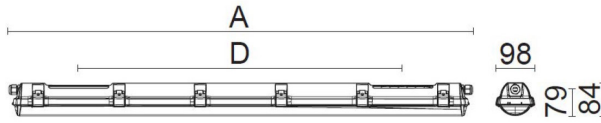

# CUSTA65 XXL ABS/AKR 5P DALI ÖK

E7218543

Custa65 är en armatur för användning i riktigt tuffa miljöer. Stomme av ABS och kupa av akryl. Samtliga komponenter är monterade på en fäll- och löstagbar lackerad insatsplåt. Clips och kuplås av rostfritt stål. Armaturen är D-märkt. Monteras dikt tak, på vägg eller lina. Linfästen som är justerbara längsled medlevereras. Godkänd omgivningstemperatur -25°C till +45°C. För aktuell livslängd LED-modul (L80) vid olika temperaturer, se diagram. 5-polig snabbanslutning 5x2,5 mm<sup>2</sup> för fast anslutning i vardera gavel. Överkopplad.

**Dimensioner (forts)**

Höjd/djup	84 mm
Längd	1467 mm
Bakkantsdimring	Nej
Bluetoothstyrd	Nej
Brandskydd "D"	Ja
Dimmer med tryckknapp	Nej
Dimmerfunktion saknas	Nej
Dimning DALI-2	Ja
Framkantsdimring	Nej
Integrerad dimning	Nej
Kapslingsklass (IP)	IP65
Skyddsklass	I
Slagtålighet (IK)	IK03
Anslutningstyp	Stickklämma
Antal poler	5
Kapslingsfärg	Grå
Ledararea.	2.5 mm <sup>2</sup>
Lämplig för pendelupphängning	Ja
Lämplig för takmontering	Ja
Lämplig för väggmontering	Ja
Lämplig för ytmontage	Ja
Material kapsling	Plast
Material kupa	Plast, opal
Med ljuskälla	Ja
Med rörelsesensor	Nej
Typ av kabeldragning	Genomgående ledning inkluderad
Vikt	2.2 kg

# Måttritning

CUSTA65	A[mm]	D[mm]	CUSTA65	A[mm]	D[mm]	CUSTA65	A[mm]	D[mm]
X	615	110-370	XL	1175	700-960	XXL	1455	970-1230
X 3P	621	110-370	XL 3P	1181	700-960	XXL 3P	1461	970-1230
			XL 5P	1187	700-960	XXL 5P	1467	970-1230