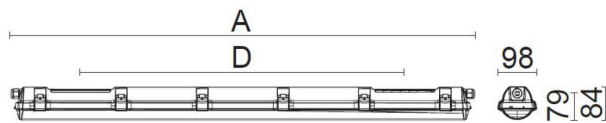

CUSTA65 XXL ABS/AKR

5P DALI ÖK

E7218543

Custa65 är en armatur för användning i riktigt tuffa miljöer. Stomme av ABS och kupa av akryl. Samtliga komponenter är monterade på en fäll- och löstagbar lackerad insatsplåt. Clips och kuplås av rostfritt stål. Armaturen är D-märkt. Monteras dikt tak, på vägg eller lina. Linfästen som är justerbara längsled medlevereras. Godkänd omgivningstemperatur -25°C till +45°C. För aktuell livslängd LED-modul (L80) vid olika temperaturer, se diagram. 5-polig snabbanslutning 5x2,5 mm² för fast anslutning i vardera gavel. Överkopplad.

Ljustekniska data

Armaturljusflöde	4830 lm
Bibehållet ljusflöde vid genomsnittlig livslängd 100 000 tim (25 °C omgivning)	85 %
Bibehållet ljusflöde vid genomsnittlig livslängd 50 000 tim (25 °C omgivning)	100 %
Flimmervärde Pst LM	0.02
Färgbeständighet (McAdam ellipse)	SDCM3
Färgtemperatur	4000 K
Färgåtergivningningsindex (CRI)	80-89
Justering av ljusflöde	Steglöst reglerbar
Ljusedelning	Symmetrisk
Ljuskälla	LED utbytbar
Ljusuttag	Direkt
Nominell omgivande temperatur enligt IEC62722-2-1	-25...45 °C
Spridningsvinkel	Extremt bredstrålande >80°
Stroboskopeffektvärde SVM	0.01
Elektriska data	
Antal don MCB B10A	16
Antal don MCB B16A	25
Antal don MCB C10A	27
Antal don MCB C16A	43
Distortion (THD)	10
Driftdon	LED-drivdon konstantström
Drivdon ingår	Ja
Effektfaktor	0.95
Ljusutbyte	146 lm/W
Max. systemeffekt	33 W
Märkspänning från/till	220...240 V
Spänningstyp	AC
Utbytbar drivdon	Ja
Dimensioner	
Bredd	98 mm

Måttritning

CUSTA65	A [mm]	D [mm]	CUSTA65	A [mm]	D [mm]	CUSTA65	A [mm]	D [mm]
X	615	110-370	XL	1175	700-960	XXL	1455	970-1230
X 3P	621	110-370	XL 3P	1181	700-960	XXL 3P	1461	970-1230
			XL 5P	1187	700-960	XXL 5P	1467	970-1230