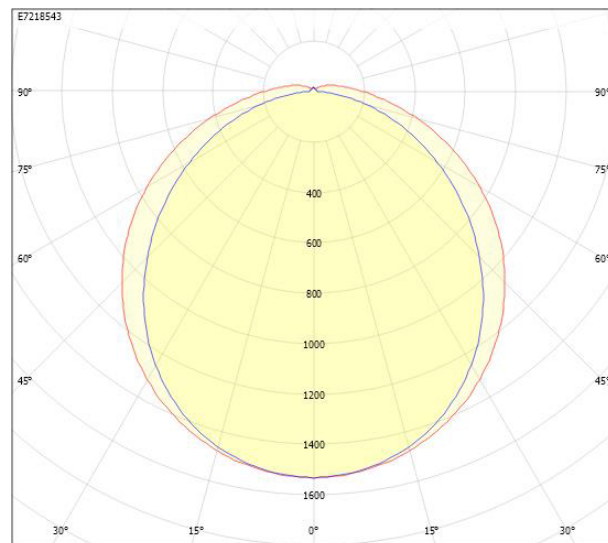

Måttritning

CUSTA65	A [mm]	D [mm]	CUSTA65	A [mm]	D [mm]	CUSTA65	A [mm]	D [mm]
X	615	110-370	XL	1175	700-960	XXL	1455	970-1230
X 3P	621	110-370	XL 3P	1181	700-960	XXL 3P	1461	970-1230
			XL 5P	1187	700-960	XXL 5P	1467	970-1230

Ljusfördelningskurva

cd
 — C0/C180
 — C90/C270

UGR-tabell

Beräkning av bländning enligt UGR											
p Tak	80	70	70	50	50	80	70	70	50	50	
p Vågg	60	50	30	50	30	60	50	30	50	30	
p Golv	30	20	20	20	20	30	20	20	20	20	
Rumsstorlek X	Y	Blickriktning tvärs till tvärsaxel					Blickriktning längs till tvärsaxel				
2H	2H	17.9	19.6	20.9	20.0	21.2	17.7	19.3	20.6	19.7	21.0
2H	3H	19.5	21.2	22.4	21.6	22.7	19.0	20.7	21.9	21.1	22.3
2H	4H	20.2	21.9	23.0	22.3	23.4	19.6	21.3	22.4	21.7	22.6
2H	6H	20.8	22.5	23.6	23.0	24.0	20.0	21.7	22.7	22.1	23.1
2H	8H	21.1	22.8	23.8	23.2	24.2	20.1	21.8	22.8	22.2	23.2
2H	12H	21.3	23.0	24.0	23.5	24.4	20.1	21.9	22.8	22.3	23.2
4H	2H	18.5	20.2	21.3	20.6	21.7	18.5	20.2	21.3	20.6	21.7
4H	3H	20.3	22.0	23.0	22.5	23.4	20.0	21.8	22.7	22.2	23.2
4H	4H	21.2	22.9	23.8	23.4	24.2	20.7	22.5	23.3	22.9	23.8
4H	6H	21.9	23.7	24.4	24.2	24.9	21.2	23.0	23.8	23.5	24.2
4H	8H	22.2	24.0	24.7	24.5	25.2	21.4	23.2	23.9	23.7	24.4
4H	12H	22.6	24.3	25.0	24.9	25.5	21.5	23.3	23.9	23.8	24.4
8H	4H	21.4	23.2	23.9	23.7	24.4	21.2	23.0	23.7	23.5	24.2
8H	6H	22.4	24.2	24.8	24.7	25.3	22.0	23.6	24.4	24.3	24.9
8H	8H	22.8	24.7	25.2	25.2	25.7	22.3	24.1	24.6	24.7	25.2
8H	12H	23.3	25.1	25.6	25.7	26.1	22.5	24.4	24.8	24.9	25.4
12H	4H	21.4	23.2	23.9	23.8	24.4	21.3	23.1	23.8	23.7	24.3
12H	6H	22.5	24.3	24.8	24.8	25.3	22.2	24.0	24.5	24.6	25.1
12H	8H	23.0	24.8	25.3	25.4	25.8	22.6	24.5	24.9	25.0	25.4
Variation av blickriktning för tvärsaxel S											
S = 1.0H		+0.1 / -0.1					+0.1 / -0.1				
S = 1.5H		+0.2 / -0.3					+0.2 / -0.3				
S = 2.0H		+0.3 / -0.6					+0.3 / -0.6				
Standardtabell		BK07					BK06				
Korrektionsfaktor		7.9					7.0				
Korrigerade bländindikatorer relaterade till total ljusflöde											