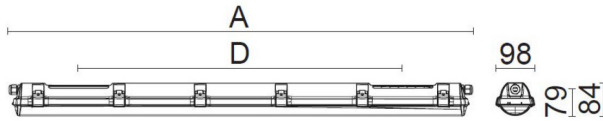

5-polig snabbanslutning, 3+2x2,5 mm², överkopplad 1-fas + DALI för fast anslutning i vardera gavel. Armaturen är försedd med drivdon typ DALI för extern styrning.

Ljustekniska data

Armaturljusflöde	4930 lm
Bibehållet ljusflöde vid genomsnittlig livslängd 100 000 tim (25 °C omgivning)	85 %
Bibehållet ljusflöde vid genomsnittlig livslängd 50 000 tim (25 °C omgivning)	100 %
Flimmervärde Pst LM	0.02
Färgbeständighet (McAdam ellipse)	SDCM3
Färgtemperatur	4000 K
Färgåtergivningningsindex (CRI)	80-89
Justering av ljusflöde	Steglöst reglerbar
Ljusedelning	Symmetrisk
Ljuskälla	LED utbytbar
Ljusuttag	Direkt
Nominell omgivande temperatur enligt IEC62722-2-1	-25...45 °C
Spridningsvinkel	Extremt bredstrålande >80°
Stroboskopeffektvärde SVM	0.01
Elektriska data	
Antal don MCB B10A	16
Antal don MCB B16A	25
Antal don MCB C10A	27
Antal don MCB C16A	43
Distortion (THD)	10
Driftdon	LED-drivdon konstantström
Drivdon ingår	Ja
Effektfaktor	0.95
Ljusutbyte	149 lm/W
Max. systemeffekt	33 W
Märkspänning från/till	220...240 V
Spänningstyp	AC
Utbytbar drivdon	Ja
Dimensioner	
Bredd	98 mm

Dimensioner (forts)

Höjd/djup	84 mm
Längd	1467 mm
Bakkantsdimring	Nej
Bluetoothstyrd	Nej
Brandskydd "D"	Ja
Dimmer med tryckknapp	Nej
Dimmerfunktion saknas	Nej
Dimning DALI-2	Ja
Framkantsdimring	Nej
Integrerad dimning	Nej
Kapslingsklass (IP)	IP65
Skyddsklass	I
Slagtålighet (IK)	IK10
Anslutningstyp	Stickklämma
Antal poler	5
Kapslingsfärg	Grå
Ledararea.	2.5 mm ²
Lämplig för pendelupphängning	Ja
Lämplig för takmontering	Ja
Lämplig för väggmontering	Ja
Lämplig för ytmontage	Ja
Material kapsling	Plast
Material kupa	Plast, opal
Med ljuskälla	Ja
Med rörelsesensor	Nej
Typ av kabeldragning	Genomgående ledning inkluderad
Vikt	2.2 kg

Måttritning

CUSTA65	A[mm]	D[mm]	CUSTA65	A[mm]	D[mm]	CUSTA65	A[mm]	D[mm]
X	615	110-370	XL	1175	700-960	XXL	1455	970-1230
X 3P	621	110-370	XL 3P	1181	700-960	XXL 3P	1461	970-1230
			XL 5P	1187	700-960	XXL 5P	1467	970-1230