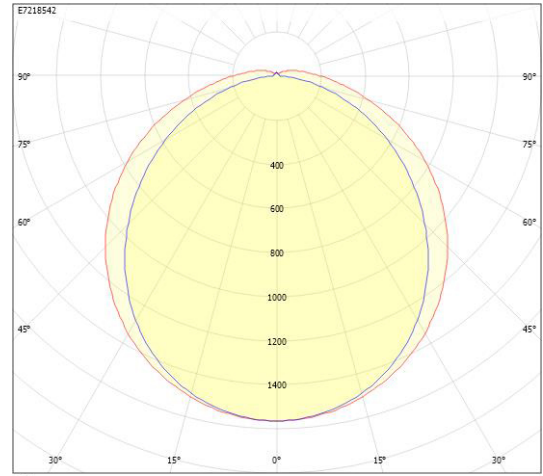

Måttritning

CUSTA65	A[mm]	D[mm]	CUSTA65	A[mm]	D[mm]	CUSTA65	A[mm]	D[mm]
X	615	110-370	XL	1175	700-960	XXL	1455	970-1230
X 3P	621	110-370	XL 3P	1181	700-960	XXL 3P	1461	970-1230
			XL 5P	1187	700-960	XXL 5P	1467	970-1230

Ljusfördelningskurva

cd
 — C0/C180
 — C90/C270

UGR-tabell

Beräkning av bländning enligt UGR												
		60	70	70	50	50	80	70	70	50	50	
p Tak			60	50	30	50	30	60	50	30	50	30
p Vägg			30	20	20	20	20	30	20	20	20	20
p Golv												
Rumsstorlek	Y	Blickriktning tvärs till tvärsavel					Blickriktning längs till tvärsavel					
X												
2H	2H	18.0	19.7	21.0	20.0	21.3	17.8	19.4	20.7	19.8	21.0	
2H	3H	19.6	21.3	22.5	21.7	22.8	19.1	20.8	22.0	21.2	22.3	
2H	4H	20.3	22.0	23.1	22.4	23.5	19.6	21.3	22.5	21.6	22.8	
2H	6H	20.9	22.6	23.6	23.0	24.0	20.0	21.7	22.8	22.1	23.2	
2H	8H	21.1	22.9	23.9	23.3	24.3	20.1	21.9	22.9	22.3	23.3	
2H	12H	21.4	23.1	24.1	23.6	24.5	20.2	21.9	22.9	22.4	23.3	
4H	2H	18.6	20.3	21.4	20.7	21.8	18.5	20.2	21.4	20.7	21.7	
4H	3H	20.4	22.1	23.1	22.4	23.5	20.1	21.8	22.8	22.3	23.2	
4H	4H	21.2	23.0	23.8	23.5	24.3	20.6	22.5	23.4	23.0	23.8	
4H	6H	22.0	23.8	24.5	24.2	25.0	21.3	23.1	23.8	23.6	24.3	
4H	8H	22.3	24.1	24.8	24.6	25.3	21.5	23.3	24.0	23.8	24.4	
4H	12H	22.6	24.4	25.1	24.9	25.6	21.6	23.4	24.0	23.9	24.5	
8H	4H	21.5	23.3	24.0	23.6	24.5	21.3	23.1	23.6	23.6	24.3	
8H	6H	22.5	24.3	24.8	24.8	25.4	22.1	23.9	24.4	24.4	25.0	
8H	8H	22.9	24.7	25.2	25.3	25.8	22.4	24.2	24.7	24.7	25.2	
8H	12H	23.4	25.2	25.6	25.8	26.2	22.6	24.4	24.9	25.0	25.4	
12H	4H	21.5	23.3	23.9	23.8	24.4	21.4	23.2	23.8	23.7	24.3	
12H	6H	22.5	24.4	24.9	24.9	25.4	22.3	24.1	24.6	24.7	25.1	
12H	8H	23.1	24.9	25.3	25.5	25.9	22.7	24.5	25.0	25.1	25.5	
Variation av bildstörning för tvärsnitt S												
S = 1.0H		+0.1 / -0.1					+0.1 / -0.1					
S = 1.5H		+0.2 / -0.2					+0.2 / -0.2					
S = 2.0H		+0.3 / -0.3					+0.3 / -0.3					
Standarttabell		B07					B06					
Korrektionsfaktor		6.0					7.1					
Korrigerade bländningsvärden vid 0.8 m blickhöjd												