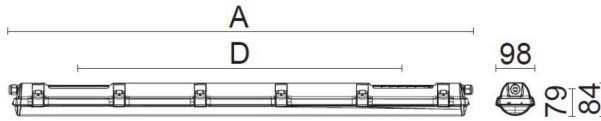

5-polig snabbanslutning, 3+2x2,5 mm², överkopplad 1-fas + DALI för fast anslutning i vardera gavel. Armaturen är försedd med drivdon typ DALI för extern styrning.

Ljustekniska data

Armaturljusflöde	4930 lm
Bibehållet ljusflöde vid genomsnittlig livslängd 100 000 tim (25 °C omgivning)	85 %
Bibehållet ljusflöde vid genomsnittlig livslängd 50 000 tim (25 °C omgivning)	100 %
Flimmervärde Pst LM	0.02
Färgbeständighet (McAdam ellipse)	SDCM3
Färgtemperatur	4000 K
Färgåtergivningningsindex (CRI)	80-89
Justering av ljusflöde	Steglöst reglerbar
Ljusedelning	Symmetrisk
Ljuskälla	LED utbytbar
Ljusuttag	Direkt
Nominell omgivande temperatur enligt IEC62722-2-1	-25...45 °C
Spridningsvinkel	Extremt bredstrålande >80°
Stroboskopeffektvärde SVM	0.01
Elektriska data	
Antal don MCB B10A	16
Antal don MCB B16A	25
Antal don MCB C10A	27
Antal don MCB C16A	43
Distortion (THD)	10
Driftdon	LED-drivdon konstantström
Drivdon ingår	Ja
Effektfaktor	0.95
Ljusutbyte	149 lm/W
Max. systemeffekt	33 W
Märkspänning från/till	220...240 V
Spänningstyp	AC
Utbytbar drivdon	Ja
Dimensioner	
Bredd	98 mm

Dimensioner (forts)

Höjd/djup	84 mm
Längd	1467 mm
Bakkantsdimring	Nej
Bluetoothstyrd	Nej
Brandskydd "D"	Ja
Dimmer med tryckknapp	Nej
Dimmerfunktion saknas	Nej
Dimning DALI-2	Ja
Framkantsdimring	Nej
Integrerad dimning	Nej
Kapslingsklass (IP)	IP65
Skyddsklass	I
Slagtålighet (IK)	IK10
Anslutningstyp	Stickklämma
Antal poler	5
Kapslingsfärg	Grå
Ledararea.	2.5 mm ²
Lämplig för pendelupphängning	Ja
Lämplig för takmontering	Ja
Lämplig för väggmontering	Ja
Lämplig för ytmontage	Ja
Material kapsling	Plast
Material kupa	Plast, opal
Med ljuskälla	Ja
Med rörelsesensor	Nej
Typ av kabeldragning	Genomgående ledning inkluderad
Vikt	2.2 kg

Måttritning

CUSTA65	A[mm]	D[mm]	CUSTA65	A[mm]	D[mm]	CUSTA65	A[mm]	D[mm]
X	615	110-370	XL	1175	700-960	XXL	1455	970-1230
X 3P	621	110-370	XL 3P	1181	700-960	XXL 3P	1461	970-1230
			XL 5P	1187	700-960	XXL 5P	1467	970-1230