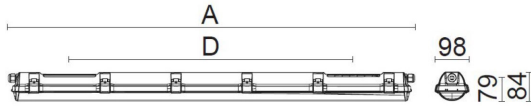

CUSTA65 XXL PC 5P DALI ÖK

E7218542

Custa65 är en armatur för användning i tuffa miljöer. Stomme av polykarbonat och kupa av polykarbonat. Samtliga komponenter är monterade på en fäll- och löstagbar lackerad insatsplåt. Clips och kuplås av rostfritt stål. IK-Klass: IK10. Armaturen är D-märkt. Monteras dikt tak, på vägg eller lina. Linfästen som är justerbara längsled medlevereras. Godkänd omgivningstemperatur -25°C till +45°C. För aktuell livslängd LED-modul (L80) vid olika temperaturer, se diagram.

Dimensioner (forts)

Höjd/djup	84 mm
Längd	1467 mm

Tekniska data

Bakkantsdimring	Nej
Bluetoothstyrd	Nej
Brandskydd "D"	Ja
Dimmer med tryckknapp	Nej
Dimmerfunktion saknas	Nej
Dimning DALI-2	Ja
Framkantsdimring	Nej
Integrerad dimning	Nej
Kapslingsklass (IP)	IP65
Skyddsklass	I
Slagtålighet (IK)	IK10

Måttritning

CUSTA65	A[mm]	D[mm]	CUSTA65	A[mm]	D[mm]	CUSTA65	A[mm]	D[mm]
X	615	110-370	XL	1175	700-960	XXL	1455	970-1230
X 3P	621	110-370	XL 3P	1181	700-960	XXL 3P	1461	970-1230
			XL 5P	1187	700-960	XXL 5P	1467	970-1230