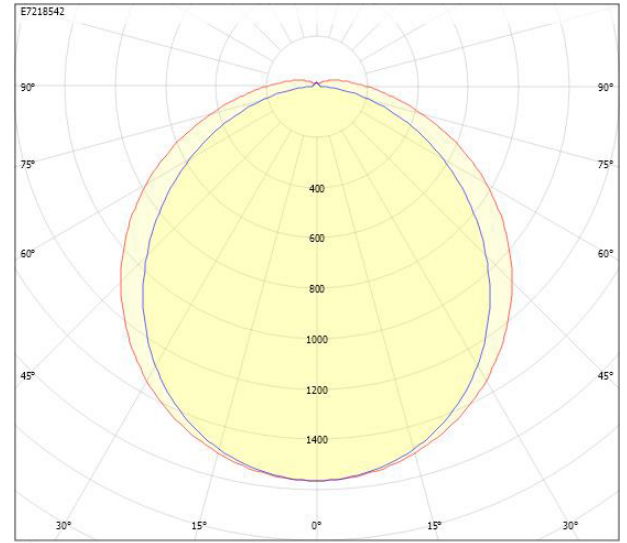

Ljusfördelningskurva

cd
— C0/C180
— C90/C270

UGR-tabell

Beräkning av bländning enligt UGR											
p Tak	80	70	70	50	50	80	70	70	50	50	
p Vägg	60	50	30	50	30	60	50	30	50	30	
p Golv	30	20	20	20	20	30	20	20	20	20	
Rumsstorlek X	Y	Blickriktning tvärs till tvärsaxel					Blickriktning längs till tvärsaxel				
2H	2H	18.0	19.7	21.0	20.0	21.3	17.8	19.4	20.7	19.8	21.0
2H	3H	19.6	21.3	22.5	21.7	22.8	19.1	20.8	22.0	21.2	22.3
2H	4H	20.3	22.0	23.1	22.4	23.5	19.6	21.3	22.5	21.8	22.6
2H	6H	20.9	22.6	23.6	23.0	24.0	20.0	21.7	22.8	22.2	23.2
2H	8H	21.1	22.9	23.9	23.3	24.3	20.1	21.9	22.9	22.3	23.3
2H	12H	21.4	23.1	24.1	23.6	24.5	20.2	21.9	22.9	22.4	23.3
4H	2H	18.6	20.3	21.4	20.7	21.8	18.5	20.2	21.4	20.7	21.7
4H	3H	20.4	22.1	23.1	22.6	23.5	20.1	21.8	22.8	22.3	23.2
4H	4H	21.2	23.0	23.8	23.5	24.3	20.8	22.5	23.4	23.0	23.8
4H	6H	22.0	23.8	24.5	24.2	25.0	21.3	23.1	23.8	23.6	24.3
4H	8H	22.3	24.1	24.8	24.6	25.3	21.5	23.3	24.0	23.8	24.4
4H	12H	22.6	24.4	25.1	24.9	25.6	21.6	23.4	24.0	23.9	24.5
8H	4H	21.5	23.3	24.0	23.6	24.5	21.3	23.1	23.8	23.6	24.3
8H	6H	22.5	24.3	24.8	24.6	25.4	22.1	23.9	24.4	24.4	25.0
8H	8H	22.9	24.7	25.2	25.3	25.8	22.4	24.2	24.7	24.7	25.2
8H	12H	23.4	25.2	25.6	25.8	26.2	22.6	24.4	24.9	25.0	25.4
12H	4H	21.5	23.3	23.9	23.8	24.4	21.4	23.2	23.8	23.7	24.3
12H	6H	22.5	24.4	24.9	24.9	25.4	22.3	24.1	24.6	24.7	25.1
12H	8H	23.1	24.9	25.3	25.5	25.9	22.7	24.5	25.0	25.1	25.5
Variation av sändarpåströmning för tvärsaxel S											
S = 1.0H		+0.1 / -0.1					+0.1 / -0.1				
S = 1.5H		+0.2 / -0.3					+0.2 / -0.3				
S = 2.0H		+0.3 / -0.6					+0.3 / -0.6				
Standardtabell		BK07					BK06				
Korrektionsfaktor		8.0					7.1				
Korrigerade bländindikatorer relaterade till total ljusflöde