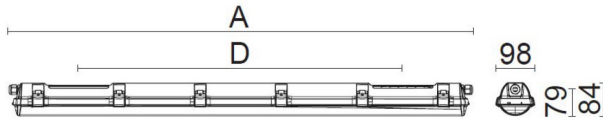

5-polig snabbanslutning, 3+2x2,5 mm², överkopplad 1-fas + DALI för fast anslutning i vardera gavel. Armaturen är försedd med drivdon typ DALI för extern styrning.

Ljustekniska data

Armaturljusflöde	4930 lm
Bibehållet ljusflöde vid genomsnittlig livslängd 100 000 tim (25 °C omgivning)	85 %
Bibehållet ljusflöde vid genomsnittlig livslängd 50 000 tim (25 °C omgivning)	100 %
Flimmervärde Pst LM	0.02
Färgbeständighet (McAdam ellipse)	SDCM3
Färgtemperatur	4000 K
Färgåtergivningningsindex (CRI)	80-89
Justering av ljusflöde	Steglöst reglerbar
Ljusedelning	Symmetrisk
Ljuskälla	LED utbytbar
Ljusuttag	Direkt
Nominell omgivande temperatur enligt IEC62722-2-1	-25...45 °C
Spridningsvinkel	Extremt bredstrålande >80°
Stroboskopeffektvärde SVM	0.01
Elektriska data	
Antal don MCB B10A	16
Antal don MCB B16A	25
Antal don MCB C10A	27
Antal don MCB C16A	43
Distortion (THD)	10
Driftdon	LED-drivdon konstantström
Drivdon ingår	Ja
Effektfaktor	0.95
Ljusutbyte	149 lm/W
Max. systemeffekt	33 W
Märkspänning från/till	220...240 V
Spänningstyp	AC
Utbytbar drivdon	Ja
Dimensioner	
Bredd	98 mm

Dimensioner (forts)

Höjd/djup	84 mm
Längd	1467 mm
Bakkantsdimring	Nej
Bluetoothstyrd	Nej
Brandskydd "D"	Ja
Dimmer med tryckknapp	Nej
Dimmerfunktion saknas	Nej
Dimning DALI-2	Ja
Framkantsdimring	Nej
Integrerad dimning	Nej
Kapslingsklass (IP)	IP65
Skyddsklass	I
Slagtålighet (IK)	IK10
Anslutningstyp	Stickklämma
Antal poler	5
Kapslingsfärg	Grå
Ledararea.	2.5 mm ²
Lämplig för pendelupphängning	Ja
Lämplig för takmontering	Ja
Lämplig för väggmontering	Ja
Lämplig för ytmontage	Ja
Material kapsling	Plast
Material kupa	Plast, opal
Med ljuskälla	Ja
Med rörelsesensor	Nej
Typ av kabeldragning	Genomgående ledning inkluderad
Vikt	2.2 kg

Mått ritning

CUSTA65	A [mm]	D [mm]	CUSTA65	A [mm]	D [mm]	CUSTA65	A [mm]	D [mm]
X	615	110-370	XL	1175	700-960	XXL	1455	970-1230
X 3P	621	110-370	XL 3P	1181	700-960	XXL 3P	1461	970-1230
			XL 5P	1187	700-960	XXL 5P	1467	970-1230