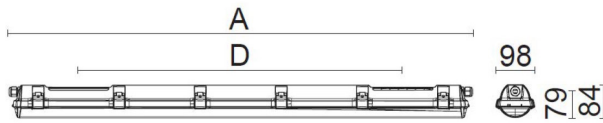

CUSTA65 XXL ABS/AKRYL 5P ÖK

E7218541

Custa65 är en armatur för användning i riktigt tuffa miljöer. Stomme av ABS och kupa av akryl. Samtliga komponenter är monterade på en fäll- och löstagbar lackerad insatsplåt. Clips och kuplås av rostfritt stål. Armaturen är D-märkt. Monteras dikt tak, på vägg eller lina. Linfästen som är justerbara längsled medlevereras. Godkänd omgivningstemperatur -25°C till +45°C. För aktuell livslängd LED-modul (L80) vid olika temperaturer, se diagram. 5-polig snabbanslutning 5x2,5 mm² för fast anslutning i vardera gavel. Överkopplad.

Dimensioner (forts)

Höjd/djup	84 mm
Längd	1467 mm
Bakkantsdimring	Nej
Bluetoothstyrd	Nej
Brandskydd "D"	Ja
Dimmer med tryckknapp	Nej
Dimmerfunktion saknas	Ja
Dimning DALI-2	Nej
Framkantsdimring	Nej
Integrerad dimning	Nej
Kapslingsklass (IP)	IP65
Skyddsklass	I
Slagtålighet (IK)	IK03
Anslutningstyp	Stickklämma
Antal poler	5
Kapslingsfärg	Grå
Ledararea.	2.5 mm ²
Lämplig för pendelupphängning	Ja
Lämplig för takmontering	Ja
Lämplig för väggmontering	Ja
Lämplig för ytmontage	Ja
Material kapsling	Plast
Material kupa	Plast, opal
Med ljuskälla	Ja
Med rörelsesensor	Nej
Typ av kabeldragning	Genomgående ledning inkluderad
Vikt	2.2 kg

Måttritning

CUSTA65	A [mm]	D [mm]	CUSTA65	A [mm]	D [mm]	CUSTA65	A [mm]	D [mm]
X	615	110-370	XL	1175	700-960	XXL	1455	970-1230
X 3P	621	110-370	XL 3P	1181	700-960	XXL 3P	1461	970-1230
			XL 5P	1187	700-960	XXL 5P	1467	970-1230