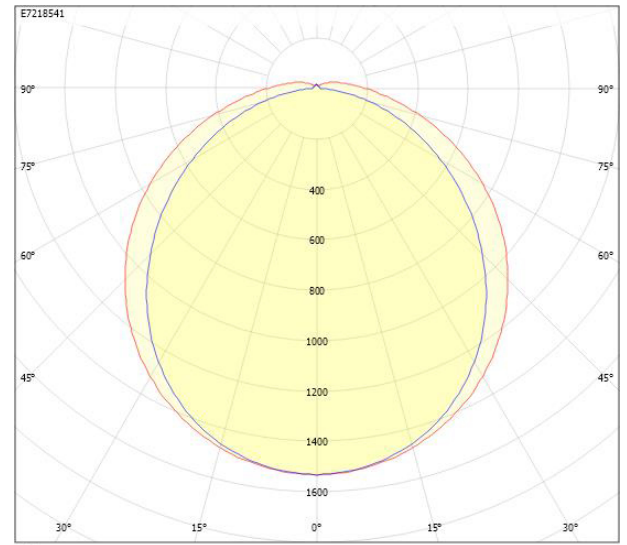

Ljusfördelningskurva

cd
— C0/C180
— C90/C270

UGR-tabell

Beräkning av bländning enligt UGR											
p Tak	80	70	70	50	50	80	70	70	50	50	
p Vägg	60	50	30	50	30	60	50	30	50	30	
p Golv	30	20	20	20	20	30	20	20	20	20	
Rumsstorlek X	Y	Blickriktning tvärs till tvärsaxel					Blickriktning längs till tvärsaxel				
2H	2H	17.9	19.6	20.9	20.0	21.2	17.7	19.3	20.6	19.7	21.0
2H	3H	19.5	21.2	22.4	21.6	22.7	19.0	20.7	21.9	21.1	22.3
2H	4H	20.2	21.9	23.0	22.3	23.4	19.6	21.3	22.4	21.7	22.6
2H	6H	20.8	22.5	23.6	23.0	24.0	20.0	21.7	22.7	22.1	23.1
2H	8H	21.1	22.8	23.8	23.2	24.2	20.1	21.8	22.8	22.2	23.2
2H	12H	21.3	23.0	24.0	23.5	24.4	20.1	21.9	22.8	22.3	23.2
4H	2H	18.5	20.2	21.3	20.6	21.7	18.5	20.2	21.3	20.6	21.7
4H	3H	20.3	22.0	23.0	22.5	23.4	20.0	21.8	22.7	22.2	23.2
4H	4H	21.2	22.9	23.8	23.4	24.2	20.7	22.5	23.3	22.9	23.8
4H	6H	21.9	23.7	24.4	24.2	24.9	21.2	23.0	23.8	23.5	24.2
4H	8H	22.2	24.0	24.7	24.5	25.2	21.4	23.2	23.9	23.7	24.4
4H	12H	22.6	24.3	25.0	24.9	25.5	21.5	23.3	23.9	23.8	24.4
8H	4H	21.4	23.2	23.9	23.7	24.4	21.2	23.0	23.7	23.5	24.2
8H	6H	22.4	24.2	24.8	24.7	25.3	22.0	23.6	24.4	24.3	24.9
8H	8H	22.8	24.7	25.2	25.2	25.7	22.3	24.1	24.6	24.7	25.2
8H	12H	23.3	25.1	25.6	25.7	26.1	22.5	24.4	24.8	24.9	25.4
12H	4H	21.4	23.2	23.9	23.8	24.4	21.3	23.1	23.8	23.7	24.3
12H	6H	22.5	24.3	24.8	24.8	25.3	22.2	24.0	24.5	24.6	25.1
12H	8H	23.0	24.8	25.3	25.4	25.8	22.6	24.5	24.9	25.0	25.4
Variation av blickriktning för tvärsaxel S											
S = 1.0H		+0.1 / -0.1					+0.1 / -0.1				
S = 1.5H		+0.2 / -0.3					+0.2 / -0.3				
S = 2.0H		+0.3 / -0.6					+0.3 / -0.6				
Standardtabell		BK07					BK06				
Korrektionsfaktor		7.9					7.0				
Korrigerade bländindikatorer relaterade till total ljusflöde