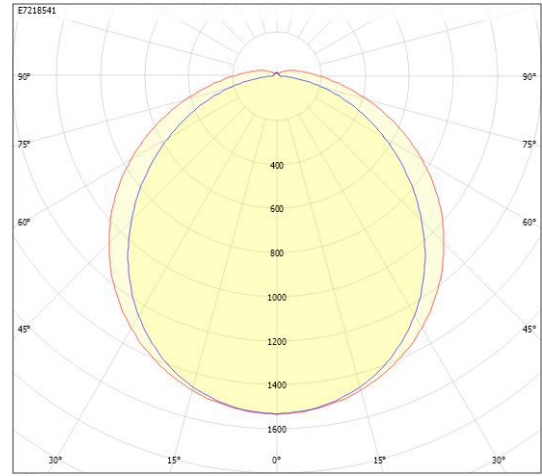

Måttritning

CUSTA65	A[mm]	D[mm]	CUSTA65	A[mm]	D[mm]	CUSTA65	A[mm]	D[mm]
X	615	110-370	XL	1175	700-960	XXL	1455	970-1230
X 3P	621	110-370	XL 3P	1181	700-960	XXL 3P	1461	970-1230
			XL 5P	1187	700-960	XXL 5P	1467	970-1230

Ljusfördelningskurva

cd
 — C0/C180
 — C90/C270

UGR-tabell

Beräkning av bländning enligt UGR												
		60	70	70	50	50	80	70	70	50	50	
p Tak			60	50	30	50	30	60	50	30	50	30
p Vägg			30	20	20	20	20	30	20	20	20	20
p Golv												
Rumsstorlek	Y	Blickriktning tvärs till tvärsavel					Blickriktning längs till tvärsavel					
X												
2H	2H	17,9	19,6	20,9	20,0	21,2	17,7	19,3	20,6	19,7	21,0	
2H	3H	19,5	21,2	22,4	21,6	22,7	19,0	20,7	21,9	21,1	22,3	
2H	4H	20,2	21,9	23,0	22,3	23,4	19,6	21,3	22,4	21,7	22,8	
2H	6H	20,8	22,5	23,6	23,0	24,0	20,0	21,7	22,7	22,1	23,1	
2H	8H	21,1	22,8	23,8	23,2	24,2	20,1	21,8	22,8	22,2	23,2	
2H	12H	21,3	23,0	24,0	23,5	24,4	20,1	21,9	22,8	22,3	23,2	
4H	2H	18,5	20,2	21,3	20,6	21,7	18,5	20,2	21,3	20,6	21,7	
4H	3H	20,3	22,0	23,0	22,5	23,4	20,0	21,8	22,7	22,2	23,2	
4H	4H	21,2	22,9	23,9	23,4	24,2	20,7	22,5	23,5	22,9	23,8	
4H	6H	21,9	23,7	24,4	24,2	24,9	21,2	23,0	23,8	23,5	24,2	
4H	8H	22,2	24,0	24,7	24,5	25,2	21,4	23,2	23,9	23,7	24,4	
4H	12H	22,6	24,3	25,0	24,9	25,5	21,5	23,3	23,9	23,8	24,4	
8H	4H	21,4	23,2	23,9	23,7	24,4	21,2	23,0	23,7	23,5	24,2	
8H	6H	22,4	24,2	24,8	24,7	25,3	22,0	23,8	24,4	24,3	24,9	
8H	8H	22,8	24,7	25,2	25,2	25,7	22,3	24,1	24,6	24,7	25,2	
8H	12H	23,3	25,1	25,6	25,7	26,1	22,5	24,4	24,8	24,9	25,4	
12H	4H	21,4	23,2	23,9	23,8	24,4	21,3	23,1	23,8	23,7	24,3	
12H	6H	22,5	24,3	24,8	24,8	25,3	22,2	24,0	24,5	24,6	25,1	
12H	8H	23,0	24,8	25,3	25,4	25,8	22,6	24,5	24,9	25,0	25,4	
Variation av bildstörrelsen för tvärsnitt S												
S = 1.0H		+0.1 / -0.1					+0.1 / -0.1					
S = 1.5H		+0.2 / -0.2					+0.2 / -0.2					
S = 2.0H		+0.3 / -0.3					+0.3 / -0.3					
Standarttabell		BK07					BK06					
Korrektionsfaktor		7.9					7.0					
Korrigerade bländningsvärden vid tvärsnitt												