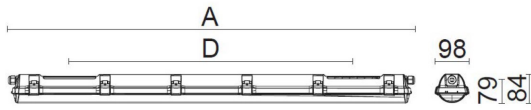

Dimensioner (forts)

Höjd/djup	84 mm
Längd	1467 mm

Tekniska data

Bakkantsdimring	Nej
Bluetoothstyrd	Nej
Brandskydd "D"	Ja
Dimmer med tryckknapp	Nej
Dimmerfunktion saknas	Ja
Dimning DALI-2	Nej
Framkantsdimring	Nej
Integrerad dimning	Nej
Kapslingsklass (IP)	IP65
Skyddsklass	I
Slagtålighet (IK)	IK03

Måttritning

CUSTA65	A[mm]	D[mm]	CUSTA65	A[mm]	D[mm]	CUSTA65	A[mm]	D[mm]
X	615	110-370	XL	1175	700-960	XXL	1455	970-1230
X 3P	621	110-370	XL 3P	1181	700-960	XXL 3P	1461	970-1230
			XL 5P	1187	700-960	XXL 5P	1467	970-1230