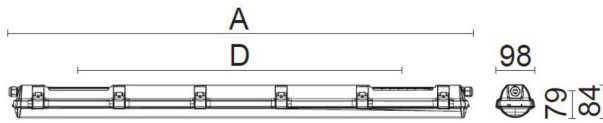

# CUSTA65 XXL ABS/AKRYL 5P ÖK

E7218541

Custa65 är en armatur för användning i riktigt tuffa miljöer. Stomme av ABS och kupa av akryl. Samtliga komponenter är monterade på en fäll- och löstagbar lackerad insatsplåt. Clips och kuplås av rostfritt stål. Armaturen är D-märkt. Monteras dikt tak, på vägg eller lina. Linfästen som är justerbara längsled medlevereras. Godkänd omgivningstemperatur -25°C till +45°C. För aktuell livslängd LED-modul (L80) vid olika temperaturer, se diagram. 5-polig snabbanslutning 5x2,5 mm<sup>2</sup> för fast anslutning i vardera gavel. Överkopplad.

**Dimensioner (forts)**

Höjd/djup	84 mm
Längd	1467 mm
Bakkantsdimring	Nej
Bluetoothstyrd	Nej
Brandskydd "D"	Ja
Dimmer med tryckknapp	Nej
Dimmerfunktion saknas	Ja
Dimning DALI-2	Nej
Framkantsdimring	Nej
Integrerad dimning	Nej
Kapslingsklass (IP)	IP65
Skyddsklass	I
Slagtålighet (IK)	IK03
Anslutningstyp	Stickklämma
Antal poler	5
Kapslingsfärg	Grå
Ledararea.	2.5 mm <sup>2</sup>
Lämplig för pendelupphängning	Ja
Lämplig för takmontering	Ja
Lämplig för väggmontering	Ja
Lämplig för ytmontage	Ja
Material kapsling	Plast
Material kupa	Plast, opal
Med ljuskälla	Ja
Med rörelsesensor	Nej
Typ av kabeldragning	Genomgående ledning inkluderad
Vikt	2.2 kg

## Måttritning

CUSTA65	A [mm]	D [mm]	CUSTA65	A [mm]	D [mm]	CUSTA65	A [mm]	D [mm]
X	615	110-370	XL	1175	700-960	XXL	1455	970-1230
X 3P	621	110-370	XL 3P	1181	700-960	XXL 3P	1461	970-1230
			XL 5P	1187	700-960	XXL 5P	1467	970-1230