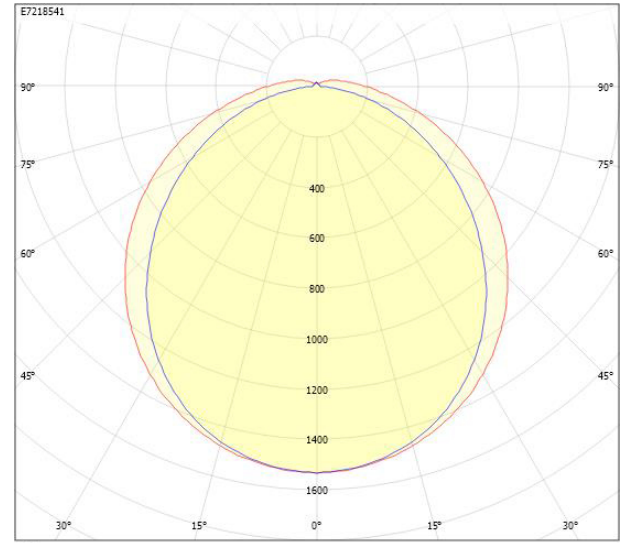

**Dimensioner (forts)**

Höjd/djup	84 mm
Längd	1467 mm
Bakkantsdimring	Nej
Bluetoothstyrd	Nej
Brandskydd "D"	Ja
Dimmer med tryckknapp	Nej
Dimmerfunktion saknas	Ja
Dimning DALI-2	Nej
Framkantsdimring	Nej
Integrerad dimning	Nej
Kapslingsklass (IP)	IP65
Skyddsklass	I
Slagtålighet (IK)	IK03
Anslutningstyp	Stickklämma
Antal poler	5
Kapslingsfärg	Grå
Ledararea.	2.5 mm <sup>2</sup>
Lämplig för pendelupphängning	Ja
Lämplig för takmontering	Ja
Lämplig för väggmontering	Ja
Lämplig för ytmontage	Ja
Material kapsling	Plast
Material kupa	Plast, opal
Med ljuskälla	Ja
Med rörelsesensor	Nej
Typ av kabeldragning	Genomgående ledning inkluderad
Vikt	2.2 kg

## Måttritning

CUSTA65	A [mm]	D [mm]	CUSTA65	A [mm]	D [mm]	CUSTA65	A [mm]	D [mm]
X	615	110-370	XL	1175	700-960	XXL	1455	970-1230
X 3P	621	110-370	XL 3P	1181	700-960	XXL 3P	1461	970-1230
			XL 5P	1187	700-960	XXL 5P	1467	970-1230

## Ljusfördelningskurva

cd  
 — C0/C180  
 — C90/C270