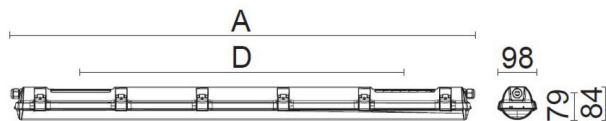

CUSTA65 XXL ABS/AKRYL 5P ÖK

E7218541

Custa65 är en armatur för användning i riktigt tuffa miljöer. Stomme av ABS och kupa av akryl. Samtliga komponenter är monterade på en fäll- och löstagbar lackerad insatsplåt. Clips och kuplås av rostfritt stål. Armaturen är D-märkt. Monteras dikt tak, på vägg eller lina. Linfästen som är justerbara längsled medlevereras. Godkänd omgivningstemperatur -25°C till +45°C. För aktuell livslängd LED-modul (L80) vid olika temperaturer, se diagram. 5-polig snabbanslutning 5x2,5 mm² för fast anslutning i vardera gavel. Överkopplad.

Ljustekniska data

Armaturljusflöde	4830 lm
Bibehållet ljusflöde vid genomsnittlig livslängd 100 000 tim (25 °C omgivning)	85 %
Bibehållet ljusflöde vid genomsnittlig livslängd 50 000 tim (25 °C omgivning)	100 %
Flimmervärde Pst LM	0.02
Färgbeständighet (McAdam ellipse)	SDCM3
Färgtemperatur	4000 K
Färgåtergivningindex (CRI)	80-89
Justering av ljusflöde	Nej
Ljusedelning	Symmetrisk
Ljuskälla	LED utbytbar
Ljusuttag	Direkt
Nominell omgivande temperatur enligt IEC62722-2-1	-25...45 °C
Spridningsvinkel	Extremt bredstrålande >80°
Stroboskopeffektvärde SVM	0.01
Elektriska data	
Antal don MCB B10A	16
Antal don MCB B16A	25
Antal don MCB C10A	27
Antal don MCB C16A	43
Distortion (THD)	10
Driftdon	LED-drivdon konstantström
Drivdon ingår	Ja
Effektfaktor	0.95
Ljusutbyte	146 lm/W
Max. systemeffekt	33 W
Märkspänning från/till	220...240 V
Spänningstyp	AC
Utbytbar drivdon	Ja
Dimensioner	
Bredd	98 mm

Måttavering

CUSTA65	A [mm]	D [mm]	CUSTA65	A [mm]	D [mm]	CUSTA65	A [mm]	D [mm]
X	615	110-370	XL	1175	700-960	XXL	1455	970-1230
X 3P	621	110-370	XL 3P	1181	700-960	XXL 3P	1461	970-1230
			XL 5P	1187	700-960	XXL 5P	1467	970-1230