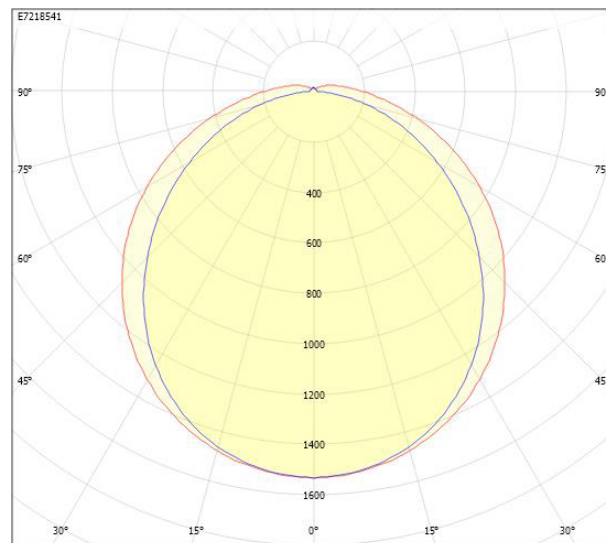

Måttavering

CUSTA65	A [mm]	D [mm]	CUSTA65	A [mm]	D [mm]	CUSTA65	A [mm]	D [mm]
X	615	110-370	XL	1175	700-960	XXL	1455	970-1230
X 3P	621	110-370	XL 3P	1181	700-960	XXL 3P	1461	970-1230
			XL 5P	1187	700-960	XXL 5P	1467	970-1230

Ljusfördelningskurva

cd
 — C0/C180
 — C90/C270

UGR-tabell

Beräkning av bländning enligt UGR											
p Tak	80	70	70	50	50	80	70	70	50	50	
p Vägg	60	50	30	50	30	60	50	30	50	30	
p Golv	30	20	20	20	20	30	20	20	20	20	
Rumsstorlek X	Y	Blickriktning tvärs till tvärsaxel					Blickriktning längs till tvärsaxel				
2H	2H	17.9	19.6	20.9	20.0	21.2	17.7	19.3	20.6	19.7	21.0
2H	3H	19.5	21.2	22.4	21.6	22.7	19.0	20.7	21.9	21.1	22.3
2H	4H	20.2	21.9	23.0	22.3	23.4	19.6	21.3	22.4	21.7	22.6
2H	6H	20.8	22.5	23.6	23.0	24.0	20.0	21.7	22.7	22.1	23.1
2H	8H	21.1	22.8	23.8	23.2	24.2	20.1	21.8	22.8	22.2	23.2
2H	12H	21.3	23.0	24.0	23.5	24.4	20.1	21.9	22.8	22.3	23.2
4H	2H	18.5	20.2	21.3	20.6	21.7	18.5	20.2	21.3	20.6	21.7
4H	3H	20.3	22.0	23.0	22.5	23.4	20.0	21.8	22.7	22.2	23.2
4H	4H	21.2	22.9	23.8	23.4	24.2	20.7	22.5	23.3	22.9	23.8
4H	6H	21.9	23.7	24.4	24.2	24.9	21.2	23.0	23.8	23.5	24.2
4H	8H	22.2	24.0	24.7	24.5	25.2	21.4	23.2	23.9	23.7	24.4
4H	12H	22.6	24.3	25.0	24.9	25.5	21.5	23.3	23.9	23.8	24.4
8H	4H	21.4	23.2	23.9	23.7	24.4	21.2	23.0	23.7	23.5	24.2
8H	6H	22.4	24.2	24.8	24.7	25.3	22.0	23.6	24.4	24.3	24.9
8H	8H	22.8	24.7	25.2	25.2	25.7	22.3	24.1	24.6	24.7	25.2
8H	12H	23.3	25.1	25.6	25.7	26.1	22.5	24.4	24.8	24.9	25.4
12H	4H	21.4	23.2	23.9	23.8	24.4	21.3	23.1	23.8	23.7	24.3
12H	6H	22.5	24.3	24.8	24.8	25.3	22.2	24.0	24.5	24.6	25.1
12H	8H	23.0	24.8	25.3	25.4	25.8	22.6	24.5	24.9	25.0	25.4
Variation av blickriktning för tvärsaxel S											
S = 1.0H		+0.1 / -0.1					+0.1 / -0.1				
S = 1.5H		+0.2 / -0.3					+0.2 / -0.3				
S = 2.0H		+0.3 / -0.6					+0.3 / -0.6				
Standardtabell		BK07					BK06				
Korrektionsfaktor		7.9					7.0				
Korrigerade bländindikatorer relaterade till total ljusflöde											