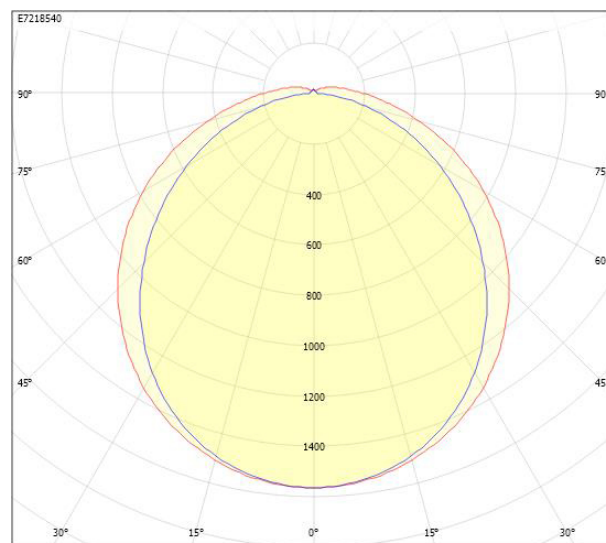

Mått ritning

CUSTA65	A [mm]	D [mm]	CUSTA65	A [mm]	D [mm]	CUSTA65	A [mm]	D [mm]
X	615	110-370	XL	1175	700-960	XXL	1455	970-1230
X 3P	621	110-370	XL 3P	1181	700-960	XXL 3P	1461	970-1230
			XL 5P	1187	700-960	XXL 5P	1467	970-1230

Ljusfördelningskurva

cd
 — C0/C180
 — C90/C270

UGR-tabell

Beräkning av bländning enligt UGR											
p Tak	80	70	70	50	50	80	70	70	50	50	
p Vägg	60	50	30	50	30	60	50	30	50	30	
p Golv	30	20	20	20	20	30	20	20	20	20	
Rumsstorlek X	Y	Blickriktning tvärs till tvärsaxel					Blickriktning längs till tvärsaxel				
2H	2H	18.0	19.7	21.0	20.0	21.3	17.8	19.4	20.7	19.8	21.0
2H	3H	19.6	21.3	22.5	21.7	22.8	19.1	20.8	22.0	21.2	22.3
2H	4H	20.3	22.0	23.1	22.4	23.5	19.6	21.3	22.5	21.8	22.6
2H	6H	20.9	22.6	23.6	23.0	24.0	20.0	21.7	22.8	22.2	23.2
2H	8H	21.1	22.9	23.9	23.3	24.3	20.1	21.9	22.9	22.3	23.3
2H	12H	21.4	23.1	24.1	23.6	24.5	20.2	21.9	22.9	22.4	23.3
4H	2H	18.6	20.3	21.4	20.7	21.8	18.5	20.2	21.4	20.7	21.7
4H	3H	20.4	22.1	23.1	22.6	23.5	20.1	21.8	22.8	22.3	23.2
4H	4H	21.2	23.0	23.8	23.5	24.3	20.8	22.5	23.4	23.0	23.8
4H	6H	22.0	23.8	24.5	24.2	25.0	21.3	23.1	23.8	23.6	24.3
4H	8H	22.3	24.1	24.8	24.6	25.3	21.5	23.3	24.0	23.8	24.4
4H	12H	22.6	24.4	25.1	24.9	25.6	21.6	23.4	24.0	23.9	24.5
8H	4H	21.5	23.3	24.0	23.6	24.5	21.3	23.1	23.8	23.6	24.3
8H	6H	22.5	24.3	24.8	24.6	25.4	22.1	23.9	24.4	24.4	25.0
8H	8H	22.9	24.7	25.2	25.3	25.8	22.4	24.2	24.7	24.7	25.2
8H	12H	23.4	25.2	25.6	25.8	26.2	22.6	24.4	24.9	25.0	25.4
12H	4H	21.5	23.3	23.9	23.8	24.4	21.4	23.2	23.8	23.7	24.3
12H	6H	22.5	24.4	24.9	24.9	25.4	22.3	24.1	24.6	24.7	25.1
12H	8H	23.1	24.9	25.3	25.5	25.9	22.7	24.5	25.0	25.1	25.5
Variation av blickriktning för tvärsaxel S											
S = 1.0H		+0.1 / -0.1					+0.1 / -0.1				
S = 1.5H		+0.2 / -0.3					+0.2 / -0.3				
S = 2.0H		+0.3 / -0.6					+0.3 / -0.6				
Standardtabell		BK07					BK06				
Korrektionsfaktor		8.0					7.1				
Korrigerade bländindikatorer relaterade till total ljusflöde											