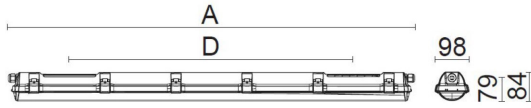

CUSTA65 XXL PC 5P ÖK

E7218540

Custa65 är en armatur för användning i tuffa miljöer. Stomme av polykarbonat och kupa av polykarbonat. Samtliga komponenter är monterade på en fäll- och löstagbar lackerad insatsplåt. Clips och kuplås av rostfritt stål. IK-Klass: IK10. Armaturen är D-märkt. Monteras dikt tak, på vägg eller lina. Linfästen som är justerbara längsled medlevereras. Godkänd omgivningstemperatur -25C till +45°C. För aktuell livslängd LED-modul (L80) vid olika temperaturer, se diagram. 5-polig snabbanslutning 5x2,5 mm² för fast anslutning i vardera gavel. Överkopplad.

Dimensioner (forts)

Höjd/djup	84 mm
Längd	1467 mm

Tekniska data

Bakkantsdimring	Nej
Bluetoothstyrd	Nej
Brandskydd "D"	Ja
Dimmer med tryckknapp	Nej
Dimmerfunktion saknas	Ja
Dimning DALI-2	Nej
Framkantsdimring	Nej
Integrerad dimning	Nej
Kapslingsklass (IP)	IP65
Skyddsklass	I
Slagtålighet (IK)	IK10

Måttritning

CUSTA65	A[mm]	D[mm]	CUSTA65	A[mm]	D[mm]	CUSTA65	A[mm]	D[mm]
X	615	110-370	XL	1175	700-960	XXL	1455	970-1230
X 3P	621	110-370	XL 3P	1181	700-960	XXL 3P	1461	970-1230
			XL 5P	1187	700-960	XXL 5P	1467	970-1230