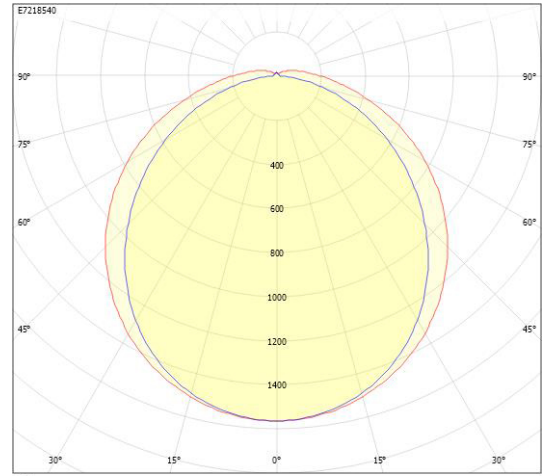

Måttritning

CUSTA65	A[mm]	D[mm]	CUSTA65	A[mm]	D[mm]	CUSTA65	A[mm]	D[mm]
X	615	110-370	XL	1175	700-960	XXL	1455	970-1230
X 3P	621	110-370	XL 3P	1181	700-960	XXL 3P	1461	970-1230
			XL 5P	1187	700-960	XXL 5P	1467	970-1230

Ljusfördelningskurva

cd
 — C0/C180
 — C90/C270

UGR-tabell

Beräkning av bländning enligt UGR												
		60	70	70	50	50	80	70	70	50	50	
p Tak			60	50	30	50	30	60	50	30	50	30
p Vägg			30	20	20	20	20	30	20	20	20	20
p Golv												
Rumsstorlek	Y	Blickriktning tvärs till tvärsavel					Blickriktning längs till tvärsavel					
X												
2H	2H	18.0	19.7	21.0	20.0	21.3	17.8	19.4	20.7	19.8	21.0	
2H	3H	19.6	21.3	22.5	21.7	22.8	19.1	20.8	22.0	21.2	22.3	
2H	4H	20.3	22.0	23.1	22.4	23.5	19.6	21.3	22.5	21.6	22.8	
2H	6H	20.9	22.6	23.6	23.0	24.0	20.0	21.7	22.8	22.1	23.2	
2H	8H	21.1	22.9	23.9	23.3	24.3	20.1	21.9	22.9	22.3	23.3	
2H	12H	21.4	23.1	24.1	23.6	24.5	20.2	21.9	22.9	22.4	23.3	
4H	2H	18.6	20.3	21.4	20.7	21.8	18.5	20.2	21.4	20.7	21.7	
4H	3H	20.4	22.1	23.1	22.4	23.5	20.1	21.8	22.8	22.3	23.2	
4H	4H	21.2	23.0	23.8	23.5	24.3	20.6	22.5	23.4	23.0	23.8	
4H	6H	22.0	23.8	24.5	24.2	25.0	21.3	23.1	23.8	23.6	24.3	
4H	8H	22.3	24.1	24.8	24.6	25.3	21.5	23.3	24.0	23.8	24.4	
4H	12H	22.6	24.4	25.1	24.9	25.6	21.6	23.4	24.0	23.9	24.5	
8H	4H	21.5	23.3	24.0	23.6	24.5	21.3	23.1	23.6	23.6	24.3	
8H	6H	22.5	24.3	24.8	24.8	25.4	22.1	23.9	24.4	24.4	25.0	
8H	8H	22.9	24.7	25.2	25.3	25.8	22.4	24.2	24.7	24.7	25.2	
8H	12H	23.4	25.2	25.6	25.8	26.2	22.6	24.4	24.9	25.0	25.4	
12H	4H	21.5	23.3	23.9	23.8	24.4	21.4	23.2	23.8	23.7	24.3	
12H	6H	22.5	24.4	24.9	24.9	25.4	22.3	24.1	24.6	24.7	25.1	
12H	8H	23.1	24.9	25.3	25.5	25.9	22.7	24.5	25.0	25.1	25.5	
Variation av bildstörning för tvärsnitt S												
S = 1.0H		+0.1 / -0.1					+0.1 / -0.1					
S = 1.5H		+0.2 / -0.2					+0.2 / -0.2					
S = 2.0H		+0.3 / -0.3					+0.3 / -0.3					
Standarttabell		BK07					BK06					
Korrektionsfaktor		6.0					7.1					
Korrigerade bländningsvärden vid 0.8 m blickhöjd												