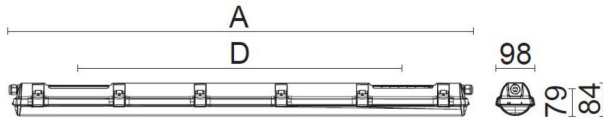

CUSTA65 XXL PC 5P ÖK

E7218540

Custa65 är en armatur för användning i tuffa miljöer. Stomme av polykarbonat och kupa av polykarbonat. Samtliga komponenter är monterade på en fäll- och löstagbar lackerad insatsplåt. Clips och kuplås av rostfritt stål. IK-Klass: IK10. Armaturen är D-märkt. Monteras dikt tak, på vägg eller lina. Linfästen som är justerbara längsled medlevereras. Godkänd omgivningstemperatur -25C till +45°C. För aktuell livslängd LED-modul (L80) vid olika temperaturer, se diagram. 5-polig snabbanslutning 5x2,5 mm² för fast anslutning i vardera gavel. Överkopplad.

Dimensioner (forts)

Höjd/djup	84 mm
Längd	1467 mm
Bakkantsdimring	Nej
Bluetoothstyrd	Nej
Brandskydd "D"	Ja
Dimmer med tryckknapp	Nej
Dimmerfunktion saknas	Ja
Dimning DALI-2	Nej
Framkantsdimring	Nej
Integrerad dimning	Nej
Kapslingsklass (IP)	IP65
Skyddsklass	I
Slagtålighet (IK)	IK10
Anslutningstyp	Stickklämma
Antal poler	5
Kapslingsfärg	Grå
Ledararea.	2.5 mm ²
Lämplig för pendelupphängning	Ja
Lämplig för takmontering	Ja
Lämplig för väggmontering	Ja
Lämplig för ytmontage	Ja
Material kapsling	Plast
Material kupa	Plast, opal
Med ljuskälla	Ja
Med rörelsesensor	Nej
Typ av kabeldragning	Genomgående ledning inkluderad
Vikt	2.2 kg

Måttritning

CUSTA65	A[mm]	D[mm]	CUSTA65	A[mm]	D[mm]	CUSTA65	A[mm]	D[mm]
X	615	110-370	XL	1175	700-960	XXL	1455	970-1230
X 3P	621	110-370	XL 3P	1181	700-960	XXL 3P	1461	970-1230
			XL 5P	1187	700-960	XXL 5P	1467	970-1230