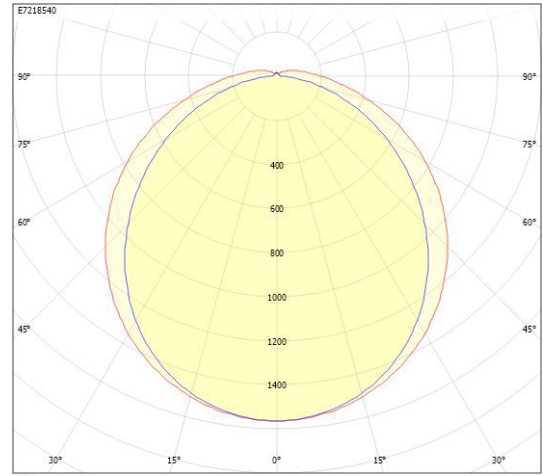

Ljusfördelningskurva

cd
— C0/C180
— C90/C270

UGR-tabell

Beräkning av bländning enligt UGR												
		60	70	70	50	50	80	70	70	50	50	
p Tak			60	50	30	50	30	60	50	30	50	30
p Vägg			30	20	20	20	20	30	20	20	20	20
p Golv												
Rumsstorlek	Y	Bildrökning tvärs till tvärsavel					Bildrökning längs till tvärsavel					
X												
2H	2H	18.0	19.7	21.0	20.0	21.3	17.8	19.4	20.7	19.8	21.0	
2H	3H	19.6	21.3	22.5	21.7	22.8	19.1	20.8	22.0	21.2	22.3	
2H	4H	20.3	22.0	23.1	22.4	23.5	19.6	21.3	22.5	21.6	22.8	
2H	6H	20.9	22.6	23.6	23.0	24.0	20.0	21.7	22.8	22.1	23.2	
2H	8H	21.1	22.9	23.9	23.3	24.3	20.1	21.9	22.9	22.3	23.3	
2H	12H	21.4	23.1	24.1	23.6	24.5	20.2	21.9	22.9	22.4	23.3	
4H	2H	18.6	20.3	21.4	20.7	21.8	18.5	20.2	21.4	20.7	21.7	
4H	3H	20.4	22.1	23.1	22.4	23.5	20.1	21.8	22.8	22.3	23.2	
4H	4H	21.2	23.0	23.8	23.5	24.3	20.6	22.5	23.4	23.0	23.8	
4H	6H	22.0	23.8	24.5	24.2	25.0	21.3	23.1	23.8	23.6	24.3	
4H	8H	22.3	24.1	24.8	24.6	25.3	21.5	23.3	24.0	23.8	24.4	
4H	12H	22.6	24.4	25.1	24.9	25.6	21.6	23.4	24.0	23.9	24.5	
8H	4H	21.5	23.3	24.0	23.6	24.5	21.3	23.1	23.6	23.6	24.3	
8H	6H	22.5	24.3	24.8	24.8	25.4	22.1	23.9	24.4	24.4	25.0	
8H	8H	22.9	24.7	25.2	25.3	25.8	22.4	24.2	24.7	24.7	25.2	
8H	12H	23.4	25.2	25.6	25.8	26.2	22.6	24.4	24.9	25.0	25.4	
12H	4H	21.5	23.3	23.9	23.8	24.4	21.4	23.2	23.8	23.7	24.3	
12H	6H	22.5	24.4	24.9	24.9	25.4	22.3	24.1	24.6	24.7	25.1	
12H	8H	23.1	24.9	25.3	25.5	25.9	22.7	24.5	25.0	25.1	25.5	
Variation av bildstörning för tvärsavel S												
S = 1.0H		+0.1 / -0.1					+0.1 / -0.1					
S = 1.5H		+0.2 / -0.2					+0.2 / -0.2					
S = 2.0H		+0.3 / -0.3					+0.3 / -0.3					
Standarttabell		B07					B06					
Korrektionsfaktor		6.0					7.1					
Korrigerade bildstörningar relativt till bildhöjden