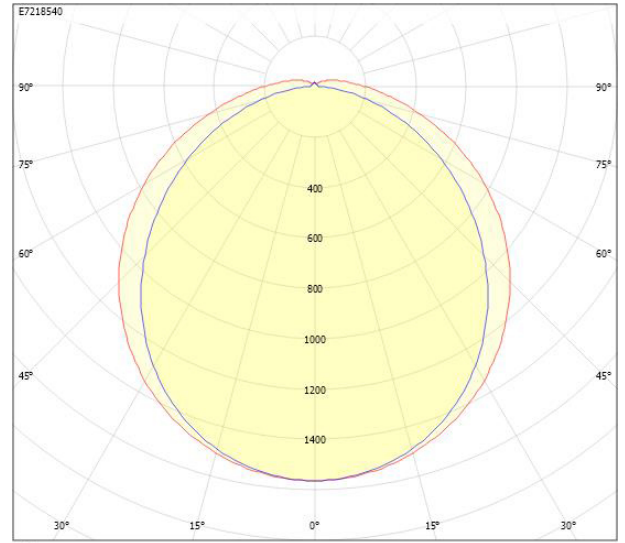

Ljusfördelningskurva

cd
— C0/C180
— C90/C270

UGR-tabell

Beräkning av bländning enligt UGR											
p Tak	80	70	70	50	50	80	70	70	50	50	
p Vägg	60	50	30	50	30	60	50	30	50	30	
p Golv	30	20	20	20	20	30	20	20	20	20	
Rumsstorlek X	Y	Blickriktning tvärs till tvärsaxel					Blickriktning längs till tvärsaxel				
2H	2H	18.0	19.7	21.0	20.0	21.3	17.8	19.4	20.7	19.8	21.0
2H	3H	19.6	21.3	22.5	21.7	22.8	19.1	20.8	22.0	21.2	22.3
2H	4H	20.3	22.0	23.1	22.4	23.5	19.6	21.3	22.5	21.8	22.6
2H	6H	20.9	22.6	23.6	23.0	24.0	20.0	21.7	22.8	22.2	23.2
2H	8H	21.1	22.9	23.9	23.3	24.3	20.1	21.9	22.9	22.3	23.3
2H	12H	21.4	23.1	24.1	23.6	24.5	20.2	21.9	22.9	22.4	23.3
4H	2H	18.6	20.3	21.4	20.7	21.8	18.5	20.2	21.4	20.7	21.7
4H	3H	20.4	22.1	23.1	22.6	23.5	20.1	21.8	22.8	22.3	23.2
4H	4H	21.2	23.0	23.8	23.5	24.3	20.8	22.5	23.4	23.0	23.8
4H	6H	22.0	23.8	24.5	24.2	25.0	21.3	23.1	23.8	23.6	24.3
4H	8H	22.3	24.1	24.8	24.6	25.3	21.5	23.3	24.0	23.8	24.4
4H	12H	22.6	24.4	25.1	24.9	25.6	21.6	23.4	24.0	23.9	24.5
8H	4H	21.5	23.3	24.0	23.6	24.5	21.3	23.1	23.8	23.6	24.3
8H	6H	22.5	24.3	24.8	24.6	25.4	22.1	23.9	24.4	24.4	25.0
8H	8H	22.9	24.7	25.2	25.3	25.8	22.4	24.2	24.7	24.7	25.2
8H	12H	23.4	25.2	25.6	25.8	26.2	22.6	24.4	24.9	25.0	25.4
12H	4H	21.5	23.3	23.9	23.8	24.4	21.4	23.2	23.8	23.7	24.3
12H	6H	22.5	24.4	24.9	24.9	25.4	22.3	24.1	24.6	24.7	25.1
12H	8H	23.1	24.9	25.3	25.5	25.9	22.7	24.5	25.0	25.1	25.5
Variation av sändarpåsen för tvärsaxel S											
S = 1.0H		+0.1 / -0.1					+0.1 / -0.1				
S = 1.5H		+0.2 / -0.3					+0.2 / -0.3				
S = 2.0H		+0.3 / -0.6					+0.3 / -0.6				
Standardtabell		BK07					BK06				
Korrektionsfaktor		8.0					7.1				
Korrigerade bländindikatorer relaterade till total ljusflöde