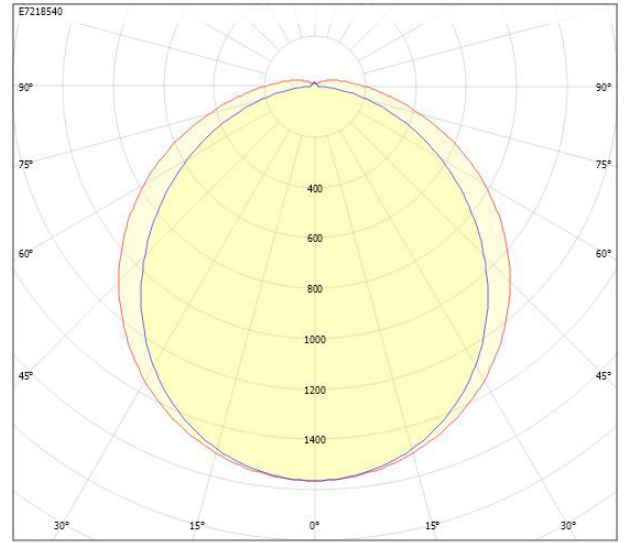

**Dimensioner (forts)**

Höjd/djup	84 mm
Längd	1467 mm
Bakkantsdimring	Nej
Bluetoothstyrd	Nej
Brandskydd "D"	Ja
Dimmer med tryckknapp	Nej
Dimmerfunktion saknas	Ja
Dimning DALI-2	Nej
Framkantsdimring	Nej
Integrerad dimning	Nej
Kapslingsklass (IP)	IP65
Skyddsklass	I
Slagtålighet (IK)	IK10
Anslutningstyp	Stickklämma
Antal poler	5
Kapslingsfärg	Grå
Ledararea.	2.5 mm <sup>2</sup>
Lämplig för pendelupphängning	Ja
Lämplig för takmontering	Ja
Lämplig för väggmontering	Ja
Lämplig för ytmontage	Ja
Material kapsling	Plast
Material kupa	Plast, opal
Med ljuskälla	Ja
Med rörelsesensor	Nej
Typ av kabeldragning	Genomgående ledning inkluderad
Vikt	2.2 kg

# Måttritning

CUSTA65	A [mm]	D [mm]	CUSTA65	A [mm]	D [mm]	CUSTA65	A [mm]	D [mm]
X	615	110-370	XL	1175	700-960	XXL	1455	970-1230
X 3P	621	110-370	XL 3P	1181	700-960	XXL 3P	1461	970-1230
			XL 5P	1187	700-960	XXL 5P	1467	970-1230

# Ljusfördelningskurva

cd  
 — C0/C180  
 — C90/C270