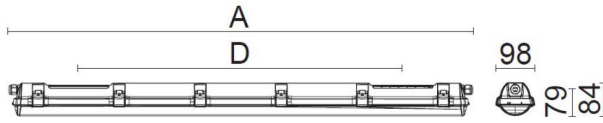

## CUSTA65 XXL PC 5P ÖK

E7218540

Custa65 är en armatur för användning i tuffa miljöer. Stomme av polykarbonat och kupa av polykarbonat. Samtliga komponenter är monterade på en fäll- och löstagbar lackerad insatsplåt. Clips och kuplås av rostfritt stål. IK-Klass: IK10. Armaturen är D-märkt. Monteras dikt tak, på vägg eller lina. Linfästen som är justerbara längsled medlevereras. Godkänd omgivningstemperatur -25C till +45°C. För aktuell livslängd LED-modul (L80) vid olika temperaturer, se diagram. 5-polig snabbanslutning 5x2,5 mm<sup>2</sup> för fast anslutning i vardera gavel. Överkopplad.

**Dimensioner (forts)**

Höjd/djup	84 mm
Längd	1467 mm
Bakkantsdimring	Nej
Bluetoothstyrd	Nej
Brandskydd "D"	Ja
Dimmer med tryckknapp	Nej
Dimmerfunktion saknas	Ja
Dimning DALI-2	Nej
Framkantsdimring	Nej
Integrerad dimning	Nej
Kapslingsklass (IP)	IP65
Skyddsklass	I
Slagtålighet (IK)	IK10
Anslutningstyp	Stickklämma
Antal poler	5
Kapslingsfärg	Grå
Ledararea.	2.5 mm <sup>2</sup>
Lämplig för pendelupphängning	Ja
Lämplig för takmontering	Ja
Lämplig för väggmontering	Ja
Lämplig för ytmontage	Ja
Material kapsling	Plast
Material kupa	Plast, opal
Med ljuskälla	Ja
Med rörelsesensor	Nej
Typ av kabeldragning	Genomgående ledning inkluderad
Vikt	2.2 kg

# Måttritning

CUSTA65	A [mm]	D [mm]	CUSTA65	A [mm]	D [mm]	CUSTA65	A [mm]	D [mm]
X	615	110-370	XL	1175	700-960	XXL	1455	970-1230
X 3P	621	110-370	XL 3P	1181	700-960	XXL 3P	1461	970-1230
			XL 5P	1187	700-960	XXL 5P	1467	970-1230