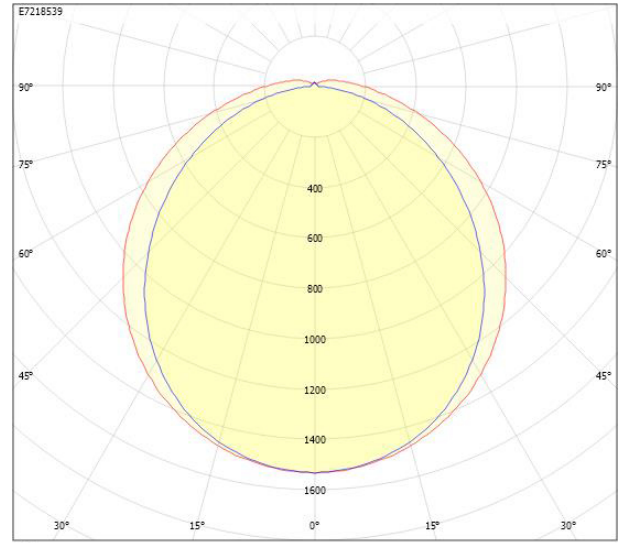

**Dimensioner (forts)**

Höjd/djup	84 mm
Längd	1461 mm
Bakkantsdimring	Nej
Bluetoothstyrd	Nej
Brandskydd "D"	Ja
Dimmer med tryckknapp	Nej
Dimmerfunktion saknas	Ja
Dimning DALI-2	Nej
Framkantsdimring	Nej
Integrerad dimning	Nej
Kapslingsklass (IP)	IP65
Skyddsklass	I
Slagtålighet (IK)	IK03
Anslutningstyp	Stickklämma
Antal poler	3
Kapslingsfärg	Grå
Ledararea.	2.5 mm <sup>2</sup>
Lämplig för pendelupphängning	Ja
Lämplig för takmontering	Ja
Lämplig för väggmontering	Ja
Lämplig för ytmontage	Ja
Material kapsling	Plast
Material kupa	Plast, opal
Med ljuskälla	Ja
Med rörelsesensor	Nej
Typ av kabeldragning	Avslutning
Vikt	2.1 kg

# Måttritning

CUSTA65	A [mm]	D [mm]	CUSTA65	A [mm]	D [mm]	CUSTA65	A [mm]	D [mm]
X	615	110-370	XL	1175	700-960	XXL	1455	970-1230
X 3P	621	110-370	XL 3P	1181	700-960	XXL 3P	1461	970-1230
			XL 5P	1187	700-960	XXL 5P	1467	970-1230

# Ljusfördelningskurva

cd  
 — C0/C180  
 — C90/C270