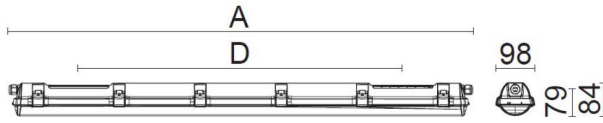

# CUSTA65 XXL ABS/AKRYL 3P

E7218539

Custa65 är en armatur för användning i riktigt tuffa miljöer. Stomme av ABS och kupa av akryl. Samtliga komponenter är monterade på en fäll- och löstagbar lackerad insatsplåt. Clips och kuplås av rostfritt stål. Armaturen är D-märkt. Monteras dikt tak, på vägg eller lina, linfästen medlevereras. Godkänd omgivningstemperatur -25°C till +45°C. För aktuell livslängd LED-modul (L80) vid olika temperaturer, se diagram. 3-polig snabbanslutning 3x2,5 mm<sup>2</sup> för fast anslutning i ena gaveln.

**Dimensioner (forts)**

Höjd/djup	84 mm
Längd	1461 mm
Bakkantsdimring	Nej
Bluetoothstyrd	Nej
Brandskydd "D"	Ja
Dimmer med tryckknapp	Nej
Dimmerfunktion saknas	Ja
Dimning DALI-2	Nej
Framkantsdimring	Nej
Integrerad dimning	Nej
Kapslingsklass (IP)	IP65
Skyddsklass	I
Slagtålighet (IK)	IK03
Anslutningstyp	Stickklämma
Antal poler	3
Kapslingsfärg	Grå
Ledararea.	2.5 mm <sup>2</sup>
Lämplig för pendelupphängning	Ja
Lämplig för takmontering	Ja
Lämplig för väggmontering	Ja
Lämplig för ytmontage	Ja
Material kapsling	Plast
Material kupa	Plast, opal
Med ljuskälla	Ja
Med rörelsesensor	Nej
Typ av kabeldragning	Avslutning
Vikt	2.1 kg

# Måttritning

CUSTA65	A [mm]	D [mm]	CUSTA65	A [mm]	D [mm]	CUSTA65	A [mm]	D [mm]
X	615	110-370	XL	1175	700-960	XXL	1455	970-1230
X 3P	621	110-370	XL 3P	1181	700-960	XXL 3P	1461	970-1230
			XL 5P	1187	700-960	XXL 5P	1467	970-1230