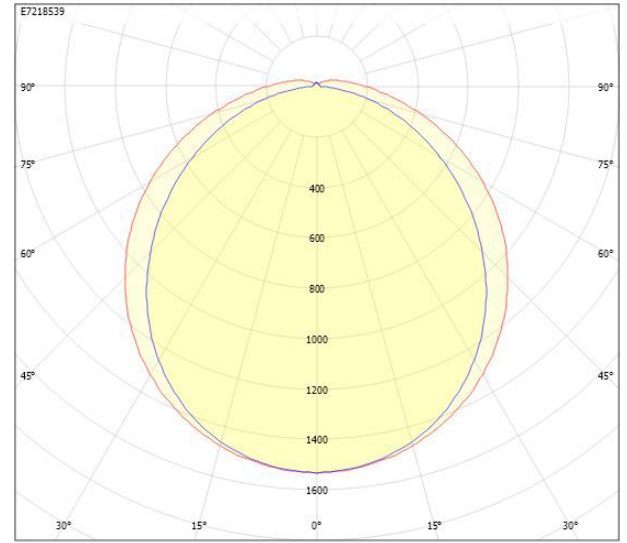

Måttritning

CUSTA65	A[mm]	D[mm]	CUSTA65	A[mm]	D[mm]	CUSTA65	A[mm]	D[mm]
X	615	110-370	XL	1175	700-960	XXL	1455	970-1230
X 3P	621	110-370	XL 3P	1181	700-960	XXL 3P	1461	970-1230
			XL 5P	1187	700-960	XXL 5P	1467	970-1230

Ljusfördelningskurva

cd
 — C0/C180
 — C90/C270

UGR-tabell

Beräkning av bländning enligt UGR											
p Tak	80	70	70	50	50	80	70	70	50	50	
p Vägg	60	50	30	50	30	60	50	30	50	30	
p Golv	30	20	20	20	20	30	20	20	20	20	
Rumsstorlek X	Y	Blickriktning tvärs till tvärsaxel					Blickriktning längs till tvärsaxel				
2H	2H	17.9	19.6	20.9	20.0	21.2	17.7	19.3	20.6	19.7	21.0
2H	3H	19.5	21.2	22.4	21.6	22.7	19.0	20.7	21.9	21.1	22.3
2H	4H	20.2	21.9	23.0	22.3	23.4	19.6	21.3	22.4	21.7	22.6
2H	6H	20.8	22.5	23.6	23.0	24.0	20.0	21.7	22.7	22.1	23.1
2H	8H	21.1	22.8	23.8	23.2	24.2	20.1	21.8	22.8	22.2	23.2
2H	12H	21.3	23.0	24.0	23.5	24.4	20.1	21.9	22.8	22.3	23.2
4H	2H	18.5	20.2	21.3	20.6	21.7	18.5	20.2	21.3	20.6	21.7
4H	3H	20.3	22.0	23.0	22.5	23.4	20.0	21.8	22.7	22.2	23.2
4H	4H	21.2	22.9	23.8	23.4	24.2	20.7	22.5	23.3	22.9	23.8
4H	6H	21.9	23.7	24.4	24.2	24.9	21.2	23.0	23.8	23.5	24.2
4H	8H	22.2	24.0	24.7	24.5	25.2	21.4	23.2	23.9	23.7	24.4
4H	12H	22.6	24.3	25.0	24.9	25.5	21.5	23.3	23.9	23.8	24.4
8H	4H	21.4	23.2	23.9	23.7	24.4	21.2	23.0	23.7	23.5	24.2
8H	6H	22.4	24.2	24.8	24.7	25.3	22.0	23.6	24.4	24.3	24.9
8H	8H	22.8	24.7	25.2	25.2	25.7	22.3	24.1	24.6	24.7	25.2
8H	12H	23.3	25.1	25.6	25.7	26.1	22.5	24.4	24.8	24.9	25.4
12H	4H	21.4	23.2	23.9	23.8	24.4	21.3	23.1	23.8	23.7	24.3
12H	6H	22.5	24.3	24.8	24.8	25.3	22.2	24.0	24.5	24.6	25.1
12H	8H	23.0	24.8	25.3	25.4	25.8	22.6	24.5	24.9	25.0	25.4
Variation av blickriktning för tvärsaxel S											
S = 1.0H		+0.1 / -0.1					+0.1 / -0.1				
S = 1.5H		+0.2 / -0.3					+0.2 / -0.3				
S = 2.0H		+0.3 / -0.6					+0.3 / -0.6				
Standardtabell		BK07					BK06				
Korrektionsfaktor		7.9					7.0				
Korrigerade bländindikatorer relaterade till total ljusflöde											