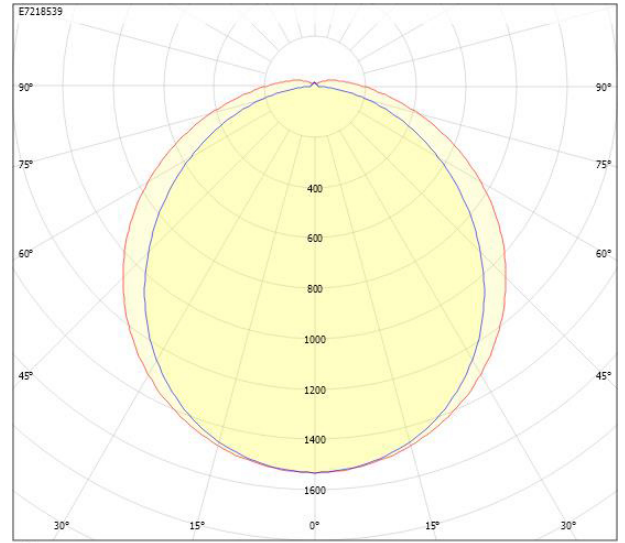

**Dimensioner (forts)**

Höjd/djup	84 mm
Längd	1461 mm
Bakkantsdimring	Nej
Bluetoothstyrd	Nej
Brandskydd "D"	Ja
Dimmer med tryckknapp	Nej
Dimmerfunktion saknas	Ja
Dimning DALI-2	Nej
Framkantsdimring	Nej
Integrerad dimning	Nej
Kapslingsklass (IP)	IP65
Skyddsklass	I
Slagtålighet (IK)	IK03
Anslutningstyp	Stickklämma
Antal poler	3
Kapslingsfärg	Grå
Ledararea.	2.5 mm <sup>2</sup>
Lämplig för pendelupphängning	Ja
Lämplig för takmontering	Ja
Lämplig för väggmontering	Ja
Lämplig för ytmontage	Ja
Material kapsling	Plast
Material kupa	Plast, opal
Med ljuskälla	Ja
Med rörelsesensor	Nej
Typ av kabeldragning	Avslutning
Vikt	2.1 kg

## Måttritning

CUSTA65	A [mm]	D [mm]	CUSTA65	A [mm]	D [mm]	CUSTA65	A [mm]	D [mm]
X	615	110-370	XL	1175	700-960	XXL	1455	970-1230
X 3P	621	110-370	XL 3P	1181	700-960	XXL 3P	1461	970-1230
			XL 5P	1187	700-960	XXL 5P	1467	970-1230

## Ljusfördelningskurva

cd  
 — C0/C180  
 — C90/C270