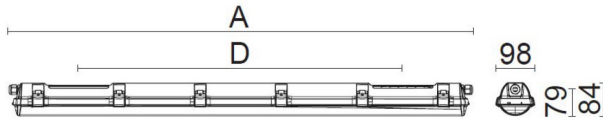

CUSTA65 XXL ABS/AKRYL 3P

E7218539

Custa65 är en armatur för användning i riktigt tuffa miljöer. Stomme av ABS och kupa av akryl. Samtliga komponenter är monterade på en fäll- och löstagbar lackerad insatsplåt. Clips och kuplås av rostfritt stål. Armaturen är D-märkt. Monteras dikt tak, på vägg eller lina, linfästen medlevereras. Godkänd omgivningstemperatur -25°C till +45°C. För aktuell livslängd LED-modul (L80) vid olika temperaturer, se diagram. 3-polig snabbanslutning 3x2,5 mm² för fast anslutning i ena gaveln.

Dimensioner (forts)

Höjd/djup	84 mm
Längd	1461 mm
Bakkantsdimring	Nej
Bluetoothstyrd	Nej
Brandskydd "D"	Ja
Dimmer med tryckknapp	Nej
Dimmerfunktion saknas	Ja
Dimning DALI-2	Nej
Framkantsdimring	Nej
Integrerad dimning	Nej
Kapslingsklass (IP)	IP65
Skyddsklass	I
Slagtålighet (IK)	IK03
Anslutningstyp	Stickklämma
Antal poler	3
Kapslingsfärg	Grå
Ledararea.	2.5 mm ²
Lämplig för pendelupphängning	Ja
Lämplig för takmontering	Ja
Lämplig för väggmontering	Ja
Lämplig för ytmontage	Ja
Material kapsling	Plast
Material kupa	Plast, opal
Med ljuskälla	Ja
Med rörelsesensor	Nej
Typ av kabeldragning	Avslutning
Vikt	2.1 kg

Måttritning

CUSTA65	A[mm]	D[mm]	CUSTA65	A[mm]	D[mm]	CUSTA65	A[mm]	D[mm]
X	615	110-370	XL	1175	700-960	XXL	1455	970-1230
X 3P	621	110-370	XL 3P	1181	700-960	XXL 3P	1461	970-1230
			XL 5P	1187	700-960	XXL 5P	1467	970-1230