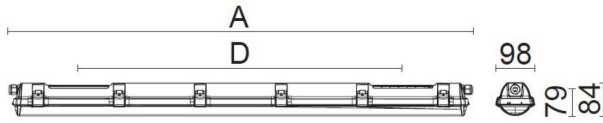

# CUSTA65 XXL ABS/AKRYL 3P

E7218539

Custa65 är en armatur för användning i riktigt tuffa miljöer. Stomme av ABS och kupa av akryl. Samtliga komponenter är monterade på en fäll- och löstagbar lackerad insatsplåt. Clips och kuplås av rostfritt stål. Armaturen är D-märkt. Monteras dikt tak, på vägg eller lina, linfästen medlevereras. Godkänd omgivningstemperatur -25°C till +45°C. För aktuell livslängd LED-modul (L80) vid olika temperaturer, se diagram. 3-polig snabbanslutning 3x2,5 mm<sup>2</sup> för fast anslutning i ena gaveln.

**Dimensioner (forts)**

Höjd/djup	84 mm
Längd	1461 mm
Bakkantsdimring	Nej
Bluetoothstyrd	Nej
Brandskydd "D"	Ja
Dimmer med tryckknapp	Nej
Dimmerfunktion saknas	Ja
Dimning DALI-2	Nej
Framkantsdimring	Nej
Integrerad dimning	Nej
Kapslingsklass (IP)	IP65
Skyddsklass	I
Slagtålighet (IK)	IK03
Anslutningstyp	Stickklämma
Antal poler	3
Kapslingsfärg	Grå
Ledararea.	2.5 mm <sup>2</sup>
Lämplig för pendelupphängning	Ja
Lämplig för takmontering	Ja
Lämplig för väggmontering	Ja
Lämplig för ytmontage	Ja
Material kapsling	Plast
Material kupa	Plast, opal
Med ljuskälla	Ja
Med rörelsesensor	Nej
Typ av kabeldragning	Avslutning
Vikt	2.1 kg

## Måttritning

CUSTA65	A [mm]	D [mm]	CUSTA65	A [mm]	D [mm]	CUSTA65	A [mm]	D [mm]
X	615	110-370	XL	1175	700-960	XXL	1455	970-1230
X 3P	621	110-370	XL 3P	1181	700-960	XXL 3P	1461	970-1230
			XL 5P	1187	700-960	XXL 5P	1467	970-1230