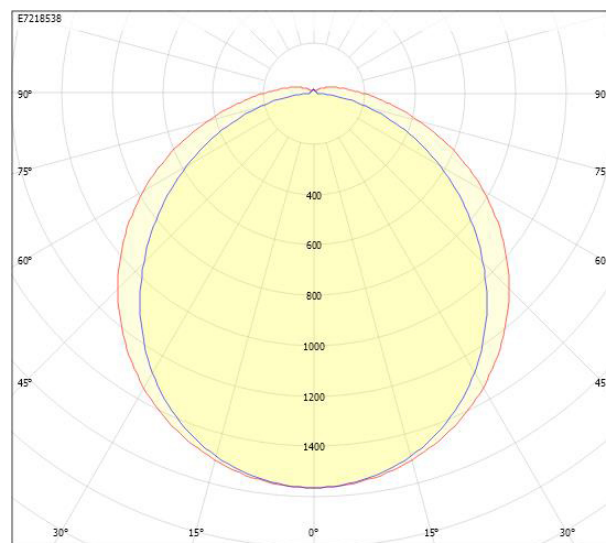

**Dimensioner (forts)**

Höjd/djup	84 mm
Längd	1461 mm
Bakkantsdimring	Nej
Bluetoothstyrd	Nej
Brandskydd "D"	Ja
Dimmer med tryckknapp	Nej
Dimmerfunktion saknas	Ja
Dimning DALI-2	Nej
Framkantsdimring	Nej
Integrerad dimning	Nej
Kapslingsklass (IP)	IP65
Skyddsklass	I
Slagtålighet (IK)	IK10
Anslutningstyp	Stickklämma
Antal poler	3
Kapslingsfärg	Grå
Ledararea.	2.5 mm <sup>2</sup>
Lämplig för pendelupphängning	Ja
Lämplig för takmontering	Ja
Lämplig för väggmontering	Ja
Lämplig för ytmontage	Ja
Material kapsling	Plast
Material kupa	Plast, opal
Med ljuskälla	Ja
Med rörelsesensor	Nej
Typ av kabeldragning	Avslutning
Vikt	2.1 kg

## Måttavering

CUSTA65	A [mm]	D [mm]	CUSTA65	A [mm]	D [mm]	CUSTA65	A [mm]	D [mm]
X	615	110-370	XL	1175	700-960	XXL	1455	970-1230
X 3P	621	110-370	XL 3P	1181	700-960	XXL 3P	1461	970-1230
			XL 5P	1187	700-960	XXL 5P	1467	970-1230

## Ljusfördelningskurva

cd  
 — C0/C180  
 — C90/C270