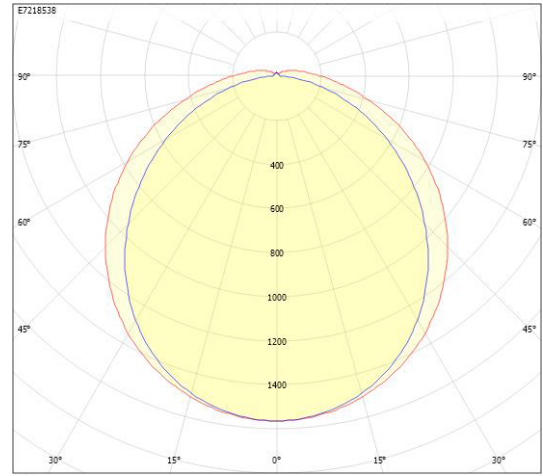

Måttritning

CUSTA65	A[mm]	D[mm]	CUSTA65	A[mm]	D[mm]	CUSTA65	A[mm]	D[mm]
X	615	110-370	XL	1175	700-960	XXL	1455	970-1230
X 3P	621	110-370	XL 3P	1181	700-960	XXL 3P	1461	970-1230
			XL 5P	1187	700-960	XXL 5P	1467	970-1230

Ljusfördelningskurva

cd
 — C0/C180
 — C90/C270

UGR-tabell

Beräkning av bländning enligt UGR												
		60	70	70	50	50	80	70	70	50	50	
p Tak			60	50	30	50	30	60	50	30	50	30
p Vägg			30	20	20	20	20	30	20	20	20	20
p Golv												
Rumsstorlek	Y	Blickriktning tvärs till tvärsavel					Blickriktning längs till tvärsavel					
X												
2H	2H	18.0	19.7	21.0	20.0	21.3	17.8	19.4	20.7	19.8	21.0	
2H	3H	19.6	21.3	22.5	21.7	22.8	19.1	20.8	22.0	21.2	22.3	
2H	4H	20.3	22.0	23.1	22.4	23.5	19.6	21.3	22.5	21.6	22.8	
2H	6H	20.9	22.6	23.6	23.0	24.0	20.0	21.7	22.8	22.1	23.2	
2H	8H	21.1	22.9	23.9	23.3	24.3	20.1	21.9	22.9	22.3	23.3	
2H	12H	21.4	23.1	24.1	23.6	24.5	20.2	21.9	22.9	22.4	23.3	
4H	2H	18.6	20.3	21.4	20.7	21.8	18.5	20.2	21.4	20.7	21.7	
4H	3H	20.4	22.1	23.1	22.6	23.5	20.1	21.8	22.8	22.3	23.2	
4H	4H	21.2	23.0	23.8	23.5	24.3	20.6	22.5	23.4	23.0	23.8	
4H	6H	22.0	23.8	24.5	24.2	25.0	21.3	23.1	23.8	23.6	24.3	
4H	8H	22.3	24.1	24.8	24.6	25.3	21.5	23.3	24.0	23.8	24.4	
4H	12H	22.6	24.4	25.1	24.9	25.6	21.6	23.4	24.0	23.9	24.5	
8H	4H	21.5	23.3	24.0	23.6	24.5	21.3	23.1	23.6	23.6	24.3	
8H	6H	22.5	24.3	24.8	24.8	25.4	22.1	23.9	24.4	24.4	25.0	
8H	8H	22.9	24.7	25.2	25.3	25.8	22.4	24.2	24.7	24.7	25.2	
8H	12H	23.4	25.2	25.6	25.8	26.2	22.6	24.4	24.9	25.0	25.4	
12H	4H	21.5	23.3	23.9	23.8	24.4	21.4	23.2	23.8	23.7	24.3	
12H	6H	22.5	24.4	24.9	24.9	25.4	22.3	24.1	24.6	24.7	25.1	
12H	8H	23.1	24.9	25.3	25.5	25.9	22.7	24.5	25.0	25.1	25.5	
Variation av bildstörning för tvärsnitt S												
S = 1.0H		+0.1 / -0.1					+0.1 / -0.1					
S = 1.5H		+0.2 / -0.2					+0.2 / -0.2					
S = 2.0H		+0.3 / -0.6					+0.3 / -0.6					
Standarttabell		BK07					BK06					
Korrektionsfaktor		6.0					7.1					
Korrigerade bländningsvärden vid 0.8 m blickhöjd												