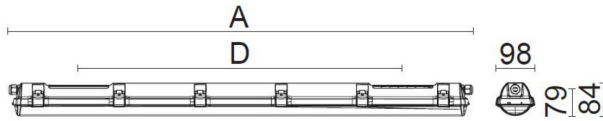

CUSTA65 XXL PC 3P

E7218538

Custa65 är en armatur för användning i tuffa miljöer. Stomme av polykarbonat och kupa av polykarbonat. Samtliga komponenter är monterade på en fäll- och löstagbar lackerad insatsplåt. Clips och kuplås av rostfritt stål. IK-Klass: IK10. Armaturen är D-märkt. Monteras dikt tak, på vägg eller lina, linfästen medlevereras. Godkänd omgivningstemperatur -25°C till +45°C. För aktuell livslängd LED-modul (L80) vid olika temperaturer, se diagram. 3-polig snabbanslutning 3x2,5 mm² för fast anslutning i ena gaveln.

Dimensioner (forts)

Höjd/djup	84 mm
Längd	1461 mm
Bakkantsdimring	Nej
Bluetoothstyrd	Nej
Brandskydd "D"	Ja
Dimmer med tryckknapp	Nej
Dimmerfunktion saknas	Ja
Dimning DALI-2	Nej
Framkantsdimring	Nej
Integrerad dimning	Nej
Kapslingsklass (IP)	IP65
Skyddsklass	I
Slagtålighet (IK)	IK10
Anslutningstyp	Stickklämma
Antal poler	3
Kapslingsfärg	Grå
Ledararea.	2.5 mm ²
Lämplig för pendelupphängning	Ja
Lämplig för takmontering	Ja
Lämplig för väggmontering	Ja
Lämplig för ytmontage	Ja
Material kapsling	Plast
Material kupa	Plast, opal
Med ljuskälla	Ja
Med rörelsesensor	Nej
Typ av kabeldragning	Avslutning
Vikt	2.1 kg

Måttritning

CUSTA65	A[mm]	D[mm]	CUSTA65	A[mm]	D[mm]	CUSTA65	A[mm]	D[mm]
X	615	110-370	XL	1175	700-960	XXL	1455	970-1230
X 3P	621	110-370	XL 3P	1181	700-960	XXL 3P	1461	970-1230
			XL 5P	1187	700-960	XXL 5P	1467	970-1230