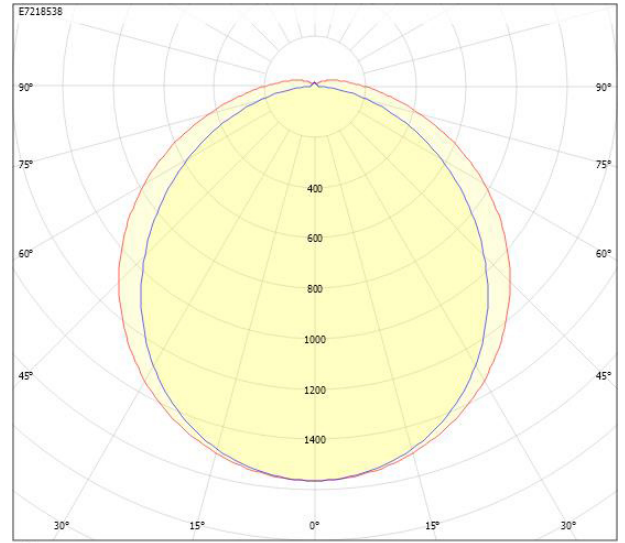

Ljusfördelningskurva

cd
— C0/C180
— C90/C270

UGR-tabell

Beräkning av bländning enligt UGR											
p Tak	80	70	70	50	50	80	70	70	50	50	
p Vägg	60	50	30	50	30	60	50	30	50	30	
p Golv	30	20	20	20	20	30	20	20	20	20	
Rumsstorlek X	Y	Blickriktning tvärs till tvärsaxel					Blickriktning längs till tvärsaxel				
2H	2H	18.0	19.7	21.0	20.0	21.3	17.8	19.4	20.7	19.8	21.0
2H	3H	19.6	21.3	22.5	21.7	22.8	19.1	20.8	22.0	21.2	22.3
2H	4H	20.3	22.0	23.1	22.4	23.5	19.6	21.3	22.5	21.8	22.6
2H	6H	20.9	22.6	23.6	23.0	24.0	20.0	21.7	22.8	22.2	23.2
2H	8H	21.1	22.9	23.9	23.3	24.3	20.1	21.9	22.9	22.3	23.3
2H	12H	21.4	23.1	24.1	23.6	24.5	20.2	21.9	22.9	22.4	23.3
4H	2H	18.6	20.3	21.4	20.7	21.8	18.5	20.2	21.4	20.7	21.7
4H	3H	20.4	22.1	23.1	22.6	23.5	20.1	21.8	22.8	22.3	23.2
4H	4H	21.2	23.0	23.8	23.5	24.3	20.8	22.5	23.4	23.0	23.8
4H	6H	22.0	23.8	24.5	24.2	25.0	21.3	23.1	23.8	23.6	24.3
4H	8H	22.3	24.1	24.8	24.6	25.3	21.5	23.3	24.0	23.8	24.4
4H	12H	22.6	24.4	25.1	24.9	25.6	21.6	23.4	24.0	23.9	24.5
8H	4H	21.5	23.3	24.0	23.5	24.5	21.3	23.1	23.8	23.6	24.3
8H	6H	22.5	24.3	24.8	24.6	25.4	22.1	23.9	24.4	24.4	25.0
8H	8H	22.9	24.7	25.2	25.3	25.8	22.4	24.2	24.7	24.7	25.2
8H	12H	23.4	25.2	25.6	25.8	26.2	22.6	24.4	24.9	25.0	25.4
12H	4H	21.5	23.3	23.9	23.8	24.4	21.4	23.2	23.8	23.7	24.3
12H	6H	22.5	24.4	24.9	24.9	25.4	22.3	24.1	24.6	24.7	25.1
12H	8H	23.1	24.9	25.3	25.5	25.9	22.7	24.5	25.0	25.1	25.5
Variation av sändarpåströmning för tvärsaxel S											
S = 1.0H		+0.1 / -0.1					+0.1 / -0.1				
S = 1.5H		+0.2 / -0.3					+0.2 / -0.3				
S = 2.0H		+0.3 / -0.6					+0.3 / -0.6				
Standardtabell		BK07					BK06				
Korrektionsfaktor		8.0					7.1				
Korrigerade bländningsvärden redovisade till totalt ljusflöde