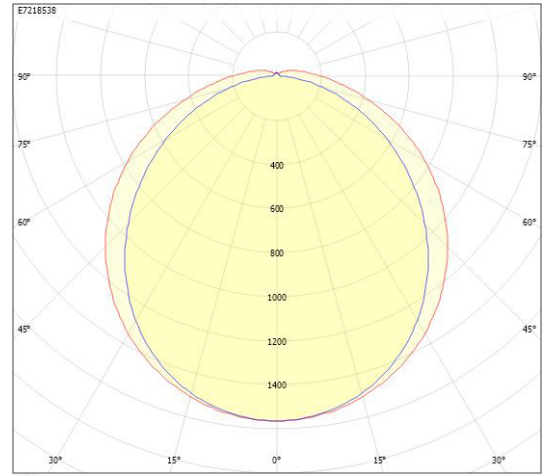

Måttritning

CUSTA65	A[mm]	D[mm]	CUSTA65	A[mm]	D[mm]	CUSTA65	A[mm]	D[mm]
X	615	110-370	XL	1175	700-960	XXL	1455	970-1230
X 3P	621	110-370	XL 3P	1181	700-960	XXL 3P	1461	970-1230
			XL 5P	1187	700-960	XXL 5P	1467	970-1230

Ljusfördelningskurva

cd
 — C0/C180
 — C90/C270

UGR-tabell

Beräkning av bländning enligt UGR												
		60	70	70	50	50	80	70	70	50	50	
p Tak												
p Vågg		60	50	30	50	30	60	50	30	50	30	
p Golv		30	20	20	20	20	30	20	20	20	20	
Rumsstorlek	Y	Blickriktning tvärs till tvärsavel					Blickriktning längs till tvärsavel					
X												
2H	2H	18.0	19.7	21.0	20.0	21.3	17.8	19.4	20.7	19.8	21.0	
2H	3H	19.6	21.3	22.5	21.7	22.8	19.1	20.8	22.0	21.2	22.3	
2H	4H	20.3	22.0	23.1	22.4	23.5	19.6	21.3	22.5	21.6	22.8	
2H	6H	20.9	22.6	23.6	23.0	24.0	20.0	21.7	22.8	22.1	23.2	
2H	8H	21.1	22.9	23.9	23.3	24.3	20.1	21.9	22.9	22.3	23.3	
2H	12H	21.4	23.1	24.1	23.6	24.5	20.2	21.9	22.9	22.4	23.3	
4H	2H	18.6	20.3	21.4	20.7	21.8	18.5	20.2	21.4	20.7	21.7	
4H	3H	20.4	22.1	23.1	22.4	23.5	20.1	21.8	22.8	22.3	23.2	
4H	4H	21.2	23.0	23.8	23.1	24.3	20.6	22.5	23.4	23.0	23.8	
4H	6H	22.0	23.8	24.5	24.2	25.0	21.3	23.1	23.8	23.6	24.3	
4H	8H	22.3	24.1	24.8	24.6	25.3	21.5	23.3	24.0	23.8	24.4	
4H	12H	22.6	24.4	25.1	24.9	25.6	21.6	23.4	24.0	23.9	24.5	
8H	4H	21.5	23.3	24.0	23.6	24.5	21.3	23.1	23.6	23.6	24.3	
8H	6H	22.5	24.3	24.8	24.8	25.4	22.1	23.9	24.4	24.4	25.0	
8H	8H	22.9	24.7	25.2	25.3	25.8	22.4	24.2	24.7	24.7	25.2	
8H	12H	23.4	25.2	25.6	25.8	26.2	22.6	24.4	24.9	25.0	25.4	
12H	4H	21.5	23.3	23.9	23.8	24.4	21.4	23.2	23.8	23.7	24.3	
12H	6H	22.5	24.4	24.9	24.9	25.4	22.3	24.1	24.6	24.7	25.1	
12H	8H	23.1	24.9	25.3	25.5	25.9	22.7	24.5	25.0	25.1	25.5	
Variation av bildstörning för tvärsnitt S												
S = 1.0H		+0.1 / -0.1					+0.1 / -0.1					
S = 1.5H		+0.2 / -0.2					+0.2 / -0.2					
S = 2.0H		+0.3 / -0.6					+0.3 / -0.6					
Standarttabell		BK07					BK06					
Korrektionsfaktor		6.0					7.1					
Korrigerade bländningsvärden vid 0.8 m blickhöjd												