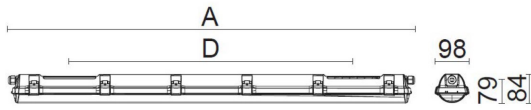

Dimensioner (forts)

Höjd/djup	84 mm
Längd	1461 mm

Tekniska data

Bakkantsdimring	Nej
Bluetoothstyrd	Nej
Brandskydd "D"	Ja
Dimmer med tryckknapp	Nej
Dimmerfunktion saknas	Ja
Dimning DALI-2	Nej
Framkantsdimring	Nej
Integrerad dimning	Nej
Kapslingsklass (IP)	IP65
Skyddsklass	I
Slagtålighet (IK)	IK10

Måttritning

CUSTA65	A[mm]	D[mm]	CUSTA65	A[mm]	D[mm]	CUSTA65	A[mm]	D[mm]
X	615	110-370	XL	1175	700-960	XXL	1455	970-1230
X 3P	621	110-370	XL 3P	1181	700-960	XXL 3P	1461	970-1230
			XL 5P	1187	700-960	XXL 5P	1467	970-1230