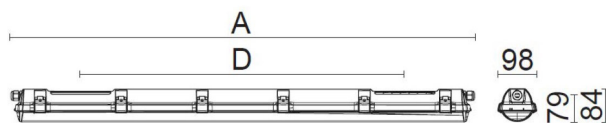

## CUSTA65 XXL PC 3P

E7218538

Custa65 är en armatur för användning i tuffa miljöer. Stomme av polykarbonat och kupa av polykarbonat. Samtliga komponenter är monterade på en fäll- och löstagbar lackerad insatsplåt. Clips och kuplås av rostfritt stål. IK-Klass: IK10. Armaturen är D-märkt. Monteras dikt tak, på vägg eller lina, linfästen medlevereras. Godkänd omgivningstemperatur -25°C till +45°C. För aktuell livslängd LED-modul (L80) vid olika temperaturer, se diagram. 3-polig snabbanslutning 3x2,5 mm<sup>2</sup> för fast anslutning i ena gaveln.

**Dimensioner (forts)**

Höjd/djup	84 mm
Längd	1461 mm
Bakkantsdimring	Nej
Bluetoothstyrd	Nej
Brandskydd "D"	Ja
Dimmer med tryckknapp	Nej
Dimmerfunktion saknas	Ja
Dimning DALI-2	Nej
Framkantsdimring	Nej
Integrerad dimning	Nej
Kapslingsklass (IP)	IP65
Skyddsklass	I
Slagtålighet (IK)	IK10
Anslutningstyp	Stickklämma
Antal poler	3
Kapslingsfärg	Grå
Ledararea.	2.5 mm <sup>2</sup>
Lämplig för pendelupphängning	Ja
Lämplig för takmontering	Ja
Lämplig för väggmontering	Ja
Lämplig för ytmontage	Ja
Material kapsling	Plast
Material kupa	Plast, opal
Med ljuskälla	Ja
Med rörelsesensor	Nej
Typ av kabeldragning	Avslutning
Vikt	2.1 kg

## Måttavering

CUSTA65	A [mm]	D [mm]	CUSTA65	A [mm]	D [mm]	CUSTA65	A [mm]	D [mm]
X	615	110-370	XL	1175	700-960	XXL	1455	970-1230
X 3P	621	110-370	XL 3P	1181	700-960	XXL 3P	1461	970-1230
			XL 5P	1187	700-960	XXL 5P	1467	970-1230