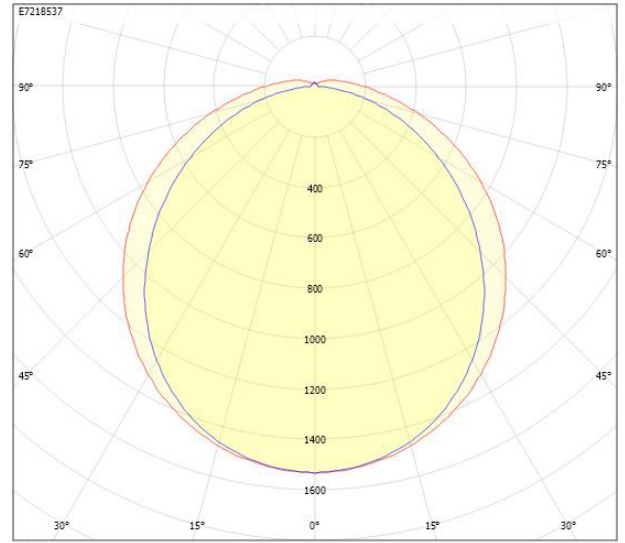

Ljusfördelningskurva

cd
— C0/C180
— C90/C270

UGR-tabell

Beräkning av bländning enligt UGR											
p Tak	80	70	70	50	50	80	70	70	50	50	
p Vägg	60	50	30	50	30	60	50	30	50	30	
p Golv	30	20	20	20	20	30	20	20	20	20	
Rumsstorlek X	Y	Blickriktning tvärs till tvärsaxel					Blickriktning längs till tvärsaxel				
2H	2H	17.9	19.6	20.9	20.0	21.2	17.7	19.3	20.6	19.7	21.0
2H	3H	19.5	21.2	22.4	21.6	22.7	19.0	20.7	21.9	21.1	22.3
2H	4H	20.2	21.9	23.0	22.3	23.4	19.6	21.3	22.4	21.7	22.6
2H	6H	20.8	22.5	23.6	23.0	24.0	20.0	21.7	22.7	22.1	23.1
2H	8H	21.1	22.8	23.8	23.2	24.2	20.1	21.8	22.8	22.2	23.2
2H	12H	21.3	23.0	24.0	23.5	24.4	20.1	21.9	22.8	22.3	23.2
4H	2H	18.5	20.2	21.3	20.6	21.7	18.5	20.2	21.3	20.6	21.7
4H	3H	20.3	22.0	23.0	22.5	23.4	20.0	21.8	22.7	22.2	23.2
4H	4H	21.2	22.9	23.8	23.4	24.2	20.7	22.5	23.3	22.9	23.8
4H	6H	21.9	23.7	24.4	24.2	24.9	21.2	23.0	23.8	23.5	24.2
4H	8H	22.2	24.0	24.7	24.5	25.2	21.4	23.2	23.9	23.7	24.4
4H	12H	22.6	24.3	25.0	24.9	25.5	21.5	23.3	23.9	23.8	24.4
8H	4H	21.4	23.2	23.9	23.7	24.4	21.2	23.0	23.7	23.5	24.2
8H	6H	22.4	24.2	24.8	24.7	25.3	22.0	23.6	24.4	24.3	24.9
8H	8H	22.8	24.7	25.2	25.2	25.7	22.3	24.1	24.6	24.7	25.2
8H	12H	23.3	25.1	25.6	25.7	26.1	22.5	24.4	24.8	24.9	25.4
12H	4H	21.4	23.2	23.9	23.8	24.4	21.3	23.1	23.8	23.7	24.3
12H	6H	22.5	24.3	24.8	24.8	25.3	22.2	24.0	24.5	24.6	25.1
12H	8H	23.0	24.8	25.3	25.4	25.8	22.6	24.5	24.9	25.0	25.4
Variation av blickriktning för tvärsaxel S											
S = 1.0H		+0.1 / -0.1					+0.1 / -0.1				
S = 1.5H		+0.2 / -0.3					+0.2 / -0.3				
S = 2.0H		+0.3 / -0.6					+0.3 / -0.6				
Standardtabell		BK07					BK06				
Korrektionsfaktor		7.9					7.0				
Korrigerade bländindikatorer relaterade till total ljusflöde