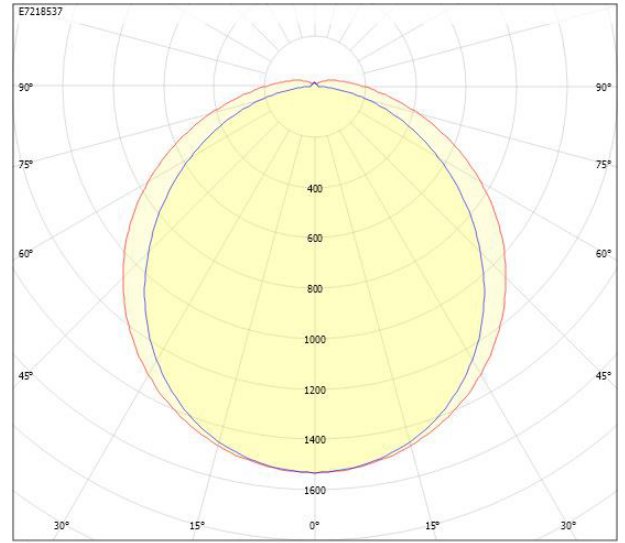

**Dimensioner (forts)**

Höjd/djup	84 mm
Längd	1455 mm
Bakkantsdimring	Nej
Bluetoothstyrd	Nej
Brandskydd "D"	Ja
Dimmer med tryckknapp	Nej
Dimmerfunktion saknas	Ja
Dimning DALI-2	Nej
Framkantsdimring	Nej
Integrerad dimning	Nej
Kapslingsklass (IP)	IP65
Skyddsklass	I
Slagtålighet (IK)	IK03
Anslutningstyp	Stickklämma
Antal poler	5
Kapslingsfärg	Grå
Ledararea.	2.5 mm <sup>2</sup>
Lämplig för pendelupphängning	Ja
Lämplig för takmontering	Ja
Lämplig för väggmontering	Ja
Lämplig för ytmontage	Ja
Material kapsling	Plast
Material kupa	Plast, opal
Med ljuskälla	Ja
Med rörelsesensor	Nej
Typ av kabeldragning	Genomgående ledning inkluderad
Vikt	2 kg

# Måttritning

CUSTA65	A[mm]	D[mm]	CUSTA65	A[mm]	D[mm]	CUSTA65	A[mm]	D[mm]
X	615	110-370	XL	1175	700-960	XXL	1455	970-1230
X 3P	621	110-370	XL 3P	1181	700-960	XXL 3P	1461	970-1230
			XL 5P	1187	700-960	XXL 5P	1467	970-1230

# Ljusfördelningskurva

cd  
 — C0/C180  
 — C90/C270