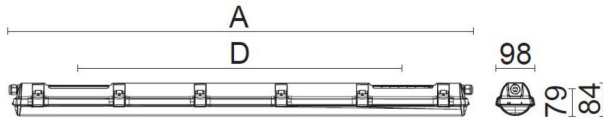

CUSTA65 XXL ABS/AKRYL DALI ÖK

E7218537

Custa65 är en armatur för användning i riktigt tuffa miljöer som t ex djurstallar. Stomme av ABS och kupa av akryl. Samtliga komponenter är monterade på en fäll- och löstagbar lackerad insatsplåt. Clips och kuylås av rostfritt stål. Armaturen är D-märkt. Monteras dikt tak, på vägg eller lina. Linfästen som är justerbara längsled medlevereras. Godkänd omgivningstemperatur -25°C till +45°C. För aktuell livslängd LED-modul (L80) vid olika temperaturer, se diagram. Kabelinföring PG13,5 för kabel upp till 12 mm i vardera gavel. Insticksplint i vardera gavel 3+2x2x2,5 mm², Överkopplad 1-fas + DALI. Armaturen är försedd med drivdon typ DALI för extern styrning.

Dimensioner (forts)

Höjd/djup	84 mm
Längd	1455 mm
Bakkantsdimring	Nej
Bluetoothstyrd	Nej
Brandskydd "D"	Ja
Dimmer med tryckknapp	Nej
Dimmerfunktion saknas	Ja
Dimning DALI-2	Nej
Framkantsdimring	Nej
Integrerad dimning	Nej
Kapslingsklass (IP)	IP65
Skyddsklass	I
Slagtålighet (IK)	IK03
Anslutningstyp	Stickklämma
Antal poler	5
Kapslingsfärg	Grå
Ledararea.	2.5 mm ²
Lämplig för pendelupphängning	Ja
Lämplig för takmontering	Ja
Lämplig för väggmontering	Ja
Lämplig för ytmontage	Ja
Material kapsling	Plast
Material kupa	Plast, opal
Med ljuskälla	Ja
Med rörelsesensor	Nej
Typ av kabeldragning	Genomgående ledning inkluderad
Vikt	2 kg

Måttritning

CUSTA65	A [mm]	D [mm]	CUSTA65	A [mm]	D [mm]	CUSTA65	A [mm]	D [mm]
X	615	110-370	XL	1175	700-960	XXL	1455	970-1230
X 3P	621	110-370	XL 3P	1181	700-960	XXL 3P	1461	970-1230
			XL 5P	1187	700-960	XXL 5P	1467	970-1230