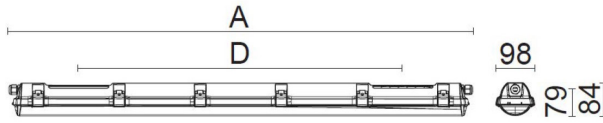

# CUSTA65 XXL ABS/AKRYL DALI ÖK

E7218537

Custa65 är en armatur för användning i riktigt tuffa miljöer som t ex djurstallar. Stomme av ABS och kupa av akryl. Samtliga komponenter är monterade på en fäll- och löstagbar lackerad insatsplåt. Clips och kuplås av rostfritt stål. Armaturen är D-märkt. Monteras dikt tak, på vägg eller lina. Linfästen som är justerbara längsled medlevereras. Godkänd omgivningstemperatur -25°C till +45°C. För aktuell livslängd LED-modul (L80) vid olika temperaturer, se diagram. Kabelinföring PG13,5 för kabel upp till 12 mm i vardera gavel. Insticksplint i vardera gavel 3+2x2x2,5 mm<sup>2</sup>, Överkopplad 1-fas + DALI. Armaturen är försedd med drivdon typ DALI för extern styrning.

**Dimensioner (forts)**

Höjd/djup	84 mm
Längd	1455 mm
Bakkantsdimring	Nej
Bluetoothstyrd	Nej
Brandskydd "D"	Ja
Dimmer med tryckknapp	Nej
Dimmerfunktion saknas	Ja
Dimning DALI-2	Nej
Framkantsdimring	Nej
Integrerad dimning	Nej
Kapslingsklass (IP)	IP65
Skyddsklass	I
Slagtålighet (IK)	IK03
Anslutningstyp	Stickklämma
Antal poler	5
Kapslingsfärg	Grå
Ledararea.	2.5 mm <sup>2</sup>
Lämplig för pendelupphängning	Ja
Lämplig för takmontering	Ja
Lämplig för väggmontering	Ja
Lämplig för ytmontage	Ja
Material kapsling	Plast
Material kupa	Plast, opal
Med ljuskälla	Ja
Med rörelsesensor	Nej
Typ av kabeldragning	Genomgående ledning inkluderad
Vikt	2 kg

# Måttritning

CUSTA65	A[mm]	D[mm]	CUSTA65	A[mm]	D[mm]	CUSTA65	A[mm]	D[mm]
X	615	110-370	XL	1175	700-960	XXL	1455	970-1230
X 3P	621	110-370	XL 3P	1181	700-960	XXL 3P	1461	970-1230
			XL 5P	1187	700-960	XXL 5P	1467	970-1230