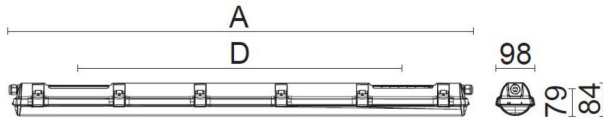

CUSTA65 XXL ABS/AKRYL DALI ÖK

E7218537

Custa65 är en armatur för användning i riktigt tuffa miljöer som t ex djurstallar. Stomme av ABS och kupa av akryl. Samtliga komponenter är monterade på en fäll- och löstagbar lackerad insatsplåt. Clips och kuplås av rostfritt stål. Armaturen är D-märkt. Monteras dikt tak, på vägg eller lina. Linfästen som är justerbara längsled medlevereras. Godkänd omgivningstemperatur -25°C till +45°C. För aktuell livslängd LED-modul (L80) vid olika temperaturer, se diagram. Kabelinföring PG13,5 för kabel upp till 12 mm i vardera gavel. Insticksplint i vardera gavel 3+2x2x2,5 mm², Överkopplad 1-fas + DALI. Armaturen är försedd med drivdon typ DALI för extern styrning.

Dimensioner (forts)

Höjd/djup	84 mm
Längd	1455 mm
Bakkantsdimring	Nej
Bluetoothstyrd	Nej
Brandskydd "D"	Ja
Dimmer med tryckknapp	Nej
Dimmerfunktion saknas	Ja
Dimning DALI-2	Nej
Framkantsdimring	Nej
Integrerad dimning	Nej
Kapslingsklass (IP)	IP65
Skyddsklass	I
Slagtålighet (IK)	IK03
Anslutningstyp	Stickklämma
Antal poler	5
Kapslingsfärg	Grå
Ledararea.	2.5 mm ²
Lämplig för pendelupphängning	Ja
Lämplig för takmontering	Ja
Lämplig för väggmontering	Ja
Lämplig för ytmontage	Ja
Material kapsling	Plast
Material kupa	Plast, opal
Med ljuskälla	Ja
Med rörelsesensor	Nej
Typ av kabeldragning	Genomgående ledning inkluderad
Vikt	2 kg

Måttritning

CUSTA65	A[mm]	D[mm]	CUSTA65	A[mm]	D[mm]	CUSTA65	A[mm]	D[mm]
X	615	110-370	XL	1175	700-960	XXL	1455	970-1230
X 3P	621	110-370	XL 3P	1181	700-960	XXL 3P	1461	970-1230
			XL 5P	1187	700-960	XXL 5P	1467	970-1230