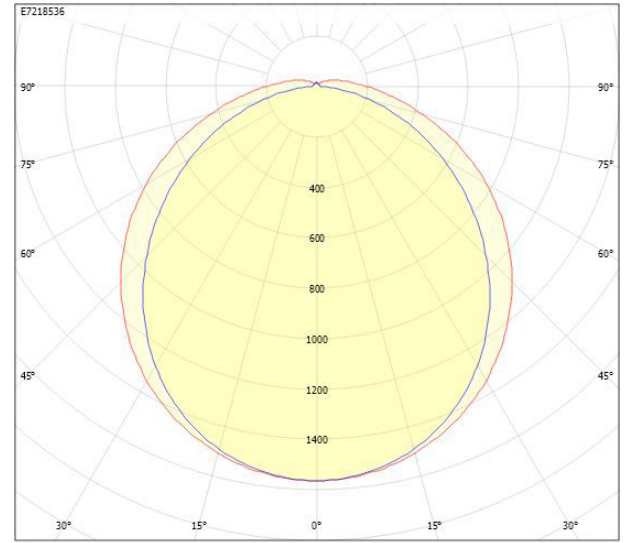

Ljusfördelningskurva

cd
— C0/C180
— C90/C270

UGR-tabell

Beräkning av bländning enligt UGR											
p Tak	80	70	70	50	50	80	70	70	50	50	
p Vägg	60	50	30	50	30	60	50	30	50	30	
p Golv	30	20	20	20	20	30	20	20	20	20	
Rumsstorlek X	Y	Blickriktning tvärs till tvärsaxel					Blickriktning längs till tvärsaxel				
2H	2H	18.0	19.7	21.0	20.0	21.3	17.8	19.4	20.7	19.8	21.0
2H	3H	19.6	21.3	22.5	21.7	22.8	19.1	20.8	22.0	21.2	22.3
2H	4H	20.3	22.0	23.1	22.4	23.5	19.6	21.3	22.5	21.8	22.6
2H	6H	20.9	22.6	23.6	23.0	24.0	20.0	21.7	22.8	22.2	23.2
2H	8H	21.1	22.9	23.9	23.3	24.3	20.1	21.9	22.9	22.3	23.3
2H	12H	21.4	23.1	24.1	23.6	24.5	20.2	21.9	22.9	22.4	23.3
4H	2H	18.6	20.3	21.4	20.7	21.8	18.5	20.2	21.4	20.7	21.7
4H	3H	20.4	22.1	23.1	22.6	23.5	20.1	21.8	22.8	22.3	23.2
4H	4H	21.2	23.0	23.8	23.5	24.3	20.8	22.5	23.4	23.0	23.8
4H	6H	22.0	23.8	24.5	24.2	25.0	21.3	23.1	23.8	23.6	24.3
4H	8H	22.3	24.1	24.8	24.6	25.3	21.5	23.3	24.0	23.8	24.4
4H	12H	22.6	24.4	25.1	24.9	25.6	21.6	23.4	24.0	23.9	24.5
8H	4H	21.5	23.3	24.0	23.6	24.5	21.3	23.1	23.8	23.6	24.3
8H	6H	22.5	24.3	24.8	24.6	25.4	22.1	23.9	24.4	24.4	25.0
8H	8H	22.9	24.7	25.2	25.3	25.8	22.4	24.2	24.7	24.7	25.2
8H	12H	23.4	25.2	25.6	25.8	26.2	22.6	24.4	24.9	25.0	25.4
12H	4H	21.5	23.3	23.9	23.8	24.4	21.4	23.2	23.8	23.7	24.3
12H	6H	22.5	24.4	24.9	24.9	25.4	22.3	24.1	24.6	24.7	25.1
12H	8H	23.1	24.9	25.3	25.5	25.9	22.7	24.5	25.0	25.1	25.5
Variation av sändarpåsen för tvärsaxel S											
S = 1.0H		+0.1 / -0.1					+0.1 / -0.1				
S = 1.5H		+0.2 / -0.3					+0.2 / -0.3				
S = 2.0H		+0.3 / -0.6					+0.3 / -0.6				
Standardtabell		BK07					BK06				
Korrektionsfaktor		8.0					7.1				
Korrigerade bländindikatorer relaterade till total ljusflöde