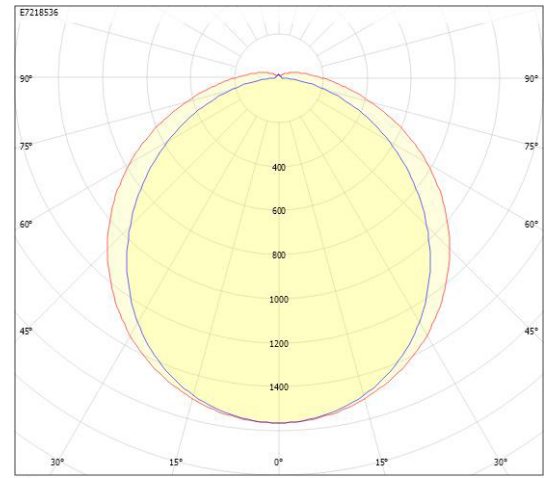

Måttritning

CUSTA65	A[mm]	D[mm]	CUSTA65	A[mm]	D[mm]	CUSTA65	A[mm]	D[mm]
X	615	110-370	XL	1175	700-960	XXL	1455	970-1230
X 3P	621	110-370	XL 3P	1181	700-960	XXL 3P	1461	970-1230
			XL 5P	1187	700-960	XXL 5P	1467	970-1230

Ljusfördelningskurva

cd
 — C0/C180
 — C90/C270

UGR-tabell

Beräkning av bländning enligt UGR												
		60	70	70	50	50	80	70	70	50	50	
p Tak			60	50	30	50	30	60	50	30	50	30
p Vägg			30	20	20	20	20	30	20	20	20	20
p Golv												
Rumsstorlek	Y	Blickriktning tvärs till tvärsavel					Blickriktning längs till tvärsavel					
X												
2H	2H	18,0	19,7	21,0	20,0	21,3	17,8	19,4	20,7	19,8	21,0	
2H	3H	19,6	21,3	22,5	21,7	22,8	19,1	20,8	22,0	21,2	22,3	
2H	4H	20,3	22,0	23,1	22,4	23,5	19,6	21,3	22,5	21,6	22,8	
2H	6H	20,9	22,6	23,6	23,0	24,0	20,0	21,7	22,8	22,1	23,2	
2H	8H	21,1	22,9	23,9	23,3	24,3	20,1	21,9	22,9	22,3	23,3	
2H	12H	21,4	23,1	24,1	23,6	24,5	20,2	21,9	22,9	22,4	23,3	
4H	2H	18,6	20,3	21,4	20,7	21,8	18,5	20,2	21,4	20,7	21,7	
4H	3H	20,4	22,1	23,1	22,4	23,5	20,1	21,8	22,8	22,3	23,2	
4H	4H	21,2	23,0	23,8	23,5	24,3	20,6	22,5	23,4	23,0	23,8	
4H	6H	22,0	23,8	24,5	24,2	25,0	21,3	23,1	23,8	23,6	24,3	
4H	8H	22,3	24,1	24,8	24,6	25,3	21,5	23,3	24,0	23,8	24,4	
4H	12H	22,6	24,4	25,1	24,9	25,6	21,6	23,4	24,0	23,9	24,5	
8H	4H	21,5	23,3	24,0	23,6	24,5	21,3	23,1	23,6	23,6	24,3	
8H	6H	22,5	24,3	24,8	24,8	25,4	22,1	23,9	24,4	24,4	25,0	
8H	8H	22,9	24,7	25,2	25,3	25,8	22,4	24,2	24,7	24,7	25,2	
8H	12H	23,4	25,2	25,6	25,8	26,2	22,6	24,4	24,9	25,0	25,4	
12H	4H	21,5	23,3	23,9	23,8	24,4	21,4	23,2	23,8	23,7	24,3	
12H	6H	22,5	24,4	24,9	24,9	25,4	22,3	24,1	24,6	24,7	25,1	
12H	8H	23,1	24,9	25,3	25,5	25,9	22,7	24,5	25,0	25,1	25,5	
Variation av bildstörrelsen för tvärsavel S												
S = 1.0H		+0.1 / -0.1					+0.1 / -0.1					
S = 1.5H		+0.2 / -0.2					+0.2 / -0.2					
S = 2.0H		+0.3 / -0.3					+0.3 / -0.3					
Standarttabell		B07					B06					
Korrektionsfaktor		6.0					7.1					
Korrigerade bländningsvärden vid tvärsavel												