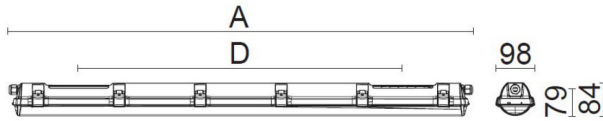

CUSTA65 XXL PC DALI ÖK

E7218536

Custa65 är en armatur för användning i tuffa miljöer. Stomme av polykarbonat, kupa av polykarbonat. IK-Klass: IK10. Clips och kuplås av rostfritt stål. Armaturen är D-märkt. Monteras dikt tak, på vägg eller lina. Linfästen som är justerbara längsled medlevereras. Godkänd omgivningstemperatur -25°C till +45°C. För aktuell livslängd LED-modul (L80) vid olika temperaturer, se diagram. Kabelinföring PG13,5 för kabel upp till 12 mm i vardera gavel. Insticksplint i vardera gavel 3+2x2x2,5 mm², överkopplad 1-fas + DALI. Armaturen är försedd med drivdon typ DALI för extern styrning.

Dimensioner (forts)

Höjd/djup	84 mm
Längd	1455 mm
Bakkantsdimring	Nej
Bluetoothstyrd	Nej
Brandskydd "D"	Ja
Dimmer med tryckknapp	Nej
Dimmerfunktion saknas	Ja
Dimning DALI-2	Nej
Framkantsdimring	Nej
Integrerad dimning	Nej
Kapslingsklass (IP)	IP65
Skyddsklass	I
Slagtålighet (IK)	IK10
Anslutningstyp	Stickklämma
Antal poler	5
Kapslingsfärg	Grå
Ledararea.	2.5 mm ²
Lämplig för pendelupphängning	Ja
Lämplig för takmontering	Ja
Lämplig för väggmontering	Ja
Lämplig för ytmontage	Ja
Material kapsling	Plast
Material kupa	Plast, opal
Med ljuskälla	Ja
Med rörelsesensor	Nej
Typ av kabeldragning	Genomgående ledning inkluderad
Vikt	2 kg

Måttritning

CUSTA65	A[mm]	D[mm]	CUSTA65	A[mm]	D[mm]	CUSTA65	A[mm]	D[mm]
X	615	110-370	XL	1175	700-960	XXL	1455	970-1230
X 3P	621	110-370	XL 3P	1181	700-960	XXL 3P	1461	970-1230
			XL 5P	1187	700-960	XXL 5P	1467	970-1230