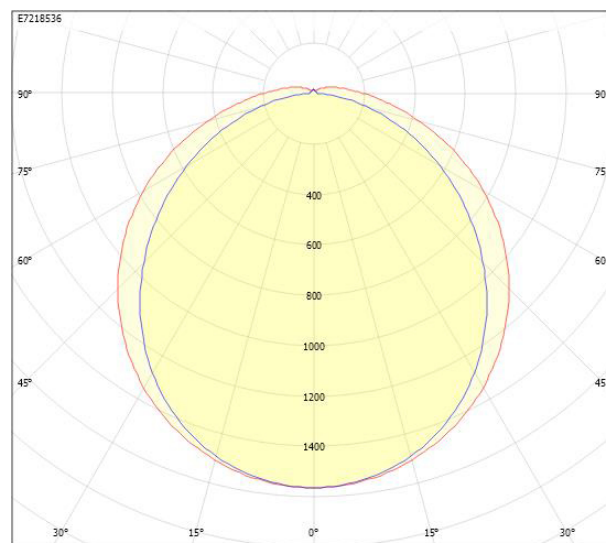

**Dimensioner (forts)**

Höjd/djup	84 mm
Längd	1455 mm
Bakkantsdimring	Nej
Bluetoothstyrd	Nej
Brandskydd "D"	Ja
Dimmer med tryckknapp	Nej
Dimmerfunktion saknas	Ja
Dimning DALI-2	Nej
Framkantsdimring	Nej
Integrerad dimning	Nej
Kapslingsklass (IP)	IP65
Skyddsklass	I
Slagtålighet (IK)	IK10
Anslutningstyp	Stickklämma
Antal poler	5
Kapslingsfärg	Grå
Ledararea.	2.5 mm <sup>2</sup>
Lämplig för pendelupphängning	Ja
Lämplig för takmontering	Ja
Lämplig för väggmontering	Ja
Lämplig för ytmontage	Ja
Material kapsling	Plast
Material kupa	Plast, opal
Med ljuskälla	Ja
Med rörelsesensor	Nej
Typ av kabeldragning	Genomgående ledning inkluderad
Vikt	2 kg

## Mått ritning

CUSTA65	A [mm]	D [mm]	CUSTA65	A [mm]	D [mm]	CUSTA65	A [mm]	D [mm]
X	615	110-370	XL	1175	700-960	XXL	1455	970-1230
X 3P	621	110-370	XL 3P	1181	700-960	XXL 3P	1461	970-1230
			XL 5P	1187	700-960	XXL 5P	1467	970-1230

## Ljusfördelningskurva

cd

— C0/C180  
— C90/C270