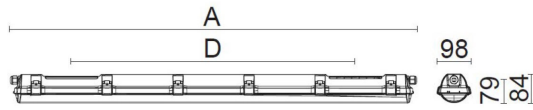

CUSTA65 XXL PC DALI ÖK

E7218536

Custa65 är en armatur för användning i tuffa miljöer. Stomme av polykarbonat, kupa av polykarbonat. IK-Klass: IK10. Clips och kuplås av rostfritt stål. Armaturen är D-märkt. Monteras dikt tak, på vägg eller lina. Linfästen som är justerbara längsled medlevereras. Godkänd omgivningstemperatur -25°C till +45°C. För aktuell livslängd LED-modul (L80) vid olika temperaturer, se diagram. Kabelinföring PG13,5 för kabel upp till 12 mm i vardera gavel. Insticksplint i vardera gavel 3+2x2x2,5 mm², överkopplad 1-fas + DALI. Armaturen är försedd med drivdon typ DALI för extern styrning.

Dimensioner (forts)

Höjd/djup	84 mm
Längd	1455 mm

Tekniska data

Bakkantsdimring	Nej
Bluetoothstyrd	Nej
Brandskydd "D"	Ja
Dimmer med tryckknapp	Nej
Dimmerfunktion saknas	Ja
Dimning DALI-2	Nej
Framkantsdimring	Nej
Integrerad dimning	Nej
Kapslingsklass (IP)	IP65
Skyddsklass	I
Slagtålighet (IK)	IK10

Måttritning

CUSTA65	A[mm]	D[mm]	CUSTA65	A[mm]	D[mm]	CUSTA65	A[mm]	D[mm]
X	615	110-370	XL	1175	700-960	XXL	1455	970-1230
X 3P	621	110-370	XL 3P	1181	700-960	XXL 3P	1461	970-1230
			XL 5P	1187	700-960	XXL 5P	1467	970-1230