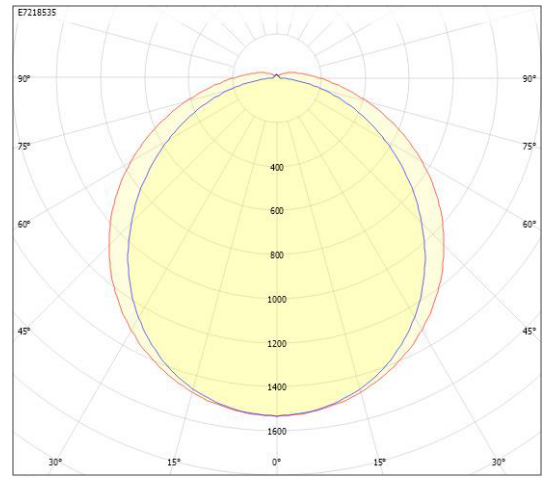

Måttritning

CUSTA65	A[mm]	D[mm]	CUSTA65	A[mm]	D[mm]	CUSTA65	A[mm]	D[mm]
X	615	110-370	XL	1175	700-960	XXL	1455	970-1230
X 3P	621	110-370	XL 3P	1181	700-960	XXL 3P	1461	970-1230
			XL 5P	1187	700-960	XXL 5P	1467	970-1230

Ljusfördelningskurva

cd
 — C0/C180
 — C90/C270

UGR-tabell

Beräkning av bländning enligt UGR												
		60	70	70	50	50	80	70	70	50	50	
ρ Tak			60	50	30	50	30	60	50	30	50	30
ρ Vägg			30	20	20	20	20	30	20	20	20	20
ρ Golv												
Rumsstorlek	Y	Blickriktning tvärs till tvärsavel					Blickriktning längs till tvärsavel					
X												
2H	2H	17,9	19,6	20,9	20,0	21,2	17,7	19,3	20,6	19,7	21,0	
2H	3H	19,5	21,2	22,4	21,6	22,7	19,0	20,7	21,9	21,1	22,3	
2H	4H	20,2	21,9	23,0	22,3	23,4	19,6	21,3	22,4	21,7	22,8	
2H	6H	20,8	22,5	23,6	23,0	24,0	20,0	21,7	22,7	22,1	23,1	
2H	8H	21,1	22,8	23,8	23,2	24,2	20,1	21,8	22,8	22,2	23,2	
2H	12H	21,3	23,0	24,0	23,5	24,4	20,1	21,9	22,8	22,3	23,2	
4H	2H	18,5	20,2	21,3	20,6	21,7	18,5	20,2	21,3	20,6	21,7	
4H	3H	20,3	22,0	23,0	22,5	23,4	20,0	21,8	22,7	22,2	23,2	
4H	4H	21,2	22,9	23,9	23,4	24,2	20,7	22,5	23,5	22,9	23,8	
4H	6H	21,9	23,7	24,4	24,2	24,9	21,2	23,0	23,8	23,5	24,2	
4H	8H	22,2	24,0	24,7	24,5	25,2	21,4	23,2	23,9	23,7	24,4	
4H	12H	22,6	24,3	25,0	24,9	25,5	21,5	23,3	23,9	23,8	24,4	
8H	4H	21,4	23,2	23,9	23,7	24,4	21,2	23,0	23,7	23,5	24,2	
8H	6H	22,4	24,2	24,8	24,7	25,3	22,0	23,8	24,4	24,3	24,9	
8H	8H	22,8	24,7	25,2	25,2	25,7	22,3	24,1	24,6	24,7	25,2	
8H	12H	23,3	25,1	25,6	25,7	26,1	22,5	24,4	24,8	24,9	25,4	
12H	4H	21,4	23,2	23,9	23,8	24,4	21,3	23,1	23,8	23,7	24,3	
12H	6H	22,5	24,3	24,8	24,8	25,3	22,2	24,0	24,5	24,6	25,1	
12H	8H	23,0	24,8	25,3	25,4	25,8	22,6	24,5	24,9	25,0	25,4	
Variation av bländningsindex för tvärsnitt S												
S = 1.0H		+0.1 / -0.1					+0.1 / -0.1					
S = 1.5H		+0.2 / -0.2					+0.2 / -0.2					
S = 2.0H		+0.3 / -0.6					+0.3 / -0.6					
Standarttabell		BK07					BK06					
Korrigeringsfaktor		7.9					7.0					
Korrigerade bländningsindex relaterade till ett litet ljuslida												