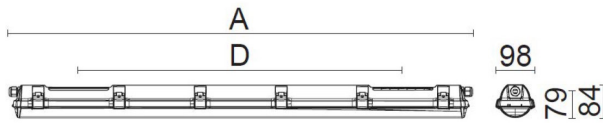

CUSTA65 XXL ABS/AKRYL ÖK

E7218535

Custa65 är en armatur för användning i riktigt tuffa miljöer som t ex djurstallar. Stomme av ABS och kupa av akryl. Samtliga komponenter är monterade på en fäll- och löstagbar lackerad insatsplåt. Clips och kuplås av rostfritt stål. Armaturen är D-märkt. Monteras dikt tak, på vägg eller lina. Linfästen som är justerbara längsled medlevereras. Godkänd omgivningstemperatur -25°C till +45°C. För aktuell livslängd LED-modul (L80) vid olika temperaturer, se diagram. Kabelinföring PG13,5 för kabel upp till 12 mm i vardera gavel. Insticksplint i vardera gavel 5x2x2,5 mm². Överkopplad.

Dimensioner (forts)

Höjd/djup	84 mm
Längd	1455 mm
Bakkantsdimring	Nej
Bluetoothstyrd	Nej
Brandskydd "D"	Ja
Dimmer med tryckknapp	Nej
Dimmerfunktion saknas	Ja
Dimning DALI-2	Nej
Framkantsdimring	Nej
Integrerad dimning	Nej
Kapslingsklass (IP)	IP65
Skyddsklass	I
Slagtålighet (IK)	IK03
Anslutningstyp	Stickklämma
Antal poler	3
Kapslingsfärg	Grå
Ledararea.	2.5 mm ²
Lämplig för pendelupphängning	Ja
Lämplig för takmontering	Ja
Lämplig för väggmontering	Ja
Lämplig för ytmontage	Ja
Material kapsling	Plast
Material kupa	Plast, opal
Med ljuskälla	Ja
Med rörelsesensor	Nej
Typ av kabeldragning	Genomgående ledning inkluderad
Vikt	2 kg

Måttritning

CUSTA65	A [mm]	D [mm]	CUSTA65	A [mm]	D [mm]	CUSTA65	A [mm]	D [mm]
X	615	110-370	XL	1175	700-960	XXL	1455	970-1230
X 3P	621	110-370	XL 3P	1181	700-960	XXL 3P	1461	970-1230
			XL 5P	1187	700-960	XXL 5P	1467	970-1230