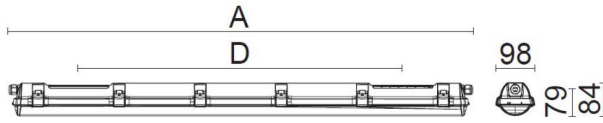

CUSTA65 XXL ABS/AKRYL ÖK

E7218535

Custa65 är en armatur för användning i riktigt tuffa miljöer som t ex djurstallar. Stomme av ABS och kupa av akryl. Samtliga komponenter är monterade på en fäll- och löstagbar lackerad insatsplåt. Clips och kuplås av rostfritt stål. Armaturen är D-märkt. Monteras dikt tak, på vägg eller lina. Linfästen som är justerbara längsled medlevereras. Godkänd omgivningstemperatur -25°C till +45°C. För aktuell livslängd LED-modul (L80) vid olika temperaturer, se diagram. Kabelinföring PG13,5 för kabel upp till 12 mm i vardera gavel. Insticksplint i vardera gavel 5x2x2,5 mm². Överkopplad.

Ljustekniska data

Armaturljusflöde	4830 lm
Bibehållet ljusflöde vid genomsnittlig livslängd 100 000 tim (25 °C omgivning)	85 %
Bibehållet ljusflöde vid genomsnittlig livslängd 50 000 tim (25 °C omgivning)	100 %
Flimmervärde Pst LM	0.02
Färgbeständighet (McAdam ellipse)	SDCM3
Färgtemperatur	4000 K
Färgåtergivningindex (CRI)	80-89
Justering av ljusflöde	Nej
Ljusedelning	Symmetrisk
Ljuskälla	LED utbytbar
Ljusuttag	Direkt
Nominell omgivande temperatur enligt IEC62722-2-1	-25...45 °C
Spridningsvinkel	Extremt bredstrålande >80°
Stroboskopeffektvärde SVM	0.01
Elektriska data	
Antal don MCB B10A	16
Antal don MCB B16A	25
Antal don MCB C10A	27
Antal don MCB C16A	43
Distortion (THD)	10
Driftdon	LED-drivdon konstantström
Drivdon ingår	Ja
Effektfaktor	0.95
Ljusutbyte	146 lm/W
Max. systemeffekt	33 W
Märkspänning från/till	220...240 V
Spänningstyp	AC
Utbytbar drivdon	Ja
Dimensioner	
Bredd	98 mm

Måttritning

CUSTA65	A [mm]	D [mm]	CUSTA65	A [mm]	D [mm]	CUSTA65	A [mm]	D [mm]
X	615	110-370	XL	1175	700-960	XXL	1455	970-1230
X 3P	621	110-370	XL 3P	1181	700-960	XXL 3P	1461	970-1230
			XL 5P	1187	700-960	XXL 5P	1467	970-1230