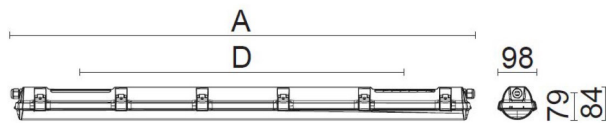

CUSTA65 XXL ABS/AKRYL ÖK

E7218535

Custa65 är en armatur för användning i riktigt tuffa miljöer som t ex djurstallar. Stomme av ABS och kupa av akryl. Samtliga komponenter är monterade på en fäll- och löstagbar lackerad insatsplåt. Clips och kuplås av rostfritt stål. Armaturen är D-märkt. Monteras dikt tak, på vägg eller lina. Linfästen som är justerbara längsled medlevereras. Godkänd omgivningstemperatur -25°C till +45°C. För aktuell livslängd LED-modul (L80) vid olika temperaturer, se diagram. Kabelinföring PG13,5 för kabel upp till 12 mm i vardera gavel. Insticksplint i vardera gavel 5x2x2,5 mm². Överkopplad.

Ljustekniska data

Armaturljusflöde	4830 lm
Bibehållet ljusflöde vid genomsnittlig livslängd 100 000 tim (25 °C omgivning)	85 %
Bibehållet ljusflöde vid genomsnittlig livslängd 50 000 tim (25 °C omgivning)	100 %
Flimmervärde Pst LM	0.02
Färgbeständighet (McAdam ellipse)	SDCM3
Färgtemperatur	4000 K
Färgåtergivningindex (CRI)	80-89
Justering av ljusflöde	Nej
Ljusedelning	Symmetrisk
Ljuskälla	LED utbytbar
Ljusuttag	Direkt
Nominell omgivande temperatur enligt IEC62722-2-1	-25...45 °C
Spridningsvinkel	Extremt bredstrålade >80°
Stroboskopeffektvärde SVM	0.01
Elektriska data	
Antal don MCB B10A	16
Antal don MCB B16A	25
Antal don MCB C10A	27
Antal don MCB C16A	43
Distortion (THD)	10
Driftdon	LED-drivdon konstantström
Drivdon ingår	Ja
Effektfaktor	0.95
Ljusutbyte	146 lm/W
Max. systemeffekt	33 W
Märkspänning från/till	220...240 V
Spänningstyp	AC
Utbytbar drivdon	Ja
Dimensioner	
Bredd	98 mm

Måttavering

CUSTA65	A [mm]	D [mm]	CUSTA65	A [mm]	D [mm]	CUSTA65	A [mm]	D [mm]
X	615	110-370	XL	1175	700-960	XXL	1455	970-1230
X 3P	621	110-370	XL 3P	1181	700-960	XXL 3P	1461	970-1230
			XL 5P	1187	700-960	XXL 5P	1467	970-1230