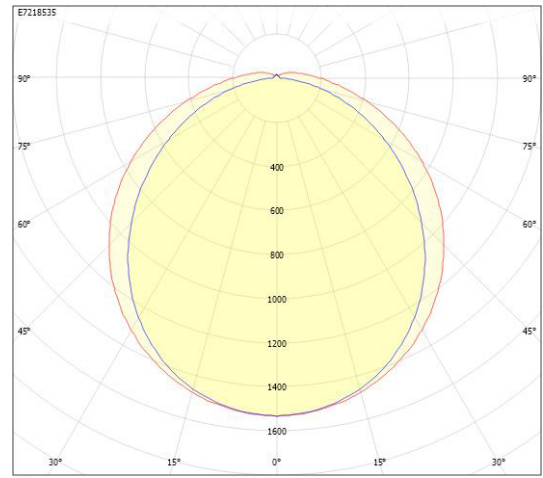

Måttritning

CUSTA65	A[mm]	D[mm]	CUSTA65	A[mm]	D[mm]	CUSTA65	A[mm]	D[mm]
X	615	110-370	XL	1175	700-960	XXL	1455	970-1230
X 3P	621	110-370	XL 3P	1181	700-960	XXL 3P	1461	970-1230
			XL 5P	1187	700-960	XXL 5P	1467	970-1230

Ljusfördelningskurva

cd
 — C0/C180
 — C90/C270

UGR-tabell

Beräkning av bländning enligt UGR												
		60	70	70	50	50	80	70	70	50	50	
ρ Tak												
ρ Vägg		60	50	30	50	30	60	50	30	50	30	
ρ Golv		30	20	20	20	20	30	20	20	20	20	
Rumsstorlek		Blickriktning tvärs till tvärsavel					Blickriktning längs till tvärsavel					
X	Y											
2H	2H	17,9	19,6	20,9	20,0	21,2	17,7	19,3	20,6	19,7	21,0	
2H	3H	19,5	21,2	22,4	21,6	22,7	19,0	20,7	21,9	21,1	22,3	
2H	4H	20,2	21,9	23,0	22,3	23,4	19,6	21,3	22,4	21,7	22,8	
2H	6H	20,8	22,5	23,6	23,0	24,0	20,0	21,7	22,7	22,1	23,1	
2H	8H	21,1	22,8	23,8	23,2	24,2	20,1	21,8	22,8	22,2	23,2	
2H	12H	21,3	23,0	24,0	23,5	24,4	20,1	21,9	22,8	22,3	23,2	
4H	2H	18,5	20,2	21,3	20,6	21,7	18,5	20,2	21,3	20,6	21,7	
4H	3H	20,3	22,0	23,0	22,5	23,4	20,0	21,8	22,7	22,2	23,2	
4H	4H	21,2	22,9	23,9	23,4	24,2	20,7	22,5	23,5	22,9	23,8	
4H	6H	21,9	23,7	24,4	24,2	24,9	21,2	23,0	23,8	23,5	24,2	
4H	8H	22,2	24,0	24,7	24,5	25,2	21,4	23,2	23,9	23,7	24,4	
4H	12H	22,6	24,3	25,0	24,9	25,5	21,5	23,3	23,9	23,8	24,4	
8H	4H	21,4	23,2	23,9	23,7	24,4	21,2	23,0	23,7	23,5	24,2	
8H	6H	22,4	24,2	24,8	24,7	25,3	22,0	23,8	24,4	24,3	24,9	
8H	8H	22,8	24,7	25,2	25,2	25,7	22,3	24,1	24,6	24,7	25,2	
8H	12H	23,3	25,1	25,6	25,7	26,1	22,5	24,4	24,8	24,9	25,4	
12H	4H	21,4	23,2	23,9	23,8	24,4	21,3	23,1	23,8	23,7	24,3	
12H	6H	22,5	24,3	24,8	24,8	25,3	22,2	24,0	24,5	24,6	25,1	
12H	8H	23,0	24,8	25,3	25,4	25,8	22,6	24,5	24,9	25,0	25,4	
Variation av bländningsnivå för tvärsnitt S												
S = 1.0H		+0.1 / -0.1					+0.1 / -0.1					
S = 1.5H		+0.2 / -0.2					+0.2 / -0.2					
S = 2.0H		+0.3 / -0.6					+0.3 / -0.6					
Standarttabell		BK07					BK06					
Korrigeringsfaktor		7.9					7.0					
Korrigerade bländningsvärden relaterade till ett litet ljuslida												