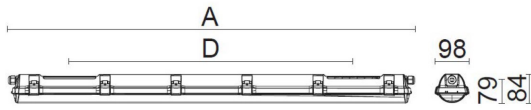

Dimensioner (forts)

Höjd/djup	84 mm
Längd	1455 mm

Tekniska data

Bakkantsdimring	Nej
Bluetoothstyrd	Nej
Brandskydd "D"	Ja
Dimmer med tryckknapp	Nej
Dimmerfunktion saknas	Ja
Dimning DALI-2	Nej
Framkantsdimring	Nej
Integrerad dimning	Nej
Kapslingsklass (IP)	IP65
Skyddsklass	I
Slagtålighet (IK)	IK03

Måttritning

CUSTA65	A[mm]	D[mm]	CUSTA65	A[mm]	D[mm]	CUSTA65	A[mm]	D[mm]
X	615	110-370	XL	1175	700-960	XXL	1455	970-1230
X 3P	621	110-370	XL 3P	1181	700-960	XXL 3P	1461	970-1230
			XL 5P	1187	700-960	XXL 5P	1467	970-1230