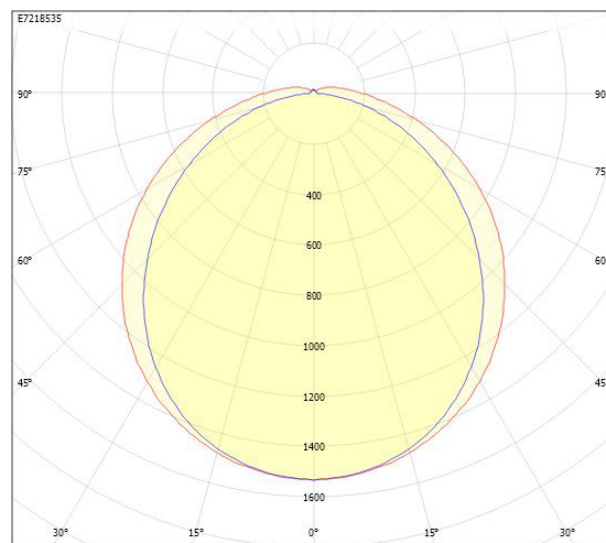

Måttritning

CUSTA65	A [mm]	D [mm]	CUSTA65	A [mm]	D [mm]	CUSTA65	A [mm]	D [mm]
X	615	110-370	XL	1175	700-960	XXL	1455	970-1230
X 3P	621	110-370	XL 3P	1181	700-960	XXL 3P	1461	970-1230
			XL 5P	1187	700-960	XXL 5P	1467	970-1230

Ljusfördelningskurva

cd
 — C0/C180
 — C90/C270

UGR-tabell

Beräkning av bländning enligt UGR											
p Tak	80	70	70	50	50	80	70	70	50	50	
p Vägg	60	50	30	50	30	60	50	30	50	30	
p Golv	30	20	20	20	20	30	20	20	20	20	
Rumsstorlek X	Y	Blickriktning tvärs till tvärsaxel					Blickriktning längs till tvärsaxel				
2H	2H	17.9	19.6	20.9	20.0	21.2	17.7	19.3	20.6	19.7	21.0
2H	3H	19.5	21.2	22.4	21.6	22.7	19.0	20.7	21.9	21.1	22.3
2H	4H	20.2	21.9	23.0	22.3	23.4	19.6	21.3	22.4	21.7	22.6
2H	6H	20.8	22.5	23.6	23.0	24.0	20.0	21.7	22.7	22.1	23.1
2H	8H	21.1	22.8	23.8	23.2	24.2	20.1	21.8	22.8	22.2	23.2
2H	12H	21.3	23.0	24.0	23.5	24.4	20.1	21.9	22.8	22.3	23.2
4H	2H	18.5	20.2	21.3	20.6	21.7	18.5	20.2	21.3	20.6	21.7
4H	3H	20.3	22.0	23.0	22.5	23.4	20.0	21.8	22.7	22.2	23.2
4H	4H	21.2	22.9	23.8	23.4	24.2	20.7	22.5	23.3	22.9	23.8
4H	6H	21.9	23.7	24.4	24.2	24.9	21.2	23.0	23.8	23.5	24.2
4H	8H	22.2	24.0	24.7	24.5	25.2	21.4	23.2	23.9	23.7	24.4
4H	12H	22.6	24.3	25.0	24.9	25.5	21.5	23.3	23.9	23.8	24.4
8H	4H	21.4	23.2	23.9	23.7	24.4	21.2	23.0	23.7	23.5	24.2
8H	6H	22.4	24.2	24.8	24.7	25.3	22.0	23.6	24.4	24.3	24.9
8H	8H	22.8	24.7	25.2	25.2	25.7	22.3	24.1	24.6	24.7	25.2
8H	12H	23.3	25.1	25.6	25.7	26.1	22.5	24.4	24.8	24.9	25.4
12H	4H	21.4	23.2	23.9	23.8	24.4	21.3	23.1	23.8	23.7	24.3
12H	6H	22.5	24.3	24.8	24.8	25.3	22.2	24.0	24.5	24.6	25.1
12H	8H	23.0	24.8	25.3	25.4	25.8	22.6	24.5	24.9	25.0	25.4
Variation av blickriktning för tvärsaxel S											
S = 1.0H		+0.1 / -0.1					+0.1 / -0.1				
S = 1.5H		+0.2 / -0.3					+0.2 / -0.3				
S = 2.0H		+0.3 / -0.6					+0.3 / -0.6				
Standardtabell		BK07					BK06				
Korrektionsfaktor		7.9					7.0				
Korrigerade bländindikatorer relaterade till total ljusflöde											