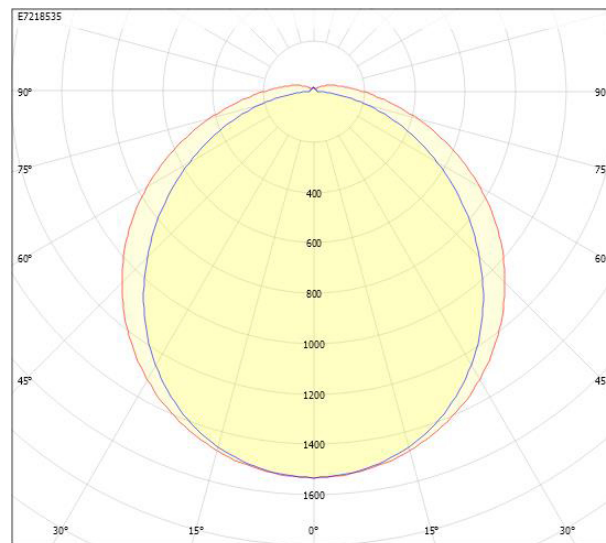

Måttavering

CUSTA65	A [mm]	D [mm]	CUSTA65	A [mm]	D [mm]	CUSTA65	A [mm]	D [mm]
X	615	110-370	XL	1175	700-960	XXL	1455	970-1230
X 3P	621	110-370	XL 3P	1181	700-960	XXL 3P	1461	970-1230
			XL 5P	1187	700-960	XXL 5P	1467	970-1230

Ljusfördelningskurva

cd
 — C0/C180
 — C90/C270

UGR-tabell

Beräkning av bländning enligt UGR											
p Tak	80	70	70	50	50	80	70	70	50	50	
p Vågg	60	50	30	50	30	60	50	30	50	30	
p Golv	30	20	20	20	20	30	20	20	20	20	
Rumsstorlek X	Y	Blickriktning tvärs till tvärsaxel					Blickriktning längs till tvärsaxel				
2H	2H	17.9	19.6	20.9	20.0	21.2	17.7	19.3	20.6	19.7	21.0
2H	3H	19.5	21.2	22.4	21.6	22.7	19.0	20.7	21.9	21.1	22.3
2H	4H	20.2	21.9	23.0	22.3	23.4	19.6	21.3	22.4	21.7	22.6
2H	6H	20.8	22.5	23.6	23.0	24.0	20.0	21.7	22.7	22.1	23.1
2H	8H	21.1	22.8	23.8	23.2	24.2	20.1	21.8	22.8	22.2	23.2
2H	12H	21.3	23.0	24.0	23.5	24.4	20.1	21.9	22.8	22.3	23.2
4H	2H	18.5	20.2	21.3	20.6	21.7	18.5	20.2	21.3	20.6	21.7
4H	3H	20.3	22.0	23.0	22.5	23.4	20.0	21.8	22.7	22.2	23.2
4H	4H	21.2	22.9	23.8	23.4	24.2	20.7	22.5	23.3	22.9	23.8
4H	6H	21.9	23.7	24.4	24.2	24.9	21.2	23.0	23.8	23.5	24.2
4H	8H	22.2	24.0	24.7	24.5	25.2	21.4	23.2	23.9	23.7	24.4
4H	12H	22.6	24.3	25.0	24.9	25.5	21.5	23.3	23.9	23.8	24.4
8H	4H	21.4	23.2	23.9	23.7	24.4	21.2	23.0	23.7	23.5	24.2
8H	6H	22.4	24.2	24.8	24.7	25.3	22.0	23.6	24.4	24.3	24.9
8H	8H	22.8	24.7	25.2	25.2	25.7	22.3	24.1	24.6	24.7	25.2
8H	12H	23.3	25.1	25.6	25.7	26.1	22.5	24.4	24.8	24.9	25.4
12H	4H	21.4	23.2	23.9	23.8	24.4	21.3	23.1	23.8	23.7	24.3
12H	6H	22.5	24.3	24.8	24.8	25.3	22.2	24.0	24.5	24.6	25.1
12H	8H	23.0	24.8	25.3	25.4	25.8	22.6	24.5	24.9	25.0	25.4
Variation av blickriktning för tvärsaxel S											
S = 1.0H		+0.1 / -0.1					+0.1 / -0.1				
S = 1.5H		+0.2 / -0.3					+0.2 / -0.3				
S = 2.0H		+0.3 / -0.6					+0.3 / -0.6				
Standardtabell		BK07					BK06				
Korrektionsfaktor		7.9					7.0				
Korrigerade bländindikatorer relaterade till total ljusflöde											