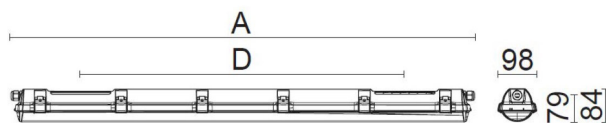

Ljustekniska data

Armaturljusflöde	4830 lm
Bibehållet ljusflöde vid genomsnittlig livslängd 100 000 tim (25 °C omgivning)	85 %
Bibehållet ljusflöde vid genomsnittlig livslängd 50 000 tim (25 °C omgivning)	100 %
Flimmervärde Pst LM	0.02
Färgbeständighet (McAdam ellipse)	SDCM3
Färgtemperatur	4000 K
Färgåtergivningindex (CRI)	80-89
Justering av ljusflöde	Nej
Ljusedelning	Symmetrisk
Ljuskälla	LED utbytbar
Ljusuttag	Direkt
Nominell omgivande temperatur enligt IEC62722-2-1	-25...45 °C
Spridningsvinkel	Extremt bredstrålande >80°
Stroboskopeffektvärde SVM	0.01
Elektriska data	
Antal don MCB B10A	16
Antal don MCB B16A	25
Antal don MCB C10A	27
Antal don MCB C16A	43
Distortion (THD)	10
Driftdon	LED-drivdon konstantström
Drivdon ingår	Ja
Effektfaktor	0.95
Ljusutbyte	146 lm/W
Max. systemeffekt	33 W
Märkspänning från/till	220...240 V
Spänningstyp	AC
Utbytbar drivdon	Ja
Dimensioner	
Bredd	98 mm

Dimensioner (forts)

Höjd/djup	84 mm
Längd	1455 mm
Bakkantsdimring	Nej
Bluetoothstyrd	Nej
Brandskydd "D"	Ja
Dimmer med tryckknapp	Nej
Dimmerfunktion saknas	Ja
Dimning DALI-2	Nej
Framkantsdimring	Nej
Integrerad dimning	Nej
Kapslingsklass (IP)	IP65
Skyddsklass	I
Slagtålighet (IK)	IK03
Anslutningstyp	Stickklämma
Antal poler	3
Kapslingsfärg	Grå
Ledararea.	2.5 mm ²
Lämplig för pendelupphängning	Ja
Lämplig för takmontering	Ja
Lämplig för väggmontering	Ja
Lämplig för ytmontage	Ja
Material kapsling	Plast
Material kupa	Plast, opal
Med ljuskälla	Ja
Med rörelsesensor	Nej
Typ av kabeldragning	Genomgående ledning inkluderad
Vikt	2 kg

Måttritning

CUSTA65	A [mm]	D [mm]	CUSTA65	A [mm]	D [mm]	CUSTA65	A [mm]	D [mm]
X	615	110-370	XL	1175	700-960	XXL	1455	970-1230
X 3P	621	110-370	XL 3P	1181	700-960	XXL 3P	1461	970-1230
			XL 5P	1187	700-960	XXL 5P	1467	970-1230