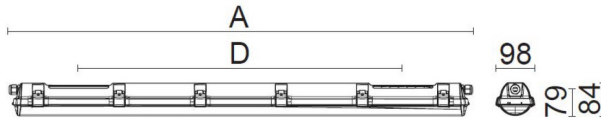

## CUSTA65 XXL PC ÖK

E7218534

Custa65 är en armatur för användning i tuffa miljöer. Stomme av polykarbonat och kupa av polykarbonat. Samtliga komponenter är monterade på en fäll- och löstagbar lackerad insatsplåt. Clips och kuplås av rostfritt stål. IK-Klass: IK10. Armaturen är D-märkt. Monteras dikt tak, på vägg eller lina. Linfästen som är justerbara längsled medlevereras. Godkänd omgivningstemperatur -25°C till +50°C. För aktuell livslängd LED-modul (L80) vid olika temperaturer, se diagram. Kabelinföring PG13,5 för kabel upp till 12 mm i vardera gavel. Insticksplint i vardera gavel 5x2x2,5 mm<sup>2</sup>. Överkopplad.

**Dimensioner (forts)**

Höjd/djup	84 mm
Längd	1455 mm
Bakkantsdimring	Nej
Bluetoothstyrd	Nej
Brandskydd "D"	Ja
Dimmer med tryckknapp	Nej
Dimmerfunktion saknas	Ja
Dimning DALI-2	Nej
Framkantsdimring	Nej
Integrerad dimning	Nej
Kapslingsklass (IP)	IP65
Skyddsklass	I
Slagtålighet (IK)	IK10
Anslutningstyp	Stickklämma
Antal poler	3
Kapslingsfärg	Grå
Ledararea.	2.5 mm <sup>2</sup>
Lämplig för pendelupphängning	Ja
Lämplig för takmontering	Ja
Lämplig för väggmontering	Ja
Lämplig för ytmontage	Ja
Material kapsling	Plast
Material kupa	Plast, opal
Med ljuskälla	Ja
Med rörelsesensor	Nej
Typ av kabeldragning	Genomgående ledning inkluderad
Vikt	2 kg

## Måttritning

CUSTA65	A [mm]	D [mm]	CUSTA65	A [mm]	D [mm]	CUSTA65	A [mm]	D [mm]
X	615	110-370	XL	1175	700-960	XXL	1455	970-1230
X 3P	621	110-370	XL 3P	1181	700-960	XXL 3P	1461	970-1230
			XL 5P	1187	700-960	XXL 5P	1467	970-1230