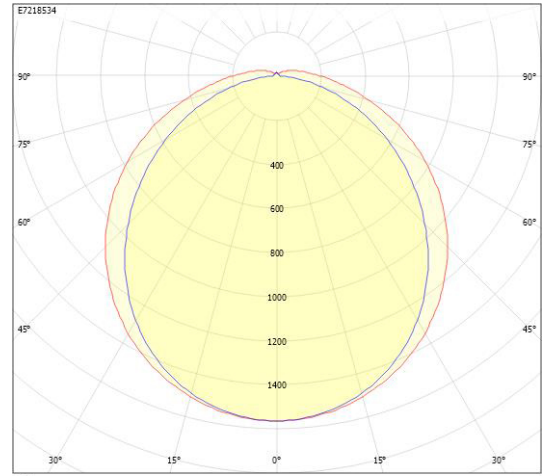

Måttritning

CUSTA65	A[mm]	D[mm]	CUSTA65	A[mm]	D[mm]	CUSTA65	A[mm]	D[mm]
X	615	110-370	XL	1175	700-960	XXL	1455	970-1230
X 3P	621	110-370	XL 3P	1181	700-960	XXL 3P	1461	970-1230
			XL 5P	1187	700-960	XXL 5P	1467	970-1230

Ljusfördelningskurva

cd
 — C0/C180
 — C90/C270

UGR-tabell

Beräkning av bländning enligt UGR												
		60	70	70	50	50	80	70	70	50	50	
p Tak			60	50	30	50	30	60	50	30	50	30
p Vägg			30	20	20	20	20	30	20	20	20	20
p Golv												
Rumsstorlek	Y	Blickriktning tvärs till tvärsavel					Blickriktning längs till tvärsavel					
X												
2H	2H	18.0	19.7	21.0	20.0	21.3	17.8	19.4	20.7	19.8	21.0	
2H	3H	19.6	21.3	22.5	21.7	22.8	19.1	20.8	22.0	21.2	22.3	
2H	4H	20.3	22.0	23.1	22.4	23.5	19.6	21.3	22.5	21.6	22.8	
2H	6H	20.9	22.6	23.6	23.0	24.0	20.0	21.7	22.8	22.1	23.2	
2H	8H	21.1	22.9	23.9	23.3	24.3	20.1	21.9	22.9	22.3	23.3	
2H	12H	21.4	23.1	24.1	23.6	24.5	20.2	21.9	22.9	22.4	23.3	
4H	2H	18.6	20.3	21.4	20.7	21.8	18.5	20.2	21.4	20.7	21.7	
4H	3H	20.4	22.1	23.1	22.6	23.5	20.1	21.8	22.8	22.3	23.2	
4H	4H	21.2	23.0	23.8	23.5	24.3	20.6	22.5	23.4	23.0	23.8	
4H	6H	22.0	23.8	24.5	24.2	25.0	21.3	23.1	23.8	23.6	24.3	
4H	8H	22.3	24.1	24.8	24.6	25.3	21.5	23.3	24.0	23.8	24.4	
4H	12H	22.6	24.4	25.1	24.9	25.6	21.6	23.4	24.0	23.9	24.5	
8H	4H	21.5	23.3	24.0	23.6	24.5	21.3	23.1	23.8	23.6	24.3	
8H	6H	22.5	24.3	24.8	24.8	25.4	22.1	23.9	24.4	24.4	25.0	
8H	8H	22.9	24.7	25.2	25.3	25.8	22.4	24.2	24.7	24.7	25.2	
8H	12H	23.4	25.2	25.6	25.8	26.2	22.6	24.4	24.9	25.0	25.4	
12H	4H	21.5	23.3	23.9	23.8	24.4	21.4	23.2	23.8	23.7	24.3	
12H	6H	22.5	24.4	24.9	24.9	25.4	22.3	24.1	24.6	24.7	25.1	
12H	8H	23.1	24.9	25.3	25.5	25.9	22.7	24.5	25.0	25.1	25.5	
Variation av bildstörning för tvärsnitt S												
S = 1.0H		+0.1 / -0.1					+0.1 / -0.1					
S = 1.5H		+0.2 / -0.2					+0.2 / -0.2					
S = 2.0H		+0.3 / -0.6					+0.3 / -0.6					
Standarttabell		BK07					BK06					
Korrektionsfaktor		6.0					7.1					
Korrigerade bländningsvärden vid olika ljushöjder												