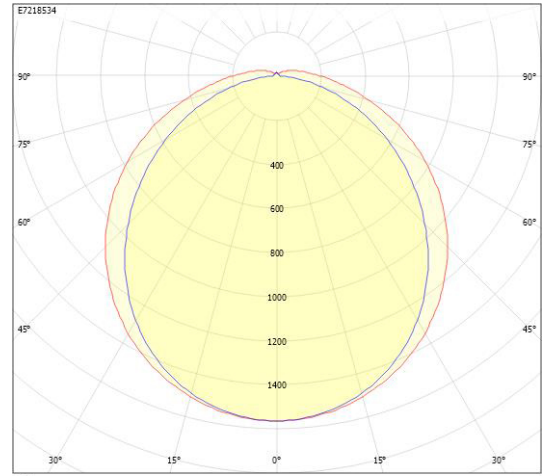

# Måttritning

CUSTA65	A[mm]	D[mm]	CUSTA65	A[mm]	D[mm]	CUSTA65	A[mm]	D[mm]
X	615	110-370	XL	1175	700-960	XXL	1455	970-1230
X 3P	621	110-370	XL 3P	1181	700-960	XXL 3P	1461	970-1230
			XL 5P	1187	700-960	XXL 5P	1467	970-1230

# Ljusfördelningskurva

cd  
 — C0/C180  
 — C90/C270