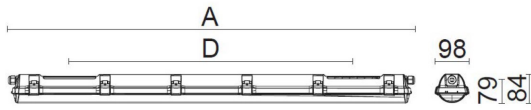

CUSTA65 XXL PC ÖK

E7218534

Custa65 är en armatur för användning i tuffa miljöer. Stomme av polykarbonat och kupa av polykarbonat. Samtliga komponenter är monterade på en fäll- och löstagbar lackerad insatsplåt. Clips och kuplås av rostfritt stål. IK-Klass: IK10. Armaturen är D-märkt. Monteras dikt tak, på vägg eller lina. Linfästen som är justerbara längsled medlevereras. Godkänd omgivningstemperatur -25°C till +50°C. För aktuell livslängd LED-modul (L80) vid olika temperaturer, se diagram. Kabelinföring PG13,5 för kabel upp till 12 mm i vardera gavel. Insticksplint i vardera gavel 5x2x2,5 mm². Överkopplad.

Dimensioner (forts)

Höjd/djup	84 mm
Längd	1455 mm

Tekniska data

Bakkantsdimring	Nej
Bluetoothstyrd	Nej
Brandskydd "D"	Ja
Dimmer med tryckknapp	Nej
Dimmerfunktion saknas	Ja
Dimning DALI-2	Nej
Framkantsdimring	Nej
Integrerad dimning	Nej
Kapslingsklass (IP)	IP65
Skyddsklass	I
Slagtålighet (IK)	IK10

Måttritning

CUSTA65	A[mm]	D[mm]	CUSTA65	A[mm]	D[mm]	CUSTA65	A[mm]	D[mm]
X	615	110-370	XL	1175	700-960	XXL	1455	970-1230
X 3P	621	110-370	XL 3P	1181	700-960	XXL 3P	1461	970-1230
			XL 5P	1187	700-960	XXL 5P	1467	970-1230