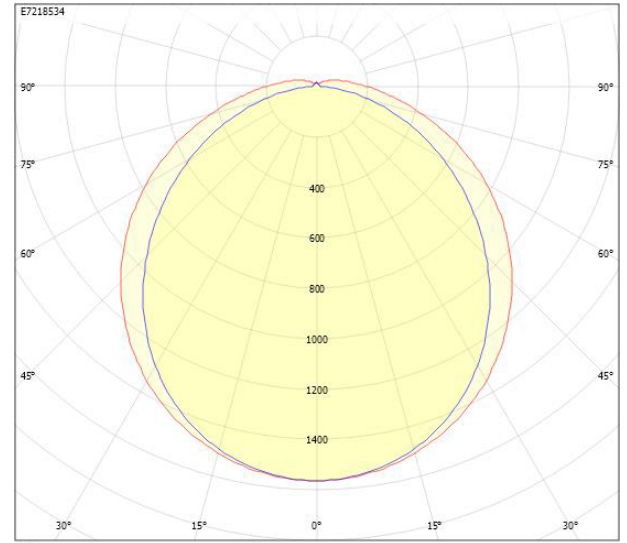

**Dimensioner (forts)**

Höjd/djup	84 mm
Längd	1455 mm
Bakkantsdimring	Nej
Bluetoothstyrd	Nej
Brandskydd "D"	Ja
Dimmer med tryckknapp	Nej
Dimmerfunktion saknas	Ja
Dimning DALI-2	Nej
Framkantsdimring	Nej
Integrerad dimning	Nej
Kapslingsklass (IP)	IP65
Skyddsklass	I
Slagtålighet (IK)	IK10
Anslutningstyp	Stickklämma
Antal poler	3
Kapslingsfärg	Grå
Ledararea.	2.5 mm <sup>2</sup>
Lämplig för pendelupphängning	Ja
Lämplig för takmontering	Ja
Lämplig för väggmontering	Ja
Lämplig för ytmontage	Ja
Material kapsling	Plast
Material kupa	Plast, opal
Med ljuskälla	Ja
Med rörelsesensor	Nej
Typ av kabeldragning	Genomgående ledning inkluderad
Vikt	2 kg

## Måttritning

CUSTA65	A [mm]	D [mm]	CUSTA65	A [mm]	D [mm]	CUSTA65	A [mm]	D [mm]
X	615	110-370	XL	1175	700-960	XXL	1455	970-1230
X 3P	621	110-370	XL 3P	1181	700-960	XXL 3P	1461	970-1230
			XL 5P	1187	700-960	XXL 5P	1467	970-1230

## Ljusfördelningskurva

cd  
 — C0/C180  
 — C90/C270