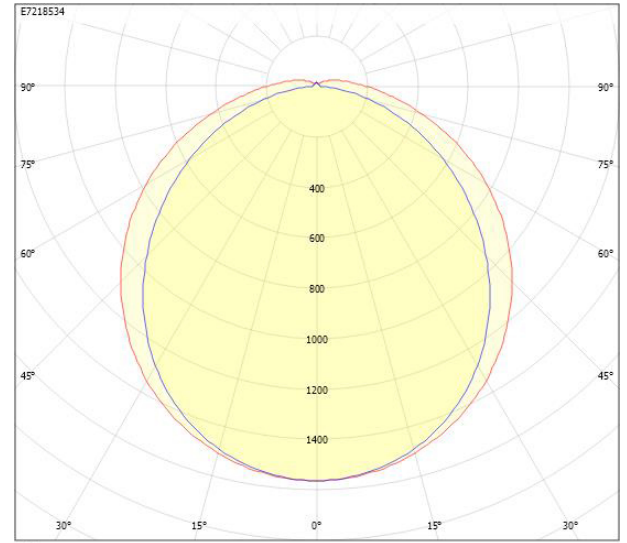

Ljusfördelningskurva

cd
— C0/C180
— C90/C270

UGR-tabell

Beräkning av bländning enligt UGR											
p Tak	80	70	70	50	50	80	70	70	50	50	
p Vägg	60	50	30	50	30	60	50	30	50	30	
p Golv	30	20	20	20	20	30	20	20	20	20	
Rumsstorlek X	Y	Blickriktning tvärs till tvärsaxel					Blickriktning längs till tvärsaxel				
2H	2H	18.0	19.7	21.0	20.0	21.3	17.8	19.4	20.7	19.8	21.0
2H	3H	19.6	21.3	22.5	21.7	22.8	19.1	20.8	22.0	21.2	22.3
2H	4H	20.3	22.0	23.1	22.4	23.5	19.6	21.3	22.5	21.8	22.6
2H	6H	20.9	22.6	23.6	23.0	24.0	20.0	21.7	22.8	22.2	23.2
2H	8H	21.1	22.9	23.9	23.3	24.3	20.1	21.9	22.9	22.3	23.3
2H	12H	21.4	23.1	24.1	23.6	24.5	20.2	21.9	22.9	22.4	23.3
4H	2H	18.6	20.3	21.4	20.7	21.8	18.5	20.2	21.4	20.7	21.7
4H	3H	20.4	22.1	23.1	22.6	23.5	20.1	21.8	22.8	22.3	23.2
4H	4H	21.2	23.0	23.8	23.5	24.3	20.8	22.5	23.4	23.0	23.8
4H	6H	22.0	23.8	24.5	24.2	25.0	21.3	23.1	23.8	23.6	24.3
4H	8H	22.3	24.1	24.8	24.6	25.3	21.5	23.3	24.0	23.8	24.4
4H	12H	22.6	24.4	25.1	24.9	25.6	21.6	23.4	24.0	23.9	24.5
8H	4H	21.5	23.3	24.0	23.6	24.5	21.3	23.1	23.8	23.6	24.3
8H	6H	22.5	24.3	24.8	24.6	25.4	22.1	23.9	24.4	24.4	25.0
8H	8H	22.9	24.7	25.2	25.3	25.8	22.4	24.2	24.7	24.7	25.2
8H	12H	23.4	25.2	25.6	25.8	26.2	22.6	24.4	24.9	25.0	25.4
12H	4H	21.5	23.3	23.9	23.8	24.4	21.4	23.2	23.8	23.7	24.3
12H	6H	22.5	24.4	24.9	24.9	25.4	22.3	24.1	24.6	24.7	25.1
12H	8H	23.1	24.9	25.3	25.5	25.9	22.7	24.5	25.0	25.1	25.5
Variation av blickriktning för tvärsaxel S											
S = 1.0H		+0.1 / -0.1					+0.1 / -0.1				
S = 1.5H		+0.2 / -0.3					+0.2 / -0.3				
S = 2.0H		+0.3 / -0.6					+0.3 / -0.6				
Standardtabell		BK07					BK06				
Korrektionsfaktor		8.0					7.1				
Korrigerade bländindikatorer relaterade till total ljusflöde