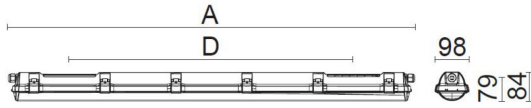

# CUSTA65 XXL PC ÖK

E7218534

Custa65 är en armatur för användning i tuffa miljöer. Stomme av polykarbonat och kupa av polykarbonat. Samtliga komponenter är monterade på en fäll- och löstagbar lackerad insatsplåt. Clips och kuplås av rostfritt stål. IK-Klass: IK10. Armaturen är D-märkt. Monteras dikt tak, på vägg eller lina. Linfästen som är justerbara längsled medlevereras. Godkänd omgivningstemperatur -25°C till +50°C. För aktuell livslängd LED-modul (L80) vid olika temperaturer, se diagram. Kabelinföring PG13,5 för kabel upp till 12 mm i vardera gavel. Insticksplint i vardera gavel 5x2x2,5 mm<sup>2</sup>. Överkopplad.

**Dimensioner (forts)**

Höjd/djup	84 mm
Längd	1455 mm

**Tekniska data**

Bakkantsdimring	Nej
Bluetoothstyrd	Nej
Brandskydd "D"	Ja
Dimmer med tryckknapp	Nej
Dimmerfunktion saknas	Ja
Dimning DALI-2	Nej
Framkantsdimring	Nej
Integrerad dimning	Nej
Kapslingsklass (IP)	IP65
Skyddsklass	I
Slagtålighet (IK)	IK10

# Måttritning

CUSTA65	A[mm]	D[mm]	CUSTA65	A[mm]	D[mm]	CUSTA65	A[mm]	D[mm]
X	615	110-370	XL	1175	700-960	XXL	1455	970-1230
X 3P	621	110-370	XL 3P	1181	700-960	XXL 3P	1461	970-1230
			XL 5P	1187	700-960	XXL 5P	1467	970-1230