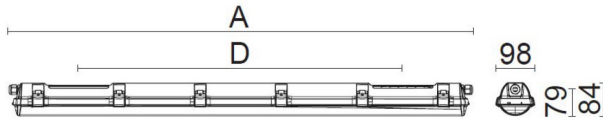

CUSTA65 XXL PC ÖK

E7218534

Custa65 är en armatur för användning i tuffa miljöer. Stomme av polykarbonat och kupa av polykarbonat. Samtliga komponenter är monterade på en fäll- och löstagbar lackerad insatsplåt. Clips och kuplås av rostfritt stål. IK-Klass: IK10. Armaturen är D-märkt. Monteras dikt tak, på vägg eller lina. Linfästen som är justerbara längsled medlevereras. Godkänd omgivningstemperatur -25°C till +50°C. För aktuell livslängd LED-modul (L80) vid olika temperaturer, se diagram. Kabelinföring PG13,5 för kabel upp till 12 mm i vardera gavel. Insticksplint i vardera gavel 5x2x2,5 mm². Överkopplad.

Dimensioner (forts)

Höjd/djup	84 mm
Längd	1455 mm
Bakkantsdimring	Nej
Bluetoothstyrd	Nej
Brandskydd "D"	Ja
Dimmer med tryckknapp	Nej
Dimmerfunktion saknas	Ja
Dimning DALI-2	Nej
Framkantsdimring	Nej
Integrerad dimning	Nej
Kapslingsklass (IP)	IP65
Skyddsklass	I
Slagtålighet (IK)	IK10
Anslutningstyp	Stickklämma
Antal poler	3
Kapslingsfärg	Grå
Ledararea.	2.5 mm ²
Lämplig för pendelupphängning	Ja
Lämplig för takmontering	Ja
Lämplig för väggmontering	Ja
Lämplig för ytmontage	Ja
Material kapsling	Plast
Material kupa	Plast, opal
Med ljuskälla	Ja
Med rörelsesensor	Nej
Typ av kabeldragning	Genomgående ledning inkluderad
Vikt	2 kg

Mått ritning

CUSTA65	A [mm]	D [mm]	CUSTA65	A [mm]	D [mm]	CUSTA65	A [mm]	D [mm]
X	615	110-370	XL	1175	700-960	XXL	1455	970-1230
X 3P	621	110-370	XL 3P	1181	700-960	XXL 3P	1461	970-1230
			XL 5P	1187	700-960	XXL 5P	1467	970-1230