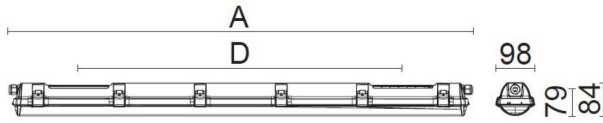

Mått ritning

CUSTA65	A [mm]	D [mm]	CUSTA65	A [mm]	D [mm]	CUSTA65	A [mm]	D [mm]
X	615	110-370	XL	1175	700-960	XXL	1455	970-1230
X 3P	621	110-370	XL 3P	1181	700-960	XXL 3P	1461	970-1230
			XL 5P	1187	700-960	XXL 5P	1467	970-1230