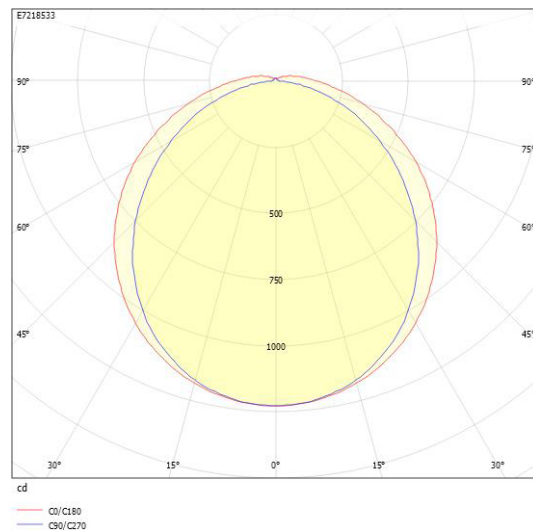

Måttritning

CUSTA65	A[mm]	D[mm]	CUSTA65	A[mm]	D[mm]	CUSTA65	A[mm]	D[mm]
X	615	110-370	XL	1175	700-960	XXL	1455	970-1230
X 3P	621	110-370	XL 3P	1181	700-960	XXL 3P	1461	970-1230
			XL 5P	1187	700-960	XXL 5P	1467	970-1230

Ljusfördelningskurva

UGR-tabell

Beräkning av bländning enligt UGR												
		60	70	70	50	50	80	70	70	50	50	
ρ Tak			60	50	30	50	30	60	50	30	50	30
ρ Vägg			30	20	20	20	20	30	20	20	20	20
ρ Golv												
Rumsstorlek	Y	Blickriktning tvärs till tvärsavel					Blickriktning längs till tvärsavel					
X												
2H	2H	17,9	19,6	20,9	19,9	21,2	17,7	19,3	20,6	19,7	20,9	
2H	3H	19,5	21,2	22,4	21,6	22,7	19,0	20,7	21,9	21,1	22,2	
2H	4H	20,2	21,9	23,0	22,3	23,4	19,5	21,2	22,4	21,7	22,7	
2H	6H	20,8	22,5	23,5	22,9	23,9	19,9	21,6	22,7	22,1	23,1	
2H	8H	21,0	22,8	23,8	23,2	24,2	20,0	21,8	22,8	22,2	23,2	
2H	12H	21,3	23,0	24,0	23,5	24,4	20,1	21,8	22,8	22,3	23,2	
4H	2H	18,5	20,2	21,3	20,6	21,7	18,4	20,1	21,3	20,6	21,6	
4H	3H	20,3	22,0	23,0	22,5	23,4	20,0	21,7	22,7	22,2	23,1	
4H	4H	21,1	22,9	23,7	23,4	24,2	20,7	22,4	23,3	22,9	23,7	
4H	6H	21,9	23,7	24,4	24,2	24,9	21,2	23,0	23,7	23,5	24,2	
4H	8H	22,2	24,0	24,7	24,5	25,2	21,4	23,2	23,9	23,7	24,3	
4H	12H	22,5	24,3	25,0	24,8	25,5	21,5	23,3	23,9	23,8	24,4	
8H	4H	21,4	23,2	23,9	23,7	24,4	21,2	23,0	23,7	23,5	24,2	
8H	6H	22,4	24,2	24,7	24,7	25,3	22,0	23,8	24,4	24,3	24,9	
8H	8H	22,8	24,6	25,2	25,2	25,7	22,3	24,1	24,6	24,6	25,1	
8H	12H	23,3	25,1	25,5	25,7	26,1	22,5	24,3	24,8	24,9	25,3	
12H	4H	21,4	23,2	23,8	23,7	24,3	21,3	23,1	23,7	23,6	24,2	
12H	6H	22,4	24,3	24,8	24,8	25,3	22,2	24,0	24,5	24,6	25,0	
12H	8H	23,0	24,8	25,2	25,4	25,8	22,6	24,4	24,9	25,0	25,4	
Variation av bildstörrelsen för tvärsnitt S												
S = 1.0H		+0.1 / -0.1					+0.1 / -0.1					
S = 1.5H		+0.2 / -0.2					+0.2 / -0.2					
S = 2.0H		+0.3 / -0.3					+0.3 / -0.3					
Standarttabell		BK07					BK06					
Korrektionsfaktor		7.9					7.0					
Korrigerade bildstörrelser relaterade till ett litet ljuslida												