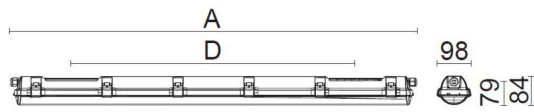

Dimensioner (forts)

Höjd/djup	84 mm
Längd	1187 mm

Tekniska data

Bakkantsdimring	Nej
Bluetoothstyrd	Nej
Brandskydd "D"	Ja
Dimmer med tryckknapp	Nej
Dimmerfunktion saknas	Nej
Dimning DALI-2	Ja
Framkantsdimring	Nej
Integrerad dimning	Nej
Kapslingsklass (IP)	IP65
Skyddsklass	I
Slagtålighet (IK)	IK03

Måttritning

CUSTA65	A[mm]	D[mm]	CUSTA65	A[mm]	D[mm]	CUSTA65	A[mm]	D[mm]
X	615	110-370	XL	1175	700-960	XXL	1455	970-1230
X 3P	621	110-370	XL 3P	1181	700-960	XXL 3P	1461	970-1230
			XL 5P	1187	700-960	XXL 5P	1467	970-1230