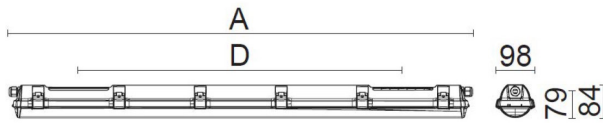

Mått ritning

CUSTA65	A [mm]	D [mm]	CUSTA65	A [mm]	D [mm]	CUSTA65	A [mm]	D [mm]
X	615	110-370	XL	1175	700-960	XXL	1455	970-1230
X 3P	621	110-370	XL 3P	1181	700-960	XXL 3P	1461	970-1230
			XL 5P	1187	700-960	XXL 5P	1467	970-1230