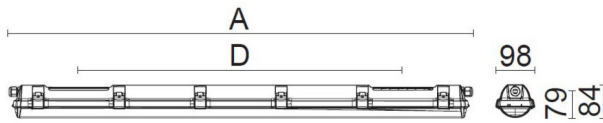

# CUSTA65 XL ABS/AKR 5P DALI ÖK

E7218533

Custa65 är en armatur för användning i riktigt tuffa miljöer. Stomme av ABS och kupa av akryl. Samtliga komponenter är monterade på en fäll- och löstagbar lackerad insatsplåt. Clips och kuplås av rostfritt stål. Armaturen är D-märkt. Monteras dikt tak, på vägg eller lina. Linfästen som är justerbara längsled medlevereras. Godkänd omgivningstemperatur -25°C till +45°C. För aktuell livslängd LED-modul (L80) vid olika temperaturer, se diagram. 5-polig snabbanslutning 5x2,5 mm<sup>2</sup> för fast anslutning i vardera gavel. Överkopplad. Armaturen är försedd med drivdon typ DALI för extern styrning.

**Dimensioner (forts)**

Höjd/djup	84 mm
Längd	1187 mm
Bakkantsdimring	Nej
Bluetoothstyrd	Nej
Brandskydd "D"	Ja
Dimmer med tryckknapp	Nej
Dimmerfunktion saknas	Nej
Dimning DALI-2	Ja
Framkantsdimring	Nej
Integrerad dimning	Nej
Kapslingsklass (IP)	IP65
Skyddsklass	I
Slagtålighet (IK)	IK03
Anslutningstyp	Stickklämma
Antal poler	5
Kapslingsfärg	Grå
Ledararea.	2.5 mm <sup>2</sup>
Lämplig för pendelupphängning	Ja
Lämplig för takmontering	Ja
Lämplig för väggmontering	Ja
Lämplig för ytmontage	Ja
Material kapsling	Plast
Material kupa	Plast, opal
Med ljuskälla	Ja
Med rörelsesensor	Nej
Typ av kabeldragning	Genomgående ledning inkluderad
Vikt	2 kg

## Mått ritning

CUSTA65	A [mm]	D [mm]	CUSTA65	A [mm]	D [mm]	CUSTA65	A [mm]	D [mm]
X	615	110-370	XL	1175	700-960	XXL	1455	970-1230
X 3P	621	110-370	XL 3P	1181	700-960	XXL 3P	1461	970-1230
			XL 5P	1187	700-960	XXL 5P	1467	970-1230