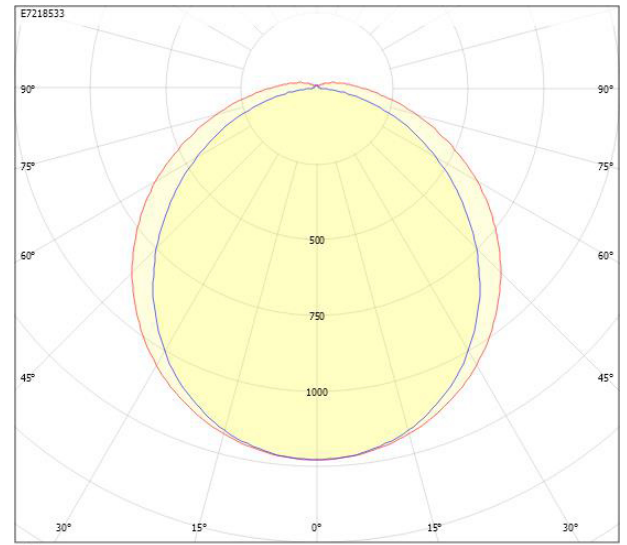

**Dimensioner (forts)**

Höjd/djup	84 mm
Längd	1187 mm
Bakkantsdimring	Nej
Bluetoothstyrd	Nej
Brandskydd "D"	Ja
Dimmer med tryckknapp	Nej
Dimmerfunktion saknas	Nej
Dimning DALI-2	Ja
Framkantsdimring	Nej
Integrerad dimning	Nej
Kapslingsklass (IP)	IP65
Skyddsklass	I
Slagtålighet (IK)	IK03
Anslutningstyp	Stickklämma
Antal poler	5
Kapslingsfärg	Grå
Ledararea.	2.5 mm <sup>2</sup>
Lämplig för pendelupphängning	Ja
Lämplig för takmontering	Ja
Lämplig för väggmontering	Ja
Lämplig för ytmontage	Ja
Material kapsling	Plast
Material kupa	Plast, opal
Med ljuskälla	Ja
Med rörelsesensor	Nej
Typ av kabeldragning	Genomgående ledning inkluderad
Vikt	2 kg

## Mått ritning

CUSTA65	A [mm]	D [mm]	CUSTA65	A [mm]	D [mm]	CUSTA65	A [mm]	D [mm]
X	615	110-370	XL	1175	700-960	XXL	1455	970-1230
X 3P	621	110-370	XL 3P	1181	700-960	XXL 3P	1461	970-1230
			XL 5P	1187	700-960	XXL 5P	1467	970-1230

## Ljusfördelningskurva

cd  
 — C0/C180  
 — C90/C270