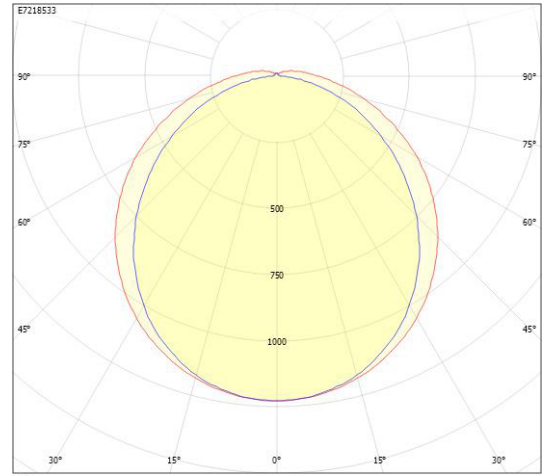

Ljusfördelningskurva

cd
— C0/C180
— C90/C270

UGR-tabell

Beräkning av bländning enligt UGR												
		60	70	70	50	50	80	70	70	50	50	
ρ Tak			60	50	30	50	30	60	50	30	50	30
ρ Vägg			30	20	20	20	20	30	20	20	20	20
ρ Golv			30	20	20	20	20	30	20	20	20	20
Rumsstorlek	Y	Blickriktning tvärs till tvärsavel					Blickriktning längs till tvärsavel					
X												
2H	2H	17,9	19,6	20,9	19,9	21,2	17,7	19,3	20,6	19,7	20,9	
2H	3H	19,5	21,2	22,4	21,6	22,7	19,0	20,7	21,9	21,1	22,2	
2H	4H	20,2	21,9	23,0	22,3	23,4	19,5	21,2	22,4	21,7	22,7	
2H	6H	20,8	22,5	23,5	22,9	23,9	19,9	21,6	22,7	22,1	23,1	
2H	8H	21,0	22,8	23,8	23,2	24,2	20,0	21,8	22,8	22,2	23,2	
2H	12H	21,3	23,0	24,0	23,5	24,4	20,1	21,8	22,8	22,3	23,2	
4H	2H	18,5	20,2	21,3	20,6	21,7	18,4	20,1	21,3	20,6	21,6	
4H	3H	20,3	22,0	23,0	22,5	23,4	20,0	21,7	22,7	22,2	23,1	
4H	4H	21,1	22,9	23,7	23,4	24,2	20,7	22,4	23,3	22,9	23,7	
4H	6H	21,9	23,7	24,4	24,2	24,9	21,2	23,0	23,7	23,5	24,2	
4H	8H	22,2	24,0	24,7	24,5	25,2	21,4	23,2	23,9	23,7	24,3	
4H	12H	22,5	24,3	25,0	24,8	25,5	21,5	23,3	23,9	23,8	24,4	
8H	4H	21,4	23,2	23,9	23,7	24,4	21,2	23,0	23,7	23,5	24,2	
8H	6H	22,4	24,2	24,7	24,7	25,3	22,0	23,8	24,4	24,3	24,9	
8H	8H	22,8	24,6	25,2	25,2	25,7	22,3	24,1	24,6	24,6	25,1	
8H	12H	23,3	25,1	25,5	25,7	26,1	22,5	24,3	24,8	24,9	25,3	
12H	4H	21,4	23,2	23,8	23,7	24,3	21,3	23,1	23,7	23,6	24,2	
12H	6H	22,4	24,3	24,8	24,8	25,3	22,2	24,0	24,5	24,6	25,0	
12H	8H	23,0	24,8	25,2	25,4	25,8	22,6	24,4	24,9	25,0	25,4	
Variation av bildstörrelsen för tvärsnitt S												
S = 1.0H		+0.1 / -0.1					+0.1 / -0.1					
S = 1.5H		+0.2 / -0.2					+0.2 / -0.2					
S = 2.0H		+0.3 / -0.6					+0.3 / -0.6					
Standarttabell		BK07					BK06					
Korrigeringsfaktor		7.9					7.0					
Korrigerade bildstörrelser relaterade till ett litet ljuslida