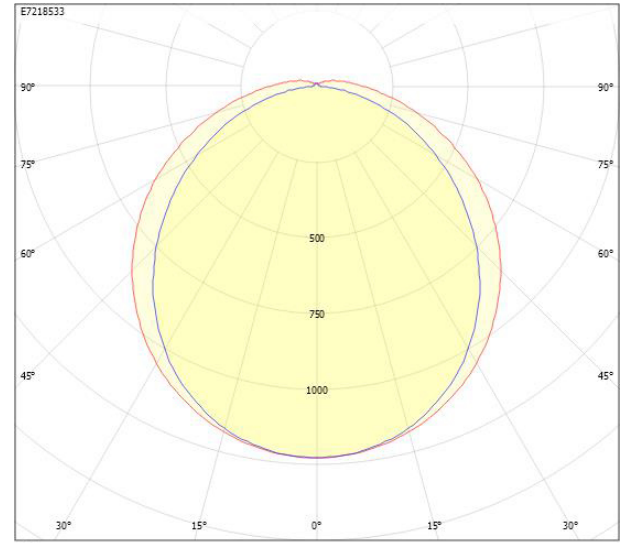

Ljusfördelningskurva

cd
— C0/C180
— C90/C270

UGR-tabell

Beräkning av bländning enligt UGR											
p Tak	80	70	70	50	50	80	70	70	50	50	
p Vågg	60	50	30	50	30	60	50	30	50	30	
p Golv	30	20	20	20	20	30	20	20	20	20	
Rumsstorlek X	Y	Blickriktning tvärs till tvärsaxel					Blickriktning längs till tvärsaxel				
2H	2H	17.9	19.6	20.9	19.9	21.2	17.7	19.3	20.6	19.7	20.9
2H	3H	19.5	21.2	22.4	21.6	22.7	19.0	20.7	21.9	21.1	22.2
2H	4H	20.2	21.9	23.0	22.3	23.4	19.5	21.2	22.4	21.7	22.7
2H	6H	20.8	22.5	23.5	22.9	23.9	19.9	21.6	22.7	22.1	23.1
2H	8H	21.0	22.8	23.8	23.2	24.2	20.0	21.8	22.8	22.2	23.2
2H	12H	21.3	23.0	24.0	23.5	24.4	20.1	21.8	22.8	22.3	23.2
4H	2H	18.5	20.2	21.3	20.6	21.7	18.4	20.1	21.3	20.6	21.6
4H	3H	20.3	22.0	23.0	22.5	23.4	20.0	21.7	22.7	22.2	23.1
4H	4H	21.1	22.9	23.7	23.4	24.2	20.7	22.4	23.3	22.9	23.7
4H	6H	21.9	23.7	24.4	24.2	24.9	21.2	23.0	23.7	23.5	24.2
4H	8H	22.2	24.0	24.7	24.5	25.2	21.4	23.2	23.9	23.7	24.3
4H	12H	22.5	24.3	25.0	24.8	25.5	21.5	23.3	23.9	23.8	24.4
8H	4H	21.4	23.2	23.9	23.7	24.4	21.2	23.0	23.7	23.5	24.2
8H	6H	22.4	24.2	24.7	24.7	25.3	22.0	23.8	24.4	24.3	24.9
8H	8H	22.8	24.6	25.2	25.2	25.7	22.3	24.1	24.6	24.6	25.1
8H	12H	23.3	25.1	25.5	25.7	26.1	22.5	24.3	24.8	24.9	25.3
12H	4H	21.4	23.2	23.8	23.7	24.3	21.3	23.1	23.7	23.6	24.2
12H	6H	22.4	24.3	24.8	24.8	25.3	22.2	24.0	24.5	24.6	25.0
12H	8H	23.0	24.8	25.2	25.4	25.8	22.6	24.4	24.9	25.0	25.4
Variation av blickriktning för tvärsaxel S											
S = 1.0H		+0.1 / -0.1					+0.1 / -0.1				
S = 1.5H		+0.2 / -0.3					+0.2 / -0.3				
S = 2.0H		+0.3 / -0.6					+0.3 / -0.6				
Standardtabell		BK07					BK06				
Korrektionsfaktor		7.9					7.0				
Korrigerade bländindikatorer relaterade till total ljusflöde