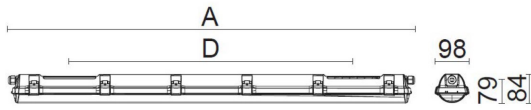

Dimensioner (forts)

Höjd/djup	84 mm
Längd	1187 mm

Tekniska data

Bakkantsdimring	Nej
Bluetoothstyrd	Nej
Brandskydd "D"	Ja
Dimmer med tryckknapp	Nej
Dimmerfunktion saknas	Nej
Dimning DALI-2	Ja
Framkantsdimring	Nej
Integrerad dimning	Nej
Kapslingsklass (IP)	IP65
Skyddsklass	I
Slagtålighet (IK)	IK03

Måttritning

CUSTA65	A[mm]	D[mm]	CUSTA65	A[mm]	D[mm]	CUSTA65	A[mm]	D[mm]
X	615	110-370	XL	1175	700-960	XXL	1455	970-1230
X 3P	621	110-370	XL 3P	1181	700-960	XXL 3P	1461	970-1230
			XL 5P	1187	700-960	XXL 5P	1467	970-1230