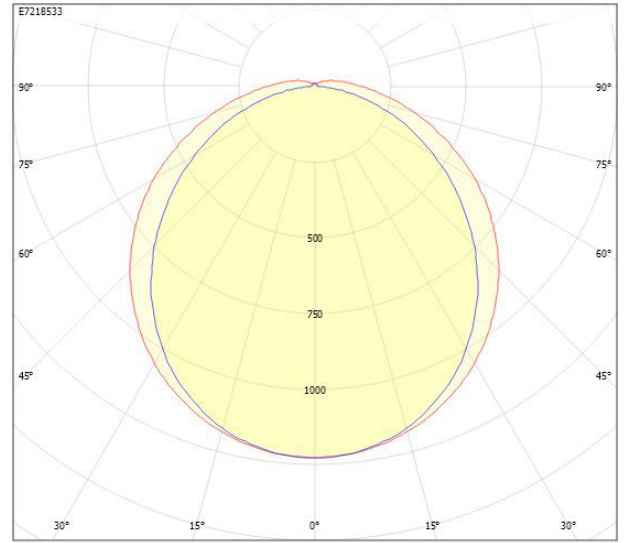

Ljusfördelningskurva

cd
— C0/C180
— C90/C270

UGR-tabell

Beräkning av bländning enligt UGR											
p Tak	80	70	70	50	50	80	70	70	50	50	
p Vågg	60	50	30	50	30	60	50	30	50	30	
p Golv	30	20	20	20	20	30	20	20	20	20	
Rumsstorlek X	Y	Blickriktning tvärs till tvärsaxel					Blickriktning längs till tvärsaxel				
2H	2H	17.9	19.6	20.9	19.9	21.2	17.7	19.3	20.6	19.7	20.9
2H	3H	19.5	21.2	22.4	21.6	22.7	19.0	20.7	21.9	21.1	22.2
2H	4H	20.2	21.9	23.0	22.3	23.4	19.5	21.2	22.4	21.7	22.7
2H	6H	20.8	22.5	23.5	22.9	23.9	19.9	21.6	22.7	22.1	23.1
2H	8H	21.0	22.8	23.8	23.2	24.2	20.0	21.8	22.8	22.2	23.2
2H	12H	21.3	23.0	24.0	23.5	24.4	20.1	21.8	22.8	22.3	23.2
4H	2H	18.5	20.2	21.3	20.6	21.7	18.4	20.1	21.3	20.6	21.6
4H	3H	20.3	22.0	23.0	22.5	23.4	20.0	21.7	22.7	22.2	23.1
4H	4H	21.1	22.9	23.7	23.4	24.2	20.7	22.4	23.3	22.9	23.7
4H	6H	21.9	23.7	24.4	24.2	24.9	21.2	23.0	23.7	23.5	24.2
4H	8H	22.2	24.0	24.7	24.5	25.2	21.4	23.2	23.9	23.7	24.3
4H	12H	22.5	24.3	25.0	24.8	25.5	21.5	23.3	23.9	23.8	24.4
8H	4H	21.4	23.2	23.9	23.7	24.4	21.2	23.0	23.7	23.5	24.2
8H	6H	22.4	24.2	24.7	24.7	25.3	22.0	23.8	24.4	24.3	24.9
8H	8H	22.8	24.6	25.2	25.2	25.7	22.3	24.1	24.6	24.6	25.1
8H	12H	23.3	25.1	25.5	25.7	26.1	22.5	24.3	24.8	24.9	25.3
12H	4H	21.4	23.2	23.8	23.7	24.3	21.3	23.1	23.7	23.6	24.2
12H	6H	22.4	24.3	24.8	24.8	25.3	22.2	24.0	24.5	24.6	25.0
12H	8H	23.0	24.8	25.2	25.4	25.8	22.6	24.4	24.9	25.0	25.4
Variation av blickriktning för tvärsaxel S											
S = 1.0H		+0.1 / -0.1					+0.1 / -0.1				
S = 1.5H		+0.2 / -0.3					+0.2 / -0.3				
S = 2.0H		+0.3 / -0.6					+0.3 / -0.6				
Standardtabell		BK07					BK06				
Korrektionsfaktor		7.9					7.0				
Korrigerade bländindikatorer relaterade till total ljusflöde