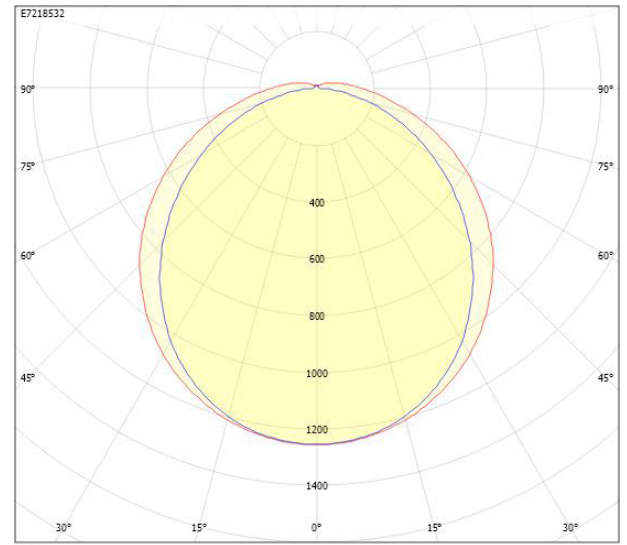

Ljusfördelningskurva

cd
— C0/C180
— C90/C270

UGR-tabell

Beräkning av bländning enligt UGR												
p Tak	80	70	70	50	50	80	70	70	50	50		
p Vågg	60	50	30	50	30	60	50	30	50	30		
p Golv	30	20	20	20	20	30	20	20	20	20		
Rumsstorlek	X	Y	Blickriktning tvärs till tvärsaxel					Blickriktning längs till tvärsaxel				
2H	2H	18.0	19.6	20.9	20.0	21.3	17.7	19.4	20.7	19.8	21.0	
2H	3H	19.6	21.3	22.4	21.7	22.8	19.1	20.8	22.0	21.2	22.3	
2H	4H	20.3	22.0	23.1	22.4	23.5	19.6	21.3	22.4	21.7	22.6	
2H	6H	20.9	22.6	23.6	23.0	24.0	20.0	21.7	22.8	22.2	23.2	
2H	8H	21.1	22.8	23.8	23.3	24.3	20.1	21.8	22.8	22.3	23.2	
2H	12H	21.4	23.1	24.0	23.5	24.5	20.2	21.9	22.9	22.4	23.3	
4H	2H	18.5	20.2	21.4	20.7	21.7	18.5	20.2	21.3	20.6	21.7	
4H	3H	20.4	22.1	23.0	22.5	23.5	20.1	21.8	22.8	22.3	23.2	
4H	4H	21.2	23.0	23.8	23.4	24.3	20.8	22.5	23.4	23.0	23.8	
4H	6H	22.0	23.7	24.5	24.2	25.0	21.3	23.1	23.8	23.6	24.3	
4H	8H	22.3	24.1	24.8	24.6	25.3	21.5	23.2	23.9	23.7	24.4	
4H	12H	22.6	24.4	25.0	24.9	25.5	21.6	23.4	24.0	23.9	24.5	
8H	4H	21.5	23.3	24.0	23.8	24.4	21.3	23.1	23.8	23.6	24.3	
8H	6H	22.4	24.2	24.8	24.6	25.3	22.0	23.9	24.4	24.4	24.9	
8H	8H	22.9	24.7	25.2	25.3	25.8	22.3	24.2	24.7	24.7	25.2	
8H	12H	23.3	25.2	25.6	25.7	26.2	22.6	24.4	24.9	25.0	25.4	
12H	4H	21.5	23.3	23.9	23.8	24.4	21.4	23.2	23.8	23.7	24.3	
12H	6H	22.5	24.3	24.8	24.9	25.4	22.3	24.1	24.6	24.6	25.1	
12H	8H	23.0	24.9	25.3	25.4	25.9	22.7	24.5	24.9	25.1	25.5	
Variation av blickriktning för tvärsaxel S												
S = 1.0H		+0.1 / -0.1					+0.1 / -0.1					
S = 1.5H		+0.2 / -0.3					+0.2 / -0.3					
S = 2.0H		+0.3 / -0.6					+0.3 / -0.6					
Standardtabell		BK07					BK06					
Korrektionsfaktor		7.9					7.0					
Korrigerade bländindikatorer relaterade till total ljusflöde