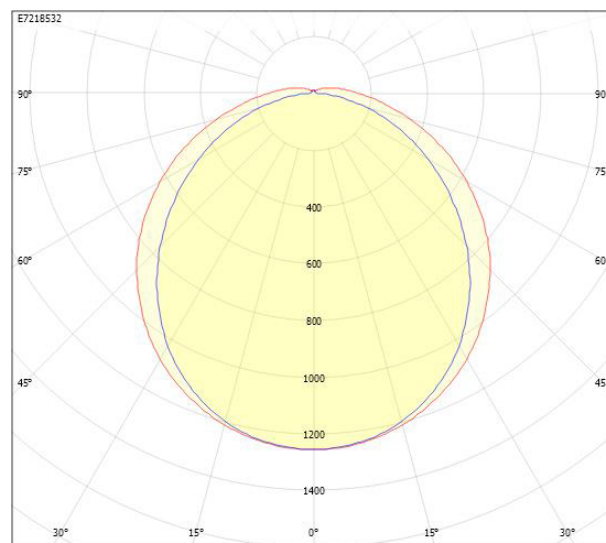

Måttritning

CUSTA65	A[mm]	D[mm]	CUSTA65	A[mm]	D[mm]	CUSTA65	A[mm]	D[mm]
X	615	110-370	XL	1175	700-960	XXL	1455	970-1230
X 3P	621	110-370	XL 3P	1181	700-960	XXL 3P	1461	970-1230
			XL 5P	1187	700-960	XXL 5P	1467	970-1230

Ljusfördelningskurva

cd
 — C0/C180
 — C90/C270

UGR-tabell

Beräkning av bländning enligt UGR											
p Tak	80	70	70	50	50	80	70	70	50	50	
p Vågg	60	50	30	50	30	60	50	30	50	30	
p Golv	30	20	20	20	20	30	20	20	20	20	
Rumsstorlek X	Y	Blickriktning tvärs till tvärsaxel					Blickriktning längs till tvärsaxel				
2H	2H	18,0	19,6	20,9	20,0	21,3	17,7	19,4	20,7	19,8	21,0
2H	3H	19,6	21,3	22,4	21,7	22,8	19,1	20,8	22,0	21,2	22,3
2H	4H	20,3	22,0	23,1	22,4	23,5	19,6	21,3	22,4	21,7	22,8
2H	6H	20,9	22,6	23,6	23,0	24,0	20,0	21,7	22,8	22,2	23,2
2H	8H	21,1	22,8	23,8	23,3	24,3	20,1	21,8	22,8	22,3	23,2
2H	12H	21,4	23,1	24,0	23,5	24,5	20,2	21,9	22,9	22,4	23,3
4H	2H	18,5	20,2	21,4	20,7	21,7	18,5	20,2	21,3	20,6	21,7
4H	3H	20,4	22,1	23,0	22,5	23,5	20,1	21,8	22,8	22,3	23,2
4H	4H	21,2	23,0	23,8	23,4	24,3	20,8	22,5	23,4	23,0	23,8
4H	6H	22,0	23,7	24,5	24,2	25,0	21,3	23,1	23,8	23,6	24,3
4H	8H	22,3	24,1	24,8	24,6	25,3	21,5	23,2	23,9	23,7	24,4
4H	12H	22,6	24,4	25,0	24,9	25,5	21,6	23,4	24,0	23,9	24,5
8H	4H	21,5	23,3	24,0	23,8	24,4	21,3	23,1	23,8	23,6	24,3
8H	6H	22,4	24,2	24,8	24,6	25,3	22,0	23,9	24,4	24,4	24,9
8H	8H	22,9	24,7	25,2	25,3	25,8	22,3	24,2	24,7	24,7	25,2
8H	12H	23,3	25,2	25,6	25,7	26,2	22,6	24,4	24,9	25,0	25,4
12H	4H	21,5	23,3	23,9	23,8	24,4	21,4	23,2	23,8	23,7	24,3
12H	6H	22,5	24,3	24,8	24,9	25,4	22,3	24,1	24,6	24,6	25,1
12H	8H	23,0	24,9	25,3	25,4	25,9	22,7	24,5	24,9	25,1	25,5
Variation av blickriktning för tvärsaxel S											
S = 1,0H		+0,1 / -0,1					+0,1 / -0,1				
S = 1,5H		+0,2 / -0,2					+0,2 / -0,2				
S = 2,0H		+0,3 / -0,3					+0,3 / -0,3				
Standardtabell		BK07					BK06				
Korrektionsfaktor		7,9					7,0				
Korrigerade bländindikatorer relaterade till total ljusflöde											