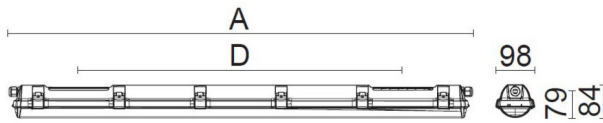

CUSTA65 XL PC 5P DALI ÖK

E7218532

Custa65 är en armatur för användning i tuffa miljöer. Stomme av polykarbonat och kupa av polykarbonat. Samtliga komponenter är monterade på en fäll- och löstagbar lackerad insatsplåt. Clips och kuplås av rostfritt stål. IK-Klass: IK10. Armaturen är D-märkt. Monteras dikt tak, på vägg eller lina. Linfästen som är justerbara längsled medlevereras. Godkänd omgivningstemperatur -25°C till +45°C. För aktuell livslängd LED-modul (L80) vid olika temperaturer, se diagram. 5-polig snabbanslutning, 3+2x2,5 mm², överkopplad 1-fas + DALI för fast anslutning i vardera gavel. Armaturen är försedd med drivdon typ DALI för extern styrning.

Dimensioner (forts)

Höjd/djup	84 mm
Längd	1187 mm
Bakkantsdimring	Nej
Bluetoothstyrd	Nej
Brandskydd "D"	Ja
Dimmer med tryckknapp	Nej
Dimmerfunktion saknas	Nej
Dimning DALI-2	Ja
Framkantsdimring	Nej
Integrerad dimning	Nej
Kapslingsklass (IP)	IP65
Skyddsklass	I
Slagtålighet (IK)	IK10
Anslutningstyp	Stickklämma
Antal poler	5
Kapslingsfärg	Grå
Ledararea.	2.5 mm ²
Lämplig för pendelupphängning	Ja
Lämplig för takmontering	Ja
Lämplig för väggmontering	Ja
Lämplig för ytmontage	Ja
Material kapsling	Plast
Material kupa	Plast, opal
Med ljuskälla	Ja
Med rörelsesensor	Nej
Typ av kabeldragning	Genomgående ledning inkluderad
Vikt	2 kg

Måttritning

CUSTA65	A[mm]	D[mm]	CUSTA65	A[mm]	D[mm]	CUSTA65	A[mm]	D[mm]
X	615	110-370	XL	1175	700-960	XXL	1455	970-1230
X 3P	621	110-370	XL 3P	1181	700-960	XXL 3P	1461	970-1230
			XL 5P	1187	700-960	XXL 5P	1467	970-1230