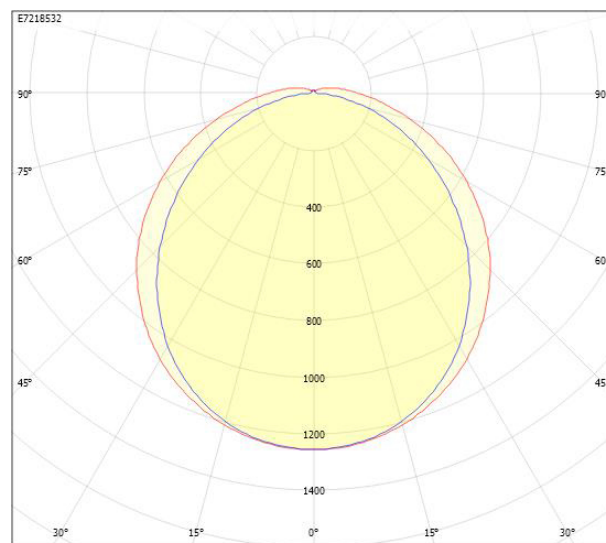

**Dimensioner (forts)**

Höjd/djup	84 mm
Längd	1187 mm
Bakkantsdimring	Nej
Bluetoothstyrd	Nej
Brandskydd "D"	Ja
Dimmer med tryckknapp	Nej
Dimmerfunktion saknas	Nej
Dimning DALI-2	Ja
Framkantsdimring	Nej
Integrerad dimning	Nej
Kapslingsklass (IP)	IP65
Skyddsklass	I
Slagtålighet (IK)	IK10
Anslutningstyp	Stickklämma
Antal poler	5
Kapslingsfärg	Grå
Ledararea.	2.5 mm <sup>2</sup>
Lämplig för pendelupphängning	Ja
Lämplig för takmontering	Ja
Lämplig för väggmontering	Ja
Lämplig för ytmontage	Ja
Material kapsling	Plast
Material kupa	Plast, opal
Med ljuskälla	Ja
Med rörelsesensor	Nej
Typ av kabeldragning	Genomgående ledning inkluderad
Vikt	2 kg

# Måttritning

CUSTA65	A[mm]	D[mm]	CUSTA65	A[mm]	D[mm]	CUSTA65	A[mm]	D[mm]
X	615	110-370	XL	1175	700-960	XXL	1455	970-1230
X 3P	621	110-370	XL 3P	1181	700-960	XXL 3P	1461	970-1230
			XL 5P	1187	700-960	XXL 5P	1467	970-1230

# Ljusfördelningskurva

cd  
 — C0/C180  
 — C90/C270