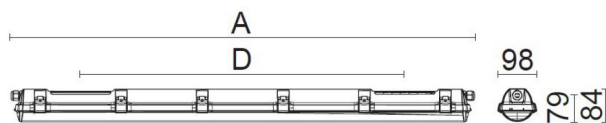

CUSTA65 XL PC 5P DALI ÖK

E7218532

Custa65 är en armatur för användning i tuffa miljöer. Stomme av polykarbonat och kupa av polykarbonat. Samtliga komponenter är monterade på en fäll- och löstagbar lackerad insatsplåt. Clips och kuplås av rostfritt stål. IK-Klass: IK10. Armaturen är D-märkt. Monteras dikt tak, på vägg eller lina. Linfästen som är justerbara längsled medlevereras. Godkänd omgivningstemperatur -25°C till +45°C. För aktuell livslängd LED-modul (L80) vid olika temperaturer, se diagram. 5-polig snabbanslutning, 3+2x2,5 mm², överkopplad 1-fas + DALI för fast anslutning i vardera gavel. Armaturen är försedd med drivdon typ DALI för extern styrning.

Dimensioner (forts)

Höjd/djup	84 mm
Längd	1187 mm
Bakkantsdimring	Nej
Bluetoothstyrd	Nej
Brandskydd "D"	Ja
Dimmer med tryckknapp	Nej
Dimmerfunktion saknas	Nej
Dimning DALI-2	Ja
Framkantsdimring	Nej
Integrerad dimning	Nej
Kapslingsklass (IP)	IP65
Skyddsklass	I
Slagtålighet (IK)	IK10
Anslutningstyp	Stickklämma
Antal poler	5
Kapslingsfärg	Grå
Ledararea.	2.5 mm ²
Lämplig för pendelupphängning	Ja
Lämplig för takmontering	Ja
Lämplig för väggmontering	Ja
Lämplig för ytmontage	Ja
Material kapsling	Plast
Material kupa	Plast, opal
Med ljuskälla	Ja
Med rörelsesensor	Nej
Typ av kabeldragning	Genomgående ledning inkluderad
Vikt	2 kg

Måttritning

CUSTA65	A[mm]	D[mm]	CUSTA65	A[mm]	D[mm]	CUSTA65	A[mm]	D[mm]
X	615	110-370	XL	1175	700-960	XXL	1455	970-1230
X 3P	621	110-370	XL 3P	1181	700-960	XXL 3P	1461	970-1230
			XL 5P	1187	700-960	XXL 5P	1467	970-1230