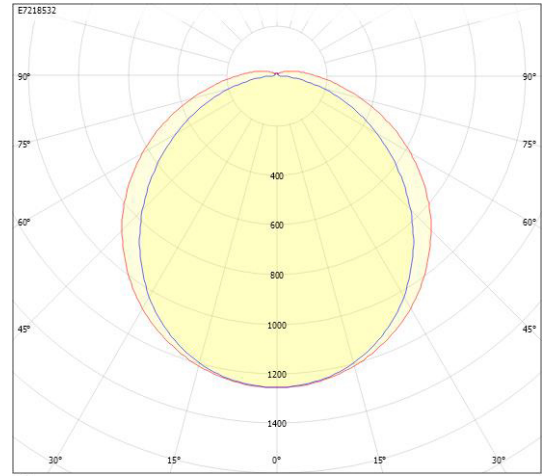

Ljusfördelningskurva

cd
— C0/C180
— C90/C270

UGR-tabell

Beräkning av bländning enligt UGR												
		60	70	70	50	50	80	70	70	50	50	
ρ Tak												
ρ Vägg		60	50	30	50	30	60	50	30	50	30	
ρ Golv		30	20	20	20	20	30	20	20	20	20	
Rumsstorlek	Y	Bildrättning tvärs till tvärsavel					Bildrättning längs till tvärsavel					
X												
2H	2H	18.0	19.6	20.9	20.0	21.3	17.7	19.4	20.7	19.8	21.0	
2H	3H	19.6	21.3	22.4	21.7	22.8	19.1	20.8	22.0	21.2	22.3	
2H	4H	20.3	22.0	23.1	22.4	23.5	19.6	21.3	22.4	21.7	22.8	
2H	6H	20.9	22.6	23.6	23.0	24.0	20.0	21.7	22.8	22.1	23.2	
2H	8H	21.1	22.8	23.8	23.3	24.3	20.1	21.8	22.8	22.3	23.2	
2H	12H	21.4	23.1	24.0	23.5	24.5	20.2	21.9	22.9	22.4	23.3	
4H	2H	18.5	20.2	21.4	20.7	21.7	18.5	20.2	21.3	20.6	21.7	
4H	3H	20.4	22.1	23.0	22.5	23.5	20.1	21.8	22.8	22.3	23.2	
4H	4H	21.2	23.0	23.9	23.4	24.3	20.6	22.5	23.4	23.0	23.8	
4H	6H	22.0	23.7	24.5	24.2	25.0	21.3	23.1	23.8	23.6	24.3	
4H	8H	22.3	24.1	24.8	24.6	25.3	21.5	23.2	23.9	23.7	24.4	
4H	12H	22.6	24.4	25.0	24.9	25.5	21.6	23.4	24.0	23.9	24.5	
8H	4H	21.5	23.3	24.0	23.6	24.4	21.3	23.1	23.6	23.6	24.3	
8H	6H	22.4	24.2	24.8	24.6	25.3	22.0	23.9	24.4	24.4	24.9	
8H	8H	22.9	24.7	25.2	25.3	25.8	22.3	24.2	24.7	24.7	25.2	
8H	12H	23.3	25.2	25.6	25.7	26.2	22.6	24.4	24.9	25.0	25.4	
12H	4H	21.5	23.3	23.9	23.6	24.4	21.4	23.2	23.8	23.7	24.3	
12H	6H	22.5	24.3	24.8	24.9	25.4	22.3	24.1	24.6	24.6	25.1	
12H	8H	23.0	24.9	25.3	25.4	25.9	22.7	24.5	24.9	25.1	25.5	
Variation av bildrörelsen för tvärsavel S												
S = 1.0H		+0.1 / -0.1					+0.1 / -0.1					
S = 1.5H		+0.2 / -0.2					+0.2 / -0.2					
S = 2.0H		+0.3 / -0.3					+0.3 / -0.3					
Standarttabell		BK07					BK06					
Korrigeringsfaktor		7.9					7.0					
Korrigerade bildrörelser relaterade till bildhöjden