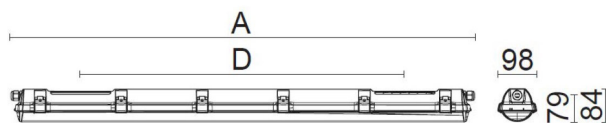

# CUSTA65 XL PC 5P DALI ÖK

E7218532

Custa65 är en armatur för användning i tuffa miljöer. Stomme av polykarbonat och kupa av polykarbonat. Samtliga komponenter är monterade på en fäll- och löstagbar lackerad insatsplåt. Clips och kuplås av rostfritt stål. IK-Klass: IK10. Armaturen är D-märkt. Monteras dikt tak, på vägg eller lina. Linfästen som är justerbara längsled medlevereras. Godkänd omgivningstemperatur -25°C till +45°C. För aktuell livslängd LED-modul (L80) vid olika temperaturer, se diagram. 5-polig snabbanslutning, 3+2x2,5 mm<sup>2</sup>, överkopplad 1-fas + DALI för fast anslutning i vardera gavel. Armaturen är försedd med drivdon typ DALI för extern styrning.

**Dimensioner (forts)**

Höjd/djup	84 mm
Längd	1187 mm
Bakkantsdimring	Nej
Bluetoothstyrd	Nej
Brandskydd "D"	Ja
Dimmer med tryckknapp	Nej
Dimmerfunktion saknas	Nej
Dimning DALI-2	Ja
Framkantsdimring	Nej
Integrerad dimning	Nej
Kapslingsklass (IP)	IP65
Skyddsklass	I
Slagtålighet (IK)	IK10
Anslutningstyp	Stickklämma
Antal poler	5
Kapslingsfärg	Grå
Ledararea.	2.5 mm <sup>2</sup>
Lämplig för pendelupphängning	Ja
Lämplig för takmontering	Ja
Lämplig för väggmontering	Ja
Lämplig för ytmontage	Ja
Material kapsling	Plast
Material kupa	Plast, opal
Med ljuskälla	Ja
Med rörelsesensor	Nej
Typ av kabeldragning	Genomgående ledning inkluderad
Vikt	2 kg

# Måttritning

CUSTA65	A[mm]	D[mm]	CUSTA65	A[mm]	D[mm]	CUSTA65	A[mm]	D[mm]
X	615	110-370	XL	1175	700-960	XXL	1455	970-1230
X 3P	621	110-370	XL 3P	1181	700-960	XXL 3P	1461	970-1230
			XL 5P	1187	700-960	XXL 5P	1467	970-1230