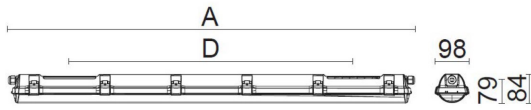

Dimensioner (forts)

Höjd/djup	84 mm
Längd	1187 mm

Tekniska data

Bakkantsdimring	Nej
Bluetoothstyrd	Nej
Brandskydd "D"	Ja
Dimmer med tryckknapp	Nej
Dimmerfunktion saknas	Nej
Dimning DALI-2	Ja
Framkantsdimring	Nej
Integrerad dimning	Nej
Kapslingsklass (IP)	IP65
Skyddsklass	I
Slagtålighet (IK)	IK10

Måttritning

CUSTA65	A[mm]	D[mm]	CUSTA65	A[mm]	D[mm]	CUSTA65	A[mm]	D[mm]
X	615	110-370	XL	1175	700-960	XXL	1455	970-1230
X 3P	621	110-370	XL 3P	1181	700-960	XXL 3P	1461	970-1230
			XL 5P	1187	700-960	XXL 5P	1467	970-1230