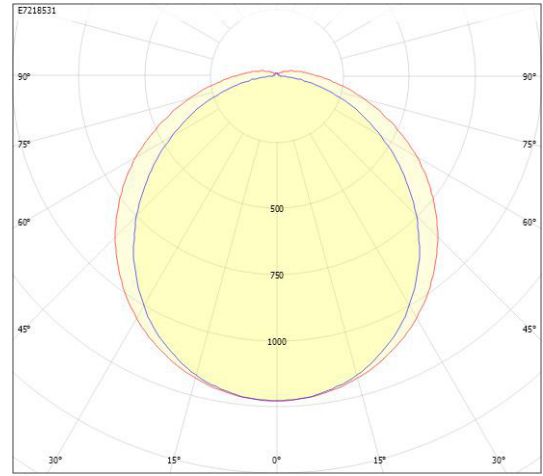

Ljusfördelningskurva

cd
— C0/C180
— C90/C270

UGR-tabell

Beräkning av bländning enligt UGR													
		60	70	70	50	50	80	70	70	50	50		
ρ Tak			60	50	30	50	30	60	50	30	50	30	
ρ Vägg			30	20	20	20	20	30	20	20	20	20	
ρ Golv			30	20	20	20	20	30	20	20	20	20	
Rumsstorlek		Blickriktning tvärs till tvärsavel						Blickriktning längs till tvärsavel					
X		Y											
2H	2H	17,9	19,6	20,9	19,9	21,2	17,7	19,3	20,6	19,7	20,9		
2H	3H	19,5	21,2	22,4	21,6	22,7	19,0	20,7	21,9	21,1	22,2		
2H	4H	20,2	21,9	23,0	22,3	23,4	19,5	21,2	22,4	21,7	22,7		
2H	6H	20,8	22,5	23,5	22,9	23,9	19,9	21,6	22,7	22,1	23,1		
2H	8H	21,0	22,8	23,8	23,2	24,2	20,0	21,8	22,8	22,2	23,2		
2H	12H	21,3	23,0	24,0	23,5	24,4	20,1	21,8	22,8	22,3	23,2		
4H	2H	18,5	20,2	21,3	20,6	21,7	18,4	20,1	21,3	20,6	21,6		
4H	3H	20,3	22,0	23,0	22,5	23,4	20,0	21,7	22,7	22,2	23,1		
4H	4H	21,1	22,9	23,7	23,4	24,2	20,7	22,4	23,3	22,9	23,7		
4H	6H	21,9	23,7	24,4	24,2	24,9	21,2	23,0	23,7	23,5	24,2		
4H	8H	22,2	24,0	24,7	24,5	25,2	21,4	23,2	23,9	23,7	24,3		
4H	12H	22,5	24,3	25,0	24,8	25,5	21,5	23,3	23,9	23,8	24,4		
8H	4H	21,4	23,2	23,9	23,7	24,4	21,2	23,0	23,7	23,5	24,2		
8H	6H	22,4	24,2	24,7	24,7	25,3	22,0	23,8	24,4	24,3	24,9		
8H	8H	22,8	24,6	25,2	25,2	25,7	22,3	24,1	24,6	24,6	25,1		
8H	12H	23,3	25,1	25,5	25,7	26,1	22,5	24,3	24,8	24,9	25,3		
12H	4H	21,4	23,2	23,8	23,7	24,3	21,3	23,1	23,7	23,6	24,2		
12H	6H	22,4	24,3	24,8	24,8	25,3	22,2	24,0	24,5	24,6	25,0		
12H	8H	23,0	24,8	25,2	25,4	25,8	22,6	24,4	24,9	25,0	25,4		
Variation av bländningsnivå för tvärsnitt S													
S = 1.0H		+0.1 / -0.1						+0.1 / -0.1					
S = 1.5H		+0.2 / -0.2						+0.2 / -0.2					
S = 2.0H		+0.3 / -0.6						+0.3 / -0.6					
Standarttabell		BK07						BK06					
Korrigeringsfaktor		7.9						7.0					
Korrigerade bländningsvärden vid 0.8 m blickhöjd