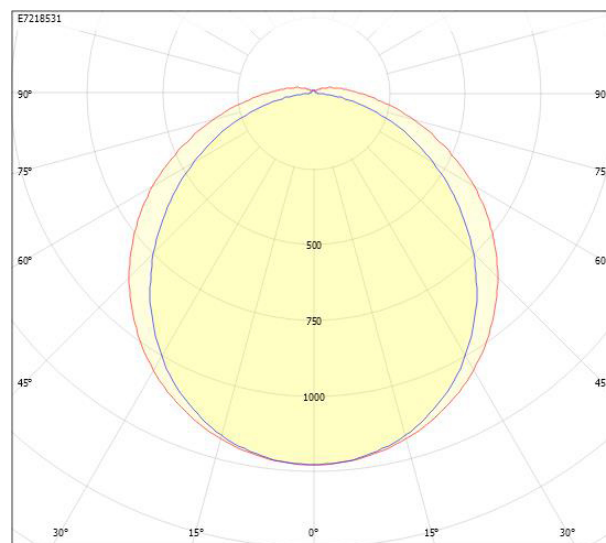

**Dimensioner (forts)**

Höjd/djup	84 mm
Längd	1187 mm
Bakkantsdimring	Nej
Bluetoothstyrd	Nej
Brandskydd "D"	Ja
Dimmer med tryckknapp	Nej
Dimmerfunktion saknas	Ja
Dimning DALI-2	Nej
Framkantsdimring	Nej
Integrerad dimning	Nej
Kapslingsklass (IP)	IP65
Skyddsklass	I
Slagtålighet (IK)	IK03
Anslutningstyp	Stickklämma
Antal poler	5
Kapslingsfärg	Grå
Ledararea.	2.5 mm <sup>2</sup>
Lämplig för pendelupphängning	Ja
Lämplig för takmontering	Ja
Lämplig för väggmontering	Ja
Lämplig för ytmontage	Ja
Material kapsling	Plast
Material kupa	Plast, opal
Med ljuskälla	Ja
Med rörelsesensor	Nej
Typ av kabeldragning	Genomgående ledning inkluderad
Vikt	2 kg

## Måttritning

CUSTA65	A [mm]	D [mm]	CUSTA65	A [mm]	D [mm]	CUSTA65	A [mm]	D [mm]
X	615	110-370	XL	1175	700-960	XXL	1455	970-1230
X 3P	621	110-370	XL 3P	1181	700-960	XXL 3P	1461	970-1230
			XL 5P	1187	700-960	XXL 5P	1467	970-1230

## Ljusfördelningskurva

cd  
 — C0/C180  
 — C90/C270