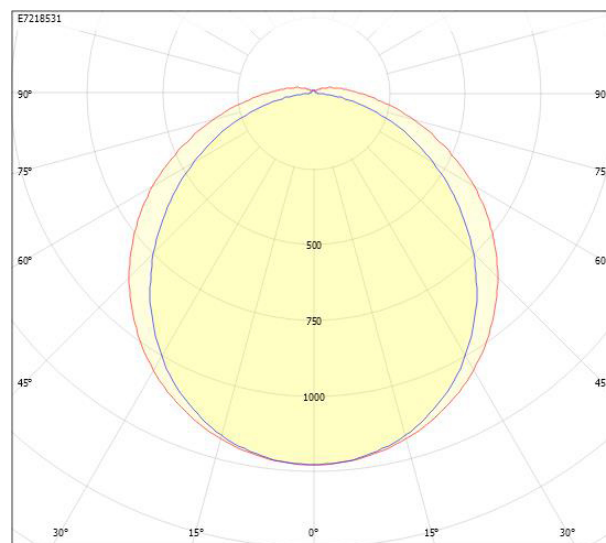

Mått ritning

CUSTA65	A [mm]	D [mm]	CUSTA65	A [mm]	D [mm]	CUSTA65	A [mm]	D [mm]
X	615	110-370	XL	1175	700-960	XXL	1455	970-1230
X 3P	621	110-370	XL 3P	1181	700-960	XXL 3P	1461	970-1230
			XL 5P	1187	700-960	XXL 5P	1467	970-1230

Ljusfördelningskurva

cd
 — C0/C180
 — C90/C270

UGR-tabell

Beräkning av bländning enligt UGR											
p Tak	80	70	70	50	50	80	70	70	50	50	
p Vägg	60	50	30	50	30	60	50	30	50	30	
p Golv	30	20	20	20	20	30	20	20	20	20	
Rumsstorlek X	Y	Blickriktning tvärs till tvärsaxel					Blickriktning längs till tvärsaxel				
2H	2H	17.9	19.6	20.9	19.9	21.2	17.7	19.3	20.6	19.7	20.9
2H	3H	19.5	21.2	22.4	21.6	22.7	19.0	20.7	21.9	21.1	22.2
2H	4H	20.2	21.9	23.0	22.3	23.4	19.5	21.2	22.4	21.7	22.7
2H	6H	20.8	22.5	23.5	22.9	23.9	19.9	21.6	22.7	22.1	23.1
2H	8H	21.0	22.8	23.8	23.2	24.2	20.0	21.8	22.8	22.2	23.2
2H	12H	21.3	23.0	24.0	23.5	24.4	20.1	21.8	22.8	22.3	23.2
4H	2H	18.5	20.2	21.3	20.6	21.7	18.4	20.1	21.3	20.6	21.6
4H	3H	20.3	22.0	23.0	22.5	23.4	20.0	21.7	22.7	22.2	23.1
4H	4H	21.1	22.9	23.7	23.4	24.2	20.7	22.4	23.3	22.9	23.7
4H	6H	21.9	23.7	24.4	24.2	24.9	21.2	23.0	23.7	23.5	24.2
4H	8H	22.2	24.0	24.7	24.5	25.2	21.4	23.2	23.9	23.7	24.3
4H	12H	22.5	24.3	25.0	24.8	25.5	21.5	23.3	23.9	23.8	24.4
8H	4H	21.4	23.2	23.9	23.7	24.4	21.2	23.0	23.7	23.5	24.2
8H	6H	22.4	24.2	24.7	24.7	25.3	22.0	23.8	24.4	24.3	24.9
8H	8H	22.8	24.6	25.2	25.2	25.7	22.3	24.1	24.6	24.6	25.1
8H	12H	23.3	25.1	25.5	25.7	26.1	22.5	24.3	24.8	24.9	25.3
12H	4H	21.4	23.2	23.8	23.7	24.3	21.3	23.1	23.7	23.6	24.2
12H	6H	22.4	24.3	24.8	24.8	25.3	22.2	24.0	24.5	24.6	25.0
12H	8H	23.0	24.8	25.2	25.4	25.8	22.6	24.4	24.9	25.0	25.4
Variation av blickriktning för tvärsaxel S											
S = 1.0H		+0.1 / -0.1					+0.1 / -0.1				
S = 1.5H		+0.2 / -0.3					+0.2 / -0.3				
S = 2.0H		+0.3 / -0.6					+0.3 / -0.6				
Standardtabell		BK07					BK06				
Korrektionsfaktor		7.9					7.0				
Korrigerade bländindikatorer relaterade till total ljusflöde											