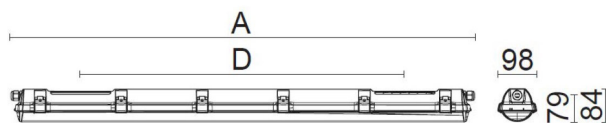

**Ljustekniska data**

Armaturljusflöde	3870 lm
Bibehållet ljusflöde vid genomsnittlig livslängd 100 000 tim (25 °C omgivning)	85 %
Bibehållet ljusflöde vid genomsnittlig livslängd 50 000 tim (25 °C omgivning)	100 %
Flimmervärde Pst LM	0.02
Färgbeständighet (McAdam ellipse)	SDCM3
Färgtemperatur	4000 K
Färgåtergivningindex (CRI)	80-89
Justering av ljusflöde	Nej
Ljusedelning	Symmetrisk
Ljuskälla	LED utbytbar
Ljusuttag	Direkt
Nominell omgivande temperatur enligt IEC62722-2-1	-25...45 °C
Spridningsvinkel	Extremt bredstrålande >80°
Stroboskopeffektvärde SVM	0.01
<b>Elektriska data</b>	
Antal don MCB B10A	16
Antal don MCB B16A	25
Antal don MCB C10A	27
Antal don MCB C16A	43
Distortion (THD)	10
Driftdon	LED-drivdon konstantström
Drivdon ingår	Ja
Effektfaktor	0.95
Ljusutbyte	149 lm/W
Max. systemeffekt	26 W
Märkspänning från/till	220...240 V
Spänningstyp	AC
Utbytbar drivdon	Ja
<b>Dimensioner</b>	
Bredd	98 mm

**Dimensioner (forts)**

Höjd/djup	84 mm
Längd	1187 mm
Bakkantsdimring	Nej
Bluetoothstyrd	Nej
Brandskydd "D"	Ja
Dimmer med tryckknapp	Nej
Dimmerfunktion saknas	Ja
Dimning DALI-2	Nej
Framkantsdimring	Nej
Integrerad dimning	Nej
Kapslingsklass (IP)	IP65
Skyddsklass	I
Slagtålighet (IK)	IK03
Anslutningstyp	Stickklämma
Antal poler	5
Kapslingsfärg	Grå
Ledararea.	2.5 mm <sup>2</sup>
Lämplig för pendelupphängning	Ja
Lämplig för takmontering	Ja
Lämplig för väggmontering	Ja
Lämplig för ytmontage	Ja
Material kapsling	Plast
Material kupa	Plast, opal
Med ljuskälla	Ja
Med rörelsesensor	Nej
Typ av kabeldragning	Genomgående ledning inkluderad
Vikt	2 kg

## Måttritning

CUSTA65	A [mm]	D [mm]	CUSTA65	A [mm]	D [mm]	CUSTA65	A [mm]	D [mm]
X	615	110-370	XL	1175	700-960	XXL	1455	970-1230
X 3P	621	110-370	XL 3P	1181	700-960	XXL 3P	1461	970-1230
			XL 5P	1187	700-960	XXL 5P	1467	970-1230