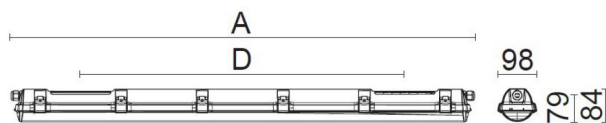

CUSTA65 XL ABS/AKR 5P ÖK

E7218531

Custa65 är en armatur för användning i riktigt tuffa miljöer. Stomme av ABS och kupa av akryl. Samtliga komponenter är monterade på en fäll- och löstagbar lackerad insatsplåt. Clips och kuplås av rostfritt stål. Armaturen är D-märkt. Monteras dikt tak, på vägg eller lina. Linfästen som är justerbara längsled medlevereras. Godkänd omgivningstemperatur -25°C till +45°C. För aktuell livslängd LED-modul (L80) vid olika temperaturer, se diagram. 5-polig snabbanslutning 5x2,5 mm² för fast anslutning i vardera gavel. Överkopplad.

Ljustekniska data

Armaturljusflöde	3870 lm
Bibehållet ljusflöde vid genomsnittlig livslängd 100 000 tim (25 °C omgivning)	85 %
Bibehållet ljusflöde vid genomsnittlig livslängd 50 000 tim (25 °C omgivning)	100 %
Flimmervärde Pst LM	0.02
Färgbeständighet (McAdam ellipse)	SDCM3
Färgtemperatur	4000 K
Färgåtergivningindex (CRI)	80-89
Justering av ljusflöde	Nej
Ljusedelning	Symmetrisk
Ljuskälla	LED utbytbar
Ljusuttag	Direkt
Nominell omgivande temperatur enligt IEC62722-2-1	-25...45 °C
Spridningsvinkel	Extremt bredstrålande >80°
Stroboskopeffektvärde SVM	0.01
Elektriska data	
Antal don MCB B10A	16
Antal don MCB B16A	25
Antal don MCB C10A	27
Antal don MCB C16A	43
Distortion (THD)	10
Driftdon	LED-drivdon konstantström
Drivdon ingår	Ja
Effektfaktor	0.95
Ljusutbyte	149 lm/W
Max. systemeffekt	26 W
Märkspänning från/till	220...240 V
Spänningstyp	AC
Utbytbar drivdon	Ja
Dimensioner	
Bredd	98 mm

Måttritning

CUSTA65	A [mm]	D [mm]	CUSTA65	A [mm]	D [mm]	CUSTA65	A [mm]	D [mm]
X	615	110-370	XL	1175	700-960	XXL	1455	970-1230
X 3P	621	110-370	XL 3P	1181	700-960	XXL 3P	1461	970-1230
			XL 5P	1187	700-960	XXL 5P	1467	970-1230