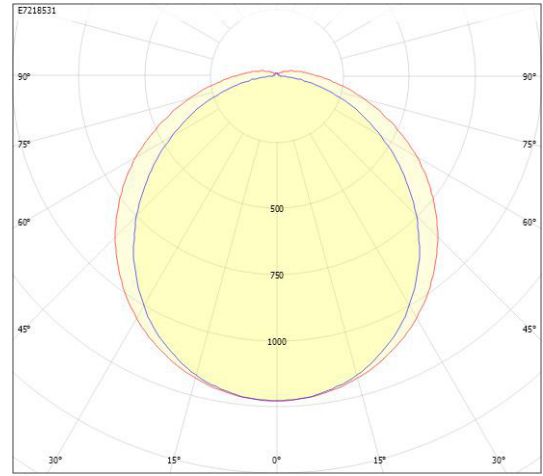

# Måttritning

CUSTA65	A[mm]	D[mm]	CUSTA65	A[mm]	D[mm]	CUSTA65	A[mm]	D[mm]
X	615	110-370	XL	1175	700-960	XXL	1455	970-1230
X 3P	621	110-370	XL 3P	1181	700-960	XXL 3P	1461	970-1230
			XL 5P	1187	700-960	XXL 5P	1467	970-1230

# Ljusfördelningskurva

cd  
 — C0/C180  
 — C90/C270