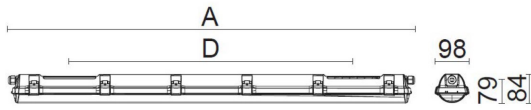

Dimensioner (forts)

Höjd/djup	84 mm
Längd	1187 mm

Tekniska data

Bakkantsdimring	Nej
Bluetoothstyrd	Nej
Brandskydd "D"	Ja
Dimmer med tryckknapp	Nej
Dimmerfunktion saknas	Ja
Dimning DALI-2	Nej
Framkantsdimring	Nej
Integrerad dimning	Nej
Kapslingsklass (IP)	IP65
Skyddsklass	I
Slagtålighet (IK)	IK03

Måttritning

CUSTA65	A[mm]	D[mm]	CUSTA65	A[mm]	D[mm]	CUSTA65	A[mm]	D[mm]
X	615	110-370	XL	1175	700-960	XXL	1455	970-1230
X 3P	621	110-370	XL 3P	1181	700-960	XXL 3P	1461	970-1230
			XL 5P	1187	700-960	XXL 5P	1467	970-1230