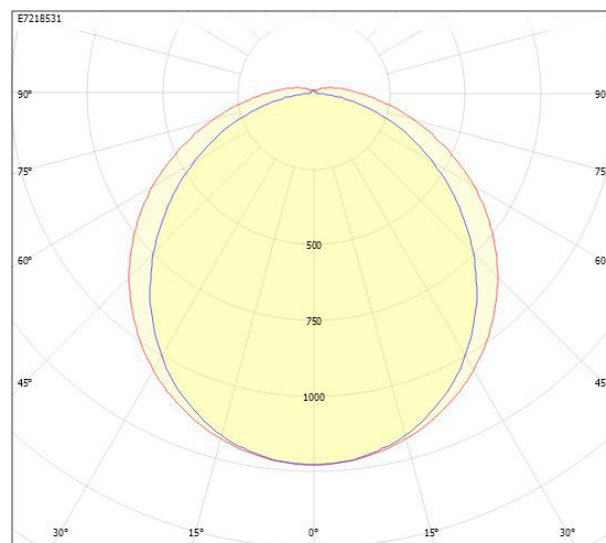

Måttritning

CUSTA65	A [mm]	D [mm]	CUSTA65	A [mm]	D [mm]	CUSTA65	A [mm]	D [mm]
X	615	110-370	XL	1175	700-960	XXL	1455	970-1230
X 3P	621	110-370	XL 3P	1181	700-960	XXL 3P	1461	970-1230
			XL 5P	1187	700-960	XXL 5P	1467	970-1230

Ljusfördelningskurva

cd
 — C0/C180
 — C90/C270

UGR-tabell

Beräkning av bländning enligt UGR											
p Tak	80	70	70	50	50	80	70	70	50	50	
p Vägg	60	50	30	50	30	60	50	30	50	30	
p Golv	30	20	20	20	20	30	20	20	20	20	
Rumsstorlek X	Y	Blickriktning tvärs till tvärsaxel					Blickriktning längs till tvärsaxel				
2H	2H	17.9	19.6	20.9	19.9	21.2	17.7	19.3	20.6	19.7	20.9
2H	3H	19.5	21.2	22.4	21.6	22.7	19.0	20.7	21.9	21.1	22.2
2H	4H	20.2	21.9	23.0	22.3	23.4	19.5	21.2	22.4	21.7	22.7
2H	6H	20.8	22.5	23.5	22.9	23.9	19.9	21.6	22.7	22.1	23.1
2H	8H	21.0	22.8	23.8	23.2	24.2	20.0	21.8	22.8	22.2	23.2
2H	12H	21.3	23.0	24.0	23.5	24.4	20.1	21.8	22.8	22.3	23.2
4H	2H	18.5	20.2	21.3	20.6	21.7	18.4	20.1	21.3	20.6	21.6
4H	3H	20.3	22.0	23.0	22.5	23.4	20.0	21.7	22.7	22.2	23.1
4H	4H	21.1	22.9	23.7	23.4	24.2	20.7	22.4	23.3	22.9	23.7
4H	6H	21.9	23.7	24.4	24.2	24.9	21.2	23.0	23.7	23.5	24.2
4H	8H	22.2	24.0	24.7	24.5	25.2	21.4	23.2	23.9	23.7	24.3
4H	12H	22.5	24.3	25.0	24.8	25.5	21.5	23.3	23.9	23.8	24.4
8H	4H	21.4	23.2	23.9	23.7	24.4	21.2	23.0	23.7	23.5	24.2
8H	6H	22.4	24.2	24.7	24.7	25.3	22.0	23.8	24.4	24.3	24.9
8H	8H	22.8	24.6	25.2	25.2	25.7	22.3	24.1	24.6	24.6	25.1
8H	12H	23.3	25.1	25.5	25.7	26.1	22.5	24.3	24.8	24.9	25.3
12H	4H	21.4	23.2	23.8	23.7	24.3	21.3	23.1	23.7	23.6	24.2
12H	6H	22.4	24.3	24.8	24.8	25.3	22.2	24.0	24.5	24.6	25.0
12H	8H	23.0	24.8	25.2	25.4	25.8	22.6	24.4	24.9	25.0	25.4
Variation av blickriktning för tvärsaxel S											
S = 1.0H		+0.1 / -0.1					+0.1 / -0.1				
S = 1.5H		+0.2 / -0.3					+0.2 / -0.3				
S = 2.0H		+0.3 / -0.6					+0.3 / -0.6				
Standardtabell		BK07					BK06				
Korrektionsfaktor		7.9					7.0				
Korrigerade bländindikatorer relaterade till total ljusflöde											