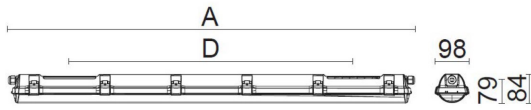

**Dimensioner (forts)**

Höjd/djup	84 mm
Längd	1187 mm

**Tekniska data**

Bakkantsdimring	Nej
Bluetoothstyrd	Nej
Brandskydd "D"	Ja
Dimmer med tryckknapp	Nej
Dimmerfunktion saknas	Ja
Dimning DALI-2	Nej
Framkantsdimring	Nej
Integrerad dimning	Nej
Kapslingsklass (IP)	IP65
Skyddsklass	I
Slagtålighet (IK)	IK03

# Måttritning

CUSTA65	A[mm]	D[mm]	CUSTA65	A[mm]	D[mm]	CUSTA65	A[mm]	D[mm]
X	615	110-370	XL	1175	700-960	XXL	1455	970-1230
X 3P	621	110-370	XL 3P	1181	700-960	XXL 3P	1461	970-1230
			XL 5P	1187	700-960	XXL 5P	1467	970-1230