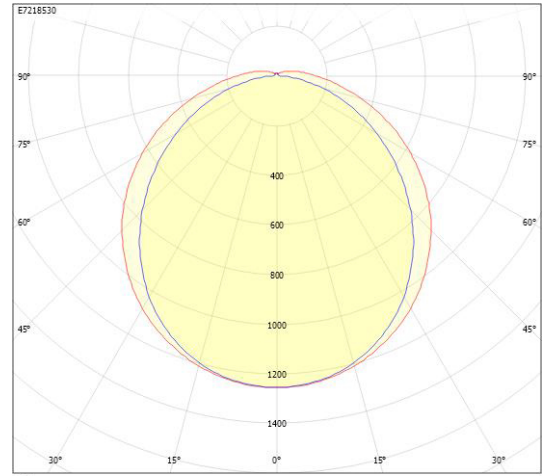

**Dimensioner (forts)**

Höjd/djup	84 mm
Längd	1187 mm

**Tekniska data**

Bakkantsdimring	Nej
Bluetoothstyrd	Nej
Brandskydd "D"	Ja
Dimmer med tryckknapp	Nej
Dimmerfunktion saknas	Ja
Dimning DALI-2	Nej
Framkantsdimring	Nej
Integrerad dimning	Nej
Kapslingsklass (IP)	IP65
Skyddsklass	I
Slagtålighet (IK)	IK10

# Måttritning

CUSTA65	A[mm]	D[mm]	CUSTA65	A[mm]	D[mm]	CUSTA65	A[mm]	D[mm]
X	615	110-370	XL	1175	700-960	XXL	1455	970-1230
X 3P	621	110-370	XL 3P	1181	700-960	XXL 3P	1461	970-1230
			XL 5P	1187	700-960	XXL 5P	1467	970-1230

# Ljusfördelningskurva

cd  
 — C0/C180  
 — C90/C270