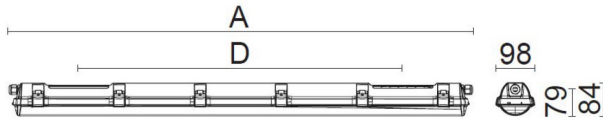

CUSTA65 XL PC 5P ÖK

E7218530

Custa65 är en armatur för användning i tuffa miljöer. Stomme av polykarbonat och kupa av polykarbonat. Samtliga komponenter är monterade på en fäll- och löstagbar lackerad insatsplåt. Clips och kuplås av rostfritt stål. IK-Klass: IK10. Armaturen är D-märkt. Monteras dikt tak, på vägg eller lina. Linfästen som är justerbara längsled medlevereras. Godkänd omgivningstemperatur -25°C till +45°C. För aktuell livslängd LED-modul (L70) vid olika temperaturer, se diagram. 5-polig snabbanslutning 5x2,5 mm² för fast anslutning i vardera gavel. Överkopplad.

Dimensioner (forts)

Höjd/djup	84 mm
Längd	1187 mm
Bakkantsdimring	Nej
Bluetoothstyrd	Nej
Brandskydd "D"	Ja
Dimmer med tryckknapp	Nej
Dimmerfunktion saknas	Ja
Dimning DALI-2	Nej
Framkantsdimring	Nej
Integrerad dimning	Nej
Kapslingsklass (IP)	IP65
Skyddsklass	I
Slagtålighet (IK)	IK10
Anslutningstyp	Stickklämma
Antal poler	5
Kapslingsfärg	Grå
Ledararea.	2.5 mm ²
Lämplig för pendelupphängning	Ja
Lämplig för takmontering	Ja
Lämplig för väggmontering	Ja
Lämplig för ytmontage	Ja
Material kapsling	Plast
Material kupa	Plast, opal
Med ljuskälla	Ja
Med rörelsesensor	Nej
Typ av kabeldragning	Genomgående ledning inkluderad
Vikt	2 kg

Mått ritning

CUSTA65	A [mm]	D [mm]	CUSTA65	A [mm]	D [mm]	CUSTA65	A [mm]	D [mm]
X	615	110-370	XL	1175	700-960	XXL	1455	970-1230
X 3P	621	110-370	XL 3P	1181	700-960	XXL 3P	1461	970-1230
			XL 5P	1187	700-960	XXL 5P	1467	970-1230