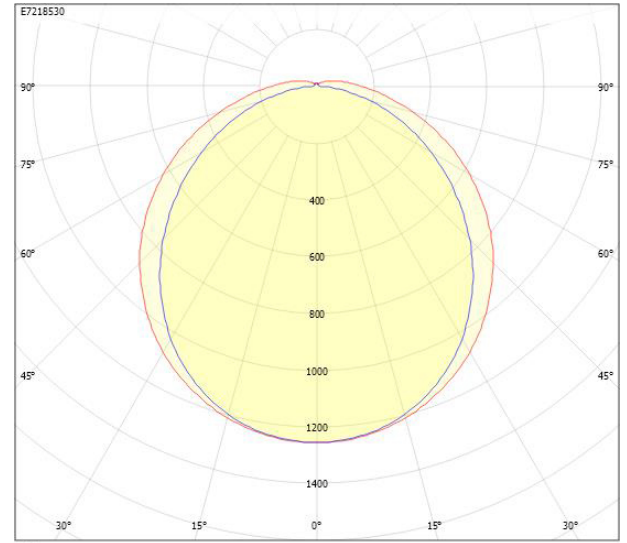

Ljusfördelningskurva

cd
— C0/C180
— C90/C270

UGR-tabell

Beräkning av bländning enligt UGR											
p Tak	80	70	70	50	50	80	70	70	50	50	
p Vågg	60	50	30	50	30	60	50	30	50	30	
p Golv	30	20	20	20	20	30	20	20	20	20	
Rumsstorlek X	Y	Blickriktning tvärs till tvärsaxel					Blickriktning längs till tvärsaxel				
2H	2H	18.0	19.6	20.9	20.0	21.3	17.7	19.4	20.7	19.8	21.0
2H	3H	19.6	21.3	22.4	21.7	22.8	19.1	20.8	22.0	21.2	22.3
2H	4H	20.3	22.0	23.1	22.4	23.5	19.6	21.3	22.4	21.7	22.6
2H	6H	20.9	22.6	23.6	23.0	24.0	20.0	21.7	22.8	22.2	23.2
2H	8H	21.1	22.8	23.8	23.3	24.3	20.1	21.8	22.8	22.3	23.2
2H	12H	21.4	23.1	24.0	23.5	24.5	20.2	21.9	22.9	22.4	23.3
4H	2H	18.5	20.2	21.4	20.7	21.7	18.5	20.2	21.3	20.6	21.7
4H	3H	20.4	22.1	23.0	22.5	23.5	20.1	21.8	22.8	22.3	23.2
4H	4H	21.2	23.0	23.8	23.4	24.3	20.8	22.5	23.4	23.0	23.8
4H	6H	22.0	23.7	24.5	24.2	25.0	21.3	23.1	23.8	23.6	24.3
4H	8H	22.3	24.1	24.8	24.6	25.3	21.5	23.2	23.9	23.7	24.4
4H	12H	22.6	24.4	25.0	24.9	25.5	21.6	23.4	24.0	23.9	24.5
8H	4H	21.5	23.3	24.0	23.8	24.4	21.3	23.1	23.8	23.6	24.3
8H	6H	22.4	24.2	24.8	24.6	25.3	22.0	23.9	24.4	24.4	24.9
8H	8H	22.9	24.7	25.2	25.3	25.8	22.3	24.2	24.7	24.7	25.2
8H	12H	23.3	25.2	25.6	25.7	26.2	22.6	24.4	24.9	25.0	25.4
12H	4H	21.5	23.3	23.9	23.8	24.4	21.4	23.2	23.8	23.7	24.3
12H	6H	22.5	24.3	24.8	24.9	25.4	22.3	24.1	24.6	24.6	25.1
12H	8H	23.0	24.9	25.3	25.4	25.9	22.7	24.5	24.9	25.1	25.5
Variation av blickriktning för tvärsaxel S											
S = 1.0H		+0.1 / -0.1					+0.1 / -0.1				
S = 1.5H		+0.2 / -0.3					+0.2 / -0.3				
S = 2.0H		+0.3 / -0.6					+0.3 / -0.6				
Standardtabell		BK07					BK06				
Korrektionsfaktor		7.9					7.0				
Korrigerade bländindikatorer relaterade till total ljusflöde