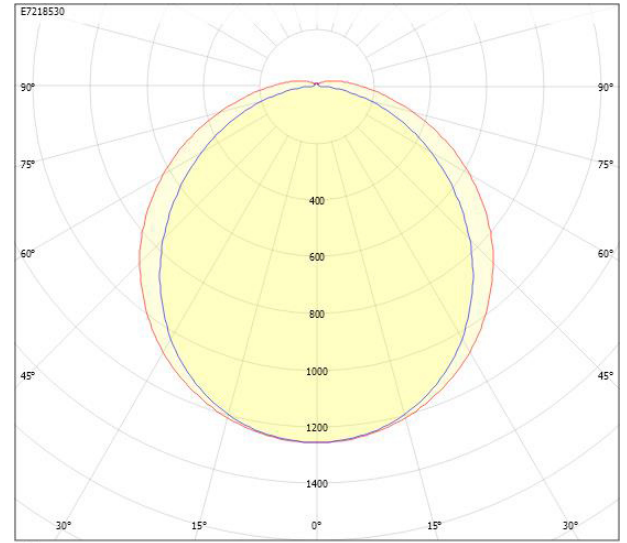

**Dimensioner (forts)**

Höjd/djup	84 mm
Längd	1187 mm
Bakkantsdimring	Nej
Bluetoothstyrd	Nej
Brandskydd "D"	Ja
Dimmer med tryckknapp	Nej
Dimmerfunktion saknas	Ja
Dimning DALI-2	Nej
Framkantsdimring	Nej
Integrerad dimning	Nej
Kapslingsklass (IP)	IP65
Skyddsklass	I
Slagtålighet (IK)	IK10
Anslutningstyp	Stickklämma
Antal poler	5
Kapslingsfärg	Grå
Ledararea.	2.5 mm <sup>2</sup>
Lämplig för pendelupphängning	Ja
Lämplig för takmontering	Ja
Lämplig för väggmontering	Ja
Lämplig för ytmontage	Ja
Material kapsling	Plast
Material kupa	Plast, opal
Med ljuskälla	Ja
Med rörelsesensor	Nej
Typ av kabeldragning	Genomgående ledning inkluderad
Vikt	2 kg

## Måttritning

CUSTA65	A [mm]	D [mm]	CUSTA65	A [mm]	D [mm]	CUSTA65	A [mm]	D [mm]
X	615	110-370	XL	1175	700-960	XXL	1455	970-1230
X 3P	621	110-370	XL 3P	1181	700-960	XXL 3P	1461	970-1230
			XL 5P	1187	700-960	XXL 5P	1467	970-1230

## Ljusfördelningskurva

cd  
 — C0/C180  
 — C90/C270