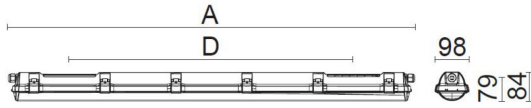

## CUSTA65 XL PC 5P ÖK

E7218530

Custa65 är en armatur för användning i tuffa miljöer. Stomme av polykarbonat och kupa av polykarbonat. Samtliga komponenter är monterade på en fäll- och löstagbar lackerad insatsplåt. Clips och kuplås av rostfritt stål. IK-Klass: IK10. Armaturen är D-märkt. Monteras dikt tak, på vägg eller lina. Linfästen som är justerbara längsled medlevereras. Godkänd omgivningstemperatur -25°C till +45°C. För aktuell livslängd LED-modul (L70) vid olika temperaturer, se diagram. 5-polig snabbanslutning 5x2,5 mm<sup>2</sup> för fast anslutning i vardera gavel. Överkopplad.

**Dimensioner (forts)**

Höjd/djup	84 mm
Längd	1187 mm

**Tekniska data**

Bakkantsdimring	Nej
Bluetoothstyrd	Nej
Brandskydd "D"	Ja
Dimmer med tryckknapp	Nej
Dimmerfunktion saknas	Ja
Dimning DALI-2	Nej
Framkantsdimring	Nej
Integrerad dimning	Nej
Kapslingsklass (IP)	IP65
Skyddsklass	I
Slagtålighet (IK)	IK10

# Måttritning

CUSTA65	A[mm]	D[mm]	CUSTA65	A[mm]	D[mm]	CUSTA65	A[mm]	D[mm]
X	615	110-370	XL	1175	700-960	XXL	1455	970-1230
X 3P	621	110-370	XL 3P	1181	700-960	XXL 3P	1461	970-1230
			XL 5P	1187	700-960	XXL 5P	1467	970-1230