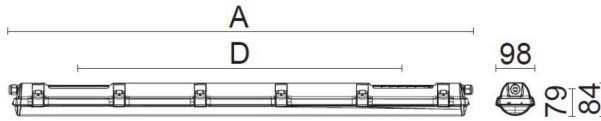

## CUSTA65 XL PC 5P ÖK

E7218530

Custa65 är en armatur för användning i tuffa miljöer. Stomme av polykarbonat och kupa av polykarbonat. Samtliga komponenter är monterade på en fäll- och löstagbar lackerad insatsplåt. Clips och kuplås av rostfritt stål. IK-Klass: IK10. Armaturen är D-märkt. Monteras dikt tak, på vägg eller lina. Linfästen som är justerbara längsled medlevereras. Godkänd omgivningstemperatur -25°C till +45°C. För aktuell livslängd LED-modul (L70) vid olika temperaturer, se diagram. 5-polig snabbanslutning 5x2,5 mm<sup>2</sup> för fast anslutning i vardera gavel. Överkopplad.

**Dimensioner (forts)**

Höjd/djup	84 mm
Längd	1187 mm
Bakkantsdimring	Nej
Bluetoothstyrd	Nej
Brandskydd "D"	Ja
Dimmer med tryckknapp	Nej
Dimmerfunktion saknas	Ja
Dimning DALI-2	Nej
Framkantsdimring	Nej
Integrerad dimning	Nej
Kapslingsklass (IP)	IP65
Skyddsklass	I
Slagtålighet (IK)	IK10
Anslutningstyp	Stickklämma
Antal poler	5
Kapslingsfärg	Grå
Ledararea.	2.5 mm <sup>2</sup>
Lämplig för pendelupphängning	Ja
Lämplig för takmontering	Ja
Lämplig för väggmontering	Ja
Lämplig för ytmontage	Ja
Material kapsling	Plast
Material kupa	Plast, opal
Med ljuskälla	Ja
Med rörelsesensor	Nej
Typ av kabeldragning	Genomgående ledning inkluderad
Vikt	2 kg

## Måttritning

CUSTA65	A[mm]	D[mm]	CUSTA65	A[mm]	D[mm]	CUSTA65	A[mm]	D[mm]
X	615	110-370	XL	1175	700-960	XXL	1455	970-1230
X 3P	621	110-370	XL 3P	1181	700-960	XXL 3P	1461	970-1230
			XL 5P	1187	700-960	XXL 5P	1467	970-1230