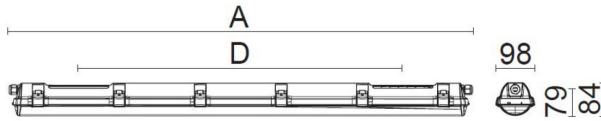

## CUSTA65 XL PC 5P ÖK

E7218530

Custa65 är en armatur för användning i tuffa miljöer. Stomme av polykarbonat och kupa av polykarbonat. Samtliga komponenter är monterade på en fäll- och löstagbar lackerad insatsplåt. Clips och kuplås av rostfritt stål. IK-Klass: IK10. Armaturen är D-märkt. Monteras dikt tak, på vägg eller lina. Linfästen som är justerbara längsled medlevereras. Godkänd omgivningstemperatur -25°C till +45°C. För aktuell livslängd LED-modul (L70) vid olika temperaturer, se diagram. 5-polig snabbanslutning 5x2,5 mm<sup>2</sup> för fast anslutning i vardera gavel. Överkopplad.

**Dimensioner (forts)**

Höjd/djup	84 mm
Längd	1187 mm
Bakkantsdimring	Nej
Bluetoothstyrd	Nej
Brandskydd "D"	Ja
Dimmer med tryckknapp	Nej
Dimmerfunktion saknas	Ja
Dimning DALI-2	Nej
Framkantsdimring	Nej
Integrerad dimning	Nej
Kapslingsklass (IP)	IP65
Skyddsklass	I
Slagtålighet (IK)	IK10
Anslutningstyp	Stickklämma
Antal poler	5
Kapslingsfärg	Grå
Ledararea.	2.5 mm <sup>2</sup>
Lämplig för pendelupphängning	Ja
Lämplig för takmontering	Ja
Lämplig för väggmontering	Ja
Lämplig för ytmontage	Ja
Material kapsling	Plast
Material kupa	Plast, opal
Med ljuskälla	Ja
Med rörelsesensor	Nej
Typ av kabeldragning	Genomgående ledning inkluderad
Vikt	2 kg

## Måttritning

CUSTA65	A [mm]	D [mm]	CUSTA65	A [mm]	D [mm]	CUSTA65	A [mm]	D [mm]
X	615	110-370	XL	1175	700-960	XXL	1455	970-1230
X 3P	621	110-370	XL 3P	1181	700-960	XXL 3P	1461	970-1230
			XL 5P	1187	700-960	XXL 5P	1467	970-1230