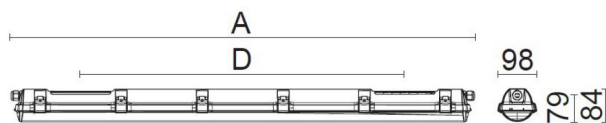

Ljustekniska data

Armaturljusflöde	3870 lm
Bibehållet ljusflöde vid genomsnittlig livslängd 100 000 tim (25 °C omgivning)	85 %
Bibehållet ljusflöde vid genomsnittlig livslängd 50 000 tim (25 °C omgivning)	100 %
Flimmervärde Pst LM	0.02
Färgbeständighet (McAdam ellipse)	SDCM3
Färgtemperatur	4000 K
Färgåtergivningindex (CRI)	80-89
Justering av ljusflöde	Nej
Ljusedelning	Symmetrisk
Ljuskälla	LED utbytbar
Ljusuttag	Direkt
Nominell omgivande temperatur enligt IEC62722-2-1	-25...45 °C
Spridningsvinkel	Extremt bredstrålande >80°
Stroboskopeffektvärde SVM	0.01
Elektriska data	
Antal don MCB B10A	16
Antal don MCB B16A	25
Antal don MCB C10A	27
Antal don MCB C16A	43
Distortion (THD)	10
Driftdon	LED-drivdon konstantström
Drivdon ingår	Ja
Effektfaktor	0.95
Ljusutbyte	149 lm/W
Max. systemeffekt	26 W
Märkspänning från/till	220...240 V
Spänningstyp	AC
Utbytbar drivdon	Ja
Dimensioner	
Bredd	98 mm

Dimensioner (forts)

Höjd/djup	84 mm
Längd	1181 mm
Bakkantsdimring	Nej
Bluetoothstyrd	Nej
Brandskydd "D"	Ja
Dimmer med tryckknapp	Nej
Dimmerfunktion saknas	Ja
Dimning DALI-2	Nej
Framkantsdimring	Nej
Integrerad dimning	Nej
Kapslingsklass (IP)	IP65
Skyddsklass	I
Slagtålighet (IK)	IK03
Anslutningstyp	Stickklämma
Antal poler	3
Kapslingsfärg	Grå
Ledararea.	2.5 mm ²
Lämplig för pendelupphängning	Ja
Lämplig för takmontering	Ja
Lämplig för väggmontering	Ja
Lämplig för ytmontage	Ja
Material kapsling	Plast
Material kupa	Plast, opal
Med ljuskälla	Ja
Med rörelsesensor	Nej
Typ av kabeldragning	Avslutning
Vikt	1.8 kg

Mått ritning

CUSTA65	A [mm]	D [mm]	CUSTA65	A [mm]	D [mm]	CUSTA65	A [mm]	D [mm]
X	615	110-370	XL	1175	700-960	XXL	1455	970-1230
X 3P	621	110-370	XL 3P	1181	700-960	XXL 3P	1461	970-1230
			XL 5P	1187	700-960	XXL 5P	1467	970-1230