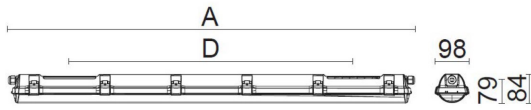

**Dimensioner (forts)**

Höjd/djup	84 mm
Längd	1181 mm

**Tekniska data**

Bakkantsdimring	Nej
Bluetoothstyrd	Nej
Brandskydd "D"	Ja
Dimmer med tryckknapp	Nej
Dimmerfunktion saknas	Ja
Dimning DALI-2	Nej
Framkantsdimring	Nej
Integrerad dimning	Nej
Kapslingsklass (IP)	IP65
Skyddsklass	I
Slagtålighet (IK)	IK03

# Måttritning

CUSTA65	A[mm]	D[mm]	CUSTA65	A[mm]	D[mm]	CUSTA65	A[mm]	D[mm]
X	615	110-370	XL	1175	700-960	XXL	1455	970-1230
X 3P	621	110-370	XL 3P	1181	700-960	XXL 3P	1461	970-1230
			XL 5P	1187	700-960	XXL 5P	1467	970-1230