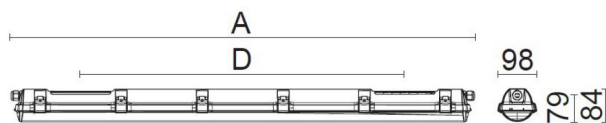

Ljustekniska data

Armaturljusflöde	3870 lm
Bibehållet ljusflöde vid genomsnittlig livslängd 100 000 tim (25 °C omgivning)	85 %
Bibehållet ljusflöde vid genomsnittlig livslängd 50 000 tim (25 °C omgivning)	100 %
Flimmervärde Pst LM	0.02
Färgbeständighet (McAdam ellipse)	SDCM3
Färgtemperatur	4000 K
Färgåtergivningindex (CRI)	80-89
Justering av ljusflöde	Nej
Ljusedelning	Symmetrisk
Ljuskälla	LED utbytbar
Ljusuttag	Direkt
Nominell omgivande temperatur enligt IEC62722-2-1	-25...45 °C
Spridningsvinkel	Extremt bredstrålande >80°
Stroboskopeffektvärde SVM	0.01
Elektriska data	
Antal don MCB B10A	16
Antal don MCB B16A	25
Antal don MCB C10A	27
Antal don MCB C16A	43
Distortion (THD)	10
Driftdon	LED-drivdon konstantström
Drivdon ingår	Ja
Effektfaktor	0.95
Ljusutbyte	149 lm/W
Max. systemeffekt	26 W
Märkspänning från/till	220...240 V
Spänningstyp	AC
Utbytbar drivdon	Ja
Dimensioner	
Bredd	98 mm

Dimensioner (forts)

Höjd/djup	84 mm
Längd	1181 mm
Bakkantsdimring	Nej
Bluetoothstyrd	Nej
Brandskydd "D"	Ja
Dimmer med tryckknapp	Nej
Dimmerfunktion saknas	Ja
Dimning DALI-2	Nej
Framkantsdimring	Nej
Integrerad dimning	Nej
Kapslingsklass (IP)	IP65
Skyddsklass	I
Slagtålighet (IK)	IK03
Anslutningstyp	Stickklämma
Antal poler	3
Kapslingsfärg	Grå
Ledararea.	2.5 mm ²
Lämplig för pendelupphängning	Ja
Lämplig för takmontering	Ja
Lämplig för väggmontering	Ja
Lämplig för ytmontage	Ja
Material kapsling	Plast
Material kupa	Plast, opal
Med ljuskälla	Ja
Med rörelsesensor	Nej
Typ av kabeldragning	Avslutning
Vikt	1.8 kg

Måttritning

CUSTA65	A[mm]	D[mm]	CUSTA65	A[mm]	D[mm]	CUSTA65	A[mm]	D[mm]
X	615	110-370	XL	1175	700-960	XXL	1455	970-1230
X 3P	621	110-370	XL 3P	1181	700-960	XXL 3P	1461	970-1230
			XL 5P	1187	700-960	XXL 5P	1467	970-1230