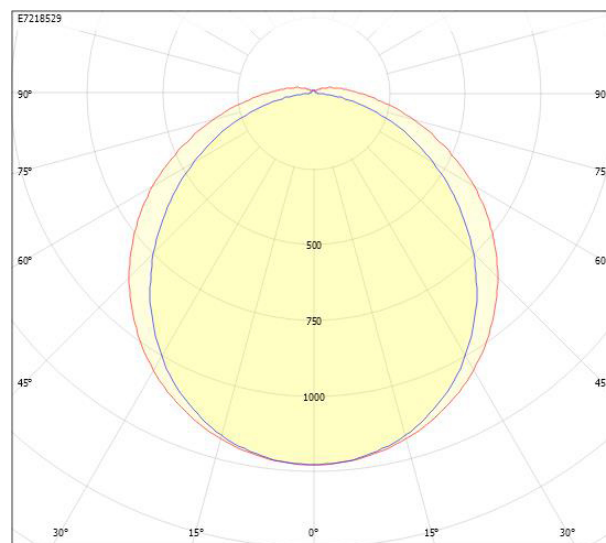

**Dimensioner (forts)**

Höjd/djup	84 mm
Längd	1181 mm
Bakkantsdimring	Nej
Bluetoothstyrd	Nej
Brandskydd "D"	Ja
Dimmer med tryckknapp	Nej
Dimmerfunktion saknas	Ja
Dimning DALI-2	Nej
Framkantsdimring	Nej
Integrerad dimning	Nej
Kapslingsklass (IP)	IP65
Skyddsklass	I
Slagtålighet (IK)	IK03
Anslutningstyp	Stickklämma
Antal poler	3
Kapslingsfärg	Grå
Ledararea.	2.5 mm <sup>2</sup>
Lämplig för pendelupphängning	Ja
Lämplig för takmontering	Ja
Lämplig för väggmontering	Ja
Lämplig för ytmontage	Ja
Material kapsling	Plast
Material kupa	Plast, opal
Med ljuskälla	Ja
Med rörelsesensor	Nej
Typ av kabeldragning	Avslutning
Vikt	1.8 kg

## Måttritning

CUSTA65	A [mm]	D [mm]	CUSTA65	A [mm]	D [mm]	CUSTA65	A [mm]	D [mm]
X	615	110-370	XL	1175	700-960	XXL	1455	970-1230
X 3P	621	110-370	XL 3P	1181	700-960	XXL 3P	1461	970-1230
			XL 5P	1187	700-960	XXL 5P	1467	970-1230

## Ljusfördelningskurva

cd  
 — C0/C180  
 — C90/C270