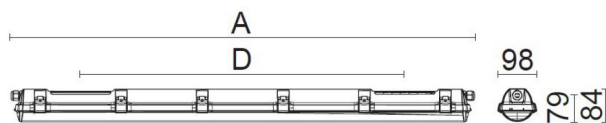

Ljustekniska data

Armaturljusflöde	3870 lm
Bibehållet ljusflöde vid genomsnittlig livslängd 100 000 tim (25 °C omgivning)	85 %
Bibehållet ljusflöde vid genomsnittlig livslängd 50 000 tim (25 °C omgivning)	100 %
Flimmervärde Pst LM	0.02
Färgbeständighet (McAdam ellipse)	SDCM3
Färgtemperatur	4000 K
Färgåtergivningindex (CRI)	80-89
Justering av ljusflöde	Nej
Ljusedelning	Symmetrisk
Ljuskälla	LED utbytbar
Ljusuttag	Direkt
Nominell omgivande temperatur enligt IEC62722-2-1	-25...45 °C
Spridningsvinkel	Extremt bredstrålande >80°
Stroboskopeffektvärde SVM	0.01
Elektriska data	
Antal don MCB B10A	16
Antal don MCB B16A	25
Antal don MCB C10A	27
Antal don MCB C16A	43
Distortion (THD)	10
Driftdon	LED-drivdon konstantström
Drivdon ingår	Ja
Effektfaktor	0.95
Ljusutbyte	149 lm/W
Max. systemeffekt	26 W
Märkspänning från/till	220...240 V
Spänningstyp	AC
Utbytbar drivdon	Ja
Dimensioner	
Bredd	98 mm

Dimensioner (forts)

Höjd/djup	84 mm
Längd	1181 mm
Bakkantsdimring	Nej
Bluetoothstyrd	Nej
Brandskydd "D"	Ja
Dimmer med tryckknapp	Nej
Dimmerfunktion saknas	Ja
Dimning DALI-2	Nej
Framkantsdimring	Nej
Integrerad dimning	Nej
Kapslingsklass (IP)	IP65
Skyddsklass	I
Slagtålighet (IK)	IK03
Anslutningstyp	Stickklämma
Antal poler	3
Kapslingsfärg	Grå
Ledararea.	2.5 mm ²
Lämplig för pendelupphängning	Ja
Lämplig för takmontering	Ja
Lämplig för väggmontering	Ja
Lämplig för ytmontage	Ja
Material kapsling	Plast
Material kupa	Plast, opal
Med ljuskälla	Ja
Med rörelsesensor	Nej
Typ av kabeldragning	Avslutning
Vikt	1.8 kg

Måttritning

CUSTA65	A [mm]	D [mm]	CUSTA65	A [mm]	D [mm]	CUSTA65	A [mm]	D [mm]
X	615	110-370	XL	1175	700-960	XXL	1455	970-1230
X 3P	621	110-370	XL 3P	1181	700-960	XXL 3P	1461	970-1230
			XL 5P	1187	700-960	XXL 5P	1467	970-1230