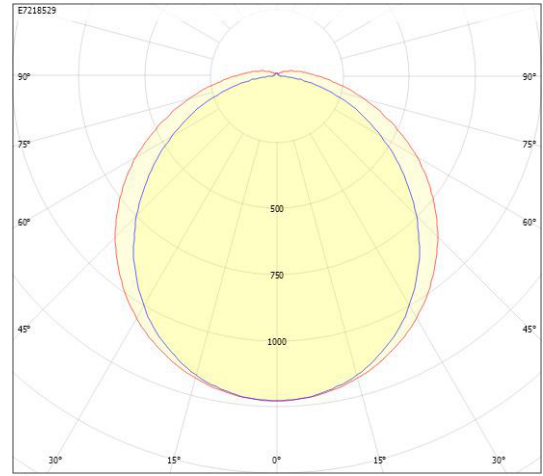

# Måttritning

CUSTA65	A[mm]	D[mm]	CUSTA65	A[mm]	D[mm]	CUSTA65	A[mm]	D[mm]
X	615	110-370	XL	1175	700-960	XXL	1455	970-1230
X 3P	621	110-370	XL 3P	1181	700-960	XXL 3P	1461	970-1230
			XL 5P	1187	700-960	XXL 5P	1467	970-1230

# Ljusfördelningskurva

cd  
 — C0/C180  
 — C90/C270