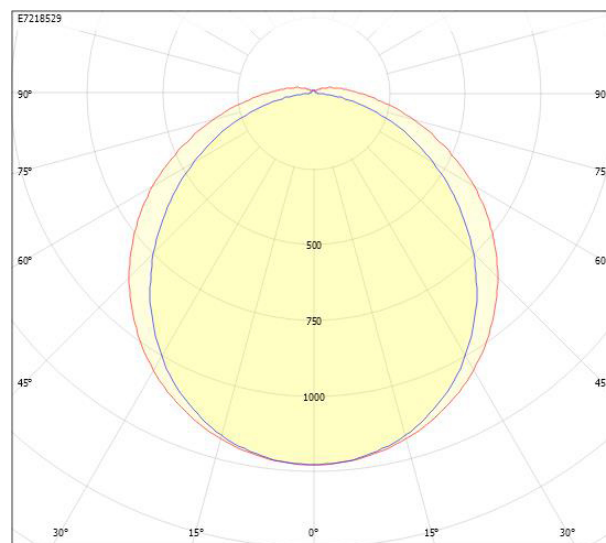

Ljusfördelningskurva

cd
— C0/C180
— C90/C270

UGR-tabell

Beräkning av bländning enligt UGR											
p Tak	80	70	70	50	50	80	70	70	50	50	
p Vägg	60	50	30	50	30	60	50	30	50	30	
p Golv	30	20	20	20	20	30	20	20	20	20	
Rumsstorlek X	Y	Blickriktning tvärs till tvärsaxel					Blickriktning längs till tvärsaxel				
2H	2H	17.9	19.6	20.9	19.9	21.2	17.7	19.3	20.6	19.7	20.9
2H	3H	19.5	21.2	22.4	21.6	22.7	19.0	20.7	21.9	21.1	22.2
2H	4H	20.2	21.9	23.0	22.3	23.4	19.5	21.2	22.4	21.7	22.7
2H	6H	20.8	22.5	23.5	22.9	23.9	19.9	21.6	22.7	22.1	23.1
2H	8H	21.0	22.8	23.8	23.2	24.2	20.0	21.8	22.8	22.2	23.2
2H	12H	21.3	23.0	24.0	23.5	24.4	20.1	21.8	22.8	22.3	23.2
4H	2H	18.5	20.2	21.3	20.6	21.7	18.4	20.1	21.3	20.6	21.6
4H	3H	20.3	22.0	23.0	22.5	23.4	20.0	21.7	22.7	22.2	23.1
4H	4H	21.1	22.9	23.7	23.4	24.2	20.7	22.4	23.3	22.9	23.7
4H	6H	21.9	23.7	24.4	24.2	24.9	21.2	23.0	23.7	23.5	24.2
4H	8H	22.2	24.0	24.7	24.5	25.2	21.4	23.2	23.9	23.7	24.3
4H	12H	22.5	24.3	25.0	24.8	25.5	21.5	23.3	23.9	23.8	24.4
8H	4H	21.4	23.2	23.9	23.7	24.4	21.2	23.0	23.7	23.5	24.2
8H	6H	22.4	24.2	24.7	24.7	25.3	22.0	23.8	24.4	24.3	24.9
8H	8H	22.8	24.6	25.2	25.2	25.7	22.3	24.1	24.6	24.6	25.1
8H	12H	23.3	25.1	25.5	25.7	26.1	22.5	24.3	24.8	24.9	25.3
12H	4H	21.4	23.2	23.8	23.7	24.3	21.3	23.1	23.7	23.6	24.2
12H	6H	22.4	24.3	24.8	24.8	25.3	22.2	24.0	24.5	24.6	25.0
12H	8H	23.0	24.8	25.2	25.4	25.8	22.6	24.4	24.9	25.0	25.4
Variation av blickriktning för tvärsaxel S											
S = 1.0H		+0.1 / -0.1					+0.1 / -0.1				
S = 1.5H		+0.2 / -0.3					+0.2 / -0.3				
S = 2.0H		+0.3 / -0.6					+0.3 / -0.6				
Standardtabell		BK07					BK06				
Korrektionsfaktor		7.9					7.0				
Korrigerade bländindikatorer relaterade till total ljusflöde