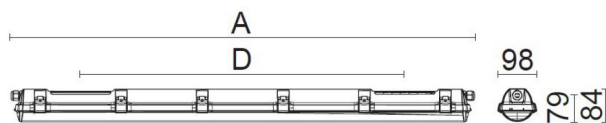

**Ljustekniska data**

Armaturljusflöde	3870 lm
Bibehållet ljusflöde vid genomsnittlig livslängd 100 000 tim (25 °C omgivning)	85 %
Bibehållet ljusflöde vid genomsnittlig livslängd 50 000 tim (25 °C omgivning)	100 %
Flimmervärde Pst LM	0.02
Färgbeständighet (McAdam ellipse)	SDCM3
Färgtemperatur	4000 K
Färgåtergivningindex (CRI)	80-89
Justering av ljusflöde	Nej
Ljusedelning	Symmetrisk
Ljuskälla	LED utbytbar
Ljusuttag	Direkt
Nominell omgivande temperatur enligt IEC62722-2-1	-25...45 °C
Spridningsvinkel	Extremt bredstrålande >80°
Stroboskopeffektvärde SVM	0.01
<b>Elektriska data</b>	
Antal don MCB B10A	16
Antal don MCB B16A	25
Antal don MCB C10A	27
Antal don MCB C16A	43
Distortion (THD)	10
Drifdon	LED-drivdon konstantström
Drivdon ingår	Ja
Effektfaktor	0.95
Ljusutbyte	149 lm/W
Max. systemeffekt	26 W
Märkspänning från/till	220...240 V
Spänningstyp	AC
Utbytbar drivdon	Ja
<b>Dimensioner</b>	
Bredd	98 mm

**Dimensioner (forts)**

Höjd/djup	84 mm
Längd	1181 mm
Bakkantsdimring	Nej
Bluetoothstyrd	Nej
Brandskydd "D"	Ja
Dimmer med tryckknapp	Nej
Dimmerfunktion saknas	Ja
Dimning DALI-2	Nej
Framkantsdimring	Nej
Integrerad dimning	Nej
Kapslingsklass (IP)	IP65
Skyddsklass	I
Slagtålighet (IK)	IK03
Anslutningstyp	Stickklämma
Antal poler	3
Kapslingsfärg	Grå
Ledararea.	2.5 mm <sup>2</sup>
Lämplig för pendelupphängning	Ja
Lämplig för takmontering	Ja
Lämplig för väggmontering	Ja
Lämplig för ytmontage	Ja
Material kapsling	Plast
Material kupa	Plast, opal
Med ljuskälla	Ja
Med rörelsesensor	Nej
Typ av kabeldragning	Avslutning
Vikt	1.8 kg

## Måttritning

CUSTA65	A [mm]	D [mm]	CUSTA65	A [mm]	D [mm]	CUSTA65	A [mm]	D [mm]
X	615	110-370	XL	1175	700-960	XXL	1455	970-1230
X 3P	621	110-370	XL 3P	1181	700-960	XXL 3P	1461	970-1230
			XL 5P	1187	700-960	XXL 5P	1467	970-1230