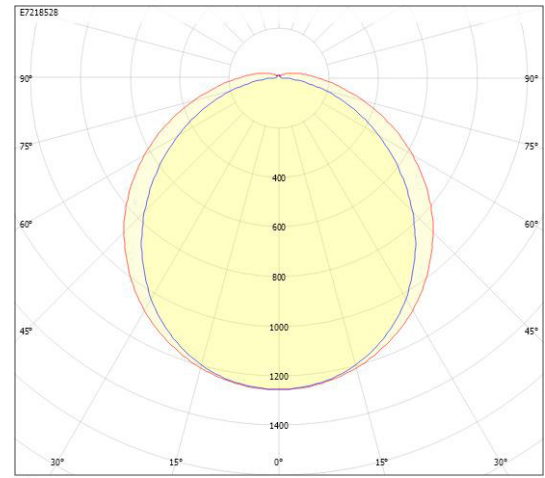

Måttritning

CUSTA65	A[mm]	D[mm]	CUSTA65	A[mm]	D[mm]	CUSTA65	A[mm]	D[mm]
X	615	110-370	XL	1175	700-960	XXL	1455	970-1230
X 3P	621	110-370	XL 3P	1181	700-960	XXL 3P	1461	970-1230
			XL 5P	1187	700-960	XXL 5P	1467	970-1230

Ljusfördelningskurva

cd
 — C0/C180
 — C90/C270

UGR-tabell

Beräkning av bländning enligt UGR												
		60	70	70	50	50	80	70	70	50	50	
ρ Tak												
ρ Vägg		60	50	30	50	30	60	50	30	50	30	
ρ Golv		30	20	20	20	20	30	20	20	20	20	
Rumsstorlek	Y	Bildrökning tvärs till tvärsavel					Bildrökning längs till tvärsavel					
X												
2H	2H	18.0	19.6	20.9	20.0	21.3	17.7	19.4	20.7	19.8	21.0	
2H	3H	19.6	21.3	22.4	21.7	22.8	19.1	20.8	22.0	21.2	22.3	
2H	4H	20.3	22.0	23.1	22.4	23.5	19.6	21.3	22.4	21.7	22.8	
2H	6H	20.9	22.6	23.6	23.0	24.0	20.0	21.7	22.8	22.1	23.2	
2H	8H	21.1	22.8	23.8	23.3	24.3	20.1	21.8	22.8	22.3	23.2	
2H	12H	21.4	23.1	24.0	23.5	24.5	20.2	21.9	22.9	22.4	23.3	
4H	2H	18.5	20.2	21.4	20.7	21.7	18.5	20.2	21.3	20.6	21.7	
4H	3H	20.4	22.1	23.0	22.5	23.5	20.1	21.8	22.8	22.3	23.2	
4H	4H	21.2	23.0	23.9	23.4	24.3	20.8	22.5	23.4	23.0	23.8	
4H	6H	22.0	23.7	24.5	24.2	25.0	21.3	23.1	23.8	23.6	24.3	
4H	8H	22.3	24.1	24.8	24.6	25.3	21.5	23.2	23.9	23.7	24.4	
4H	12H	22.6	24.4	25.0	24.9	25.5	21.6	23.4	24.0	23.9	24.5	
8H	4H	21.5	23.3	24.0	23.6	24.4	21.3	23.1	23.6	23.6	24.3	
8H	6H	22.4	24.2	24.8	24.6	25.3	22.0	23.9	24.4	24.4	24.9	
8H	8H	22.9	24.7	25.2	25.3	25.8	22.3	24.2	24.7	24.7	25.2	
8H	12H	23.3	25.2	25.6	25.7	26.2	22.6	24.4	24.9	25.0	25.4	
12H	4H	21.5	23.3	23.9	23.6	24.4	21.4	23.2	23.8	23.7	24.3	
12H	6H	22.5	24.3	24.8	24.9	25.4	22.3	24.1	24.6	24.6	25.1	
12H	8H	23.0	24.9	25.3	25.4	25.9	22.7	24.5	24.9	25.1	25.5	
Variation av bildrökan för tvärsavel S												
S = 1.0H		+0.1 / -0.1					+0.1 / -0.1					
S = 1.5H		+0.2 / -0.2					+0.2 / -0.2					
S = 2.0H		+0.3 / -0.6					+0.3 / -0.6					
Standarttabell		BK07					BK06					
Korrigeringsfaktor		7.9					7.0					
Korrigerade bildrökaner relaterade till ett litet ljuslida												