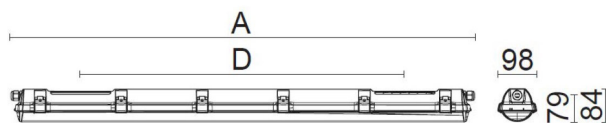

Måttritning

CUSTA65	A[mm]	D[mm]	CUSTA65	A[mm]	D[mm]	CUSTA65	A[mm]	D[mm]
X	615	110-370	XL	1175	700-960	XXL	1455	970-1230
X 3P	621	110-370	XL 3P	1181	700-960	XXL 3P	1461	970-1230
			XL 5P	1187	700-960	XXL 5P	1467	970-1230