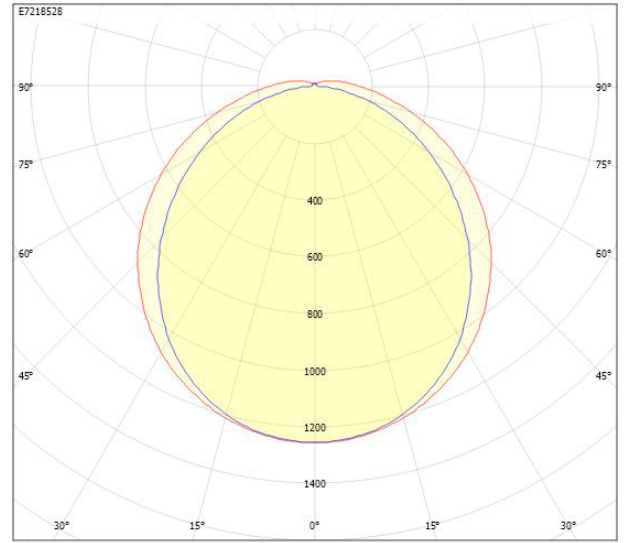

**Dimensioner (forts)**

Höjd/djup	84 mm
Längd	1181 mm
Bakkantsdimring	Nej
Bluetoothstyrd	Nej
Brandskydd "D"	Ja
Dimmer med tryckknapp	Nej
Dimmerfunktion saknas	Ja
Dimning DALI-2	Nej
Framkantsdimring	Nej
Integrerad dimning	Nej
Kapslingsklass (IP)	IP65
Skyddsklass	I
Slagtålighet (IK)	IK10
Anslutningstyp	Stickklämma
Antal poler	3
Kapslingsfärg	Grå
Ledararea.	2.5 mm <sup>2</sup>
Lämplig för pendelupphängning	Ja
Lämplig för takmontering	Ja
Lämplig för väggmontering	Ja
Lämplig för ytmontage	Ja
Material kapsling	Plast
Material kupa	Plast, opal
Med ljuskälla	Ja
Med rörelsesensor	Nej
Typ av kabeldragning	Avslutning
Vikt	1.8 kg

# Måttritning

CUSTA65	A[mm]	D[mm]	CUSTA65	A[mm]	D[mm]	CUSTA65	A[mm]	D[mm]
X	615	110-370	XL	1175	700-960	XXL	1455	970-1230
X 3P	621	110-370	XL 3P	1181	700-960	XXL 3P	1461	970-1230
			XL 5P	1187	700-960	XXL 5P	1467	970-1230

# Ljusfördelningskurva

cd  
 — C0/C180  
 — C90/C270