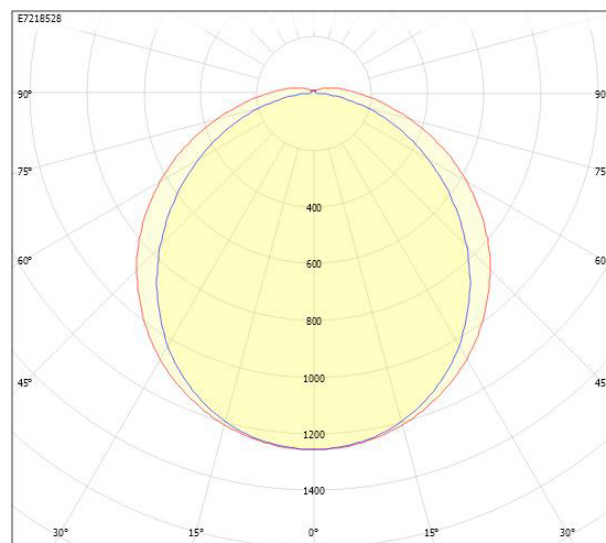

**Dimensioner (forts)**

Höjd/djup	84 mm
Längd	1181 mm
Bakkantsdimring	Nej
Bluetoothstyrd	Nej
Brandskydd "D"	Ja
Dimmer med tryckknapp	Nej
Dimmerfunktion saknas	Ja
Dimning DALI-2	Nej
Framkantsdimring	Nej
Integrerad dimning	Nej
Kapslingsklass (IP)	IP65
Skyddsklass	I
Slagtålighet (IK)	IK10
Anslutningstyp	Stickklämma
Antal poler	3
Kapslingsfärg	Grå
Ledararea.	2.5 mm <sup>2</sup>
Lämplig för pendelupphängning	Ja
Lämplig för takmontering	Ja
Lämplig för väggmontering	Ja
Lämplig för ytmontage	Ja
Material kapsling	Plast
Material kupa	Plast, opal
Med ljuskälla	Ja
Med rörelsesensor	Nej
Typ av kabeldragning	Avslutning
Vikt	1.8 kg

## Måttritning

CUSTA65	A[mm]	D[mm]	CUSTA65	A[mm]	D[mm]	CUSTA65	A[mm]	D[mm]
X	615	110-370	XL	1175	700-960	XXL	1455	970-1230
X 3P	621	110-370	XL 3P	1181	700-960	XXL 3P	1461	970-1230
			XL 5P	1187	700-960	XXL 5P	1467	970-1230

## Ljusfördelningskurva

cd  
 — C0/C180  
 — C90/C270