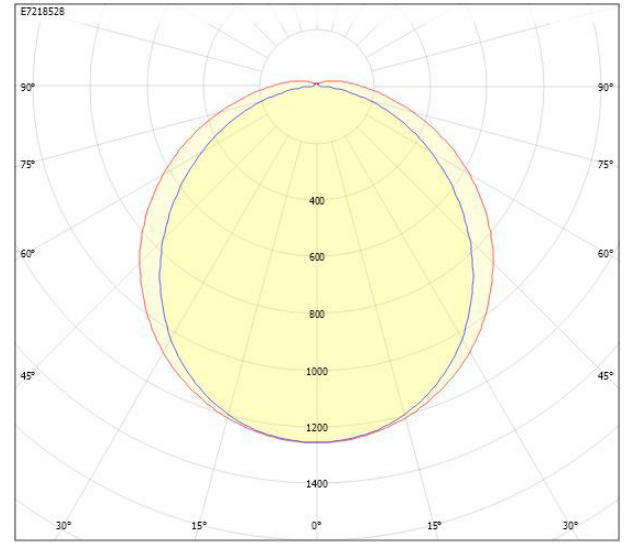

**Dimensioner (forts)**

Höjd/djup	84 mm
Längd	1181 mm
Bakkantsdimring	Nej
Bluetoothstyrd	Nej
Brandskydd "D"	Ja
Dimmer med tryckknapp	Nej
Dimmerfunktion saknas	Ja
Dimning DALI-2	Nej
Framkantsdimring	Nej
Integrerad dimning	Nej
Kapslingsklass (IP)	IP65
Skyddsklass	I
Slagtålighet (IK)	IK10
Anslutningstyp	Stickklämma
Antal poler	3
Kapslingsfärg	Grå
Ledararea.	2.5 mm <sup>2</sup>
Lämplig för pendelupphängning	Ja
Lämplig för takmontering	Ja
Lämplig för väggmontering	Ja
Lämplig för ytmontage	Ja
Material kapsling	Plast
Material kupa	Plast, opal
Med ljuskälla	Ja
Med rörelsesensor	Nej
Typ av kabeldragning	Avslutning
Vikt	1.8 kg

# Måttritning

CUSTA65	A[mm]	D[mm]	CUSTA65	A[mm]	D[mm]	CUSTA65	A[mm]	D[mm]
X	615	110-370	XL	1175	700-960	XXL	1455	970-1230
X 3P	621	110-370	XL 3P	1181	700-960	XXL 3P	1461	970-1230
			XL 5P	1187	700-960	XXL 5P	1467	970-1230

# Ljusfördelningskurva

cd  
 — C0/C180  
 — C90/C270