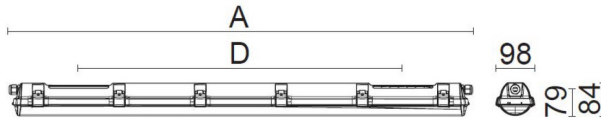

## CUSTA65 XL PC 3P

E7218528

Custa65 är en armatur för användning i tuffa miljöer. Stomme av polykarbonat och kupa av polykarbonat. Samtliga komponenter är monterade på en fäll- och löstagbar lackerad insatsplåt. Clips och kuplås av rostfritt stål. IK-Klass: IK10. Armaturen är D-märkt. Monteras dikt tak, på vägg eller lina, linfästen medlevereras. Godkänd omgivningstemperatur -25°C till +45°C. För aktuell livslängd LED-modul (L80) vid olika temperaturer, se diagram. 3-polig snabbanslutning 3x2,5 mm<sup>2</sup> för fast anslutning i ena gaveln.

**Dimensioner (forts)**

Höjd/djup	84 mm
Längd	1181 mm
Bakkantsdimring	Nej
Bluetoothstyrd	Nej
Brandskydd "D"	Ja
Dimmer med tryckknapp	Nej
Dimmerfunktion saknas	Ja
Dimning DALI-2	Nej
Framkantsdimring	Nej
Integrerad dimning	Nej
Kapslingsklass (IP)	IP65
Skyddsklass	I
Slagtålighet (IK)	IK10
Anslutningstyp	Stickklämma
Antal poler	3
Kapslingsfärg	Grå
Ledararea.	2.5 mm <sup>2</sup>
Lämplig för pendelupphängning	Ja
Lämplig för takmontering	Ja
Lämplig för väggmontering	Ja
Lämplig för ytmontage	Ja
Material kapsling	Plast
Material kupa	Plast, opal
Med ljuskälla	Ja
Med rörelsesensor	Nej
Typ av kabeldragning	Avslutning
Vikt	1.8 kg

# Måttritning

CUSTA65	A[mm]	D[mm]	CUSTA65	A[mm]	D[mm]	CUSTA65	A[mm]	D[mm]
X	615	110-370	XL	1175	700-960	XXL	1455	970-1230
X 3P	621	110-370	XL 3P	1181	700-960	XXL 3P	1461	970-1230
			XL 5P	1187	700-960	XXL 5P	1467	970-1230