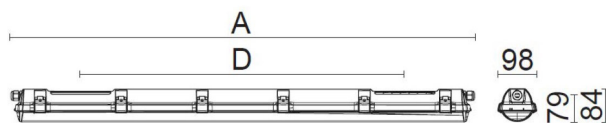

## CUSTA65 XL PC 3P

E7218528

Custa65 är en armatur för användning i tuffa miljöer. Stomme av polykarbonat och kupa av polykarbonat. Samtliga komponenter är monterade på en fäll- och löstagbar lackerad insatsplåt. Clips och kuplås av rostfritt stål. IK-Klass: IK10. Armaturen är D-märkt. Monteras dikt tak, på vägg eller lina, linfästen medlevereras. Godkänd omgivningstemperatur -25°C till +45°C. För aktuell livslängd LED-modul (L80) vid olika temperaturer, se diagram. 3-polig snabbanslutning 3x2,5 mm<sup>2</sup> för fast anslutning i ena gaveln.

**Dimensioner (forts)**

Höjd/djup	84 mm
Längd	1181 mm
Bakkantsdimring	Nej
Bluetoothstyrd	Nej
Brandskydd "D"	Ja
Dimmer med tryckknapp	Nej
Dimmerfunktion saknas	Ja
Dimning DALI-2	Nej
Framkantsdimring	Nej
Integrerad dimning	Nej
Kapslingsklass (IP)	IP65
Skyddsklass	I
Slagtålighet (IK)	IK10
Anslutningstyp	Stickklämma
Antal poler	3
Kapslingsfärg	Grå
Ledararea.	2.5 mm <sup>2</sup>
Lämplig för pendelupphängning	Ja
Lämplig för takmontering	Ja
Lämplig för väggmontering	Ja
Lämplig för ytmontage	Ja
Material kapsling	Plast
Material kupa	Plast, opal
Med ljuskälla	Ja
Med rörelsesensor	Nej
Typ av kabeldragning	Avslutning
Vikt	1.8 kg

## Måttritning

CUSTA65	A[mm]	D[mm]	CUSTA65	A[mm]	D[mm]	CUSTA65	A[mm]	D[mm]
X	615	110-370	XL	1175	700-960	XXL	1455	970-1230
X 3P	621	110-370	XL 3P	1181	700-960	XXL 3P	1461	970-1230
			XL 5P	1187	700-960	XXL 5P	1467	970-1230