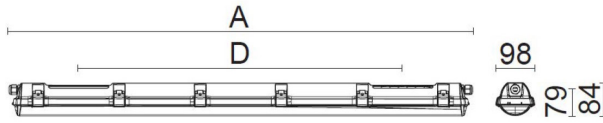

## CUSTA65 XL PC 3P

E7218528

Custa65 är en armatur för användning i tuffa miljöer. Stomme av polykarbonat och kupa av polykarbonat. Samtliga komponenter är monterade på en fäll- och löstagbar lackerad insatsplåt. Clips och kuplås av rostfritt stål. IK-Klass: IK10. Armaturen är D-märkt. Monteras dikt tak, på vägg eller lina, linfästen medlevereras. Godkänd omgivningstemperatur -25°C till +45°C. För aktuell livslängd LED-modul (L80) vid olika temperaturer, se diagram. 3-polig snabbanslutning 3x2,5 mm<sup>2</sup> för fast anslutning i ena gaveln.

**Dimensioner (forts)**

Höjd/djup	84 mm
Längd	1181 mm
Bakkantsdimring	Nej
Bluetoothstyrd	Nej
Brandskydd "D"	Ja
Dimmer med tryckknapp	Nej
Dimmerfunktion saknas	Ja
Dimning DALI-2	Nej
Framkantsdimring	Nej
Integrerad dimning	Nej
Kapslingsklass (IP)	IP65
Skyddsklass	I
Slagtålighet (IK)	IK10
Anslutningstyp	Stickklämma
Antal poler	3
Kapslingsfärg	Grå
Ledararea.	2.5 mm <sup>2</sup>
Lämplig för pendelupphängning	Ja
Lämplig för takmontering	Ja
Lämplig för väggmontering	Ja
Lämplig för ytmontage	Ja
Material kapsling	Plast
Material kupa	Plast, opal
Med ljuskälla	Ja
Med rörelsesensor	Nej
Typ av kabeldragning	Avslutning
Vikt	1.8 kg

# Måttritning

CUSTA65	A[mm]	D[mm]	CUSTA65	A[mm]	D[mm]	CUSTA65	A[mm]	D[mm]
X	615	110-370	XL	1175	700-960	XXL	1455	970-1230
X 3P	621	110-370	XL 3P	1181	700-960	XXL 3P	1461	970-1230
			XL 5P	1187	700-960	XXL 5P	1467	970-1230