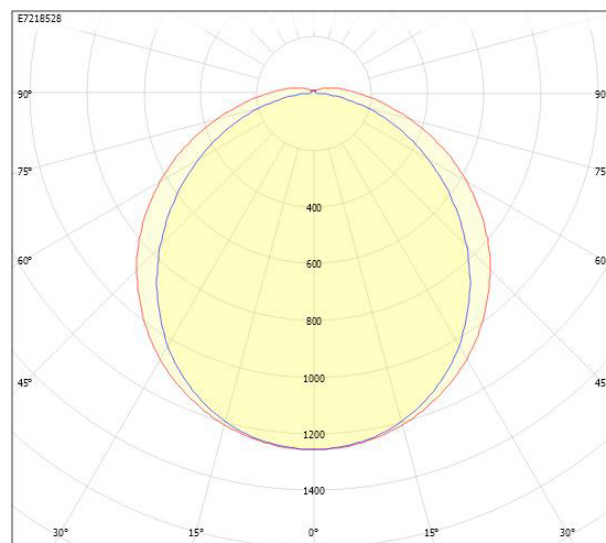

Ljusfördelningskurva

cd
— C0/C180
— C90/C270

UGR-tabell

Beräkning av bländning enligt UGR											
p Tak	80	70	70	50	50	80	70	70	50	50	
p Vägg	60	50	30	50	30	60	50	30	50	30	
p Golv	30	20	20	20	20	30	20	20	20	20	
Rumsstorlek X	Y	Blickriktning tvärs till tvärsaxel					Blickriktning längs till tvärsaxel				
2H	2H	18.0	19.6	20.9	20.0	21.3	17.7	19.4	20.7	19.8	21.0
2H	3H	19.6	21.3	22.4	21.7	22.8	19.1	20.8	22.0	21.2	22.3
2H	4H	20.3	22.0	23.1	22.4	23.5	19.6	21.3	22.4	21.7	22.6
2H	6H	20.9	22.6	23.6	23.0	24.0	20.0	21.7	22.8	22.2	23.2
2H	8H	21.1	22.8	23.8	23.3	24.3	20.1	21.8	22.8	22.3	23.2
2H	12H	21.4	23.1	24.0	23.5	24.5	20.2	21.9	22.9	22.4	23.3
4H	2H	18.5	20.2	21.4	20.7	21.7	18.5	20.2	21.3	20.6	21.7
4H	3H	20.4	22.1	23.0	22.5	23.5	20.1	21.8	22.8	22.3	23.2
4H	4H	21.2	23.0	23.8	23.4	24.3	20.8	22.5	23.4	23.0	23.8
4H	6H	22.0	23.7	24.5	24.2	25.0	21.3	23.1	23.8	23.6	24.3
4H	8H	22.3	24.1	24.8	24.6	25.3	21.5	23.2	23.9	23.7	24.4
4H	12H	22.6	24.4	25.0	24.9	25.5	21.6	23.4	24.0	23.9	24.5
8H	4H	21.5	23.3	24.0	23.8	24.4	21.3	23.1	23.8	23.6	24.3
8H	6H	22.4	24.2	24.8	24.6	25.3	22.0	23.9	24.4	24.4	24.9
8H	8H	22.9	24.7	25.2	25.3	25.8	22.3	24.2	24.7	24.7	25.2
8H	12H	23.3	25.2	25.6	25.7	26.2	22.6	24.4	24.9	25.0	25.4
12H	4H	21.5	23.3	23.9	23.8	24.4	21.4	23.2	23.8	23.7	24.3
12H	6H	22.5	24.3	24.8	24.9	25.4	22.3	24.1	24.6	24.6	25.1
12H	8H	23.0	24.9	25.3	25.4	25.9	22.7	24.5	24.9	25.1	25.5
Variation av blickriktning för tvärsaxel S											
S = 1.0H		+0.1 / -0.1					+0.1 / -0.1				
S = 1.5H		+0.2 / -0.3					+0.2 / -0.3				
S = 2.0H		+0.3 / -0.6					+0.3 / -0.6				
Standardtabell		BK07					BK06				
Korrektionsfaktor		7.9					7.0				
Korrigerade bländindikatorer relaterade till total ljusflöde