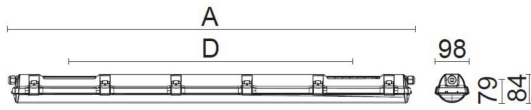

Dimensioner (forts)

Höjd/djup	84 mm
Längd	1181 mm

Tekniska data

Bakkantsdimring	Nej
Bluetoothstyrd	Nej
Brandskydd "D"	Ja
Dimmer med tryckknapp	Nej
Dimmerfunktion saknas	Ja
Dimning DALI-2	Nej
Framkantsdimring	Nej
Integrerad dimning	Nej
Kapslingsklass (IP)	IP65
Skyddsklass	I
Slagtålighet (IK)	IK10

Måttritning

CUSTA65	A[mm]	D[mm]	CUSTA65	A[mm]	D[mm]	CUSTA65	A[mm]	D[mm]
X	615	110-370	XL	1175	700-960	XXL	1455	970-1230
X 3P	621	110-370	XL 3P	1181	700-960	XXL 3P	1461	970-1230
			XL 5P	1187	700-960	XXL 5P	1467	970-1230