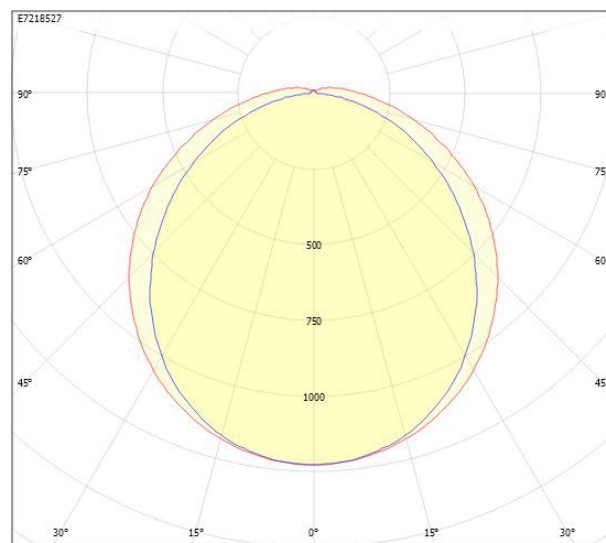

Ljusfördelningskurva

cd
— C0/C180
— C90/C270

UGR-tabell

Beräkning av bländning enligt UGR											
p Tak	80	70	70	50	50	80	70	70	50	50	
p Vågg	60	50	30	50	30	60	50	30	50	30	
p Golv	30	20	20	20	20	30	20	20	20	20	
Rumsstorlek X	Y	Blickriktning tvärs till tvärsaxel					Blickriktning längs till tvärsaxel				
2H	2H	17.9	19.6	20.9	19.9	21.2	17.7	19.3	20.6	19.7	20.9
2H	3H	19.5	21.2	22.4	21.6	22.7	19.0	20.7	21.9	21.1	22.2
2H	4H	20.2	21.9	23.0	22.3	23.4	19.5	21.2	22.4	21.7	22.7
2H	6H	20.8	22.5	23.5	22.9	23.9	19.9	21.6	22.7	22.1	23.1
2H	8H	21.0	22.8	23.8	23.2	24.2	20.0	21.8	22.8	22.2	23.2
2H	12H	21.3	23.0	24.0	23.5	24.4	20.1	21.8	22.8	22.3	23.2
4H	2H	18.5	20.2	21.3	20.6	21.7	18.4	20.1	21.3	20.6	21.6
4H	3H	20.3	22.0	23.0	22.5	23.4	20.0	21.7	22.7	22.2	23.1
4H	4H	21.1	22.9	23.7	23.4	24.2	20.7	22.4	23.3	22.9	23.7
4H	6H	21.9	23.7	24.4	24.2	24.9	21.2	23.0	23.7	23.5	24.2
4H	8H	22.2	24.0	24.7	24.5	25.2	21.4	23.2	23.9	23.7	24.3
4H	12H	22.5	24.3	25.0	24.8	25.5	21.5	23.3	23.9	23.8	24.4
8H	4H	21.4	23.2	23.9	23.7	24.4	21.2	23.0	23.7	23.5	24.2
8H	6H	22.4	24.2	24.7	24.7	25.3	22.0	23.8	24.4	24.3	24.9
8H	8H	22.8	24.6	25.2	25.2	25.7	22.3	24.1	24.6	24.6	25.1
8H	12H	23.3	25.1	25.5	25.7	26.1	22.5	24.3	24.8	24.9	25.3
12H	4H	21.4	23.2	23.8	23.7	24.3	21.3	23.1	23.7	23.6	24.2
12H	6H	22.4	24.3	24.8	24.8	25.3	22.2	24.0	24.5	24.6	25.0
12H	8H	23.0	24.8	25.2	25.4	25.8	22.6	24.4	24.9	25.0	25.4
Variation av blickriktning för tvärsaxel S											
S = 1.0H		+0.1 / -0.1					+0.1 / -0.1				
S = 1.5H		+0.2 / -0.3					+0.2 / -0.3				
S = 2.0H		+0.3 / -0.6					+0.3 / -0.6				
Standardtabell		BK07					BK06				
Korrektionsfaktor		7.9					7.0				
Korrigerade bländindikatorer relaterade till total ljusflöde