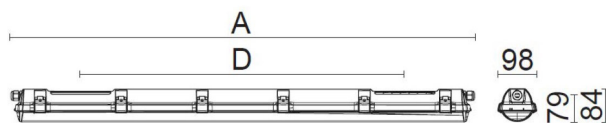

Ljustekniska data

Armaturljusflöde	3870 lm
Bibehållet ljusflöde vid genomsnittlig livslängd 100 000 tim (25 °C omgivning)	85 %
Bibehållet ljusflöde vid genomsnittlig livslängd 50 000 tim (25 °C omgivning)	100 %
Flimmervärde Pst LM	0.02
Färgbeständighet (McAdam ellipse)	SDCM3
Färgtemperatur	4000 K
Färgåtergivningningsindex (CRI)	80-89
Justering av ljusflöde	Steglöst reglerbar
Ljusedelning	Symmetrisk
Ljuskälla	LED utbytbar
Ljusuttag	Direkt
Nominell omgivande temperatur enligt IEC62722-2-1	-25...45 °C
Spridningsvinkel	Extremt bredstrålade >80°
Stroboskopeffektvärde SVM	0.01
Elektriska data	
Antal don MCB B10A	16
Antal don MCB B16A	25
Antal don MCB C10A	27
Antal don MCB C16A	43
Distortion (THD)	10
Driftdon	LED-drivdon konstantström
Drivdon ingår	Ja
Effektfaktor	0.95
Ljusutbyte	149 lm/W
Max. systemeffekt	26 W
Märkspänning från/till	220...240 V
Spänningstyp	AC
Utbytbar drivdon	Ja
Dimensioner	
Bredd	98 mm

Dimensioner (forts)

Höjd/djup	84 mm
Längd	1175 mm
Bakkantsdimring	Nej
Bluetoothstyrd	Nej
Brandskydd "D"	Ja
Dimmer med tryckknapp	Nej
Dimmerfunktion saknas	Nej
Dimning DALI-2	Ja
Framkantsdimring	Nej
Integrerad dimning	Nej
Kapslingsklass (IP)	IP65
Skyddsklass	I
Slagtålighet (IK)	IK03
Anslutningstyp	Stickklämma
Antal poler	5
Kapslingsfärg	Grå
Ledararea.	2.5 mm ²
Lämplig för pendelupphängning	Ja
Lämplig för takmontering	Ja
Lämplig för väggmontering	Ja
Lämplig för ytmontage	Ja
Material kapsling	Plast
Material kupa	Plast, opal
Med ljuskälla	Ja
Med rörelsesensor	Nej
Typ av kabeldragning	Genomgående ledning inkluderad
Vikt	1.7 kg

Måttritning

CUSTA65	A [mm]	D [mm]	CUSTA65	A [mm]	D [mm]	CUSTA65	A [mm]	D [mm]
X	615	110-370	XL	1175	700-960	XXL	1455	970-1230
X 3P	621	110-370	XL 3P	1181	700-960	XXL 3P	1461	970-1230
			XL 5P	1187	700-960	XXL 5P	1467	970-1230