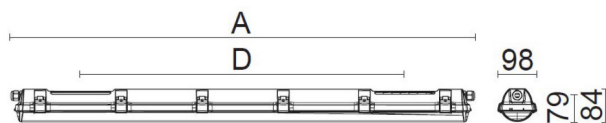

Ljustekniska data

Armaturljusflöde	3870 lm
Bibehållet ljusflöde vid genomsnittlig livslängd 100 000 tim (25 °C omgivning)	85 %
Bibehållet ljusflöde vid genomsnittlig livslängd 50 000 tim (25 °C omgivning)	100 %
Flimmervärde Pst LM	0.02
Färgbeständighet (McAdam ellipse)	SDCM3
Färgtemperatur	4000 K
Färgåtergivningningsindex (CRI)	80-89
Justering av ljusflöde	Steglöst reglerbar
Ljusedelning	Symmetrisk
Ljuskälla	LED utbytbar
Ljusuttag	Direkt
Nominell omgivande temperatur enligt IEC62722-2-1	-25...45 °C
Spridningsvinkel	Extremt bredstrålande >80°
Stroboskopeffektvärde SVM	0.01
Elektriska data	
Antal don MCB B10A	16
Antal don MCB B16A	25
Antal don MCB C10A	27
Antal don MCB C16A	43
Distortion (THD)	10
Driftdon	LED-drivdon konstantström
Drivdon ingår	Ja
Effektfaktor	0.95
Ljusutbyte	149 lm/W
Max. systemeffekt	26 W
Märkspänning från/till	220...240 V
Spänningstyp	AC
Utbytbar drivdon	Ja
Dimensioner	
Bredd	98 mm

Dimensioner (forts)

Höjd/djup	84 mm
Längd	1175 mm
Bakkantsdimring	Nej
Bluetoothstyrd	Nej
Brandskydd "D"	Ja
Dimmer med tryckknapp	Nej
Dimmerfunktion saknas	Nej
Dimning DALI-2	Ja
Framkantsdimring	Nej
Integrerad dimning	Nej
Kapslingsklass (IP)	IP65
Skyddsklass	I
Slagtålighet (IK)	IK03
Anslutningstyp	Stickklämma
Antal poler	5
Kapslingsfärg	Grå
Ledararea.	2.5 mm ²
Lämplig för pendelupphängning	Ja
Lämplig för takmontering	Ja
Lämplig för väggmontering	Ja
Lämplig för ytmontage	Ja
Material kapsling	Plast
Material kupa	Plast, opal
Med ljuskälla	Ja
Med rörelsesensor	Nej
Typ av kabeldragning	Genomgående ledning inkluderad
Vikt	1.7 kg

Måttritning

CUSTA65	A [mm]	D [mm]	CUSTA65	A [mm]	D [mm]	CUSTA65	A [mm]	D [mm]
X	615	110-370	XL	1175	700-960	XXL	1455	970-1230
X 3P	621	110-370	XL 3P	1181	700-960	XXL 3P	1461	970-1230
			XL 5P	1187	700-960	XXL 5P	1467	970-1230