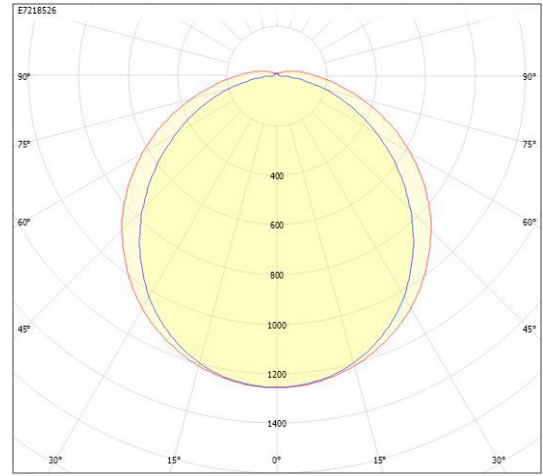

# Måttritning

CUSTA65	A[mm]	D[mm]	CUSTA65	A[mm]	D[mm]	CUSTA65	A[mm]	D[mm]
X	615	110-370	XL	1175	700-960	XXL	1455	970-1230
X 3P	621	110-370	XL 3P	1181	700-960	XXL 3P	1461	970-1230
			XL 5P	1187	700-960	XXL 5P	1467	970-1230

# Ljusfördelningskurva

cd  
 — C0/C180  
 — C90/C270