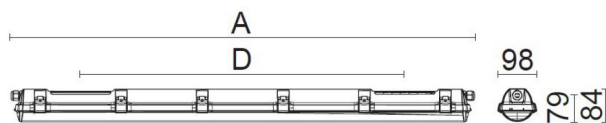

CUSTA65 XL PC DALI ÖK

E7218526

Custa65 är en armatur för användning i tuffa miljöer. Stomme av polykarbonat, kupa av polykarbonat. IK-Klass: IK10. Clips och kuplås av rostfritt stål. Armaturen är D-märkt. Monteras dikt tak, på vägg eller lina. Linfästen som är justerbara längsled medlevereras. Godkänd omgivningstemperatur -25°C till +45°C. För aktuell livslängd LED-modul (L80) vid olika temperaturer, se diagram. Kabelinföring PG13,5 för kabel upp till 12 mm i vardera gavel. Insticksplint i vardera gavel 3+2x2x2,5 mm², överkopplad 1 fas + DALI. Armaturen är försedd med drivdon typ DALI för extern styrning.

Dimensioner (forts)

Höjd/djup	84 mm
Längd	1175 mm
Bakkantsdimring	Nej
Bluetoothstyrd	Nej
Brandskydd "D"	Ja
Dimmer med tryckknapp	Nej
Dimmerfunktion saknas	Nej
Dimning DALI-2	Ja
Framkantsdimring	Nej
Integrerad dimning	Nej
Kapslingsklass (IP)	IP65
Skyddsklass	I
Slagtålighet (IK)	IK10
Anslutningstyp	Stickklämma
Antal poler	5
Kapslingsfärg	Grå
Ledararea.	2.5 mm ²
Lämplig för pendelupphängning	Ja
Lämplig för takmontering	Ja
Lämplig för väggmontering	Ja
Lämplig för ytmontage	Ja
Material kapsling	Plast
Material kupa	Plast, opal
Med ljuskälla	Ja
Med rörelsesensor	Nej
Typ av kabeldragning	Genomgående ledning inkluderad
Vikt	1.7 kg

Måttavering

CUSTA65	A [mm]	D [mm]	CUSTA65	A [mm]	D [mm]	CUSTA65	A [mm]	D [mm]
X	615	110-370	XL	1175	700-960	XXL	1455	970-1230
X 3P	621	110-370	XL 3P	1181	700-960	XXL 3P	1461	970-1230
			XL 5P	1187	700-960	XXL 5P	1467	970-1230