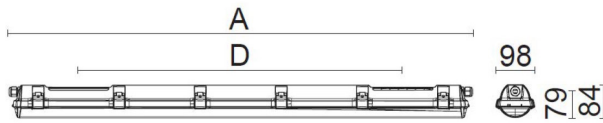

## CUSTA65 XL PC DALI ÖK

E7218526

Custa65 är en armatur för användning i tuffa miljöer. Stomme av polykarbonat, kupa av polykarbonat. IK-Klass: IK10. Clips och kuplås av rostfritt stål. Armaturen är D-märkt. Monteras dikt tak, på vägg eller lina. Linfästen som är justerbara längsled medlevereras. Godkänd omgivningstemperatur -25°C till +45°C. För aktuell livslängd LED-modul (L80) vid olika temperaturer, se diagram. Kabelinföring PG13,5 för kabel upp till 12 mm i vardera gavel. Insticksplint i vardera gavel 3+2x2x2,5 mm<sup>2</sup>, överkopplad 1 fas + DALI. Armaturen är försedd med drivdon typ DALI för extern styrning.

**Dimensioner (forts)**

Höjd/djup	84 mm
Längd	1175 mm
Bakkantsdimring	Nej
Bluetoothstyrd	Nej
Brandskydd "D"	Ja
Dimmer med tryckknapp	Nej
Dimmerfunktion saknas	Nej
Dimning DALI-2	Ja
Framkantsdimring	Nej
Integrerad dimning	Nej
Kapslingsklass (IP)	IP65
Skyddsklass	I
Slagtålighet (IK)	IK10
Anslutningstyp	Stickklämma
Antal poler	5
Kapslingsfärg	Grå
Ledararea.	2.5 mm <sup>2</sup>
Lämplig för pendelupphängning	Ja
Lämplig för takmontering	Ja
Lämplig för väggmontering	Ja
Lämplig för ytmontage	Ja
Material kapsling	Plast
Material kupa	Plast, opal
Med ljuskälla	Ja
Med rörelsesensor	Nej
Typ av kabeldragning	Genomgående ledning inkluderad
Vikt	1.7 kg

## Måttavering

CUSTA65	A [mm]	D [mm]	CUSTA65	A [mm]	D [mm]	CUSTA65	A [mm]	D [mm]
X	615	110-370	XL	1175	700-960	XXL	1455	970-1230
X 3P	621	110-370	XL 3P	1181	700-960	XXL 3P	1461	970-1230
			XL 5P	1187	700-960	XXL 5P	1467	970-1230