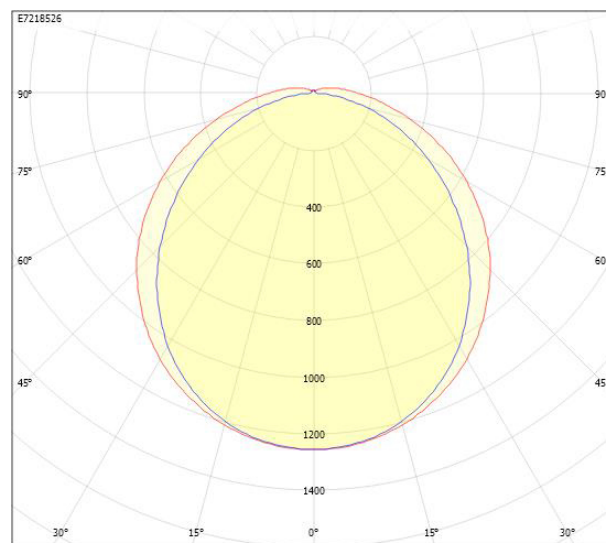

Måttavering

CUSTA65	A [mm]	D [mm]	CUSTA65	A [mm]	D [mm]	CUSTA65	A [mm]	D [mm]
X	615	110-370	XL	1175	700-960	XXL	1455	970-1230
X 3P	621	110-370	XL 3P	1181	700-960	XXL 3P	1461	970-1230
			XL 5P	1187	700-960	XXL 5P	1467	970-1230

Ljusfördelningskurva

cd
 — C0/C180
 — C90/C270

UGR-tabell

Beräkning av bländning enligt UGR											
p Tak	80	70	70	50	50	80	70	70	50	50	
p Vågg	60	50	30	50	30	60	50	30	50	30	
p Golv	30	20	20	20	20	30	20	20	20	20	
Rumsstorlek X	Y	Blickriktning tvärs till tvärsaxel					Blickriktning längs till tvärsaxel				
2H	2H	18,0	19,6	20,9	20,0	21,3	17,7	19,4	20,7	19,8	21,0
2H	3H	19,6	21,3	22,4	21,7	22,8	19,1	20,8	22,0	21,2	22,3
2H	4H	20,3	22,0	23,1	22,4	23,5	19,6	21,3	22,4	21,7	22,8
2H	6H	20,9	22,6	23,6	23,0	24,0	20,0	21,7	22,8	22,2	23,2
2H	8H	21,1	22,8	23,8	23,3	24,3	20,1	21,8	22,8	22,3	23,2
2H	12H	21,4	23,1	24,0	23,5	24,5	20,2	21,9	22,9	22,4	23,3
4H	2H	18,5	20,2	21,4	20,7	21,7	18,5	20,2	21,3	20,6	21,7
4H	3H	20,4	22,1	23,0	22,5	23,5	20,1	21,8	22,8	22,3	23,2
4H	4H	21,2	23,0	23,8	23,4	24,3	20,8	22,5	23,4	23,0	23,8
4H	6H	22,0	23,7	24,5	24,2	25,0	21,3	23,1	23,8	23,6	24,3
4H	8H	22,3	24,1	24,8	24,6	25,3	21,5	23,2	23,9	23,7	24,4
4H	12H	22,6	24,4	25,0	24,9	25,5	21,6	23,4	24,0	23,9	24,5
8H	4H	21,5	23,3	24,0	23,8	24,4	21,3	23,1	23,8	23,6	24,3
8H	6H	22,4	24,2	24,8	24,6	25,3	22,0	23,9	24,4	24,4	24,9
8H	8H	22,9	24,7	25,2	25,3	25,8	22,3	24,2	24,7	24,7	25,2
8H	12H	23,3	25,2	25,6	25,7	26,2	22,6	24,4	24,9	25,0	25,4
12H	4H	21,5	23,3	23,9	23,8	24,4	21,4	23,2	23,8	23,7	24,3
12H	6H	22,5	24,3	24,8	24,9	25,4	22,3	24,1	24,6	24,6	25,1
12H	8H	23,0	24,9	25,3	25,4	25,9	22,7	24,5	24,9	25,1	25,5
Variation av blickriktning för tvärsaxel S											
S = 1,0H		+0,1 / -0,1					+0,1 / -0,1				
S = 1,5H		+0,2 / -0,2					+0,2 / -0,2				
S = 2,0H		+0,3 / -0,3					+0,3 / -0,3				
Standardtabell		BK07					BK06				
Korrektionsfaktor		7,9					7,0				
Korrigerade bländindikatorer relaterade till total ljusflöde											