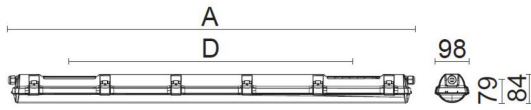

**Dimensioner (forts)**

Höjd/djup	84 mm
Längd	1175 mm

**Tekniska data**

Bakkantsdimring	Nej
Bluetoothstyrd	Nej
Brandskydd "D"	Ja
Dimmer med tryckknapp	Nej
Dimmerfunktion saknas	Nej
Dimning DALI-2	Ja
Framkantsdimring	Nej
Integrerad dimning	Nej
Kapslingsklass (IP)	IP65
Skyddsklass	I
Slagtålighet (IK)	IK10

# Måttritning

CUSTA65	A[mm]	D[mm]	CUSTA65	A[mm]	D[mm]	CUSTA65	A[mm]	D[mm]
X	615	110-370	XL	1175	700-960	XXL	1455	970-1230
X 3P	621	110-370	XL 3P	1181	700-960	XXL 3P	1461	970-1230
			XL 5P	1187	700-960	XXL 5P	1467	970-1230