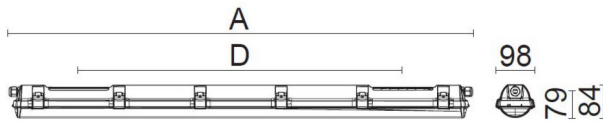

CUSTA65 XL PC DALI ÖK

E7218526

Custa65 är en armatur för användning i tuffa miljöer. Stomme av polykarbonat, kupa av polykarbonat. IK-Klass: IK10. Clips och kuplås av rostfritt stål. Armaturen är D-märkt. Monteras dikt tak, på vägg eller lina. Linfästen som är justerbara längsled medlevereras. Godkänd omgivningstemperatur -25°C till +45°C. För aktuell livslängd LED-modul (L80) vid olika temperaturer, se diagram. Kabelinföring PG13,5 för kabel upp till 12 mm i vardera gavel. Insticksplint i vardera gavel 3+2x2x2,5 mm², överkopplad 1 fas + DALI. Armaturen är försedd med drivdon typ DALI för extern styrning.

Dimensioner (forts)

Höjd/djup	84 mm
Längd	1175 mm
Bakkantsdimring	Nej
Bluetoothstyrd	Nej
Brandskydd "D"	Ja
Dimmer med tryckknapp	Nej
Dimmerfunktion saknas	Nej
Dimning DALI-2	Ja
Framkantsdimring	Nej
Integrerad dimning	Nej
Kapslingsklass (IP)	IP65
Skyddsklass	I
Slagtålighet (IK)	IK10
Anslutningstyp	Stickklämma
Antal poler	5
Kapslingsfärg	Grå
Ledararea.	2.5 mm ²
Lämplig för pendelupphängning	Ja
Lämplig för takmontering	Ja
Lämplig för väggmontering	Ja
Lämplig för ytmontage	Ja
Material kapsling	Plast
Material kupa	Plast, opal
Med ljuskälla	Ja
Med rörelsesensor	Nej
Typ av kabeldragning	Genomgående ledning inkluderad
Vikt	1.7 kg

Måttavering

CUSTA65	A[mm]	D[mm]	CUSTA65	A[mm]	D[mm]	CUSTA65	A[mm]	D[mm]
X	615	110-370	XL	1175	700-960	XXL	1455	970-1230
X 3P	621	110-370	XL 3P	1181	700-960	XXL 3P	1461	970-1230
			XL 5P	1187	700-960	XXL 5P	1467	970-1230