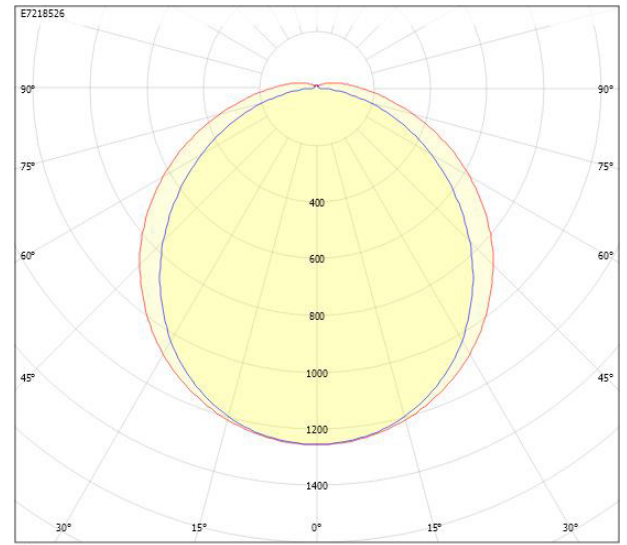

**Dimensioner (forts)**

Höjd/djup	84 mm
Längd	1175 mm
Bakkantsdimring	Nej
Bluetoothstyrd	Nej
Brandskydd "D"	Ja
Dimmer med tryckknapp	Nej
Dimmerfunktion saknas	Nej
Dimning DALI-2	Ja
Framkantsdimring	Nej
Integrerad dimning	Nej
Kapslingsklass (IP)	IP65
Skyddsklass	I
Slagtålighet (IK)	IK10
Anslutningstyp	Stickklämma
Antal poler	5
Kapslingsfärg	Grå
Ledararea.	2.5 mm <sup>2</sup>
Lämplig för pendelupphängning	Ja
Lämplig för takmontering	Ja
Lämplig för väggmontering	Ja
Lämplig för ytmontage	Ja
Material kapsling	Plast
Material kupa	Plast, opal
Med ljuskälla	Ja
Med rörelsesensor	Nej
Typ av kabeldragning	Genomgående ledning inkluderad
Vikt	1.7 kg

## Måttavering

CUSTA65	A [mm]	D [mm]	CUSTA65	A [mm]	D [mm]	CUSTA65	A [mm]	D [mm]
X	615	110-370	XL	1175	700-960	XXL	1455	970-1230
X 3P	621	110-370	XL 3P	1181	700-960	XXL 3P	1461	970-1230
			XL 5P	1187	700-960	XXL 5P	1467	970-1230

## Ljusfördelningskurva

cd  
 — C0/C180  
 — C90/C270