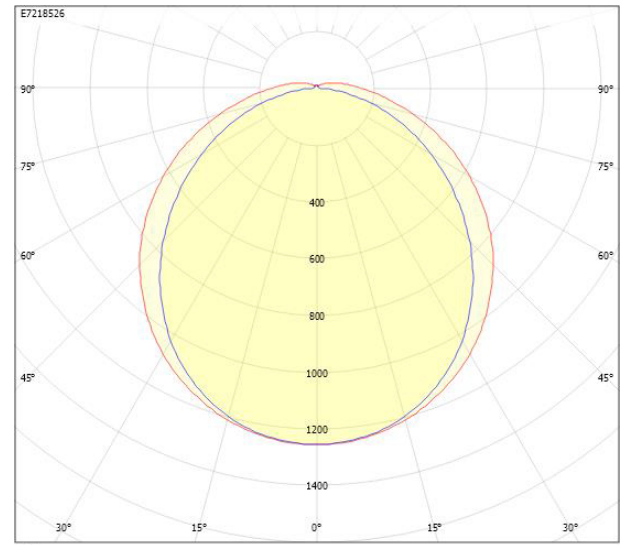

Ljusfördelningskurva

cd
— C0/C180
— C90/C270

UGR-tabell

Beräkning av bländning enligt UGR											
p Tak	80	70	70	50	50	80	70	70	50	50	
p Vägg	60	50	30	50	30	60	50	30	50	30	
p Golv	30	20	20	20	20	30	20	20	20	20	
Rumsstorlek X	Y	Blickriktning tvärs till tvärsaxel					Blickriktning längs till tvärsaxel				
2H	2H	18.0	19.6	20.9	20.0	21.3	17.7	19.4	20.7	19.8	21.0
2H	3H	19.6	21.3	22.4	21.7	22.8	19.1	20.8	22.0	21.2	22.3
2H	4H	20.3	22.0	23.1	22.4	23.5	19.6	21.3	22.4	21.7	22.6
2H	6H	20.9	22.6	23.6	23.0	24.0	20.0	21.7	22.8	22.2	23.2
2H	8H	21.1	22.8	23.8	23.3	24.3	20.1	21.8	22.8	22.3	23.2
2H	12H	21.4	23.1	24.0	23.5	24.5	20.2	21.9	22.9	22.4	23.3
4H	2H	18.5	20.2	21.4	20.7	21.7	18.5	20.2	21.3	20.6	21.7
4H	3H	20.4	22.1	23.0	22.5	23.5	20.1	21.8	22.8	22.3	23.2
4H	4H	21.2	23.0	23.8	23.4	24.3	20.8	22.5	23.4	23.0	23.8
4H	6H	22.0	23.7	24.5	24.2	25.0	21.3	23.1	23.8	23.6	24.3
4H	8H	22.3	24.1	24.8	24.6	25.3	21.5	23.2	23.9	23.7	24.4
4H	12H	22.6	24.4	25.0	24.9	25.5	21.6	23.4	24.0	23.9	24.5
8H	4H	21.5	23.3	24.0	23.8	24.4	21.3	23.1	23.8	23.6	24.3
8H	6H	22.4	24.2	24.8	24.6	25.3	22.0	23.9	24.4	24.4	24.9
8H	8H	22.9	24.7	25.2	25.3	25.8	22.3	24.2	24.7	24.7	25.2
8H	12H	23.3	25.2	25.6	25.7	26.2	22.6	24.4	24.9	25.0	25.4
12H	4H	21.5	23.3	23.9	23.8	24.4	21.4	23.2	23.8	23.7	24.3
12H	6H	22.5	24.3	24.8	24.9	25.4	22.3	24.1	24.6	24.6	25.1
12H	8H	23.0	24.9	25.3	25.4	25.9	22.7	24.5	24.9	25.1	25.5
Variation av blickriktning för tvärsaxel S											
S = 1.0H		+0.1 / -0.1					+0.1 / -0.1				
S = 1.5H		+0.2 / -0.3					+0.2 / -0.3				
S = 2.0H		+0.3 / -0.6					+0.3 / -0.6				
Standardtabell		BK07					BK06				
Korrektionsfaktor		7.9					7.0				
Korrigerade bländindikatorer relaterade till total ljusflöde