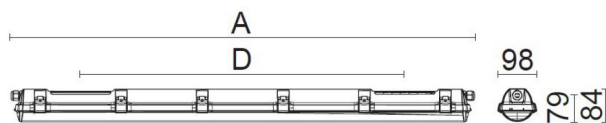

Ljustekniska data

Armaturljusflöde	3870 lm
Bibehållet ljusflöde vid genomsnittlig livslängd 100 000 tim (25 °C omgivning)	85 %
Bibehållet ljusflöde vid genomsnittlig livslängd 50 000 tim (25 °C omgivning)	100 %
Flimmervärde Pst LM	0.02
Färgbeständighet (McAdam ellipse)	SDCM3
Färgtemperatur	4000 K
Färgåtergivningindex (CRI)	80-89
Justering av ljusflöde	Nej
Ljusedelning	Symmetrisk
Ljuskälla	LED utbytbar
Ljusuttag	Direkt
Nominell omgivande temperatur enligt IEC62722-2-1	-25...45 °C
Spridningsvinkel	Extremt bredstrålande >80°
Stroboskopeffektvärde SVM	0.01
Elektriska data	
Antal don MCB B10A	16
Antal don MCB B16A	25
Antal don MCB C10A	27
Antal don MCB C16A	43
Distortion (THD)	10
Driftdon	LED-drivdon konstantström
Drivdon ingår	Ja
Effektfaktor	0.95
Ljusutbyte	149 lm/W
Max. systemeffekt	26 W
Märkspänning från/till	220...240 V
Spänningstyp	AC
Utbytbar drivdon	Ja
Dimensioner	
Bredd	98 mm

Dimensioner (forts)

Höjd/djup	84 mm
Längd	1175 mm
Bakkantsdimring	Nej
Bluetoothstyrd	Nej
Brandskydd "D"	Ja
Dimmer med tryckknapp	Nej
Dimmerfunktion saknas	Ja
Dimning DALI-2	Nej
Framkantsdimring	Nej
Integrerad dimning	Nej
Kapslingsklass (IP)	IP65
Skyddsklass	I
Slagtålighet (IK)	IK03
Anslutningstyp	Stickklämma
Antal poler	3
Kapslingsfärg	Grå
Ledararea.	2.5 mm ²
Lämplig för pendelupphängning	Ja
Lämplig för takmontering	Ja
Lämplig för väggmontering	Ja
Lämplig för ytmontage	Ja
Material kapsling	Plast
Material kupa	Plast, opal
Med ljuskälla	Ja
Med rörelsesensor	Nej
Typ av kabeldragning	Genomgående ledning inkluderad
Vikt	1.7 kg

Måttritning

CUSTA65	A [mm]	D [mm]	CUSTA65	A [mm]	D [mm]	CUSTA65	A [mm]	D [mm]
X	615	110-370	XL	1175	700-960	XXL	1455	970-1230
X 3P	621	110-370	XL 3P	1181	700-960	XXL 3P	1461	970-1230
			XL 5P	1187	700-960	XXL 5P	1467	970-1230