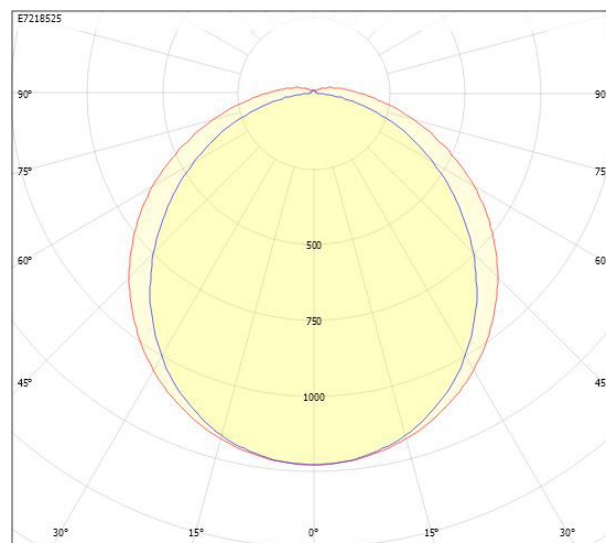

Ljusfördelningskurva

cd
— C0/C180
— C90/C270

UGR-tabell

Beräkning av bländning enligt UGR											
p Tak	80	70	70	50	50	80	70	70	50	50	
p Vägg	60	50	30	50	30	60	50	30	50	30	
p Golv	30	20	20	20	20	30	20	20	20	20	
Rumsstorlek X	Y	Blickriktning tvärs till tvärsaxel					Blickriktning längs till tvärsaxel				
2H	2H	17.9	19.6	20.9	19.9	21.2	17.7	19.3	20.6	19.7	20.9
2H	3H	19.5	21.2	22.4	21.6	22.7	19.0	20.7	21.9	21.1	22.2
2H	4H	20.2	21.9	23.0	22.3	23.4	19.5	21.2	22.4	21.7	22.7
2H	6H	20.8	22.5	23.5	22.9	23.9	19.9	21.6	22.7	22.1	23.1
2H	8H	21.0	22.8	23.8	23.2	24.2	20.0	21.8	22.8	22.2	23.2
2H	12H	21.3	23.0	24.0	23.5	24.4	20.1	21.8	22.8	22.3	23.2
4H	2H	18.5	20.2	21.3	20.6	21.7	18.4	20.1	21.3	20.6	21.6
4H	3H	20.3	22.0	23.0	22.5	23.4	20.0	21.7	22.7	22.2	23.1
4H	4H	21.1	22.9	23.7	23.4	24.2	20.7	22.4	23.3	22.9	23.7
4H	6H	21.9	23.7	24.4	24.2	24.9	21.2	23.0	23.7	23.5	24.2
4H	8H	22.2	24.0	24.7	24.5	25.2	21.4	23.2	23.9	23.7	24.3
4H	12H	22.5	24.3	25.0	24.8	25.5	21.5	23.3	23.9	23.8	24.4
8H	4H	21.4	23.2	23.9	23.7	24.4	21.2	23.0	23.7	23.5	24.2
8H	6H	22.4	24.2	24.7	24.7	25.3	22.0	23.8	24.4	24.3	24.9
8H	8H	22.8	24.6	25.2	25.2	25.7	22.3	24.1	24.6	24.6	25.1
8H	12H	23.3	25.1	25.5	25.7	26.1	22.5	24.3	24.8	24.9	25.3
12H	4H	21.4	23.2	23.8	23.7	24.3	21.3	23.1	23.7	23.6	24.2
12H	6H	22.4	24.3	24.8	24.8	25.3	22.2	24.0	24.5	24.6	25.0
12H	8H	23.0	24.8	25.2	25.4	25.8	22.6	24.4	24.9	25.0	25.4
Variation av blickriktning för tvärsaxel S											
S = 1.0H		+0.1 / -0.1					+0.1 / -0.1				
S = 1.5H		+0.2 / -0.3					+0.2 / -0.3				
S = 2.0H		+0.3 / -0.6					+0.3 / -0.6				
Standardtabell		BK07					BK06				
Korrektionsfaktor		7.9					7.0				
Korrigerade bländindikatorer relaterade till total ljusflöde