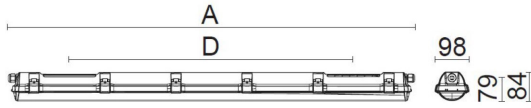

### Dimensioner (forts)

Höjd/djup	84 mm
Längd	1175 mm

# Måttritning

CUSTA65	A[mm]	D[mm]	CUSTA65	A[mm]	D[mm]	CUSTA65	A[mm]	D[mm]
X	615	110-370	XL	1175	700-960	XXL	1455	970-1230
X 3P	621	110-370	XL 3P	1181	700-960	XXL 3P	1461	970-1230
			XL 5P	1187	700-960	XXL 5P	1467	970-1230