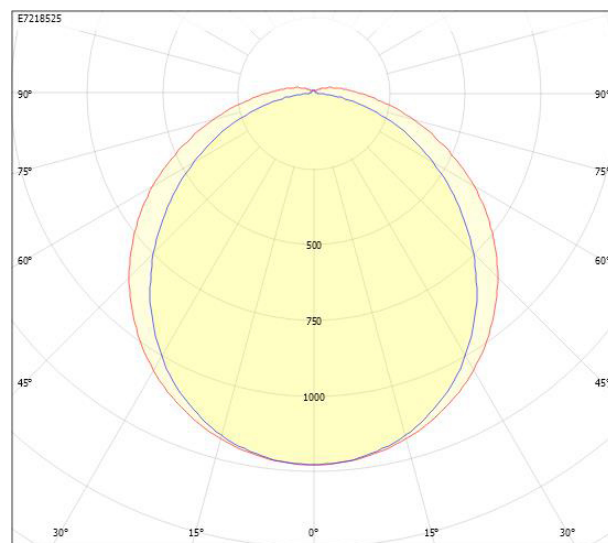

Ljusfördelningskurva

cd
— C0/C180
— C90/C270

UGR-tabell

Beräkning av bländning enligt UGR											
p Tak	80	70	70	50	50	80	70	70	50	50	
p Vägg	60	50	30	50	30	60	50	30	50	30	
p Golv	30	20	20	20	20	30	20	20	20	20	
Rumsstorlek X	Y	Blickriktning tvärs till tvärsaxel					Blickriktning längs till tvärsaxel				
2H	2H	17.9	19.6	20.9	19.9	21.2	17.7	19.3	20.6	19.7	20.9
2H	3H	19.5	21.2	22.4	21.6	22.7	19.0	20.7	21.9	21.1	22.2
2H	4H	20.2	21.9	23.0	22.3	23.4	19.5	21.2	22.4	21.7	22.7
2H	6H	20.8	22.5	23.5	22.9	23.9	19.9	21.6	22.7	22.1	23.1
2H	8H	21.0	22.8	23.8	23.2	24.2	20.0	21.8	22.8	22.2	23.2
2H	12H	21.3	23.0	24.0	23.5	24.4	20.1	21.8	22.8	22.3	23.2
4H	2H	18.5	20.2	21.3	20.6	21.7	18.4	20.1	21.3	20.6	21.6
4H	3H	20.3	22.0	23.0	22.5	23.4	20.0	21.7	22.7	22.2	23.1
4H	4H	21.1	22.9	23.7	23.4	24.2	20.7	22.4	23.3	22.9	23.7
4H	6H	21.9	23.7	24.4	24.2	24.9	21.2	23.0	23.7	23.5	24.2
4H	8H	22.2	24.0	24.7	24.5	25.2	21.4	23.2	23.9	23.7	24.3
4H	12H	22.5	24.3	25.0	24.8	25.5	21.5	23.3	23.9	23.8	24.4
8H	4H	21.4	23.2	23.9	23.7	24.4	21.2	23.0	23.7	23.5	24.2
8H	6H	22.4	24.2	24.7	24.7	25.3	22.0	23.8	24.4	24.3	24.9
8H	8H	22.8	24.6	25.2	25.2	25.7	22.3	24.1	24.6	24.6	25.1
8H	12H	23.3	25.1	25.5	25.7	26.1	22.5	24.3	24.8	24.9	25.3
12H	4H	21.4	23.2	23.8	23.7	24.3	21.3	23.1	23.7	23.6	24.2
12H	6H	22.4	24.3	24.8	24.8	25.3	22.2	24.0	24.5	24.6	25.0
12H	8H	23.0	24.8	25.2	25.4	25.8	22.6	24.4	24.9	25.0	25.4
Variation av blickriktning för tvärsaxel S											
S = 1.0H		+0.1 / -0.1					+0.1 / -0.1				
S = 1.5H		+0.2 / -0.3					+0.2 / -0.3				
S = 2.0H		+0.3 / -0.6					+0.3 / -0.6				
Standardtabell		BK07					BK06				
Korrektionsfaktor		7.9					7.0				
Korrigerade bländindikatorer relaterade till total ljusflöde