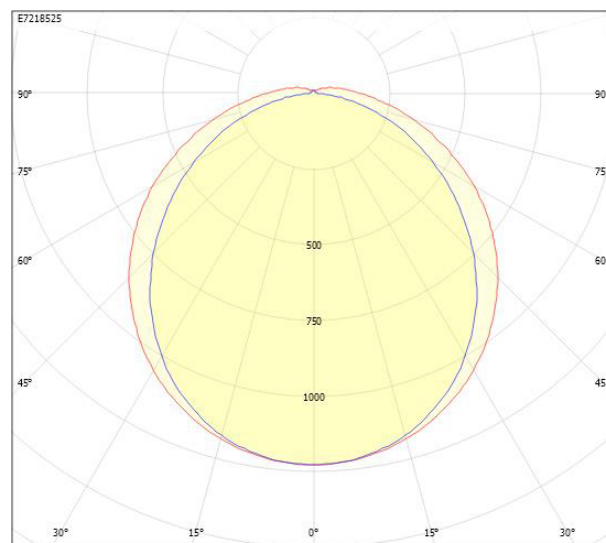

Måttritning

CUSTA65	A [mm]	D [mm]	CUSTA65	A [mm]	D [mm]	CUSTA65	A [mm]	D [mm]
X	615	110-370	XL	1175	700-960	XXL	1455	970-1230
X 3P	621	110-370	XL 3P	1181	700-960	XXL 3P	1461	970-1230
			XL 5P	1187	700-960	XXL 5P	1467	970-1230

Ljusfördelningskurva

— C0/C180
— C90/C270

UGR-tabell

Beräkning av bländning enligt UGR											
p Tak	80	70	70	50	50	80	70	70	50	50	
p Vägg	60	50	30	50	30	60	50	30	50	30	
p Golv	30	20	20	20	20	30	20	20	20	20	
Rumsstorlek X	Y	Blickriktning tvärs till tvärsaxel					Blickriktning längs till tvärsaxel				
2H	2H	17.9	19.6	20.9	19.9	21.2	17.7	19.3	20.6	19.7	20.9
2H	3H	19.5	21.2	22.4	21.6	22.7	19.0	20.7	21.9	21.1	22.2
2H	4H	20.2	21.9	23.0	22.3	23.4	19.5	21.2	22.4	21.7	22.7
2H	6H	20.8	22.5	23.5	22.9	23.9	19.9	21.6	22.7	22.1	23.1
2H	8H	21.0	22.8	23.8	23.2	24.2	20.0	21.8	22.8	22.2	23.2
2H	12H	21.3	23.0	24.0	23.5	24.4	20.1	21.8	22.8	22.3	23.2
4H	2H	18.5	20.2	21.3	20.6	21.7	18.4	20.1	21.3	20.6	21.6
4H	3H	20.3	22.0	23.0	22.5	23.4	20.0	21.7	22.7	22.2	23.1
4H	4H	21.1	22.9	23.7	23.4	24.2	20.7	22.4	23.3	22.9	23.7
4H	6H	21.9	23.7	24.4	24.2	24.9	21.2	23.0	23.7	23.5	24.2
4H	8H	22.2	24.0	24.7	24.5	25.2	21.4	23.2	23.9	23.7	24.3
4H	12H	22.5	24.3	25.0	24.8	25.5	21.5	23.3	23.9	23.8	24.4
8H	4H	21.4	23.2	23.9	23.7	24.4	21.2	23.0	23.7	23.5	24.2
8H	6H	22.4	24.2	24.7	24.7	25.3	22.0	23.8	24.4	24.3	24.9
8H	8H	22.8	24.6	25.2	25.2	25.7	22.3	24.1	24.6	24.6	25.1
8H	12H	23.3	25.1	25.5	25.7	26.1	22.5	24.3	24.8	24.9	25.3
12H	4H	21.4	23.2	23.8	23.7	24.3	21.3	23.1	23.7	23.6	24.2
12H	6H	22.4	24.3	24.8	24.8	25.3	22.2	24.0	24.5	24.6	25.0
12H	8H	23.0	24.8	25.2	25.4	25.8	22.6	24.4	24.9	25.0	25.4
Variation av blickriktning för tvärsaxel S											
S = 1.0H		+0.1 / -0.1					+0.1 / -0.1				
S = 1.5H		+0.2 / -0.3					+0.2 / -0.3				
S = 2.0H		+0.3 / -0.6					+0.3 / -0.6				
Standardtabell		BK07					BK06				
Korrektionsfaktor		7.9					7.0				
Korrigerade bländindikatorer relaterade till total ljusflöde											