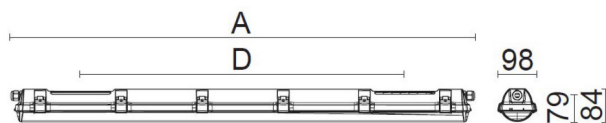

Ljustekniska data

Armaturljusflöde	3870 lm
Bibehållet ljusflöde vid genomsnittlig livslängd 100 000 tim (25 °C omgivning)	85 %
Bibehållet ljusflöde vid genomsnittlig livslängd 50 000 tim (25 °C omgivning)	100 %
Flimmervärde Pst LM	0.02
Färgbeständighet (McAdam ellipse)	SDCM3
Färgtemperatur	4000 K
Färgåtergivningningsindex (CRI)	80-89
Justering av ljusflöde	Nej
Ljusedelning	Symmetrisk
Ljuskälla	LED utbytbar
Ljusuttag	Direkt
Nominell omgivande temperatur enligt IEC62722-2-1	-25...45 °C
Spridningsvinkel	Extremt bredstrålande >80°
Stroboskopeffektvärde SVM	0.01
Elektriska data	
Antal don MCB B10A	16
Antal don MCB B16A	25
Antal don MCB C10A	27
Antal don MCB C16A	43
Distortion (THD)	10
Driftdon	LED-drivdon konstantström
Drivdon ingår	Ja
Effektfaktor	0.95
Ljusutbyte	149 lm/W
Max. systemeffekt	26 W
Märkspänning från/till	220...240 V
Spänningstyp	AC
Utbytbar drivdon	Ja
Dimensioner	
Bredd	98 mm

Dimensioner (forts)

Höjd/djup	84 mm
Längd	1175 mm
Bakkantsdimring	Nej
Bluetoothstyrd	Nej
Brandskydd "D"	Ja
Dimmer med tryckknapp	Nej
Dimmerfunktion saknas	Ja
Dimning DALI-2	Nej
Framkantsdimring	Nej
Integrerad dimning	Nej
Kapslingsklass (IP)	IP65
Skyddsklass	I
Slagtålighet (IK)	IK03
Anslutningstyp	Stickklämma
Antal poler	3
Kapslingsfärg	Grå
Ledararea.	2.5 mm ²
Lämplig för pendelupphängning	Ja
Lämplig för takmontering	Ja
Lämplig för väggmontering	Ja
Lämplig för ytmontage	Ja
Material kapsling	Plast
Material kupa	Plast, opal
Med ljuskälla	Ja
Med rörelsesensor	Nej
Typ av kabeldragning	Genomgående ledning inkluderad
Vikt	1.7 kg

Måttritning

CUSTA65	A [mm]	D [mm]	CUSTA65	A [mm]	D [mm]	CUSTA65	A [mm]	D [mm]
X	615	110-370	XL	1175	700-960	XXL	1455	970-1230
X 3P	621	110-370	XL 3P	1181	700-960	XXL 3P	1461	970-1230
			XL 5P	1187	700-960	XXL 5P	1467	970-1230