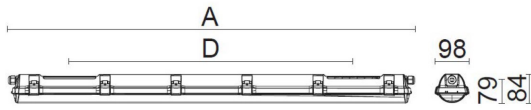

Dimensioner (forts)

Höjd/djup	84 mm
Längd	1175 mm

Tekniska data

Bakkantsdimring	Nej
Bluetoothstyrd	Nej
Brandskydd "D"	Ja
Dimmer med tryckknapp	Nej
Dimmerfunktion saknas	Ja
Dimning DALI-2	Nej
Framkantsdimring	Nej
Integrerad dimning	Nej
Kapslingsklass (IP)	IP65
Skyddsklass	I
Slagtålighet (IK)	IK03

Måttritning

CUSTA65	A[mm]	D[mm]	CUSTA65	A[mm]	D[mm]	CUSTA65	A[mm]	D[mm]
X	615	110-370	XL	1175	700-960	XXL	1455	970-1230
X 3P	621	110-370	XL 3P	1181	700-960	XXL 3P	1461	970-1230
			XL 5P	1187	700-960	XXL 5P	1467	970-1230