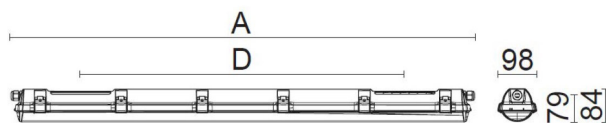

Ljustekniska data

Armaturljusflöde	3870 lm
Bibehållet ljusflöde vid genomsnittlig livslängd 100 000 tim (25 °C omgivning)	85 %
Bibehållet ljusflöde vid genomsnittlig livslängd 50 000 tim (25 °C omgivning)	100 %
Flimmervärde Pst LM	0.02
Färgbeständighet (McAdam ellipse)	SDCM3
Färgtemperatur	4000 K
Färgåtergivningindex (CRI)	80-89
Justering av ljusflöde	Nej
Ljusedelning	Symmetrisk
Ljuskälla	LED utbytbar
Ljusuttag	Direkt
Nominell omgivande temperatur enligt IEC62722-2-1	-25...45 °C
Spridningsvinkel	Extremt bredstrålning >80°
Stroboskopeffektvärde SVM	0.01
Elektriska data	
Antal don MCB B10A	16
Antal don MCB B16A	25
Antal don MCB C10A	27
Antal don MCB C16A	43
Distortion (THD)	10
Driftdon	LED-drivdon konstantström
Drivdon ingår	Ja
Effektfaktor	0.95
Ljusutbyte	149 lm/W
Max. systemeffekt	26 W
Märkspänning från/till	220...240 V
Spänningstyp	AC
Utbytbar drivdon	Ja
Dimensioner	
Bredd	98 mm

Dimensioner (forts)

Höjd/djup	84 mm
Längd	1175 mm
Bakkantsdimring	Nej
Bluetoothstyrd	Nej
Brandskydd "D"	Ja
Dimmer med tryckknapp	Nej
Dimmerfunktion saknas	Ja
Dimning DALI-2	Nej
Framkantsdimring	Nej
Integrerad dimning	Nej
Kapslingsklass (IP)	IP65
Skyddsklass	I
Slagtålighet (IK)	IK03
Anslutningstyp	Stickklämma
Antal poler	3
Kapslingsfärg	Grå
Ledararea.	2.5 mm ²
Lämplig för pendelupphängning	Ja
Lämplig för takmontering	Ja
Lämplig för väggmontering	Ja
Lämplig för ytmontage	Ja
Material kapsling	Plast
Material kupa	Plast, opal
Med ljuskälla	Ja
Med rörelsesensor	Nej
Typ av kabeldragning	Genomgående ledning inkluderad
Vikt	1.7 kg

Måttritning

CUSTA65	A [mm]	D [mm]	CUSTA65	A [mm]	D [mm]	CUSTA65	A [mm]	D [mm]
X	615	110-370	XL	1175	700-960	XXL	1455	970-1230
X 3P	621	110-370	XL 3P	1181	700-960	XXL 3P	1461	970-1230
			XL 5P	1187	700-960	XXL 5P	1467	970-1230