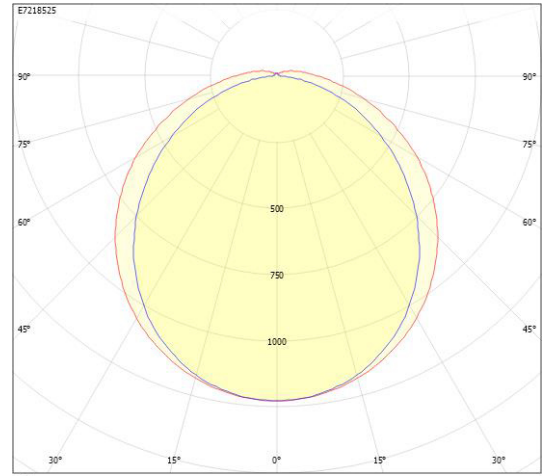

Ljusfördelningskurva

cd
— C0/C180
— C90/C270

UGR-tabell

Beräkning av bländning enligt UGR													
		60	70	70	50	50	80	70	70	50	50		
ρ Tak			60	50	30	50	30	60	50	30	50	30	
ρ Vägg			30	20	20	20	20	30	20	20	20	20	
ρ Golv													
Rumsstorlek		Blickriktning tvärs till tvärsavel						Blickriktning längs till tvärsavel					
X		Y											
2H	2H	17,9	19,6	20,9	19,9	21,2	17,7	19,3	20,6	19,7	20,9		
2H	3H	19,5	21,2	22,4	21,6	22,7	19,0	20,7	21,9	21,1	22,2		
2H	4H	20,2	21,9	23,0	22,3	23,4	19,5	21,2	22,4	21,7	22,7		
2H	6H	20,8	22,5	23,5	22,9	23,9	19,9	21,6	22,7	22,1	23,1		
2H	8H	21,0	22,8	23,8	23,2	24,2	20,0	21,8	22,8	22,2	23,2		
2H	12H	21,3	23,0	24,0	23,5	24,4	20,1	21,8	22,8	22,3	23,2		
4H	2H	18,5	20,2	21,3	20,6	21,7	18,4	20,1	21,3	20,6	21,6		
4H	3H	20,3	22,0	23,0	22,5	23,4	20,0	21,7	22,7	22,2	23,1		
4H	4H	21,1	22,9	23,7	23,4	24,2	20,7	22,4	23,3	22,9	23,7		
4H	6H	21,9	23,7	24,4	24,2	24,9	21,2	23,0	23,7	23,5	24,2		
4H	8H	22,2	24,0	24,7	24,5	25,2	21,4	23,2	23,9	23,7	24,3		
4H	12H	22,5	24,3	25,0	24,8	25,5	21,5	23,3	23,9	23,8	24,4		
8H	4H	21,4	23,2	23,9	23,7	24,4	21,2	23,0	23,7	23,5	24,2		
8H	6H	22,4	24,2	24,7	24,7	25,3	22,0	23,8	24,4	24,3	24,9		
8H	8H	22,8	24,6	25,2	25,2	25,7	22,3	24,1	24,6	24,6	25,1		
8H	12H	23,3	25,1	25,5	25,7	26,1	22,5	24,3	24,8	24,9	25,3		
12H	4H	21,4	23,2	23,8	23,7	24,3	21,3	23,1	23,7	23,6	24,2		
12H	6H	22,4	24,3	24,8	24,8	25,3	22,2	24,0	24,5	24,6	25,0		
12H	8H	23,0	24,8	25,2	25,4	25,8	22,6	24,4	24,9	25,0	25,4		
Variation av bländningsnivå för tvärsnitt S													
S = 1.0H		+0.1 / -0.1						+0.1 / -0.1					
S = 1.5H		+0.2 / -0.2						+0.2 / -0.2					
S = 2.0H		+0.3 / -0.6						+0.3 / -0.6					
Standarttabell		BK07						BK06					
Korrigeringsfaktor		7.9						7.0					
Korrigerade bländningsvärden vid 0.8 m blickhöjd