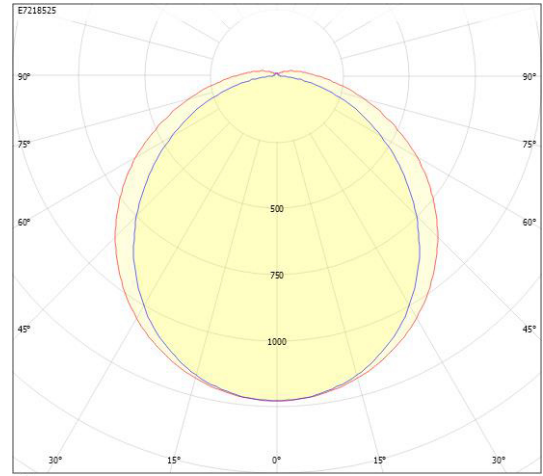

### Dimensioner (forts)

Höjd/djup	84 mm
Längd	1175 mm

# Måttritning

CUSTA65	A[mm]	D[mm]	CUSTA65	A[mm]	D[mm]	CUSTA65	A[mm]	D[mm]
X	615	110-370	XL	1175	700-960	XXL	1455	970-1230
X 3P	621	110-370	XL 3P	1181	700-960	XXL 3P	1461	970-1230
			XL 5P	1187	700-960	XXL 5P	1467	970-1230

# Ljusfördelningskurva

cd  
 — C0/C180  
 — C90/C270