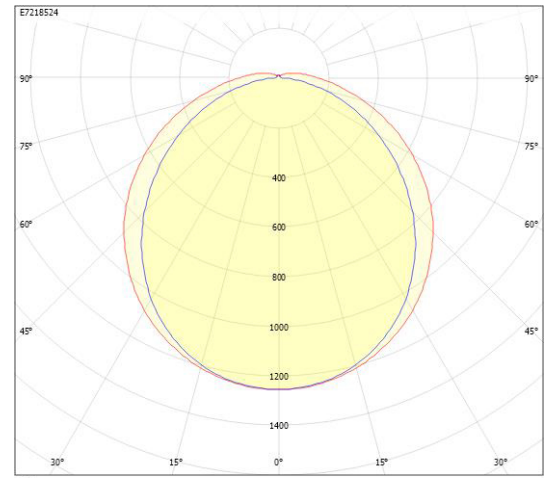

Måttritning

CUSTA65	A[mm]	D[mm]	CUSTA65	A[mm]	D[mm]	CUSTA65	A[mm]	D[mm]
X	615	110-370	XL	1175	700-960	XXL	1455	970-1230
X 3P	621	110-370	XL 3P	1181	700-960	XXL 3P	1461	970-1230
			XL 5P	1187	700-960	XXL 5P	1467	970-1230

Ljusfördelningskurva

cd
 — C0/C180
 — C90/C270

UGR-tabell

Beräkning av bländning enligt UGR												
		60	70	70	50	50	80	70	70	50	50	
ρ Tak												
ρ Vägg		60	50	30	50	30	60	50	30	50	30	
ρ Golv		30	20	20	20	20	30	20	20	20	20	
Rumsstorlek	Y	Bildrökning tvärs till tvärsavel					Bildrökning längs till tvärsavel					
X												
2H	2H	18.0	19.6	20.9	20.0	21.3	17.7	19.4	20.7	19.8	21.0	
2H	3H	19.6	21.3	22.4	21.7	22.8	19.1	20.8	22.0	21.2	22.3	
2H	4H	20.3	22.0	23.1	22.4	23.5	19.6	21.3	22.4	21.7	22.8	
2H	6H	20.9	22.6	23.6	23.0	24.0	20.0	21.7	22.8	22.1	23.2	
2H	8H	21.1	22.8	23.8	23.3	24.3	20.1	21.8	22.8	22.3	23.2	
2H	12H	21.4	23.1	24.0	23.5	24.5	20.2	21.9	22.9	22.4	23.3	
4H	2H	18.5	20.2	21.4	20.7	21.7	18.5	20.2	21.3	20.6	21.7	
4H	3H	20.4	22.1	23.0	22.5	23.5	20.1	21.8	22.8	22.3	23.2	
4H	4H	21.2	23.0	23.9	23.4	24.3	20.6	22.5	23.4	23.0	23.8	
4H	6H	22.0	23.7	24.5	24.2	25.0	21.3	23.1	23.8	23.6	24.3	
4H	8H	22.3	24.1	24.8	24.6	25.3	21.5	23.2	23.9	23.7	24.4	
4H	12H	22.6	24.4	25.0	24.9	25.5	21.6	23.4	24.0	23.9	24.5	
8H	4H	21.5	23.3	24.0	23.6	24.4	21.3	23.1	23.6	23.6	24.3	
8H	6H	22.4	24.2	24.8	24.6	25.3	22.0	23.9	24.4	24.4	24.9	
8H	8H	22.9	24.7	25.2	25.3	25.8	22.3	24.2	24.7	24.7	25.2	
8H	12H	23.3	25.2	25.6	25.7	26.2	22.6	24.4	24.9	25.0	25.4	
12H	4H	21.5	23.3	23.9	23.6	24.4	21.4	23.2	23.8	23.7	24.3	
12H	6H	22.5	24.3	24.8	24.9	25.4	22.3	24.1	24.6	24.6	25.1	
12H	8H	23.0	24.9	25.3	25.4	25.9	22.7	24.5	24.9	25.1	25.5	
Variation av bildrökan för tvärsavel S												
S = 1.0H		+0.1 / -0.1					+0.1 / -0.1					
S = 1.5H		+0.2 / -0.2					+0.2 / -0.2					
S = 2.0H		+0.3 / -0.6					+0.3 / -0.6					
Standarttabell		BK07					BK06					
Korrigeringsfaktor		7.9					7.0					
Korrigerade bildrökaner relaterade till ett litet ljuslida												