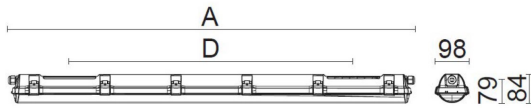

**Dimensioner (forts)**

Höjd/djup	84 mm
Längd	1175 mm

**Tekniska data**

Bakkantsdimring	Nej
Bluetoothstyrd	Nej
Brandskydd "D"	Ja
Dimmer med tryckknapp	Nej
Dimmerfunktion saknas	Ja
Dimning DALI-2	Nej
Framkantsdimring	Nej
Integrerad dimning	Nej
Kapslingsklass (IP)	IP65
Skyddsklass	I
Slagtålighet (IK)	IK10

# Måttritning

CUSTA65	A[mm]	D[mm]	CUSTA65	A[mm]	D[mm]	CUSTA65	A[mm]	D[mm]
X	615	110-370	XL	1175	700-960	XXL	1455	970-1230
X 3P	621	110-370	XL 3P	1181	700-960	XXL 3P	1461	970-1230
			XL 5P	1187	700-960	XXL 5P	1467	970-1230