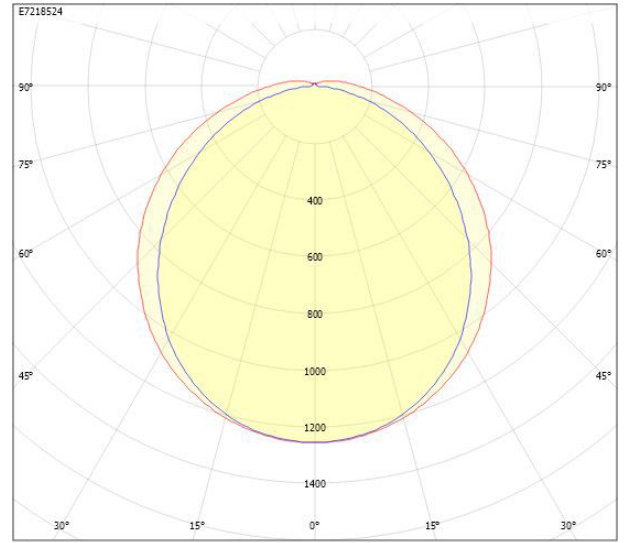

**Dimensioner (forts)**

Höjd/djup	84 mm
Längd	1175 mm
Bakkantsdimring	Nej
Bluetoothstyrd	Nej
Brandskydd "D"	Ja
Dimmer med tryckknapp	Nej
Dimmerfunktion saknas	Ja
Dimning DALI-2	Nej
Framkantsdimring	Nej
Integrerad dimning	Nej
Kapslingsklass (IP)	IP65
Skyddsklass	I
Slagtålighet (IK)	IK10
Anslutningstyp	Stickklämma
Antal poler	3
Kapslingsfärg	Grå
Ledararea.	2.5 mm <sup>2</sup>
Lämplig för pendelupphängning	Ja
Lämplig för takmontering	Ja
Lämplig för väggmontering	Ja
Lämplig för ytmontage	Ja
Material kapsling	Plast
Material kupa	Plast, opal
Med ljuskälla	Ja
Med rörelsesensor	Nej
Typ av kabeldragning	Genomgående ledning inkluderad
Vikt	1.7 kg

# Måttritning

CUSTA65	A[mm]	D[mm]	CUSTA65	A[mm]	D[mm]	CUSTA65	A[mm]	D[mm]
X	615	110-370	XL	1175	700-960	XXL	1455	970-1230
X 3P	621	110-370	XL 3P	1181	700-960	XXL 3P	1461	970-1230
			XL 5P	1187	700-960	XXL 5P	1467	970-1230

# Ljusfördelningskurva

cd  
 — C0/C180  
 — C90/C270