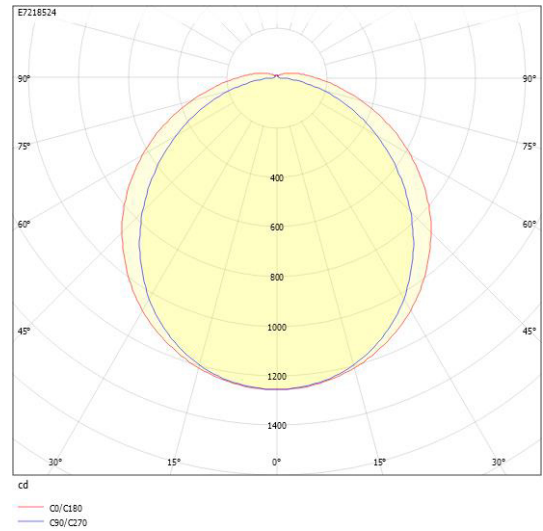

**Dimensioner (forts)**

Höjd/djup	84 mm
Längd	1175 mm

**Tekniska data**

Bakkantsdimring	Nej
Bluetoothstyrd	Nej
Brandskydd "D"	Ja
Dimmer med tryckknapp	Nej
Dimmerfunktion saknas	Ja
Dimning DALI-2	Nej
Framkantsdimring	Nej
Integrerad dimning	Nej
Kapslingsklass (IP)	IP65
Skyddsklass	I
Slagtålighet (IK)	IK10

# Måttritning

CUSTA65	A[mm]	D[mm]	CUSTA65	A[mm]	D[mm]	CUSTA65	A[mm]	D[mm]
X	615	110-370	XL	1175	700-960	XXL	1455	970-1230
X 3P	621	110-370	XL 3P	1181	700-960	XXL 3P	1461	970-1230
			XL 5P	1187	700-960	XXL 5P	1467	970-1230

# Ljusfördelningskurva