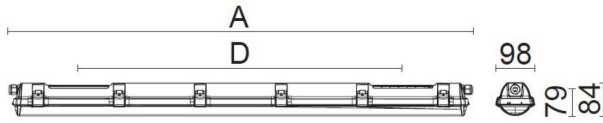

## CUSTA65 XL PC ÖK

E7218524

Custa65 är en armatur för användning i tuffa miljöer. Stomme av polykarbonat och kupa av polykarbonat. Samtliga komponenter är monterade på en fäll- och löstagbar lackerad insatsplåt. Clips och kuplås av rostfritt stål. IK-Klass: IK10. Armaturen är D-märkt. Monteras dikt tak, på vägg eller lina. Linfästen som är justerbara längsled medlevereras. Godkänd omgivningstemperatur -25°C till +45°C. För aktuell livslängd LED-modul (L80) vid olika temperaturer, se diagram. Kabelinföring PG13,5 för kabel upp till 12 mm i vardera gavel. Insticksplint i vardera gavel 5x2x2,5 mm<sup>2</sup>. Överkopplad.

**Dimensioner (forts)**

Höjd/djup	84 mm
Längd	1175 mm
Bakkantsdimring	Nej
Bluetoothstyrd	Nej
Brandskydd "D"	Ja
Dimmer med tryckknapp	Nej
Dimmerfunktion saknas	Ja
Dimning DALI-2	Nej
Framkantsdimring	Nej
Integrerad dimning	Nej
Kapslingsklass (IP)	IP65
Skyddsklass	I
Slagtålighet (IK)	IK10
Anslutningstyp	Stickklämma
Antal poler	3
Kapslingsfärg	Grå
Ledararea.	2.5 mm <sup>2</sup>
Lämplig för pendelupphängning	Ja
Lämplig för takmontering	Ja
Lämplig för väggmontering	Ja
Lämplig för ytmontage	Ja
Material kapsling	Plast
Material kupa	Plast, opal
Med ljuskälla	Ja
Med rörelsesensor	Nej
Typ av kabeldragning	Genomgående ledning inkluderad
Vikt	1.7 kg

# Måttritning

CUSTA65	A[mm]	D[mm]	CUSTA65	A[mm]	D[mm]	CUSTA65	A[mm]	D[mm]
X	615	110-370	XL	1175	700-960	XXL	1455	970-1230
X 3P	621	110-370	XL 3P	1181	700-960	XXL 3P	1461	970-1230
			XL 5P	1187	700-960	XXL 5P	1467	970-1230