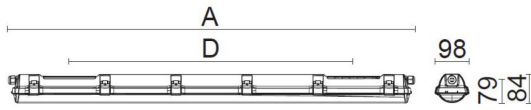

Dimensioner (forts)

Höjd/djup	84 mm
Längd	1175 mm

Tekniska data

Bakkantsdimring	Nej
Bluetoothstyrd	Nej
Brandskydd "D"	Ja
Dimmer med tryckknapp	Nej
Dimmerfunktion saknas	Ja
Dimning DALI-2	Nej
Framkantsdimring	Nej
Integrerad dimning	Nej
Kapslingsklass (IP)	IP65
Skyddsklass	I
Slagtålighet (IK)	IK10

Måttritning

CUSTA65	A[mm]	D[mm]	CUSTA65	A[mm]	D[mm]	CUSTA65	A[mm]	D[mm]
X	615	110-370	XL	1175	700-960	XXL	1455	970-1230
X 3P	621	110-370	XL 3P	1181	700-960	XXL 3P	1461	970-1230
			XL 5P	1187	700-960	XXL 5P	1467	970-1230