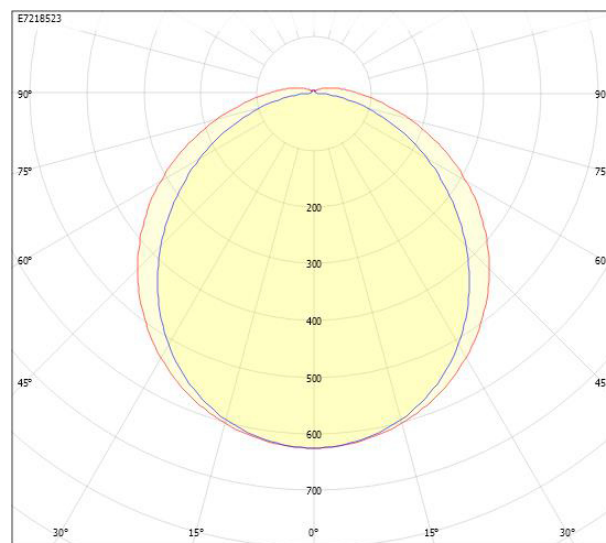

Ljusfördelningskurva

cd
— C0/C180
— C90/C270

UGR-tabell

Beräkning av bländning enligt UGR												
p Tak	80	70	70	50	50	80	70	70	50	50		
p Vägg	60	50	30	50	30	60	50	30	50	30		
p Golv	30	20	20	20	20	30	20	20	20	20		
Rumsstorlek	X	Y	Blickriktning tvärs till tvärsaxel					Blickriktning längs till tvärsaxel				
2H	2H	17.8	19.5	20.8	19.8	21.1	17.6	19.2	20.5	19.6	20.8	
2H	3H	19.4	21.1	22.3	21.5	22.6	18.9	20.6	21.8	21.0	22.1	
2H	4H	20.1	21.8	22.9	22.2	23.3	19.5	21.2	22.3	21.6	22.6	
2H	6H	20.7	22.4	23.4	22.8	23.8	19.8	21.5	22.6	22.0	23.0	
2H	8H	20.9	22.7	23.7	23.1	24.1	19.9	21.7	22.7	22.1	23.1	
2H	12H	21.2	22.9	23.9	23.4	24.3	20.0	21.7	22.7	22.2	23.1	
4H	2H	18.4	20.1	21.2	20.5	21.6	18.3	20.0	21.2	20.5	21.5	
4H	3H	20.2	21.9	22.9	22.4	23.3	19.9	21.7	22.6	22.1	23.0	
4H	4H	21.0	22.8	23.6	23.3	24.1	20.6	22.4	23.2	22.8	23.6	
4H	6H	21.8	23.6	24.3	24.1	24.8	21.1	22.9	23.6	23.4	24.1	
4H	8H	22.1	23.9	24.6	24.4	25.1	21.3	23.1	23.8	23.6	24.2	
4H	12H	22.4	24.2	24.9	24.7	25.4	21.4	23.2	23.8	23.7	24.3	
8H	4H	21.3	23.1	23.8	23.5	24.3	21.1	22.9	23.6	23.4	24.1	
8H	6H	22.3	24.1	24.6	24.5	25.2	21.9	23.7	24.3	24.2	24.8	
8H	8H	22.7	24.5	25.1	25.1	25.6	22.2	24.0	24.5	24.5	25.0	
8H	12H	23.2	25.0	25.4	25.6	26.0	22.4	24.2	24.7	24.8	25.2	
12H	4H	21.3	23.1	23.8	23.6	24.2	21.2	23.0	23.6	23.5	24.1	
12H	6H	22.3	24.2	24.7	24.7	25.2	22.1	23.9	24.4	24.5	25.0	
12H	8H	22.9	24.7	25.1	25.3	25.7	22.5	24.3	24.8	24.9	25.3	
Variation av sändarpåströmning för tvärsaxel S												
S = 1.0H		+0.1 / -0.1					+0.1 / -0.1					
S = 1.5H		+0.2 / -0.3					+0.2 / -0.3					
S = 2.0H		+0.3 / -0.6					+0.3 / -0.6					
Standardtabell		BK07					BK06					
Korrektionsfaktor		7.8					6.9					
Korrigerade bländningsvärden relaterade till total ljusflöde