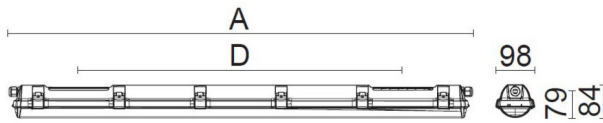

Ljustekniska data

Armaturljusflöde	1970 lm
Bibehållet ljusflöde vid genomsnittlig livslängd 100 000 tim (25 °C omgivning)	95 %
Bibehållet ljusflöde vid genomsnittlig livslängd 50 000 tim (25 °C omgivning)	100 %
Flimmervärde Pst LM	0.02
Färgbeständighet (McAdam ellipse)	SDCM3
Färgtemperatur	4000 K
Färgåtergivningindex (CRI)	80-89
Justering av ljusflöde	Nej
Ljusedelning	Symmetrisk
Ljuskälla	LED utbytbar
Ljusuttag	Direkt
Nominell omgivande temperatur enligt IEC62722-2-1	-25...50 °C
Spridningsvinkel	Extremt bredstrålande >80°
Stroboskopeffektvärde SVM	0.01
Elektriska data	
Antal don MCB B10A	43
Antal don MCB B16A	69
Antal don MCB C10A	67
Antal don MCB C16A	107
Distortion (THD)	10
Driftdon	LED-drivdon konstantström
Drivdon ingår	Ja
Effektfaktor	0.95
Ljusutbyte	141 lm/W
Max. systemeffekt	14 W
Märkspänning från/till	220...240 V
Spänningstyp	AC
Utbytbar drivdon	Ja
Dimensioner	
Bredd	98 mm

Dimensioner (forts)

Höjd/djup	84 mm
Längd	621 mm
Bakkantsdimring	Nej
Bluetoothstyrd	Nej
Brandskydd "D"	Ja
Dimmer med tryckknapp	Nej
Dimmerfunktion saknas	Ja
Dimning DALI-2	Nej
Framkantsdimring	Nej
Integrerad dimning	Nej
Kapslingsklass (IP)	IP65
Skyddsklass	I
Slagtålighet (IK)	IK03
Anslutningstyp	Stickklämma
Antal poler	3
Kapslingsfärg	Grå
Ledararea.	2.5 mm ²
Lämplig för pendelupphängning	Ja
Lämplig för takmontering	Ja
Lämplig för väggmontering	Ja
Lämplig för ytmontage	Ja
Material kapsling	Plast
Material kupa	Plast, opal
Med ljuskälla	Ja
Med rörelsesensor	Nej
Typ av kabeldragning	Genomgående ledning inkluderad
Vikt	1 kg

Måttritning

CUSTA65	A[mm]	D[mm]	CUSTA65	A[mm]	D[mm]	CUSTA65	A[mm]	D[mm]
X	615	110-370	XL	1175	700-960	XXL	1455	970-1230
X 3P	621	110-370	XL 3P	1181	700-960	XXL 3P	1461	970-1230
			XL 5P	1187	700-960	XXL 5P	1467	970-1230