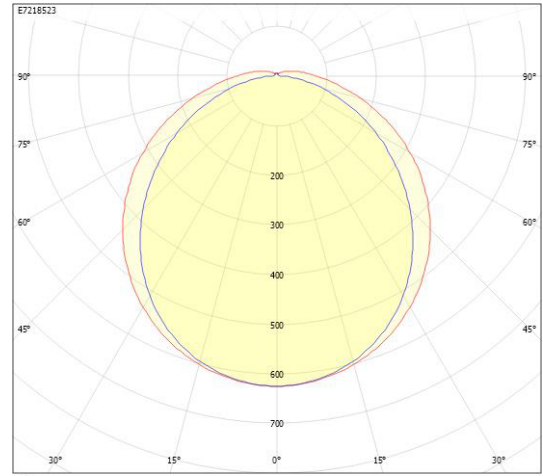

Måttritning

CUSTA65	A[mm]	D[mm]	CUSTA65	A[mm]	D[mm]	CUSTA65	A[mm]	D[mm]
X	615	110-370	XL	1175	700-960	XXL	1455	970-1230
X 3P	621	110-370	XL 3P	1181	700-960	XXL 3P	1461	970-1230
			XL 5P	1187	700-960	XXL 5P	1467	970-1230

Ljusfördelningskurva

cd
 — C0/C180
 — C90/C270

UGR-tabell

Beräkning av bländning enligt UGR												
		60	70	70	50	50	80	70	70	50	50	
ρ Tak												
ρ Vägg		60	50	30	50	30	60	50	30	50	30	
ρ Golv		30	20	20	20	20	30	20	20	20	20	
Rumsstorlek	Y	Blickriktning tvärs till tvärsavel					Blickriktning längs till tvärsavel					
X												
2H	2H	17,8	19,5	20,8	19,8	21,1	17,6	19,2	20,5	19,6	20,8	
2H	3H	19,4	21,1	22,3	21,5	22,6	18,9	20,6	21,8	21,0	22,1	
2H	4H	20,1	21,8	22,9	22,2	23,2	19,5	21,2	22,3	21,6	22,6	
2H	6H	20,7	22,4	23,4	22,8	23,8	19,8	21,5	22,6	22,0	23,0	
2H	8H	20,9	22,7	23,7	23,1	24,1	19,9	21,7	22,7	22,1	23,1	
2H	12H	21,2	22,9	23,9	23,4	24,3	20,0	21,7	22,7	22,2	23,1	
4H	2H	18,4	20,1	21,2	20,5	21,6	18,3	20,0	21,2	20,5	21,5	
4H	3H	20,2	21,9	22,9	22,4	23,3	19,9	21,7	22,6	22,1	23,0	
4H	4H	21,0	22,8	23,6	23,2	24,1	20,6	22,4	23,2	22,8	23,6	
4H	6H	21,8	23,6	24,3	24,1	24,8	21,1	22,9	23,6	23,4	24,1	
4H	8H	22,1	23,9	24,6	24,4	25,1	21,3	23,1	23,8	23,6	24,2	
4H	12H	22,4	24,2	24,9	24,7	25,4	21,4	23,2	23,8	23,7	24,3	
8H	4H	21,3	23,1	23,8	23,6	24,3	21,1	22,9	23,6	23,4	24,1	
8H	6H	22,3	24,1	24,6	24,6	25,2	21,9	23,7	24,3	24,2	24,8	
8H	8H	22,7	24,5	25,1	25,1	25,6	22,2	24,0	24,5	24,5	25,0	
8H	12H	23,2	25,0	25,4	25,6	26,0	22,4	24,2	24,7	24,8	25,2	
12H	4H	21,3	23,1	23,8	23,6	24,2	21,2	23,0	23,6	23,5	24,1	
12H	6H	22,3	24,2	24,7	24,7	25,2	22,1	23,9	24,4	24,5	25,0	
12H	8H	22,9	24,7	25,1	25,3	25,7	22,5	24,3	24,8	24,9	25,3	
Variation av bländningsindex för tvärsnitt S												
S = 1.0H		+0.1 / -0.1					+0.1 / -0.1					
S = 1.5H		+0.2 / -0.2					+0.2 / -0.2					
S = 2.0H		+0.3 / -0.6					+0.3 / -0.6					
Standarttabell		BK07					BK06					
Korrigeringsfaktor		7.8					6.9					
Korrigerade bländningsindex relaterade till vägg och golv												