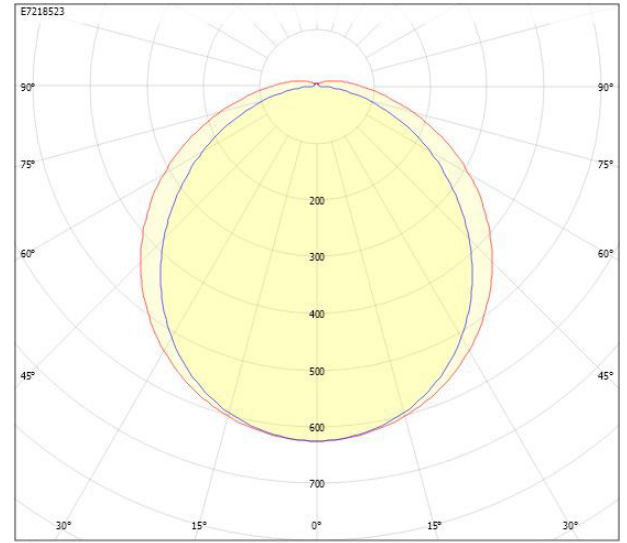

**Dimensioner (forts)**

Höjd/djup	84 mm
Längd	621 mm
Bakkantsdimring	Nej
Bluetoothstyrd	Nej
Brandskydd "D"	Ja
Dimmer med tryckknapp	Nej
Dimmerfunktion saknas	Ja
Dimning DALI-2	Nej
Framkantsdimring	Nej
Integrerad dimning	Nej
Kapslingsklass (IP)	IP65
Skyddsklass	I
Slagtålighet (IK)	IK03
Anslutningstyp	Stickklämma
Antal poler	3
Kapslingsfärg	Grå
Ledararea.	2.5 mm <sup>2</sup>
Lämplig för pendelupphängning	Ja
Lämplig för takmontering	Ja
Lämplig för väggmontering	Ja
Lämplig för ytmontage	Ja
Material kapsling	Plast
Material kupa	Plast, opal
Med ljuskälla	Ja
Med rörelsesensor	Nej
Typ av kabeldragning	Genomgående ledning inkluderad
Vikt	1 kg

## Måttritning

CUSTA65	A[mm]	D[mm]	CUSTA65	A[mm]	D[mm]	CUSTA65	A[mm]	D[mm]
X	615	110-370	XL	1175	700-960	XXL	1455	970-1230
X 3P	621	110-370	XL 3P	1181	700-960	XXL 3P	1461	970-1230
			XL 5P	1187	700-960	XXL 5P	1467	970-1230

## Ljusfördelningskurva

cd  
 — C0/C180  
 — C90/C270