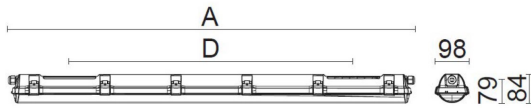

Dimensioner (forts)

Höjd/djup	84 mm
Längd	621 mm

Tekniska data

Bakkantsdimring	Nej
Bluetoothstyrd	Nej
Brandskydd "D"	Ja
Dimmer med tryckknapp	Nej
Dimmerfunktion saknas	Ja
Dimning DALI-2	Nej
Framkantsdimring	Nej
Integrerad dimning	Nej
Kapslingsklass (IP)	IP65
Skyddsklass	I
Slagtålighet (IK)	IK03

Måttritning

CUSTA65	A[mm]	D[mm]	CUSTA65	A[mm]	D[mm]	CUSTA65	A[mm]	D[mm]
X	615	110-370	XL	1175	700-960	XXL	1455	970-1230
X 3P	621	110-370	XL 3P	1181	700-960	XXL 3P	1461	970-1230
			XL 5P	1187	700-960	XXL 5P	1467	970-1230