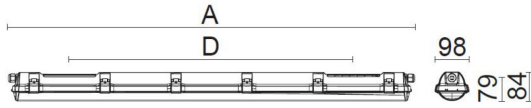

Dimensioner (forts)

Höjd/djup	84 mm
Längd	621 mm

Tekniska data

Bakkantsdimring	Nej
Bluetoothstyrd	Nej
Brandskydd "D"	Ja
Dimmer med tryckknapp	Nej
Dimmerfunktion saknas	Ja
Dimning DALI-2	Nej
Framkantsdimring	Nej
Integrerad dimning	Nej
Kapslingsklass (IP)	IP65
Skyddsklass	I
Slagtålighet (IK)	IK03

Måttritning

CUSTA65	A[mm]	D[mm]	CUSTA65	A[mm]	D[mm]	CUSTA65	A[mm]	D[mm]
X	615	110-370	XL	1175	700-960	XXL	1455	970-1230
X 3P	621	110-370	XL 3P	1181	700-960	XXL 3P	1461	970-1230
			XL 5P	1187	700-960	XXL 5P	1467	970-1230