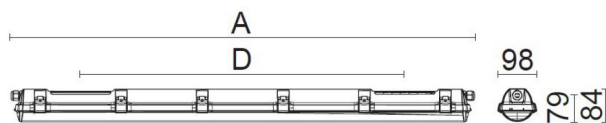

Ljustekniska data

Armaturljusflöde	1970 lm
Bibehållet ljusflöde vid genomsnittlig livslängd 100 000 tim (25 °C omgivning)	95 %
Bibehållet ljusflöde vid genomsnittlig livslängd 50 000 tim (25 °C omgivning)	100 %
Flimmervärde Pst LM	0.02
Färgbeständighet (McAdam ellipse)	SDCM3
Färgtemperatur	4000 K
Färgåtergivningindex (CRI)	80-89
Justering av ljusflöde	Nej
Ljusedelning	Symmetrisk
Ljuskälla	LED utbytbar
Ljusuttag	Direkt
Nominell omgivande temperatur enligt IEC62722-2-1	-25...50 °C
Spridningsvinkel	Extremt bredstrålande >80°
Stroboskopeffektvärde SVM	0.01
Elektriska data	
Antal don MCB B10A	43
Antal don MCB B16A	69
Antal don MCB C10A	67
Antal don MCB C16A	107
Distortion (THD)	10
Driftdon	LED-drivdon konstantström
Drivdon ingår	Ja
Effektfaktor	0.95
Ljusutbyte	141 lm/W
Max. systemeffekt	14 W
Märkspänning från/till	220...240 V
Spänningstyp	AC
Utbytbar drivdon	Ja
Dimensioner	
Bredd	98 mm

Dimensioner (forts)

Höjd/djup	84 mm
Längd	621 mm
Bakkantsdimring	Nej
Bluetoothstyrd	Nej
Brandskydd "D"	Ja
Dimmer med tryckknapp	Nej
Dimmerfunktion saknas	Ja
Dimning DALI-2	Nej
Framkantsdimring	Nej
Integrerad dimning	Nej
Kapslingsklass (IP)	IP65
Skyddsklass	I
Slagtålighet (IK)	IK03
Anslutningstyp	Stickklämma
Antal poler	3
Kapslingsfärg	Grå
Ledararea.	2.5 mm ²
Lämplig för pendelupphängning	Ja
Lämplig för takmontering	Ja
Lämplig för väggmontering	Ja
Lämplig för ytmontage	Ja
Material kapsling	Plast
Material kupa	Plast, opal
Med ljuskälla	Ja
Med rörelsesensor	Nej
Typ av kabeldragning	Genomgående ledning inkluderad
Vikt	1 kg

Måttritning

CUSTA65	A[mm]	D[mm]	CUSTA65	A[mm]	D[mm]	CUSTA65	A[mm]	D[mm]
X	615	110-370	XL	1175	700-960	XXL	1455	970-1230
X 3P	621	110-370	XL 3P	1181	700-960	XXL 3P	1461	970-1230
			XL 5P	1187	700-960	XXL 5P	1467	970-1230