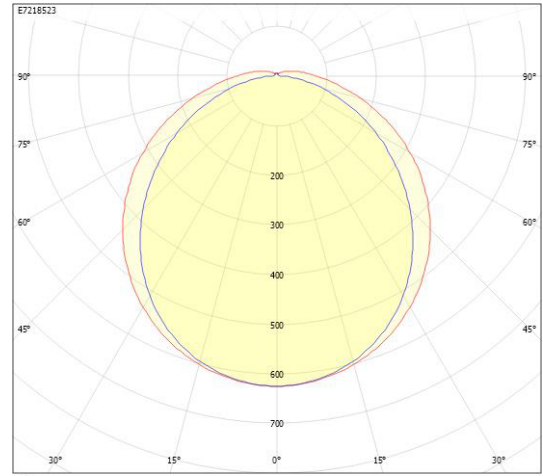

Måttritning

CUSTA65	A[mm]	D[mm]	CUSTA65	A[mm]	D[mm]	CUSTA65	A[mm]	D[mm]
X	615	110-370	XL	1175	700-960	XXL	1455	970-1230
X 3P	621	110-370	XL 3P	1181	700-960	XXL 3P	1461	970-1230
			XL 5P	1187	700-960	XXL 5P	1467	970-1230

Ljusfördelningskurva

cd
 — C0/C180
 — C90/C270

UGR-tabell

Beräkning av bländning enligt UGR												
		60	70	70	50	50	80	70	70	50	50	
p Tak												
p Vågg			60	50	30	50	30	60	50	30	50	30
p Golv			30	20	20	20	20	30	20	20	20	20
Rumsstorlek	Y	Blickriktning tvärs till tvärsavel					Blickriktning längs till tvärsavel					
X												
2H	2H	17,8	19,5	20,8	19,8	21,1	17,6	19,2	20,5	19,6	20,8	
2H	3H	19,4	21,1	22,3	21,5	22,6	18,9	20,6	21,8	21,0	22,1	
2H	4H	20,1	21,8	22,9	22,2	23,2	19,5	21,2	22,3	21,6	22,6	
2H	6H	20,7	22,4	23,4	22,8	23,8	19,8	21,5	22,6	22,0	23,0	
2H	8H	20,9	22,7	23,7	23,1	24,1	19,9	21,7	22,7	22,1	23,1	
2H	12H	21,2	22,9	23,9	23,4	24,3	20,0	21,7	22,7	22,2	23,1	
4H	2H	18,4	20,1	21,2	20,5	21,6	18,3	20,0	21,2	20,5	21,5	
4H	3H	20,2	21,9	22,9	22,4	23,3	19,9	21,7	22,6	22,1	23,0	
4H	4H	21,0	22,8	23,6	23,2	24,1	20,6	22,4	23,2	22,8	23,6	
4H	6H	21,8	23,6	24,3	24,1	24,8	21,1	22,9	23,6	23,4	24,1	
4H	8H	22,1	23,9	24,6	24,4	25,1	21,3	23,1	23,8	23,6	24,2	
4H	12H	22,4	24,2	24,9	24,7	25,4	21,4	23,2	23,8	23,7	24,3	
8H	4H	21,3	23,1	23,8	23,6	24,3	21,1	22,9	23,6	23,4	24,1	
8H	6H	22,3	24,1	24,6	24,6	25,2	21,9	23,7	24,3	24,2	24,8	
8H	8H	22,7	24,5	25,1	25,1	25,6	22,2	24,0	24,5	24,5	25,0	
8H	12H	23,2	25,0	25,4	25,6	26,0	22,4	24,2	24,7	24,8	25,2	
12H	4H	21,3	23,1	23,8	23,6	24,2	21,2	23,0	23,6	23,5	24,1	
12H	6H	22,3	24,2	24,7	24,7	25,2	22,1	23,9	24,4	24,5	25,0	
12H	8H	22,9	24,7	25,1	25,3	25,7	22,5	24,3	24,8	24,9	25,3	
Variation av bländningsnivå för tvärsavel S												
S = 1.0H		+0.1 / -0.1					+0.1 / -0.1					
S = 1.5H		+0.2 / -0.2					+0.2 / -0.2					
S = 2.0H		+0.3 / -0.6					+0.3 / -0.6					
Standarttabell		BK07					BK06					
Korrektionsfaktor		7.8					6.9					
Korrigerade bländningsvärden vid annat ljusläge												