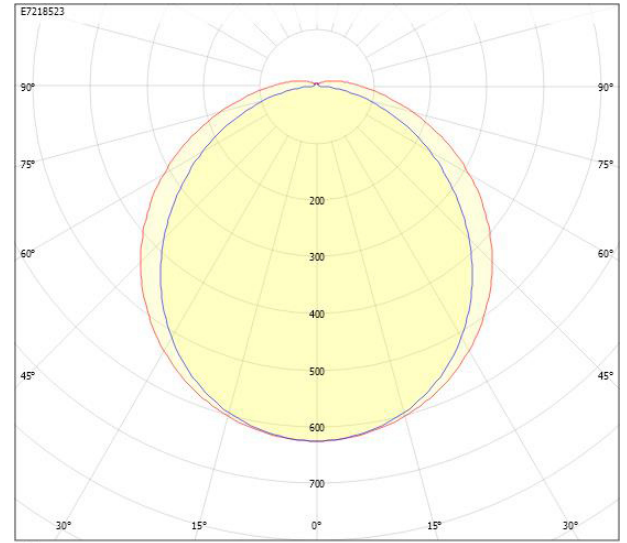

Ljusfördelningskurva

cd
— C0/C180
— C90/C270

UGR-tabell

Beräkning av bländning enligt UGR											
p Tak	80	70	70	50	50	80	70	70	50	50	
p Vägg	60	50	30	50	30	60	50	30	50	30	
p Golv	30	20	20	20	20	30	20	20	20	20	
Rumsstorlek X	Y	Blickriktning tvärs till tvärsaxel					Blickriktning längs till tvärsaxel				
2H	2H	17,8	19,5	20,8	19,8	21,1	17,6	19,2	20,5	19,6	20,8
2H	3H	19,4	21,1	22,3	21,5	22,6	18,9	20,6	21,8	21,0	22,1
2H	4H	20,1	21,8	22,9	22,2	23,3	19,5	21,2	22,3	21,6	22,6
2H	6H	20,7	22,4	23,4	22,8	23,8	19,8	21,5	22,6	22,0	23,0
2H	8H	20,9	22,7	23,7	23,1	24,1	19,9	21,7	22,7	22,1	23,1
2H	12H	21,2	22,9	23,9	23,4	24,3	20,0	21,7	22,7	22,2	23,1
4H	2H	18,4	20,1	21,2	20,5	21,6	18,3	20,0	21,2	20,5	21,5
4H	3H	20,2	21,9	22,9	22,4	23,3	19,9	21,7	22,6	22,1	23,0
4H	4H	21,0	22,8	23,6	23,3	24,1	20,6	22,4	23,2	22,8	23,6
4H	6H	21,8	23,6	24,3	24,1	24,8	21,1	22,9	23,6	23,4	24,1
4H	8H	22,1	23,9	24,6	24,4	25,1	21,3	23,1	23,8	23,6	24,2
4H	12H	22,4	24,2	24,9	24,7	25,4	21,4	23,2	23,8	23,7	24,3
8H	4H	21,3	23,1	23,8	23,5	24,3	21,1	22,9	23,6	23,4	24,1
8H	6H	22,3	24,1	24,6	24,5	25,2	21,9	23,7	24,3	24,2	24,8
8H	8H	22,7	24,5	25,1	25,1	25,6	22,2	24,0	24,5	24,5	25,0
8H	12H	23,2	25,0	25,4	25,6	26,0	22,4	24,2	24,7	24,8	25,2
12H	4H	21,3	23,1	23,8	23,6	24,2	21,2	23,0	23,6	23,5	24,1
12H	6H	22,3	24,2	24,7	24,7	25,2	22,1	23,9	24,4	24,5	25,0
12H	8H	22,9	24,7	25,1	25,3	25,7	22,5	24,3	24,8	24,9	25,3
Variation av blickriktning för tvärsaxel S											
S = 1,0H		+0,1 / -0,1					+0,1 / -0,1				
S = 1,5H		+0,2 / -0,2					+0,2 / -0,2				
S = 2,0H		+0,3 / -0,3					+0,3 / -0,3				
Standardtabell		BK07					BK06				
Korrektionsfaktor		7,8					6,9				
Korrigerade bländindikatorer relaterade till total ljusflöde