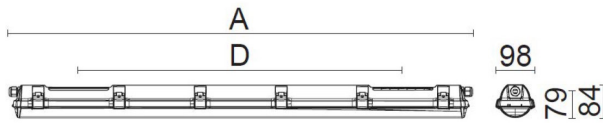

# CUSTA65 X ABS/AKRYL 3P

E7218523

Custa65 är en armatur för användning i riktigt tuffa miljöer som t ex djurstallar. Stomme av ABS och kupa av akryl. Samtliga komponenter är monterade på en fäll- och löstagbar lackerad insatsplåt. Clips och kuplås av rostfritt stål. Armaturen är D-märkt. Monteras dikt tak, på vägg eller lina. Linfästen som är justerbara längsled medlevereras. Godkänd omgivningstemperatur -25°C till +50°C. För aktuell livslängd LED-modul (L80) vid olika temperaturer, se diagram. 3-polig snabbanslutning 3x2,5 mm<sup>2</sup> för fast anslutning i ena gaveln.

**Dimensioner (forts)**

Höjd/djup	84 mm
Längd	621 mm
Bakkantsdimring	Nej
Bluetoothstyrd	Nej
Brandskydd "D"	Ja
Dimmer med tryckknapp	Nej
Dimmerfunktion saknas	Ja
Dimning DALI-2	Nej
Framkantsdimring	Nej
Integrerad dimning	Nej
Kapslingsklass (IP)	IP65
Skyddsklass	I
Slagtålighet (IK)	IK03
Anslutningstyp	Stickklämma
Antal poler	3
Kapslingsfärg	Grå
Ledararea.	2.5 mm <sup>2</sup>
Lämplig för pendelupphängning	Ja
Lämplig för takmontering	Ja
Lämplig för väggmontering	Ja
Lämplig för ytmontage	Ja
Material kapsling	Plast
Material kupa	Plast, opal
Med ljuskälla	Ja
Med rörelsesensor	Nej
Typ av kabeldragning	Genomgående ledning inkluderad
Vikt	1 kg

## Måttritning

CUSTA65	A[mm]	D[mm]	CUSTA65	A[mm]	D[mm]	CUSTA65	A[mm]	D[mm]
X	615	110-370	XL	1175	700-960	XXL	1455	970-1230
X 3P	621	110-370	XL 3P	1181	700-960	XXL 3P	1461	970-1230
			XL 5P	1187	700-960	XXL 5P	1467	970-1230