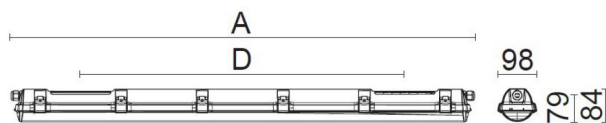

CUSTA65 X PC 3P

E7218522

Custa65 är en armatur för användning i tuffa miljöer. Stomme av polykarbonat och kupa av polykarbonat. Samtliga komponenter är monterade på en fäll- och löstagbar lackerad insatsplåt. Clips och kuplås av rostfritt stål. IK-Klass: IK10. Armaturen är D-märkt. Monteras dikt tak, på vägg eller lina. Linfästen som är justerbara längsled medlevereras. Godkänd omgivningstemperatur -25°C till +50°C. För aktuell livslängd LED-modul (L80) vid olika temperaturer, se diagram. 3-polig snabbanslutning 3x2,5 mm² för fast anslutning i ena gaveln.

Dimensioner (forts)

Höjd/djup	84 mm
Längd	621 mm
Bakkantsdimring	Nej
Bluetoothstyrd	Nej
Brandskydd "D"	Ja
Dimmer med tryckknapp	Nej
Dimmerfunktion saknas	Ja
Dimning DALI-2	Nej
Framkantsdimring	Nej
Integrerad dimning	Nej
Kapslingsklass (IP)	IP65
Skyddsklass	I
Slagtålighet (IK)	IK10
Anslutningstyp	Stickklämma
Antal poler	3
Kapslingsfärg	Grå
Ledararea.	2.5 mm ²
Lämplig för pendelupphängning	Ja
Lämplig för takmontering	Ja
Lämplig för väggmontering	Ja
Lämplig för ytmontage	Ja
Material kapsling	Plast
Material kupa	Plast, opal
Med ljuskälla	Ja
Med rörelsesensor	Nej
Typ av kabeldragning	Avslutning
Vikt	1 kg

Måttavering

CUSTA65	A [mm]	D [mm]	CUSTA65	A [mm]	D [mm]	CUSTA65	A [mm]	D [mm]
X	615	110-370	XL	1175	700-960	XXL	1455	970-1230
X 3P	621	110-370	XL 3P	1181	700-960	XXL 3P	1461	970-1230
			XL 5P	1187	700-960	XXL 5P	1467	970-1230