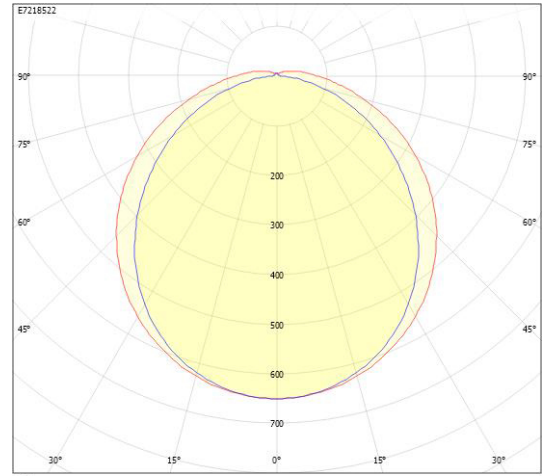

Måttritning

CUSTA65	A[mm]	D[mm]	CUSTA65	A[mm]	D[mm]	CUSTA65	A[mm]	D[mm]
X	615	110-370	XL	1175	700-960	XXL	1455	970-1230
X 3P	621	110-370	XL 3P	1181	700-960	XXL 3P	1461	970-1230
			XL 5P	1187	700-960	XXL 5P	1467	970-1230

Ljusfördelningskurva

cd
 — C0/C180
 — C90/C270

UGR-tabell

Beräkning av bländning enligt UGR													
ρ Tak	60	70	70	50	50	80	70	70	50	50			
ρ Vägg	60	50	30	50	30	60	50	30	50	30			
ρ Golv	30	20	20	20	20	30	20	20	20	20			
Rumsstorlek	Blickriktning tvärs till tvärsavel					Blickriktning längs till tvärsavel							
X	Y												
2H	2H	17,9	19,6	20,9	20,0	21,2	17,7	19,4	20,7	19,7	21,0		
2H	3H	19,5	21,2	22,4	21,6	22,8	19,1	20,7	21,9	21,1	22,3		
2H	4H	20,2	21,9	23,0	22,3	23,4	19,6	21,3	22,4	21,7	22,8		
2H	6H	20,8	22,5	23,6	23,0	24,0	20,0	21,7	22,7	22,1	23,1		
2H	8H	21,1	22,8	23,8	23,2	24,2	20,1	21,8	22,8	22,2	23,2		
2H	12H	21,3	23,0	24,0	23,5	24,4	20,1	21,9	22,8	22,3	23,2		
4H	2H	18,5	20,2	21,3	20,6	21,7	18,5	20,2	21,3	20,6	21,7		
4H	3H	20,3	22,0	23,0	22,5	23,4	20,1	21,8	22,8	22,2	23,2		
4H	4H	21,2	22,9	23,9	23,4	24,2	20,7	22,5	23,5	23,0	23,8		
4H	6H	21,9	23,7	24,4	24,2	24,9	21,2	23,0	23,8	23,5	24,2		
4H	8H	22,3	24,0	24,7	24,6	25,2	21,4	23,2	23,9	23,7	24,4		
4H	12H	22,6	24,4	25,0	24,9	25,5	21,5	23,3	24,0	23,8	24,5		
8H	4H	21,4	23,2	23,9	23,7	24,4	21,3	23,0	23,7	23,5	24,2		
8H	6H	22,4	24,2	24,8	24,7	25,3	22,0	23,8	24,4	24,4	24,9		
8H	8H	22,9	24,7	25,2	25,2	25,7	22,3	24,1	24,6	24,7	25,2		
8H	12H	23,3	25,1	25,6	25,7	26,1	22,5	24,4	24,8	24,9	25,4		
12H	4H	21,5	23,3	23,9	23,8	24,4	21,4	23,1	23,8	23,7	24,3		
12H	6H	22,5	24,3	24,8	24,9	25,3	22,2	24,0	24,6	24,6	25,1		
12H	8H	23,0	24,8	25,3	25,4	25,8	22,6	24,5	24,9	25,0	25,5		
Variation av bildstörning för tvärsnitt S													
S = 1.0H		+0.1 / -0.1					+0.1 / -0.1						
S = 1.5H		+0.2 / -0.2					+0.2 / -0.2						
S = 2.0H		+0.3 / -0.6					+0.3 / -0.6						
Standarttabell		BK07					BK06						
Korrigeringsfaktor		7.9					7.0						
Korrigerade bländningsvärden vid 0.8 m blickhöjd													