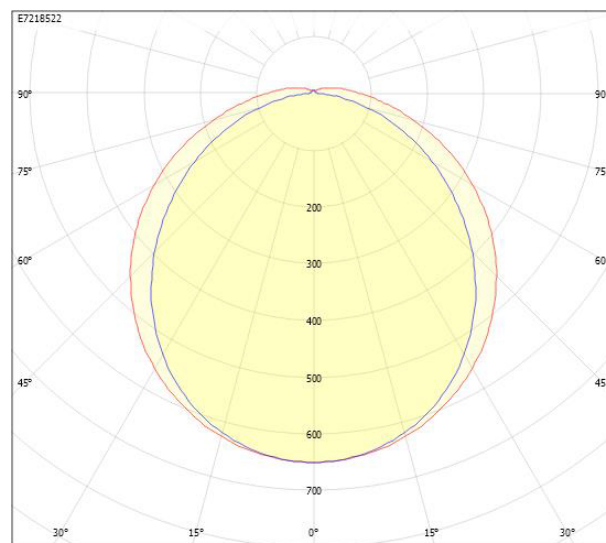

Ljusfördelningskurva

cd
— C0/C180
— C90/C270

UGR-tabell

Beräkning av bländning enligt UGR											
p Tak	80	70	70	50	50	80	70	70	50	50	
p Vågg	60	50	30	50	30	60	50	30	50	30	
p Golv	30	20	20	20	20	30	20	20	20	20	
Rumsstorlek X	Y	Blickriktning tvärs till tvärsaxel					Blickriktning längs till tvärsaxel				
2H	2H	17.9	19.6	20.9	20.0	21.2	17.7	19.4	20.7	19.7	21.0
2H	3H	19.5	21.2	22.4	21.6	22.8	19.1	20.7	21.9	21.1	22.3
2H	4H	20.2	21.9	23.0	22.3	23.4	19.6	21.3	22.4	21.7	22.6
2H	6H	20.8	22.5	23.6	23.0	24.0	20.0	21.7	22.7	22.1	23.1
2H	8H	21.1	22.8	23.8	23.2	24.2	20.1	21.8	22.8	22.2	23.2
2H	12H	21.3	23.0	24.0	23.5	24.4	20.1	21.9	22.8	22.3	23.2
4H	2H	18.5	20.2	21.3	20.6	21.7	18.5	20.2	21.3	20.6	21.7
4H	3H	20.3	22.0	23.0	22.5	23.4	20.1	21.8	22.8	22.2	23.2
4H	4H	21.2	22.9	23.8	23.4	24.2	20.7	22.5	23.3	23.0	23.8
4H	6H	21.9	23.7	24.4	24.2	24.9	21.2	23.0	23.8	23.5	24.2
4H	8H	22.3	24.0	24.7	24.6	25.2	21.4	23.2	23.9	23.7	24.4
4H	12H	22.6	24.4	25.0	24.9	25.5	21.5	23.3	24.0	23.8	24.5
8H	4H	21.4	23.2	23.9	23.7	24.4	21.3	23.0	23.7	23.5	24.2
8H	6H	22.4	24.2	24.8	24.7	25.3	22.0	23.6	24.4	24.4	24.9
8H	8H	22.9	24.7	25.2	25.2	25.7	22.3	24.1	24.6	24.7	25.2
8H	12H	23.3	25.1	25.6	25.7	26.1	22.5	24.4	24.8	24.9	25.4
12H	4H	21.5	23.3	23.9	23.8	24.4	21.4	23.1	23.8	23.7	24.3
12H	6H	22.5	24.3	24.8	24.9	25.3	22.2	24.0	24.6	24.6	25.1
12H	8H	23.0	24.8	25.3	25.4	25.8	22.6	24.5	24.9	25.0	25.5
Variation av blickriktning för tvärsaxel S											
S = 1.0H		+0.1 / -0.1					+0.1 / -0.1				
S = 1.5H		+0.2 / -0.3					+0.2 / -0.3				
S = 2.0H		+0.3 / -0.6					+0.3 / -0.6				
Standardtabell		BK07					BK06				
Korrektionsfaktor		7.9					7.0				
Korrigerade bländindikatorer relaterade till total ljusflöde