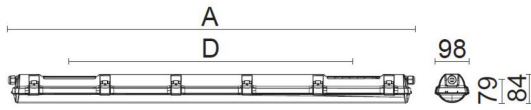

Dimensioner (forts)

Höjd/djup	84 mm
Längd	621 mm

Tekniska data

Bakkantsdimring	Nej
Bluetoothstyrd	Nej
Brandskydd "D"	Ja
Dimmer med tryckknapp	Nej
Dimmerfunktion saknas	Ja
Dimning DALI-2	Nej
Framkantsdimring	Nej
Integrerad dimning	Nej
Kapslingsklass (IP)	IP65
Skyddsklass	I
Slagtålighet (IK)	IK10

Måttritning

CUSTA65	A[mm]	D[mm]	CUSTA65	A[mm]	D[mm]	CUSTA65	A[mm]	D[mm]
X	615	110-370	XL	1175	700-960	XXL	1455	970-1230
X 3P	621	110-370	XL 3P	1181	700-960	XXL 3P	1461	970-1230
			XL 5P	1187	700-960	XXL 5P	1467	970-1230