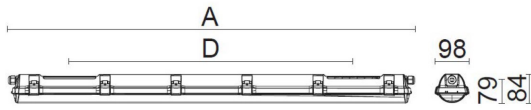

Dimensioner (forts)

Höjd/djup	84 mm
Längd	615 mm

Tekniska data

Bakkantsdimring	Nej
Bluetoothstyrd	Nej
Brandskydd "D"	Ja
Dimmer med tryckknapp	Nej
Dimmerfunktion saknas	Ja
Dimning DALI-2	Nej
Framkantsdimring	Nej
Integrerad dimning	Nej
Kapslingsklass (IP)	IP65
Skyddsklass	I
Slagtålighet (IK)	IK03

Måttritning

CUSTA65	A[mm]	D[mm]	CUSTA65	A[mm]	D[mm]	CUSTA65	A[mm]	D[mm]
X	615	110-370	XL	1175	700-960	XXL	1455	970-1230
X 3P	621	110-370	XL 3P	1181	700-960	XXL 3P	1461	970-1230
			XL 5P	1187	700-960	XXL 5P	1467	970-1230