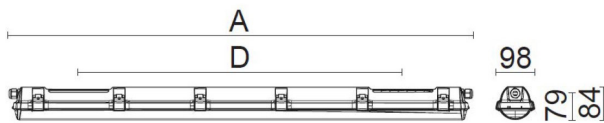

CUSTA65 X ABS/AKRYL ÖK

E7218521

Custa65 är en armatur för användning i riktigt tuffa miljöer som t ex djurstallar. Stomme av ABS och kupa av akryl. Samtliga komponenter är monterade på en fäll- och löstagbar lackerad insatsplåt. Clips och kuplås av rostfritt stål. Armaturen är D-märkt. Monteras dikt tak, på vägg eller lina. Linfästen som är justerbara längsled medlevereras. Godkänd omgivningstemperatur -25°C till +50°C. För aktuell livslängd LED-modul (L80) vid olika temperaturer, se diagram. Kabelinföring PG13,5 för kabel upp till 12 mm i vardera gavel. Insticksplint i vardera gavel 5x2x2,5 mm².

Dimensioner (forts)

Höjd/djup	84 mm
Längd	615 mm
Bakkantsdimring	Nej
Bluetoothstyrd	Nej
Brandskydd "D"	Ja
Dimmer med tryckknapp	Nej
Dimmerfunktion saknas	Ja
Dimning DALI-2	Nej
Framkantsdimring	Nej
Integrerad dimning	Nej
Kapslingsklass (IP)	IP65
Skyddsklass	I
Slagtålighet (IK)	IK03
Anslutningstyp	Stickklämma
Antal poler	3
Kapslingsfärg	Grå
Ledararea.	2.5 mm ²
Lämplig för pendelupphängning	Ja
Lämplig för takmontering	Ja
Lämplig för väggmontering	Ja
Lämplig för ytmontage	Ja
Material kapsling	Plast
Material kupa	Plast, opal
Med ljuskälla	Ja
Med rörelsesensor	Nej
Typ av kabeldragning	Genomgående ledning inkluderad
Vikt	0.9 kg

Måttritning

CUSTA65	A [mm]	D [mm]	CUSTA65	A [mm]	D [mm]	CUSTA65	A [mm]	D [mm]
X	615	110-370	XL	1175	700-960	XXL	1455	970-1230
X 3P	621	110-370	XL 3P	1181	700-960	XXL 3P	1461	970-1230
			XL 5P	1187	700-960	XXL 5P	1467	970-1230