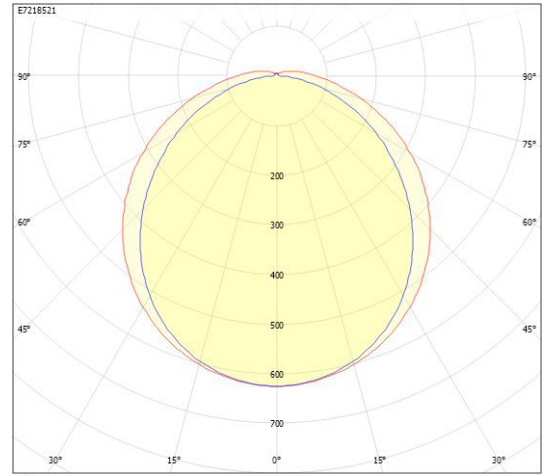

Måttritning

CUSTA65	A[mm]	D[mm]	CUSTA65	A[mm]	D[mm]	CUSTA65	A[mm]	D[mm]
X	615	110-370	XL	1175	700-960	XXL	1455	970-1230
X 3P	621	110-370	XL 3P	1181	700-960	XXL 3P	1461	970-1230
			XL 5P	1187	700-960	XXL 5P	1467	970-1230

Ljusfördelningskurva

cd
 — C0/C180
 — C90/C270

UGR-tabell

Beräkning av bländning enligt UGR												
		60	70	70	50	50	80	70	70	50	50	
p Tak												
p Vägg		60	50	30	50	30	60	50	30	50	30	
p Golv		30	20	20	20	20	30	20	20	20	20	
Rumsstorlek	Y	Blickriktning tvärs till tvärsavel					Blickriktning längs till tvärsavel					
X												
2H	2H	17,8	19,5	20,8	19,8	21,1	17,6	19,2	20,5	19,6	20,8	
2H	3H	19,4	21,1	22,3	21,5	22,6	18,9	20,6	21,8	21,0	22,1	
2H	4H	20,1	21,8	22,9	22,2	23,2	19,5	21,2	22,3	21,6	22,6	
2H	6H	20,7	22,4	23,4	22,8	23,8	19,8	21,5	22,6	22,0	23,0	
2H	8H	20,9	22,7	23,7	23,1	24,1	19,9	21,7	22,7	22,1	23,1	
2H	12H	21,2	22,9	23,9	23,4	24,3	20,0	21,7	22,7	22,2	23,1	
4H	2H	18,4	20,1	21,2	20,5	21,6	18,3	20,0	21,2	20,5	21,5	
4H	3H	20,2	21,9	22,9	22,4	23,3	19,9	21,7	22,6	22,1	23,0	
4H	4H	21,0	22,8	23,6	23,2	24,1	20,6	22,4	23,2	22,8	23,6	
4H	6H	21,8	23,6	24,3	24,1	24,8	21,1	22,9	23,6	23,4	24,1	
4H	8H	22,1	23,9	24,6	24,4	25,1	21,3	23,1	23,8	23,6	24,2	
4H	12H	22,4	24,2	24,9	24,7	25,4	21,4	23,2	23,8	23,7	24,3	
8H	4H	21,3	23,1	23,8	23,6	24,3	21,1	22,9	23,6	23,4	24,1	
8H	6H	22,3	24,1	24,6	24,6	25,2	21,9	23,7	24,3	24,2	24,8	
8H	8H	22,7	24,5	25,1	25,1	25,6	22,2	24,0	24,5	24,5	25,0	
8H	12H	23,2	25,0	25,4	25,6	26,0	22,4	24,2	24,7	24,8	25,2	
12H	4H	21,3	23,1	23,8	23,6	24,2	21,2	23,0	23,6	23,5	24,1	
12H	6H	22,3	24,2	24,7	24,7	25,2	22,1	23,9	24,4	24,5	25,0	
12H	8H	22,9	24,7	25,1	25,3	25,7	22,5	24,3	24,8	24,9	25,3	
Variation av bländningsindex för tvärsnitt S												
S = 1.0H		+0.1 / -0.1					+0.1 / -0.1					
S = 1.5H		+0.2 / -0.2					+0.2 / -0.2					
S = 2.0H		+0.3 / -0.6					+0.3 / -0.6					
Standarttabell		B07					B06					
Korrigeringsfaktor		7.8					6.9					
Korrigerade bländningsindex relaterade till vägg och golv												