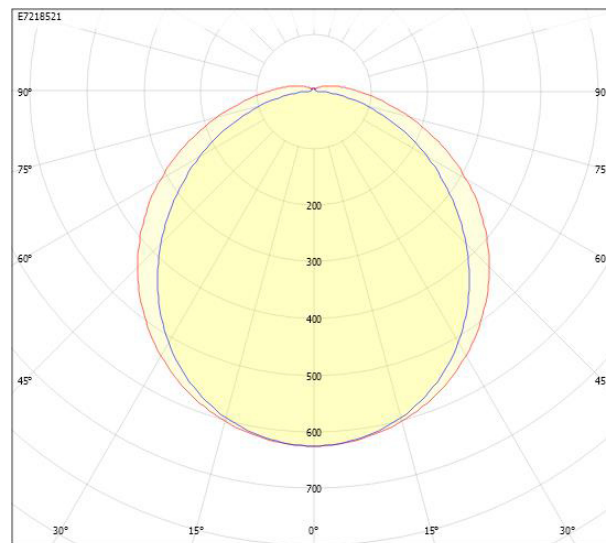

Måttritning

CUSTA65	A[mm]	D[mm]	CUSTA65	A[mm]	D[mm]	CUSTA65	A[mm]	D[mm]
X	615	110-370	XL	1175	700-960	XXL	1455	970-1230
X 3P	621	110-370	XL 3P	1181	700-960	XXL 3P	1461	970-1230
			XL 5P	1187	700-960	XXL 5P	1467	970-1230

Ljusfördelningskurva

cd
 — C0/C180
 — C90/C270

UGR-tabell

Beräkning av bländning enligt UGR											
p Tak	80	70	70	50	50	80	70	70	50	50	
p Vägg	60	50	30	50	30	60	50	30	50	30	
p Golv	30	20	20	20	20	30	20	20	20	20	
Rumsstorlek X	Y	Blickriktning tvärs till tvärsaxel					Blickriktning längs till tvärsaxel				
2H	2H	17.8	19.5	20.8	19.8	21.1	17.6	19.2	20.5	19.6	20.8
2H	3H	19.4	21.1	22.3	21.5	22.6	18.9	20.6	21.8	21.0	22.1
2H	4H	20.1	21.8	22.9	22.2	23.3	19.5	21.2	22.3	21.6	22.6
2H	6H	20.7	22.4	23.4	22.8	23.8	19.8	21.5	22.6	22.0	23.0
2H	8H	20.9	22.7	23.7	23.1	24.1	19.9	21.7	22.7	22.1	23.1
2H	12H	21.2	22.9	23.9	23.4	24.3	20.0	21.7	22.7	22.2	23.1
4H	2H	18.4	20.1	21.2	20.5	21.6	18.3	20.0	21.2	20.5	21.5
4H	3H	20.2	21.9	22.9	22.4	23.3	19.9	21.7	22.6	22.1	23.0
4H	4H	21.0	22.8	23.6	23.3	24.1	20.6	22.4	23.2	22.8	23.6
4H	6H	21.8	23.6	24.3	24.1	24.8	21.1	22.9	23.6	23.4	24.1
4H	8H	22.1	23.9	24.6	24.4	25.1	21.3	23.1	23.8	23.6	24.2
4H	12H	22.4	24.2	24.9	24.7	25.4	21.4	23.2	23.8	23.7	24.3
8H	4H	21.3	23.1	23.8	23.5	24.3	21.1	22.9	23.6	23.4	24.1
8H	6H	22.3	24.1	24.6	24.5	25.2	21.9	23.7	24.3	24.2	24.8
8H	8H	22.7	24.5	25.1	25.1	25.6	22.2	24.0	24.5	24.5	25.0
8H	12H	23.2	25.0	25.4	25.6	26.0	22.4	24.2	24.7	24.8	25.2
12H	4H	21.3	23.1	23.8	23.6	24.2	21.2	23.0	23.6	23.5	24.1
12H	6H	22.3	24.2	24.7	24.7	25.2	22.1	23.9	24.4	24.5	25.0
12H	8H	22.9	24.7	25.1	25.3	25.7	22.5	24.3	24.8	24.9	25.3
Variation av blickriktning för tvärsaxel S											
S = 1.0H		+0.1 / -0.1					+0.1 / -0.1				
S = 1.5H		+0.2 / -0.3					+0.2 / -0.3				
S = 2.0H		+0.3 / -0.6					+0.3 / -0.6				
Standardtabell		BK07					BK06				
Korrektionsfaktor		7.8					6.9				
Korrigerade bländindikatorer relaterade till total ljusflöde											