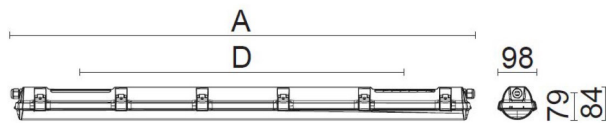

Mått ritning

CUSTA65	A [mm]	D [mm]	CUSTA65	A [mm]	D [mm]	CUSTA65	A [mm]	D [mm]
X	615	110-370	XL	1175	700-960	XXL	1455	970-1230
X 3P	621	110-370	XL 3P	1181	700-960	XXL 3P	1461	970-1230
			XL 5P	1187	700-960	XXL 5P	1467	970-1230