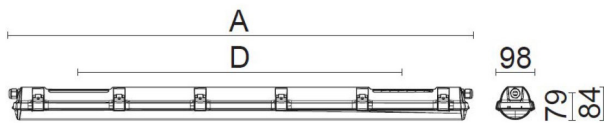

CUSTA65 X ABS/AKRYL ÖK

E7218521

Custa65 är en armatur för användning i riktigt tuffa miljöer som t ex djurstallar. Stomme av ABS och kupa av akryl. Samtliga komponenter är monterade på en fäll- och löstagbar lackerad insatsplåt. Clips och kuplås av rostfritt stål. Armaturen är D-märkt. Monteras dikt tak, på vägg eller lina. Linfästen som är justerbara längsled medlevereras. Godkänd omgivningstemperatur -25°C till +50°C. För aktuell livslängd LED-modul (L80) vid olika temperaturer, se diagram. Kabelinföring PG13,5 för kabel upp till 12 mm i vardera gavel. Insticksplint i vardera gavel 5x2x2,5 mm².

Dimensioner (forts)

Höjd/djup	84 mm
Längd	615 mm
Bakkantsdimring	Nej
Bluetoothstyrd	Nej
Brandskydd "D"	Ja
Dimmer med tryckknapp	Nej
Dimmerfunktion saknas	Ja
Dimning DALI-2	Nej
Framkantsdimring	Nej
Integrerad dimning	Nej
Kapslingsklass (IP)	IP65
Skyddsklass	I
Slagtålighet (IK)	IK03
Anslutningstyp	Stickklämma
Antal poler	3
Kapslingsfärg	Grå
Ledararea.	2.5 mm ²
Lämplig för pendelupphängning	Ja
Lämplig för takmontering	Ja
Lämplig för väggmontering	Ja
Lämplig för ytmontage	Ja
Material kapsling	Plast
Material kupa	Plast, opal
Med ljuskälla	Ja
Med rörelsesensor	Nej
Typ av kabeldragning	Genomgående ledning inkluderad
Vikt	0.9 kg

Måttritning

CUSTA65	A[mm]	D[mm]	CUSTA65	A[mm]	D[mm]	CUSTA65	A[mm]	D[mm]
X	615	110-370	XL	1175	700-960	XXL	1455	970-1230
X 3P	621	110-370	XL 3P	1181	700-960	XXL 3P	1461	970-1230
			XL 5P	1187	700-960	XXL 5P	1467	970-1230