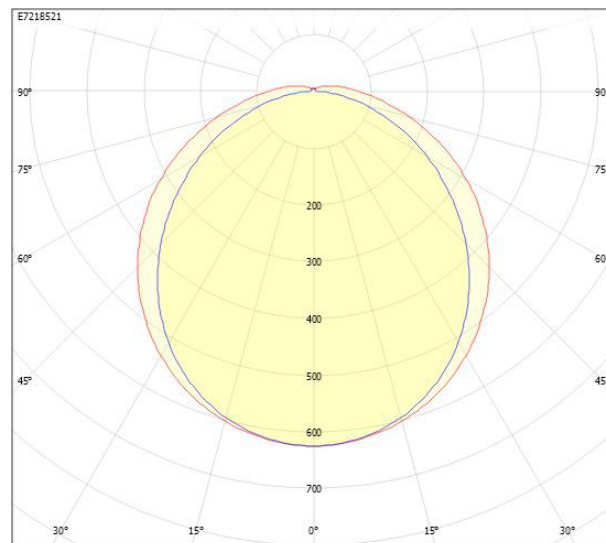

Mått ritning

CUSTA65	A [mm]	D [mm]	CUSTA65	A [mm]	D [mm]	CUSTA65	A [mm]	D [mm]
X	615	110-370	XL	1175	700-960	XXL	1455	970-1230
X 3P	621	110-370	XL 3P	1181	700-960	XXL 3P	1461	970-1230
			XL 5P	1187	700-960	XXL 5P	1467	970-1230

Ljusfördelningskurva

cd
 — C0/C180
 — C90/C270

UGR-tabell

Beräkning av bländning enligt UGR											
p Tak	80	70	70	50	50	80	70	70	50	50	
p Vågg	60	50	30	50	30	60	50	30	50	30	
p Golv	30	20	20	20	20	30	20	20	20	20	
Rumsstorlek X	Y	Blickriktning tvärs till tvärsaxel					Blickriktning längs till tvärsaxel				
2H	2H	17.8	19.5	20.8	19.8	21.1	17.6	19.2	20.5	19.6	20.8
2H	3H	19.4	21.1	22.3	21.5	22.6	18.9	20.6	21.8	21.0	22.1
2H	4H	20.1	21.8	22.9	22.2	23.3	19.5	21.2	22.3	21.6	22.6
2H	6H	20.7	22.4	23.4	22.8	23.8	19.8	21.5	22.6	22.0	23.0
2H	8H	20.9	22.7	23.7	23.1	24.1	19.9	21.7	22.7	22.1	23.1
2H	12H	21.2	22.9	23.9	23.4	24.3	20.0	21.7	22.7	22.2	23.1
4H	2H	18.4	20.1	21.2	20.5	21.6	18.3	20.0	21.2	20.5	21.5
4H	3H	20.2	21.9	22.9	22.4	23.3	19.9	21.7	22.6	22.1	23.0
4H	4H	21.0	22.8	23.6	23.3	24.1	20.6	22.4	23.2	22.8	23.6
4H	6H	21.8	23.6	24.3	24.1	24.8	21.1	22.9	23.6	23.4	24.1
4H	8H	22.1	23.9	24.6	24.4	25.1	21.3	23.1	23.8	23.6	24.2
4H	12H	22.4	24.2	24.9	24.7	25.4	21.4	23.2	23.8	23.7	24.3
8H	4H	21.3	23.1	23.8	23.5	24.3	21.1	22.9	23.6	23.4	24.1
8H	6H	22.3	24.1	24.6	24.5	25.2	21.9	23.7	24.3	24.2	24.8
8H	8H	22.7	24.5	25.1	25.1	25.6	22.2	24.0	24.5	24.5	25.0
8H	12H	23.2	25.0	25.4	25.6	26.0	22.4	24.2	24.7	24.8	25.2
12H	4H	21.3	23.1	23.8	23.6	24.2	21.2	23.0	23.6	23.5	24.1
12H	6H	22.3	24.2	24.7	24.7	25.2	22.1	23.9	24.4	24.5	25.0
12H	8H	22.9	24.7	25.1	25.3	25.7	22.5	24.3	24.8	24.9	25.3
Variation av bäckdjursposition för tvärsaxel S											
S = 1.0H		+0.1 / -0.1					+0.1 / -0.1				
S = 1.5H		+0.2 / -0.3					+0.2 / -0.3				
S = 2.0H		+0.3 / -0.6					+0.3 / -0.6				
Standardtabell		BK07					BK06				
Korrektionsfaktor		7.8					6.9				
Korrigerade bländindikatorer relaterade till total ljusflöde											