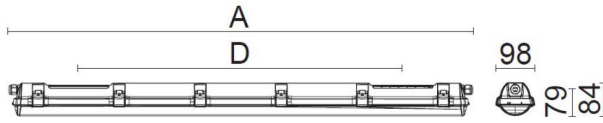

# CUSTA65 X ABS/AKRYL ÖK

E7218521

Custa65 är en armatur för användning i riktigt tuffa miljöer som t ex djurstallar. Stomme av ABS och kupa av akryl. Samtliga komponenter är monterade på en fäll- och löstagbar lackerad insatsplåt. Clips och kuplås av rostfritt stål. Armaturen är D-märkt. Monteras dikt tak, på vägg eller lina. Linfästen som är justerbara längsled medlevereras. Godkänd omgivningstemperatur -25°C till +50°C. För aktuell livslängd LED-modul (L80) vid olika temperaturer, se diagram. Kabelinföring PG13,5 för kabel upp till 12 mm i vardera gavel. Insticksplint i vardera gavel 5x2x2,5 mm<sup>2</sup>.

**Dimensioner (forts)**

Höjd/djup	84 mm
Längd	615 mm
Bakkantsdimring	Nej
Bluetoothstyrd	Nej
Brandskydd "D"	Ja
Dimmer med tryckknapp	Nej
Dimmerfunktion saknas	Ja
Dimning DALI-2	Nej
Framkantsdimring	Nej
Integrerad dimning	Nej
Kapslingsklass (IP)	IP65
Skyddsklass	I
Slagtålighet (IK)	IK03
Anslutningstyp	Stickklämma
Antal poler	3
Kapslingsfärg	Grå
Ledararea.	2.5 mm <sup>2</sup>
Lämplig för pendelupphängning	Ja
Lämplig för takmontering	Ja
Lämplig för väggmontering	Ja
Lämplig för ytmontage	Ja
Material kapsling	Plast
Material kupa	Plast, opal
Med ljuskälla	Ja
Med rörelsesensor	Nej
Typ av kabeldragning	Genomgående ledning inkluderad
Vikt	0.9 kg

## Måttritning

CUSTA65	A[mm]	D[mm]	CUSTA65	A[mm]	D[mm]	CUSTA65	A[mm]	D[mm]
X	615	110-370	XL	1175	700-960	XXL	1455	970-1230
X 3P	621	110-370	XL 3P	1181	700-960	XXL 3P	1461	970-1230
			XL 5P	1187	700-960	XXL 5P	1467	970-1230