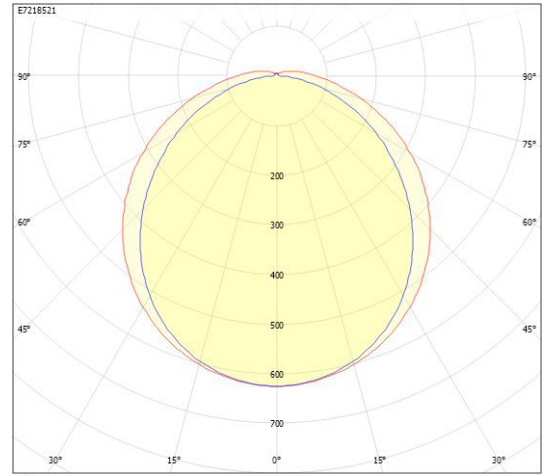

Måttritning

CUSTA65	A[mm]	D[mm]	CUSTA65	A[mm]	D[mm]	CUSTA65	A[mm]	D[mm]
X	615	110-370	XL	1175	700-960	XXL	1455	970-1230
X 3P	621	110-370	XL 3P	1181	700-960	XXL 3P	1461	970-1230
			XL 5P	1187	700-960	XXL 5P	1467	970-1230

Ljusfördelningskurva

cd
 — C0/C180
 — C90/C270

UGR-tabell

Beräkning av bländning enligt UGR												
		60	70	70	50	50	80	70	70	50	50	
ρ Tak												
ρ Vägg		60	50	30	50	30	60	50	30	50	30	
ρ Golv		30	20	20	20	20	30	20	20	20	20	
Rumsstorlek	Y	Bildrättning tvärs till tvärsavel					Bildrättning längs till tvärsavel					
X												
2H	2H	17,8	19,5	20,8	19,8	21,1	17,6	19,2	20,5	19,6	20,8	
2H	3H	19,4	21,1	22,3	21,5	22,6	18,9	20,6	21,8	21,0	22,1	
2H	4H	20,1	21,8	22,9	22,2	23,2	19,5	21,2	22,3	21,6	22,6	
2H	6H	20,7	22,4	23,4	22,8	23,8	19,8	21,5	22,6	22,0	23,0	
2H	8H	20,9	22,7	23,7	23,1	24,1	19,9	21,7	22,7	22,1	23,1	
2H	12H	21,2	22,9	23,9	23,4	24,3	20,0	21,7	22,7	22,2	23,1	
4H	2H	18,4	20,1	21,2	20,5	21,6	18,3	20,0	21,2	20,5	21,5	
4H	3H	20,2	21,9	22,9	22,4	23,3	19,9	21,7	22,6	22,1	23,0	
4H	4H	21,0	22,8	23,6	23,2	24,1	20,6	22,4	23,2	22,8	23,6	
4H	6H	21,8	23,6	24,3	24,1	24,8	21,1	22,9	23,6	23,4	24,1	
4H	8H	22,1	23,9	24,6	24,4	25,1	21,3	23,1	23,8	23,6	24,2	
4H	12H	22,4	24,2	24,9	24,7	25,4	21,4	23,2	23,8	23,7	24,3	
8H	4H	21,3	23,1	23,8	23,6	24,3	21,1	22,9	23,6	23,4	24,1	
8H	6H	22,3	24,1	24,6	24,6	25,2	21,9	23,7	24,3	24,2	24,8	
8H	8H	22,7	24,5	25,1	25,1	25,6	22,2	24,0	24,5	24,5	25,0	
8H	12H	23,2	25,0	25,4	25,6	26,0	22,4	24,2	24,7	24,8	25,2	
12H	4H	21,3	23,1	23,8	23,6	24,2	21,2	23,0	23,6	23,5	24,1	
12H	6H	22,3	24,2	24,7	24,7	25,2	22,1	23,9	24,4	24,5	25,0	
12H	8H	22,9	24,7	25,1	25,3	25,7	22,5	24,3	24,8	24,9	25,3	
Variation av bildstörning för tvärsavel S												
S = 1.0H		+0.1 / -0.1					+0.1 / -0.1					
S = 1.5H		+0.2 / -0.2					+0.2 / -0.2					
S = 2.0H		+0.3 / -0.6					+0.3 / -0.6					
Standarttabell		BK07					BK06					
Korrektionsfaktor		7.8					6.9					
Korrigerade bildstörningar relaterade till bildstörning												