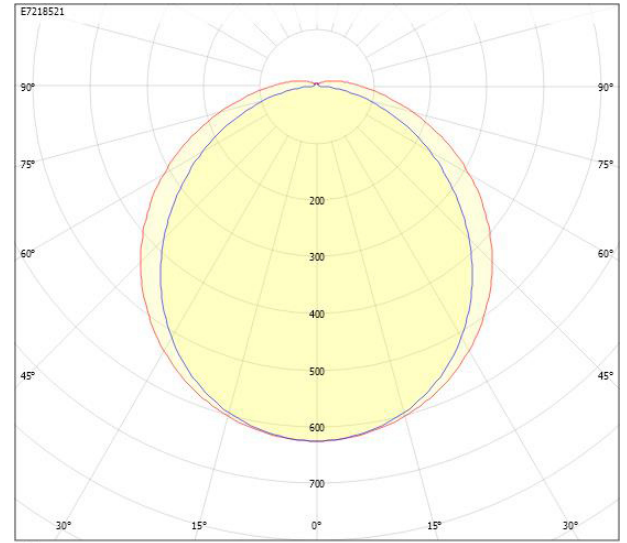

**Dimensioner (forts)**

Höjd/djup	84 mm
Längd	615 mm
Bakkantsdimring	Nej
Bluetoothstyrd	Nej
Brandskydd "D"	Ja
Dimmer med tryckknapp	Nej
Dimmerfunktion saknas	Ja
Dimning DALI-2	Nej
Framkantsdimring	Nej
Integrerad dimning	Nej
Kapslingsklass (IP)	IP65
Skyddsklass	I
Slagtålighet (IK)	IK03
Anslutningstyp	Stickklämma
Antal poler	3
Kapslingsfärg	Grå
Ledararea.	2.5 mm <sup>2</sup>
Lämplig för pendelupphängning	Ja
Lämplig för takmontering	Ja
Lämplig för väggmontering	Ja
Lämplig för ytmontage	Ja
Material kapsling	Plast
Material kupa	Plast, opal
Med ljuskälla	Ja
Med rörelsesensor	Nej
Typ av kabeldragning	Genomgående ledning inkluderad
Vikt	0.9 kg

## Måttritning

CUSTA65	A[mm]	D[mm]	CUSTA65	A[mm]	D[mm]	CUSTA65	A[mm]	D[mm]
X	615	110-370	XL	1175	700-960	XXL	1455	970-1230
X 3P	621	110-370	XL 3P	1181	700-960	XXL 3P	1461	970-1230
			XL 5P	1187	700-960	XXL 5P	1467	970-1230

## Ljusfördelningskurva

cd  
 — C0/C180  
 — C90/C270