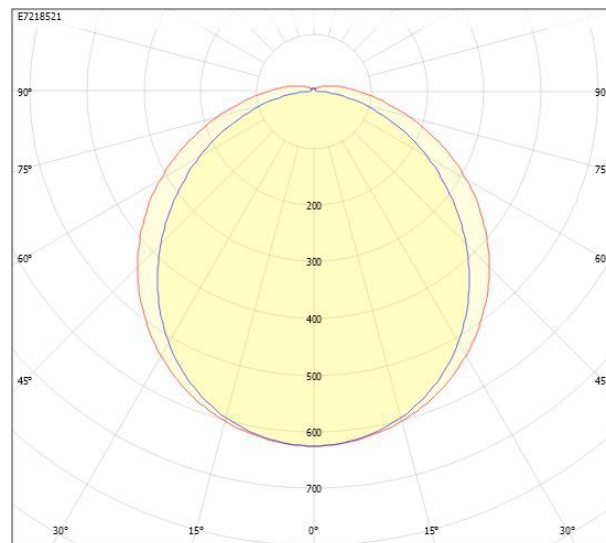

Måttritning

CUSTA65	A [mm]	D [mm]	CUSTA65	A [mm]	D [mm]	CUSTA65	A [mm]	D [mm]
X	615	110-370	XL	1175	700-960	XXL	1455	970-1230
X 3P	621	110-370	XL 3P	1181	700-960	XXL 3P	1461	970-1230
			XL 5P	1187	700-960	XXL 5P	1467	970-1230

Ljusfördelningskurva

cd
 — C0/C180
 — C90/C270

UGR-tabell

Beräkning av bländning enligt UGR											
p Tak	80	70	70	50	50	80	70	70	50	50	
p Vågg	60	50	30	50	30	60	50	30	50	30	
p Golv	30	20	20	20	20	30	20	20	20	20	
Rumsstorlek X	Y	Blickriktning tvärs till tvärsaxel					Blickriktning längs till tvärsaxel				
2H	2H	17.8	19.5	20.8	19.8	21.1	17.6	19.2	20.5	19.6	20.8
2H	3H	19.4	21.1	22.3	21.5	22.6	18.9	20.6	21.8	21.0	22.1
2H	4H	20.1	21.8	22.9	22.2	23.3	19.5	21.2	22.3	21.6	22.6
2H	6H	20.7	22.4	23.4	22.8	23.8	19.8	21.5	22.6	22.0	23.0
2H	8H	20.9	22.7	23.7	23.1	24.1	19.9	21.7	22.7	22.1	23.1
2H	12H	21.2	22.9	23.9	23.4	24.3	20.0	21.7	22.7	22.2	23.1
4H	2H	18.4	20.1	21.2	20.5	21.6	18.3	20.0	21.2	20.5	21.5
4H	3H	20.2	21.9	22.9	22.4	23.3	19.9	21.7	22.6	22.1	23.0
4H	4H	21.0	22.8	23.6	23.3	24.1	20.6	22.4	23.2	22.8	23.6
4H	6H	21.8	23.6	24.3	24.1	24.8	21.1	22.9	23.6	23.4	24.1
4H	8H	22.1	23.9	24.6	24.4	25.1	21.3	23.1	23.8	23.6	24.2
4H	12H	22.4	24.2	24.9	24.7	25.4	21.4	23.2	23.8	23.7	24.3
8H	4H	21.3	23.1	23.8	23.5	24.3	21.1	22.9	23.6	23.4	24.1
8H	6H	22.3	24.1	24.6	24.5	25.2	21.9	23.7	24.3	24.2	24.8
8H	8H	22.7	24.5	25.1	25.1	25.6	22.2	24.0	24.5	24.5	25.0
8H	12H	23.2	25.0	25.4	25.6	26.0	22.4	24.2	24.7	24.8	25.2
12H	4H	21.3	23.1	23.8	23.6	24.2	21.2	23.0	23.6	23.5	24.1
12H	6H	22.3	24.2	24.7	24.7	25.2	22.1	23.9	24.4	24.5	25.0
12H	8H	22.9	24.7	25.1	25.3	25.7	22.5	24.3	24.8	24.9	25.3
Variation av blickriktning för tvärsaxel S											
S = 1.0H		+0.1 / -0.1					+0.1 / -0.1				
S = 1.5H		+0.2 / -0.3					+0.2 / -0.3				
S = 2.0H		+0.3 / -0.6					+0.3 / -0.6				
Standardtabell		BK07					BK06				
Korrektionsfaktor		7.8					6.9				
Korrigerade bländindikatorer relaterade till total ljusflöde											