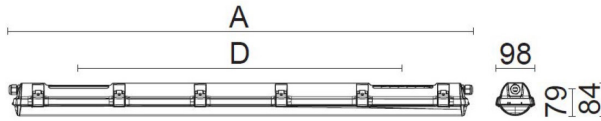

## CUSTA65 X PC ÖK

E7218520

Custa65 är en armatur för användning i tuffa miljöer. Stomme av polykarbonat och kupa av polykarbonat. Samtliga komponenter är monterade på en fäll- och löstagbar lackerad insatsplåt. Clips och kuplås av rostfritt stål. IK-Klass: IK10. Armaturen är D-märkt. Monteras dikt tak, på vägg eller lina. Linfästen som är justerbara längsled medlevereras. Godkänd omgivningstemperatur -25°C till +50°C. För aktuell livslängd LED-modul (L80) vid olika temperaturer, se diagram. Kabelinföring PG13,5 för kabel upp till 12 mm i vardera gavel. Insticksplint i vardera gavel 5x2x2,5 mm<sup>2</sup>. Överkopplad.

**Dimensioner (forts)**

Höjd/djup	84 mm
Längd	615 mm
Bakkantsdimring	Nej
Bluetoothstyrd	Nej
Brandskydd "D"	Ja
Dimmer med tryckknapp	Nej
Dimmerfunktion saknas	Ja
Dimning DALI-2	Nej
Framkantsdimring	Nej
Integrerad dimning	Nej
Kapslingsklass (IP)	IP65
Skyddsklass	I
Slagtålighet (IK)	IK10
Anslutningstyp	Stickklämma
Antal poler	3
Kapslingsfärg	Grå
Ledararea.	2.5 mm <sup>2</sup>
Lämplig för pendelupphängning	Ja
Lämplig för takmontering	Ja
Lämplig för väggmontering	Ja
Lämplig för ytmontage	Ja
Material kapsling	Plast
Material kupa	Plast, opal
Med ljuskälla	Ja
Med rörelsesensor	Nej
Typ av kabeldragning	Genomgående ledning inkluderad
Vikt	0.9 kg

## Måttritning

CUSTA65	A [mm]	D [mm]	CUSTA65	A [mm]	D [mm]	CUSTA65	A [mm]	D [mm]
X	615	110-370	XL	1175	700-960	XXL	1455	970-1230
X 3P	621	110-370	XL 3P	1181	700-960	XXL 3P	1461	970-1230
			XL 5P	1187	700-960	XXL 5P	1467	970-1230