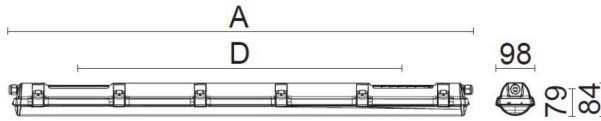

CUSTA65 X PC ÖK

E7218520

Custa65 är en armatur för användning i tuffa miljöer. Stomme av polykarbonat och kupa av polykarbonat. Samtliga komponenter är monterade på en fäll- och löstagbar lackerad insatsplåt. Clips och kuplås av rostfritt stål. IK-Klass: IK10. Armaturen är D-märkt. Monteras dikt tak, på vägg eller lina. Linfästen som är justerbara längsled medlevereras. Godkänd omgivningstemperatur -25°C till +50°C. För aktuell livslängd LED-modul (L80) vid olika temperaturer, se diagram. Kabelinföring PG13,5 för kabel upp till 12 mm i vardera gavel. Insticksplint i vardera gavel 5x2x2,5 mm². Överkopplad.

Dimensioner (forts)

Höjd/djup	84 mm
Längd	615 mm
Bakkantsdimring	Nej
Bluetoothstyrd	Nej
Brandskydd "D"	Ja
Dimmer med tryckknapp	Nej
Dimmerfunktion saknas	Ja
Dimning DALI-2	Nej
Framkantsdimring	Nej
Integrerad dimning	Nej
Kapslingsklass (IP)	IP65
Skyddsklass	I
Slagtålighet (IK)	IK10
Anslutningstyp	Stickklämma
Antal poler	3
Kapslingsfärg	Grå
Ledararea.	2.5 mm ²
Lämplig för pendelupphängning	Ja
Lämplig för takmontering	Ja
Lämplig för väggmontering	Ja
Lämplig för ytmontage	Ja
Material kapsling	Plast
Material kupa	Plast, opal
Med ljuskälla	Ja
Med rörelsesensor	Nej
Typ av kabeldragning	Genomgående ledning inkluderad
Vikt	0.9 kg

Måttritning

CUSTA65	A [mm]	D [mm]	CUSTA65	A [mm]	D [mm]	CUSTA65	A [mm]	D [mm]
X	615	110-370	XL	1175	700-960	XXL	1455	970-1230
X 3P	621	110-370	XL 3P	1181	700-960	XXL 3P	1461	970-1230
			XL 5P	1187	700-960	XXL 5P	1467	970-1230