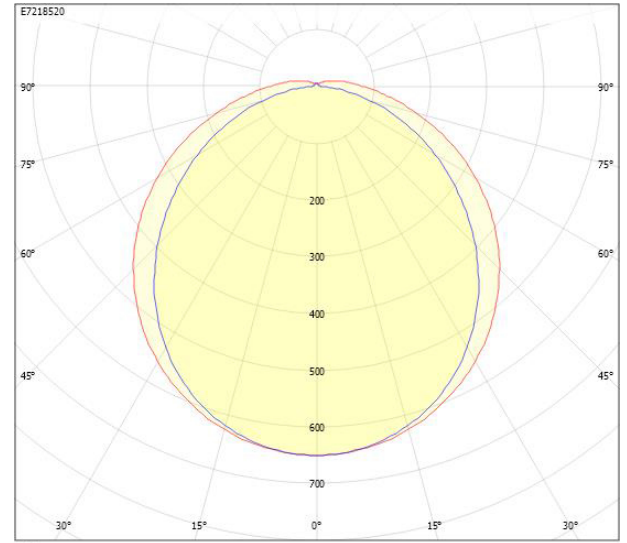

**Dimensioner (forts)**

Höjd/djup	84 mm
Längd	615 mm
Bakkantsdimring	Nej
Bluetoothstyrd	Nej
Brandskydd "D"	Ja
Dimmer med tryckknapp	Nej
Dimmerfunktion saknas	Ja
Dimning DALI-2	Nej
Framkantsdimring	Nej
Integrerad dimning	Nej
Kapslingsklass (IP)	IP65
Skyddsklass	I
Slagtålighet (IK)	IK10
Anslutningstyp	Stickklämma
Antal poler	3
Kapslingsfärg	Grå
Ledararea.	2.5 mm <sup>2</sup>
Lämplig för pendelupphängning	Ja
Lämplig för takmontering	Ja
Lämplig för väggmontering	Ja
Lämplig för ytmontage	Ja
Material kapsling	Plast
Material kupa	Plast, opal
Med ljuskälla	Ja
Med rörelsesensor	Nej
Typ av kabeldragning	Genomgående ledning inkluderad
Vikt	0.9 kg

## Måttritning

CUSTA65	A [mm]	D [mm]	CUSTA65	A [mm]	D [mm]	CUSTA65	A [mm]	D [mm]
X	615	110-370	XL	1175	700-960	XXL	1455	970-1230
X 3P	621	110-370	XL 3P	1181	700-960	XXL 3P	1461	970-1230
			XL 5P	1187	700-960	XXL 5P	1467	970-1230

## Ljusfördelningskurva

cd  
 — C0/C180  
 — C90/C270