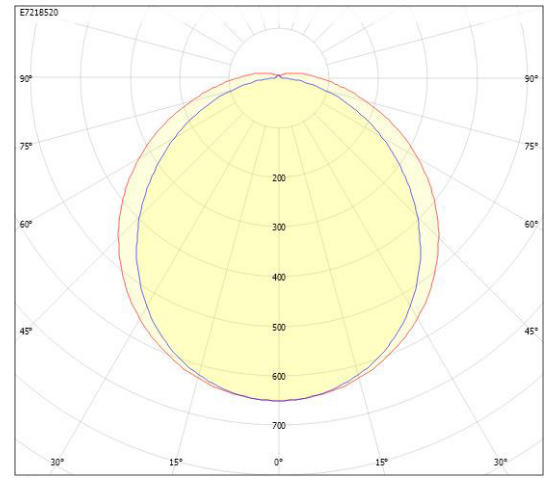

## Måttritning

CUSTA65	A[mm]	D[mm]	CUSTA65	A[mm]	D[mm]	CUSTA65	A[mm]	D[mm]
X	615	110-370	XL	1175	700-960	XXL	1455	970-1230
X 3P	621	110-370	XL 3P	1181	700-960	XXL 3P	1461	970-1230
			XL 5P	1187	700-960	XXL 5P	1467	970-1230

## Ljusfördelningskurva

cd  
 — C0/C180  
 — C90/C270