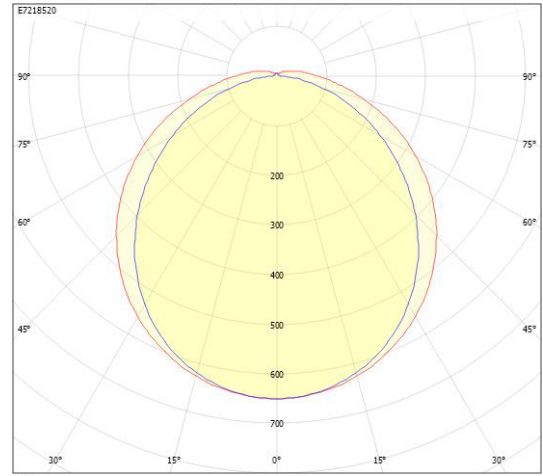

# Måttritning

CUSTA65	A[mm]	D[mm]	CUSTA65	A[mm]	D[mm]	CUSTA65	A[mm]	D[mm]
X	615	110-370	XL	1175	700-960	XXL	1455	970-1230
X 3P	621	110-370	XL 3P	1181	700-960	XXL 3P	1461	970-1230
			XL 5P	1187	700-960	XXL 5P	1467	970-1230

# Ljusfördelningskurva

cd  
 — C0/C180  
 — C90/C270