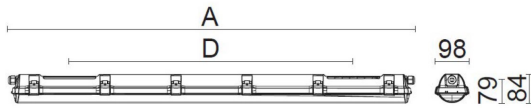

**Dimensioner (forts)**

Höjd/djup	84 mm
Längd	615 mm

**Tekniska data**

Bakkantsdimring	Nej
Bluetoothstyrd	Nej
Brandskydd "D"	Ja
Dimmer med tryckknapp	Nej
Dimmerfunktion saknas	Ja
Dimning DALI-2	Nej
Framkantsdimring	Nej
Integrerad dimning	Nej
Kapslingsklass (IP)	IP65
Skyddsklass	I
Slagtålighet (IK)	IK10

## Måttritning

CUSTA65	A[mm]	D[mm]	CUSTA65	A[mm]	D[mm]	CUSTA65	A[mm]	D[mm]
X	615	110-370	XL	1175	700-960	XXL	1455	970-1230
X 3P	621	110-370	XL 3P	1181	700-960	XXL 3P	1461	970-1230
			XL 5P	1187	700-960	XXL 5P	1467	970-1230