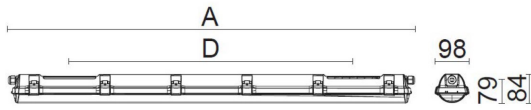

**Dimensioner (forts)**

Höjd/djup	84 mm
Längd	615 mm

**Tekniska data**

Bakkantsdimring	Nej
Bluetoothstyrd	Nej
Brandskydd "D"	Ja
Dimmer med tryckknapp	Nej
Dimmerfunktion saknas	Ja
Dimning DALI-2	Nej
Framkantsdimring	Nej
Integrerad dimning	Nej
Kapslingsklass (IP)	IP65
Skyddsklass	I
Slagtålighet (IK)	IK10

# Måttritning

CUSTA65	A[mm]	D[mm]	CUSTA65	A[mm]	D[mm]	CUSTA65	A[mm]	D[mm]
X	615	110-370	XL	1175	700-960	XXL	1455	970-1230
X 3P	621	110-370	XL 3P	1181	700-960	XXL 3P	1461	970-1230
			XL 5P	1187	700-960	XXL 5P	1467	970-1230