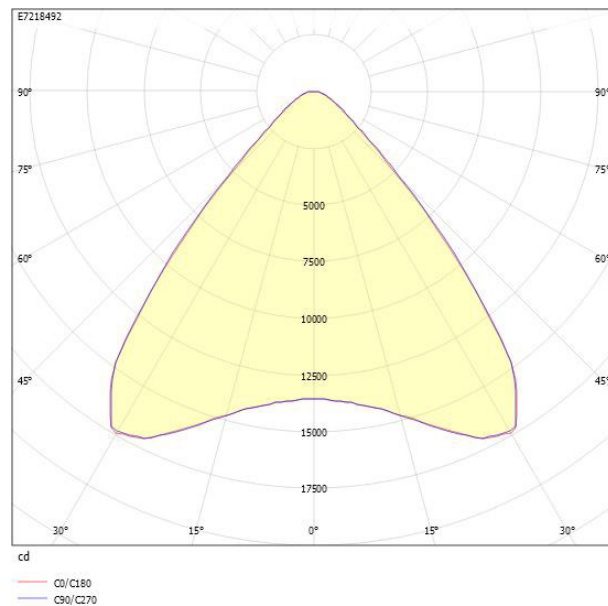

Ljusfördelningskurva