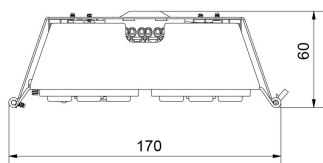

Måttritning