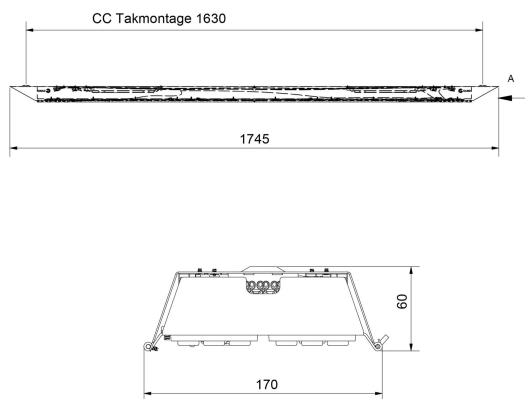

# TRYGGVE SPORT HO ÖK

E7218492

Tryggve Sport är en armatur med en ljusfördelning och ljusflöde optimerat för sporthallar med fokus på att skapa förutsättning för hög aktivitet och snabbt spel. Då armaturen är i IP23 funkar den även utmärkt i industriella miljöer. Tryggve Sport är tack vare sin konstruktion enkel att installera och dess form gör att kan den packas med minimalt emballage. Stomme av varmförzinkad stålplåt. LED-plattan är monterad på en aluminiumplåt för optimal ljusstyrka och livslängd på LED. Armaturen uppfyller bollskyddscertifierad enl. DIN 57710-13/VDE-0710-13 och kan kompletteras med ett galler om ytterligare skydd önskas. Monteras dikt tak eller på lina alternativt för montage med rörfästen, vinkelfästen eller pendlas ner. Insticksplint i vardera gavel 5x2x2,5 mm<sup>2</sup>. Överkopplad. Tryggve Sport kan på begäran levereras med snabbkoppling.

**Ljustekniska data**

Armaturljusflöde	30000 lm
Bibehållet ljusflöde vid genomsnittlig livslängd 100 000 tim (25 °C omgivning)	82 %
Bibehållet ljusflöde vid genomsnittlig livslängd 50 000 tim (25 °C omgivning)	89 %
Flimmervärde Pst LM	0.01
Färgbeständighet (McAdam ellipse)	SDCM3
Färgtemperatur	4000 K
Färgåtergivningningsindex (CRI)	80-89
Justering av ljusflöde	Nej
Ljusfördelning	Symmetrisk
Ljuskälla	LED utbytbar
Ljusuttag	Direkt
Nominell omgivande temperatur enligt IEC62722-2-1	-25...50 °C
Spridningsvinkel	Extremt bredstrålande >80°
Stroboskopeffektvärde SVM	0.1
<b>Elektriska data</b>	
Antal don MCB B10A	8
Antal don MCB B16A	13
Antal don MCB C10A	13
Antal don MCB C16A	21
Distortion (THD)	10
Driftdon	LED-drivdon konstantström
Drivdon ingår	Ja
Effektfaktor	0.98
Konstant ljusflöde (CLO)	Nej
Ljusutbyte	158 lm/W
Max. systemeffekt	190 W
Märkspänning från/till	220...240 V
Nominell ström	580 mA

## Mått ritning