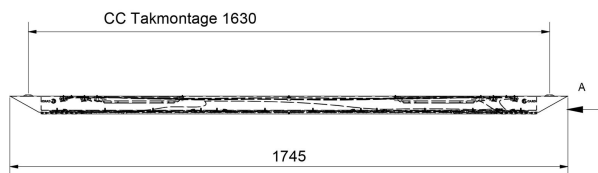

Måttritning