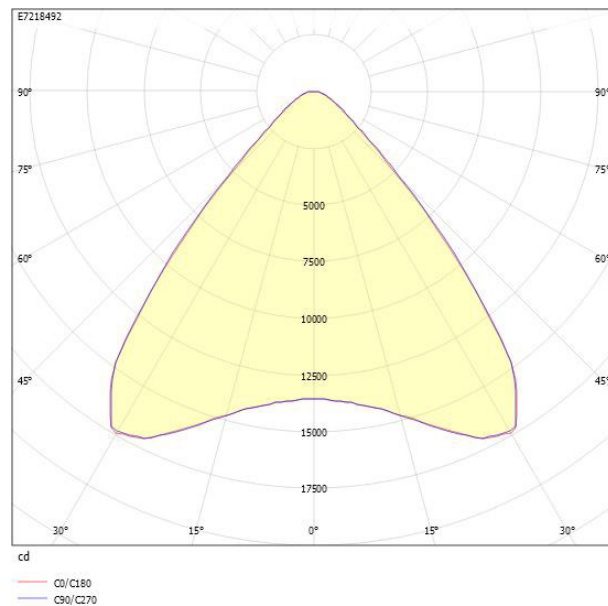

**Ljustekniska data**

Armaturljusflöde	30000 lm
Bibehållet ljusflöde vid genomsnittlig livslängd 100 000 tim (25 °C omgivning)	82 %
Bibehållet ljusflöde vid genomsnittlig livslängd 50 000 tim (25 °C omgivning)	89 %
Flimmervärde Pst LM	0.01
Färgbeständighet (McAdam ellipse)	SDCM3
Färgtemperatur	4000 K
Färgåtergivningningsindex (CRI)	80-89
Justering av ljusflöde	Nej
Ljusedelning	Symmetrisk
Ljuskälla	LED utbytbar
Ljusuttag	Direkt
Nominell omgivande temperatur enligt IEC62722-2-1	-25...50 °C
Spridningsvinkel	Extremt bredstrålande >80°
Stroboskopeffektvärde SVM	0.1
<b>Elektriska data</b>	
Antal don MCB B10A	8
Antal don MCB B16A	13
Antal don MCB C10A	13
Antal don MCB C16A	21
Distortion (THD)	10
Driftdon	LED-drivdon konstantström
Drivdon ingår	Ja
Effektfaktor	0.98
Konstant ljusflöde (CLO)	Nej
Ljusutbyte	158 lm/W
Max. systemeffekt	190 W
Märkspänning från/till	220...240 V
Nominell ström	580 mA

## Måttritning

## Ljusfördelningskurva