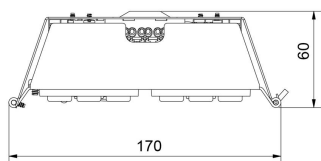

Måttritning