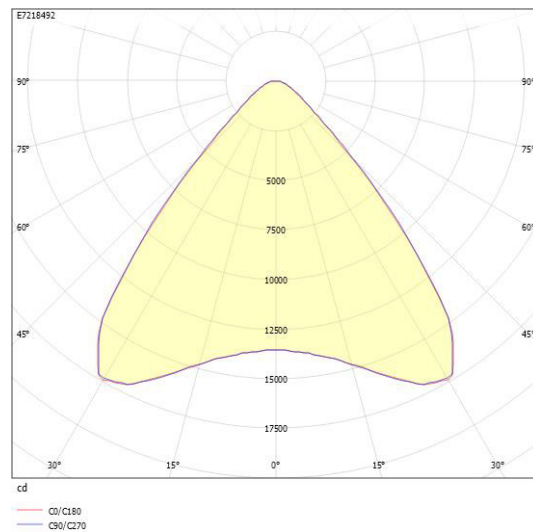

Ljusfördelningskurva