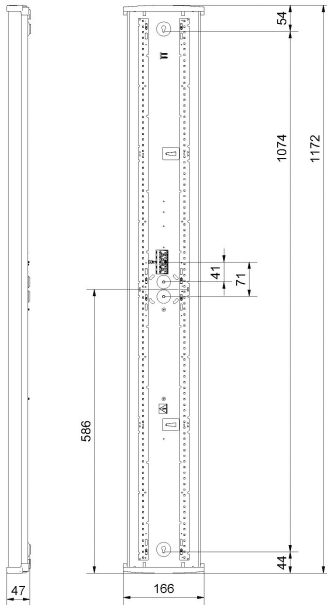

Måttritning