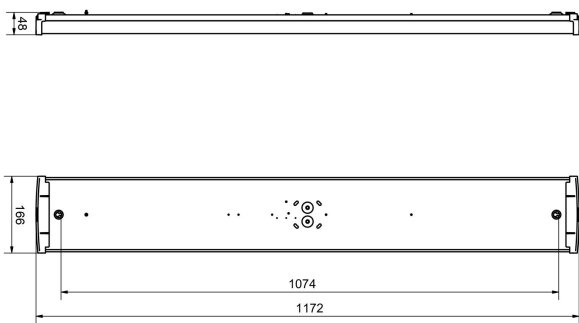

Måttritning