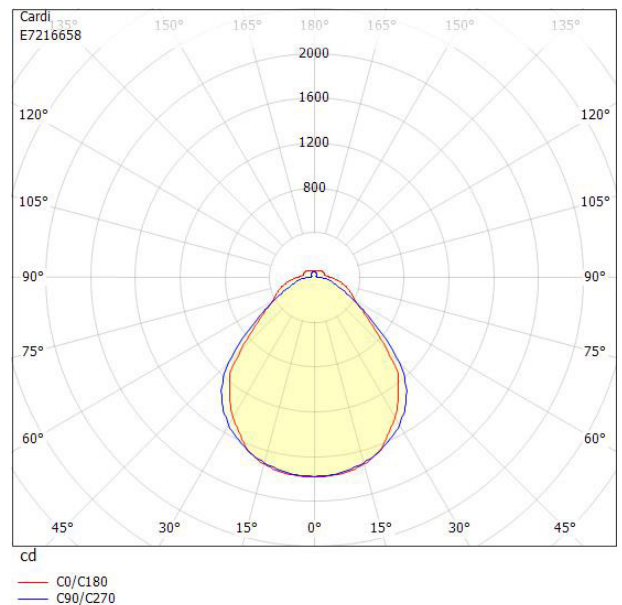

Lämplig för
genomgående
ledning
Belysning från Elektroskandia

Måttritning

Ljusfördelningskurva

UGR-tabell

Beräkning av bländning enligt UGR												
p Tak	70	70	50	50	30	70	70	50	50	30		
p Vägg	50	30	50	30	30	50	30	50	30	30		
p Golv	20	20	20	20	20	20	20	20	20	20		
Rumsstorlek	X	Y	Blickriktning tvärs till tvärsaxel				Blickriktning längs till tvärsaxel					
2H	2H		17.3	18.5	17.7	18.8	19.2	17.6	18.7	18.0	19.1	19.5
2H	3H		18.8	19.8	19.2	20.2	20.7	18.4	19.4	18.8	19.8	20.2
2H	4H		19.7	20.6	20.1	21.1	21.5	18.8	19.7	19.2	20.1	20.6
2H	6H		20.7	21.6	21.2	22.0	22.5	19.1	20.0	19.6	20.4	20.9
2H	8H		21.2	22.1	21.7	22.5	23.0	19.3	20.1	19.8	20.6	21.1
2H	12H		21.8	22.6	22.3	23.1	23.6	19.4	20.2	19.9	20.7	21.2
4H	2H		17.8	18.7	18.3	19.2	19.6	18.0	19.0	18.5	19.4	19.8
4H	3H		19.5	20.3	20.0	20.8	21.3	19.0	19.8	19.5	20.3	20.8
4H	4H		20.6	21.3	21.1	21.8	22.4	19.6	20.3	20.1	20.8	21.3
4H	6H		21.8	22.5	22.4	23.0	23.6	20.1	20.7	20.6	21.2	21.8
4H	8H		22.5	23.1	23.1	23.6	24.2	20.3	20.9	20.9	21.4	22.0
4H	12H		23.2	23.8	23.8	24.3	24.9	20.5	21.1	21.1	21.6	22.2
8H	4H		20.9	21.5	21.5	22.0	22.6	20.0	20.6	20.5	21.1	21.7
8H	6H		22.4	22.9	23.0	23.4	24.1	20.7	21.2	21.3	21.8	22.4
8H	8H		23.2	23.7	23.8	24.2	24.9	21.1	21.5	21.7	22.1	22.8
8H	12H		24.2	24.6	24.8	25.2	25.8	21.5	21.8	22.1	22.4	23.1
12H	4H		20.9	21.4	21.5	22.0	22.6	20.1	20.6	20.7	21.2	21.8
12H	6H		22.5	22.9	23.1	23.5	24.2	21.0	21.4	21.6	22.0	22.6
12H	8H		23.4	23.8	24.0	24.4	25.1	21.4	21.8	22.1	22.4	23.1
Variation av åskådarposition för tvärsavstånd S												
S = 1.0H			+0.2 / -0.2				+0.2 / -0.2					
S = 1.5H			+0.2 / -0.4				+0.4 / -0.7					
S = 2.0H			+0.3 / -0.6				+0.8 / -1.1					
Standardtabell			BK09				BK05					
Korrektionsfaktor			7.1				3.9					
Korrigerade bländindikeringar relaterade till totalt ljusflöde												