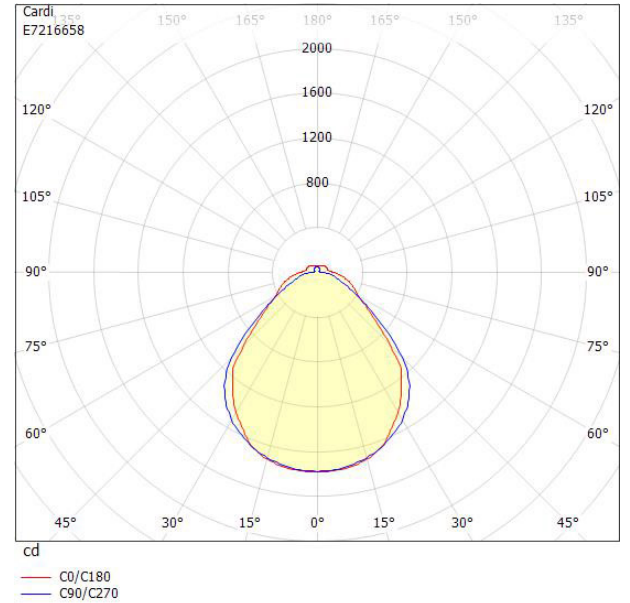

Ljusfördelningskurva

UGR-tabell

Beräkning av bländning enligt UGR											
p Tak	70	70	50	50	30	70	70	50	50	30	
p Vägg	50	30	50	30	30	50	30	50	30	30	
p Golv	20	20	20	20	20	20	20	20	20	20	
Rumsstorlek	X	Y	Blickriktning tvärs till tvärsaxel				Blickriktning längs till tvärsaxel				
2H	2H	17.3	18.5	17.7	18.8	19.2	17.6	18.7	18.0	19.1	19.5
2H	3H	18.8	19.8	19.2	20.2	20.7	18.4	19.4	18.8	19.8	20.2
2H	4H	19.7	20.6	20.1	21.1	21.5	18.8	19.7	19.2	20.1	20.6
2H	6H	20.7	21.6	21.2	22.0	22.5	19.1	20.0	19.6	20.4	20.9
2H	8H	21.2	22.1	21.7	22.5	23.0	19.3	20.1	19.8	20.6	21.1
2H	12H	21.8	22.6	22.3	23.1	23.6	19.4	20.2	19.9	20.7	21.2
4H	2H	17.8	18.7	18.3	19.2	19.6	18.0	19.0	18.5	19.4	19.8
4H	3H	19.5	20.3	20.0	20.8	21.3	19.0	19.8	19.5	20.3	20.8
4H	4H	20.6	21.3	21.1	21.8	22.4	19.6	20.3	20.1	20.8	21.3
4H	6H	21.8	22.5	22.4	23.0	23.6	20.1	20.7	20.6	21.2	21.8
4H	8H	22.5	23.1	23.1	23.6	24.2	20.3	20.9	20.9	21.4	22.0
4H	12H	23.2	23.8	23.8	24.3	24.9	20.5	21.1	21.1	21.6	22.2
8H	4H	20.9	21.5	21.5	22.0	22.6	20.0	20.6	20.5	21.1	21.7
8H	6H	22.4	22.9	23.0	23.4	24.1	20.7	21.2	21.3	21.8	22.4
8H	8H	23.2	23.7	23.8	24.2	24.9	21.1	21.5	21.7	22.1	22.8
8H	12H	24.2	24.6	24.8	25.2	25.8	21.5	21.8	22.1	22.4	23.1
12H	4H	20.9	21.4	21.5	22.0	22.6	20.1	20.6	20.7	21.2	21.8
12H	6H	22.5	22.9	23.1	23.5	24.2	21.0	21.4	21.6	22.0	22.6
12H	8H	23.4	23.8	24.0	24.4	25.1	21.4	21.8	22.1	22.4	23.1
Variation av åskådarposition för tvärsavstånd S											
S = 1.0H		+0.2 / -0.2				+0.2 / -0.2					
S = 1.5H		+0.2 / -0.4				+0.4 / -0.7					
S = 2.0H		+0.3 / -0.6				+0.8 / -1.1					
Standardtabell		BK09				BK05					
Korrektionsfaktor		7.1				3.9					
Korrigerade bländindikeringar relaterade till totalt ljusflöde