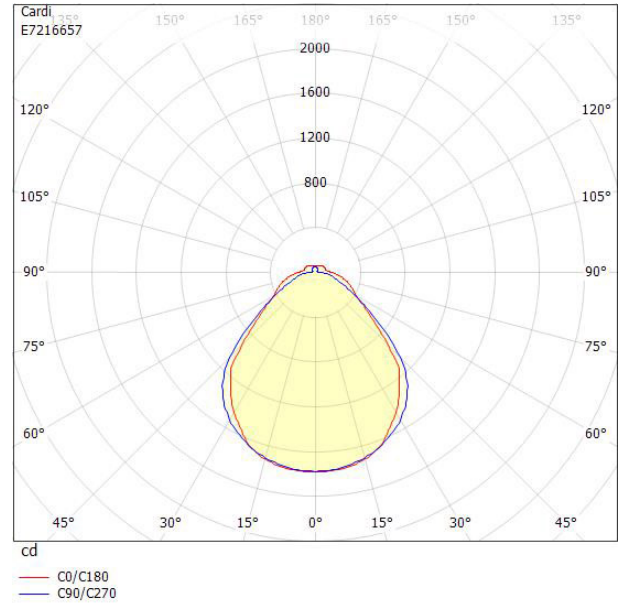

Ljusfördelningskurva

UGR-tabell

Beräkning av bländning enligt UGR											
p Tak	70	70	50	50	30	70	70	50	50	30	
p Vägg	50	30	50	30	30	50	30	50	30	30	
p Golv	20	20	20	20	20	20	20	20	20	20	
Rumsstorlek	Blickriktning tvärs till tvärsaxel					Blickriktning längs till tvärsaxel					
X	Y										
2H	2H	17.3	18.5	17.7	18.8	19.2	17.6	18.7	18.0	19.1	19.5
2H	3H	18.8	19.8	19.2	20.2	20.7	18.4	19.4	18.8	19.8	20.2
2H	4H	19.7	20.6	20.1	21.1	21.5	18.8	19.7	19.2	20.1	20.6
2H	6H	20.7	21.6	21.2	22.0	22.5	19.1	20.0	19.6	20.4	20.9
2H	8H	21.2	22.1	21.7	22.5	23.0	19.3	20.1	19.8	20.6	21.1
2H	12H	21.8	22.6	22.3	23.1	23.6	19.4	20.2	19.9	20.7	21.2
4H	2H	17.8	18.7	18.3	19.2	19.6	18.0	19.0	18.5	19.4	19.8
4H	3H	19.5	20.3	20.0	20.8	21.3	19.0	19.8	19.5	20.3	20.8
4H	4H	20.6	21.3	21.1	21.8	22.4	19.6	20.3	20.1	20.8	21.3
4H	6H	21.8	22.5	22.4	23.0	23.6	20.1	20.7	20.6	21.2	21.8
4H	8H	22.5	23.1	23.1	23.6	24.2	20.3	20.9	20.9	21.4	22.0
4H	12H	23.2	23.8	23.8	24.3	24.9	20.5	21.1	21.1	21.6	22.2
8H	4H	20.9	21.5	21.5	22.0	22.6	20.0	20.6	20.5	21.1	21.7
8H	6H	22.4	22.9	23.0	23.4	24.1	20.7	21.2	21.3	21.8	22.4
8H	8H	23.2	23.7	23.8	24.2	24.9	21.1	21.5	21.7	22.1	22.8
8H	12H	24.2	24.6	24.8	25.2	25.8	21.5	21.8	22.1	22.4	23.1
12H	4H	20.9	21.4	21.5	22.0	22.6	20.1	20.6	20.7	21.2	21.8
12H	6H	22.5	22.9	23.1	23.5	24.2	21.0	21.4	21.6	22.0	22.6
12H	8H	23.4	23.8	24.0	24.4	25.1	21.4	21.8	22.1	22.4	23.1
Variation av åskådarposition för tvärsavstånd S											
S = 1.0H	+0.2 / -0.2					+0.2 / -0.2					
S = 1.5H	+0.2 / -0.4					+0.4 / -0.7					
S = 2.0H	+0.3 / -0.6					+0.8 / -1.1					
Standardtabell	BK09					BK05					
Korrektionsfaktor	7.1					3.9					
Korrigerade bländindikeringar relaterade till totalt ljusflöde