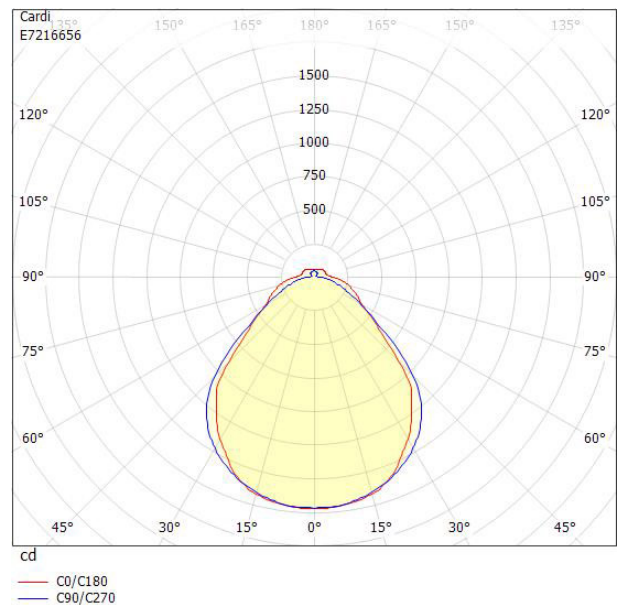

CARDI
Belysning från Elektroskandia

Måttritning

Ljusfördelningskurva

UGR-tabell

Beräkning av bländning enligt UGR													
p Tak		70	70	50	50	30	70	70	50	50	30		
p Vågg		50	30	50	30	30	50	30	50	30	30		
p Golv		20	20	20	20	20	20	20	20	20	20		
Rumsstorlek		Blickriktning tvärs till tvärsaxel					Blickriktning längs till tvärsaxel						
X	Y												
2H	2H	17.2	18.3	17.6	18.7	19.1	17.5	18.6	17.9	19.0	19.4		
2H	3H	18.7	19.7	19.1	20.1	20.5	18.3	19.3	18.7	19.7	20.1		
2H	4H	19.6	20.5	20.0	20.9	21.4	18.6	19.6	19.1	20.0	20.5		
2H	6H	20.6	21.4	21.0	21.9	22.4	19.0	19.9	19.5	20.3	20.8		
2H	8H	21.1	22.0	21.6	22.4	22.9	19.2	20.0	19.6	20.5	21.0		
2H	12H	21.7	22.5	22.2	23.0	23.5	19.3	20.1	19.8	20.6	21.1		
4H	2H	17.7	18.6	18.1	19.1	19.5	17.9	18.8	18.4	19.3	19.7		
4H	3H	19.4	20.2	19.9	20.7	21.2	18.9	19.7	19.4	20.2	20.7		
4H	4H	20.5	21.2	21.0	21.7	22.2	19.4	20.2	20.0	20.7	21.2		
4H	6H	21.7	22.3	22.3	22.9	23.4	20.0	20.6	20.5	21.1	21.7		
4H	8H	22.4	23.0	22.9	23.5	24.1	20.2	20.8	20.8	21.3	21.9		
4H	12H	23.1	23.6	23.7	24.2	24.8	20.4	20.9	21.0	21.5	22.1		
8H	4H	20.8	21.4	21.3	21.9	22.5	19.9	20.4	20.4	21.0	21.6		
8H	6H	22.3	22.7	22.9	23.3	24.0	20.6	21.1	21.2	21.7	22.3		
8H	8H	23.1	23.5	23.7	24.1	24.8	21.0	21.4	21.6	22.0	22.7		
8H	12H	24.1	24.4	24.7	25.0	25.7	21.3	21.7	22.0	22.3	23.0		
12H	4H	20.8	21.3	21.4	21.9	22.5	20.0	20.5	20.6	21.1	21.7		
12H	6H	22.4	22.8	23.0	23.4	24.0	20.9	21.3	21.5	21.9	22.5		
12H	8H	23.3	23.7	23.9	24.3	25.0	21.3	21.7	22.0	22.3	23.0		
Variation av önskåderposition för tvärsavstånd S													
S = 1.0H		+0.2 / -0.2					+0.2 / -0.2						
S = 1.5H		+0.2 / -0.4					+0.4 / -0.7						
S = 2.0H		+0.3 / -0.6					+0.8 / -1.1						
Standardtabell		BK09					BK05						
Korrektionsfaktor		7.0					3.8						