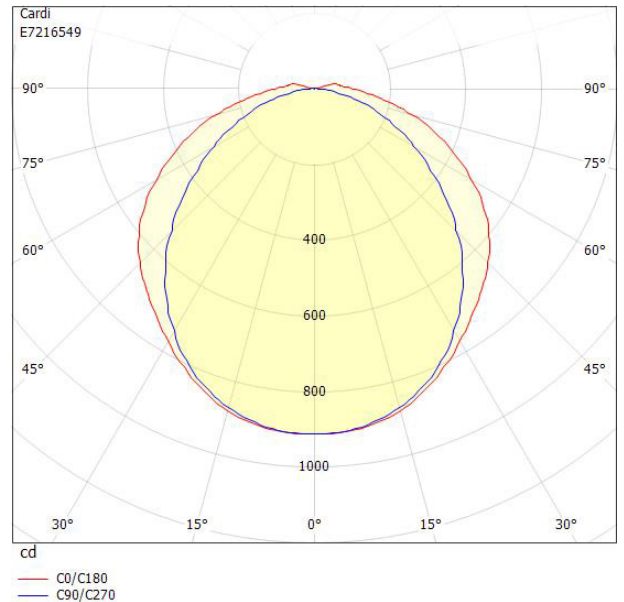

Ljustekniska data		Dimensioner (forts)	
Armaturljusflöde	2800 lm	Höjd/djup	51 mm
Färgbeständighet (McAdam ellipse)	SDCM3	Längd	785 mm
Färgtemperatur	4000 K	Brandskydd "D"	Ja
Färgåtergivningningsindex (CRI)	80-89	Kapslingsklass (IP)	IP44
Ljuskälla	LED ej utbytbar	Skyddsklass	I
Ljusfärg	Vit	Slagtålighet (IK)	IK06
Ljusfördelning	Symmetrisk	Styrning	Hytronik 5.0 sensor (Bluetooth)
Ljusuttag	Direkt	Kapslingsfärg	Vit
Nominell livstid L80/B50 vid 25 °C	100000 h	Lämplig för takmontage	Ja
<b>Elektriska data</b>		Lämplig för väggmontering	Ja
Antal don MCB B10A	13	Lämplig för ytmontage	Ja
Antal don MCB B16A	22	Material kapsling	Stål
Antal don MCB C10A	22	Material kupa	Plast, prismatisk
Antal don MCB C16A	37	Med ljuskälla	Ja
Driftdon	LED-drivdon konstantström	Med ljussensor	Ja
Drivdon ingår	Ja	Med rörelsesensor	Ja
Ljusutbyte	165 lm/W	RAL-nummer	9016
Max. systemeffekt	17 W	Typ av kabeldragning	
Markspänning från/till	220...240 V	Vikt	
Spänningstyp	AC		
<b>Dimensioner</b>			

# Måttritning

# Ljusfördelningskurva