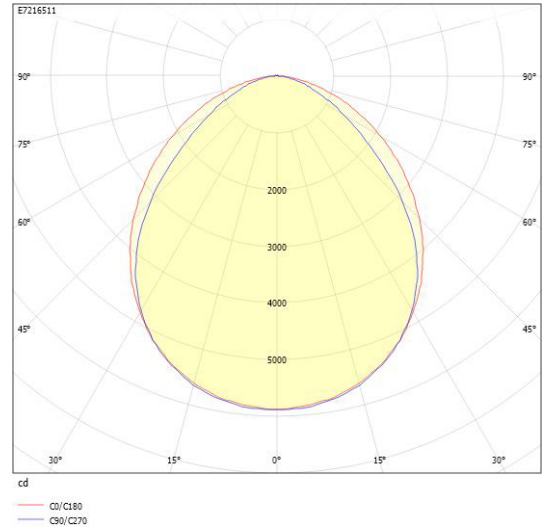

Ljusfördelningskurva

UGR-tabell

Beräkning av bländning enligt UGR												
		60	70	70	50	50	80	70	70	50	50	
ρ Tak												
ρ Vägg		60	50	30	50	30	60	50	30	50	30	
ρ Golv		30	20	20	20	20	30	20	20	20	20	
Rumsstorlek	Y	Blickriktning tvärs till tvärsavel					Blickriktning längs till tvärsavel					
X												
2H	2H	22,8	24,6	25,8	24,9	26,0	21,4	23,2	24,4	23,4	24,6	
2H	3H	24,1	25,8	26,9	26,1	27,2	22,2	23,9	25,0	24,2	25,3	
2H	4H	24,5	26,3	27,3	26,6	27,6	22,4	24,1	25,2	24,5	25,5	
2H	6H	24,8	26,6	27,5	26,9	27,8	22,5	24,3	25,3	24,7	25,6	
2H	8H	24,8	26,6	27,6	27,0	27,9	22,5	24,3	25,3	24,7	25,6	
2H	12H	24,9	26,7	27,6	27,0	27,9	22,6	24,4	25,2	24,7	25,6	
4H	2H	23,2	25,0	26,0	25,3	26,3	22,1	23,8	24,9	24,2	25,1	
4H	3H	24,6	26,4	27,3	26,6	27,6	22,9	24,7	25,6	25,1	25,9	
4H	4H	25,2	27,0	27,8	27,4	28,1	23,2	25,1	25,8	25,5	26,2	
4H	6H	25,5	27,4	28,1	27,8	28,4	23,4	25,3	26,0	25,7	26,3	
4H	8H	25,6	27,5	28,1	27,9	28,5	23,5	25,4	26,0	25,8	26,4	
4H	12H	25,7	27,6	28,1	28,0	28,5	23,5	25,4	26,0	25,9	26,4	
8H	4H	25,2	27,1	27,7	27,5	28,1	23,5	25,3	26,0	25,6	26,4	
8H	6H	25,7	27,6	28,1	28,1	28,5	23,8	25,7	26,2	26,1	26,6	
8H	8H	25,9	27,8	28,2	28,3	28,7	23,9	25,8	26,2	26,2	26,7	
8H	12H	25,9	27,9	28,3	28,4	28,7	23,9	25,8	26,2	26,3	26,7	
12H	4H	25,2	27,1	27,6	27,5	28,1	23,5	25,4	25,9	25,8	26,3	
12H	6H	25,7	27,6	28,0	28,1	28,5	23,8	25,7	26,1	26,2	26,6	
12H	8H	25,9	27,8	28,2	28,3	28,6	23,9	25,8	26,2	26,3	26,7	
Variation av bländningsnivå för tvärsnitt S												
S = 1.0H		+0.1 / -0.2					+0.3 / -0.4					
S = 1.5H		+0.3 / -0.5					+0.6 / -1.0					
S = 2.0H		+0.6 / -0.9					+1.0 / -1.7					
Standarttabell		BK05					BK03					
Korrigeringsfaktor		10,6					7,9					
Korrigerade bländningsvärden vid 10° blick i horisont