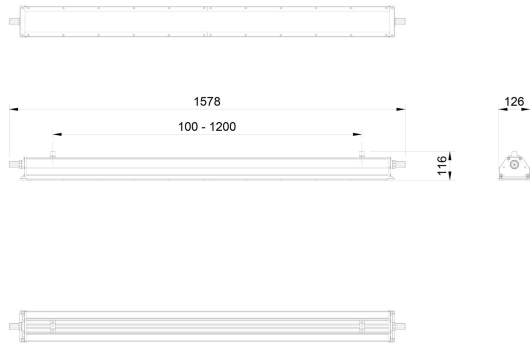

Måttritning