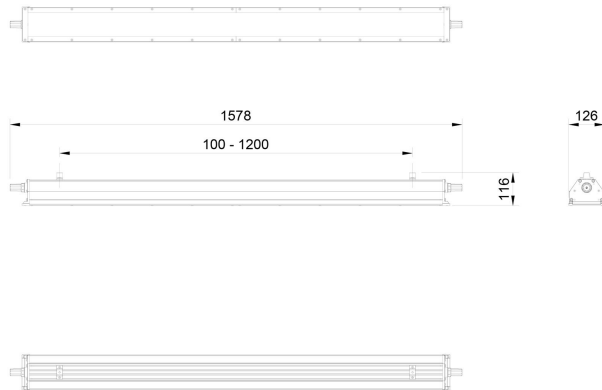

Måttritning