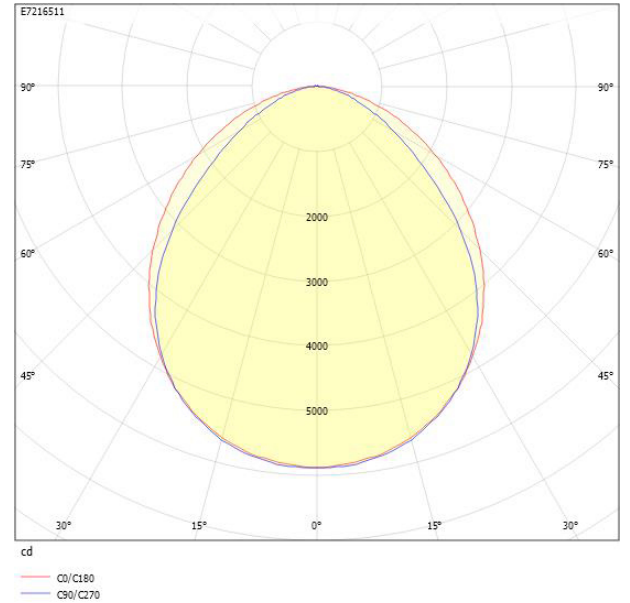

Ljusfördelningskurva

UGR-tabell

Beräkning av bländning enligt UGR											
p Tak	80	70	70	50	50	80	70	70	50	50	
p Vägg	60	50	30	50	30	60	50	30	50	30	
p Golv	30	20	20	20	20	30	20	20	20	20	
Rumsstorlek X	Y	Blickriktning tvärs till tvärsaxel					Blickriktning längs till tvärsaxel				
2H	2H	22.8	24.6	25.8	24.9	26.0	21.4	23.2	24.4	23.4	24.6
2H	3H	24.1	25.8	26.9	26.1	27.2	22.2	23.9	25.0	24.2	25.3
2H	4H	24.5	26.3	27.3	26.6	27.6	22.4	24.1	25.2	24.5	25.5
2H	6H	24.8	26.6	27.5	26.9	27.8	22.5	24.3	25.3	24.7	25.6
2H	8H	24.8	26.6	27.6	27.0	27.9	22.5	24.3	25.3	24.7	25.6
2H	12H	24.9	26.7	27.5	27.0	27.9	22.6	24.4	25.2	24.7	25.6
4H	2H	23.2	25.0	26.0	25.3	26.3	22.1	23.8	24.9	24.2	25.1
4H	3H	24.6	26.4	27.3	26.8	27.6	22.9	24.7	25.6	25.1	25.9
4H	4H	25.2	27.0	27.8	27.4	28.1	23.2	25.1	25.8	25.5	26.2
4H	6H	25.5	27.4	28.1	27.8	28.4	23.4	25.3	26.0	25.7	26.3
4H	8H	25.6	27.5	28.1	27.9	28.5	23.5	25.4	26.0	25.8	26.4
4H	12H	25.7	27.6	28.1	28.0	28.5	23.5	25.4	26.0	25.9	26.4
8H	4H	25.2	27.1	27.7	27.5	28.1	23.5	25.3	26.0	25.8	26.4
8H	6H	25.7	27.6	28.1	28.1	28.5	23.8	25.7	26.2	26.1	26.6
8H	8H	25.9	27.8	28.2	28.3	28.7	23.9	25.8	26.2	26.2	26.7
8H	12H	25.9	27.9	28.3	28.4	28.7	23.9	25.8	26.2	26.3	26.7
12H	4H	25.2	27.1	27.6	27.5	28.1	23.5	25.4	25.9	25.8	26.3
12H	6H	25.7	27.6	28.0	28.1	28.5	23.8	25.7	26.1	26.2	26.6
12H	8H	25.9	27.8	28.2	28.3	28.6	23.9	25.8	26.2	26.3	26.7
Variation av blickriktning för tvärsaxel S											
S = 1.0H		+0.1 / -0.2					+0.3 / -0.4				
S = 1.5H		+0.3 / -0.5					+0.6 / -1.0				
S = 2.0H		+0.6 / -0.9					+1.0 / -1.7				
Standardtabell		BK05					BK03				
Korrektionsfaktor		10.6					7.9				
Korrigerade bländindikatorer relaterade till total ljusflöde