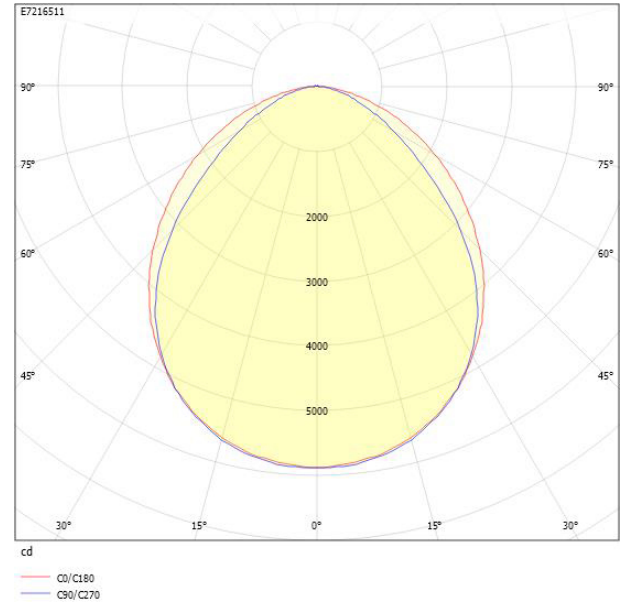

Ljusfördelningskurva

UGR-tabell

Beräkning av bländning enligt UGR											
p Tak	80	70	70	50	50	80	70	70	50	50	
p Vägg	60	50	30	50	30	60	50	30	50	30	
p Golv	30	20	20	20	20	30	20	20	20	20	
Rumsstorlek X	Y	Blickriktning tvärs till tvärsaxel					Blickriktning längs till tvärsaxel				
2H	2H	22.8	24.6	25.8	24.9	26.0	21.4	23.2	24.4	23.4	24.6
2H	3H	24.1	25.8	26.9	26.1	27.2	22.2	23.9	25.0	24.2	25.3
2H	4H	24.5	26.3	27.3	26.6	27.6	22.4	24.1	25.2	24.5	25.5
2H	6H	24.8	26.6	27.5	26.9	27.8	22.5	24.3	25.3	24.7	25.6
2H	8H	24.8	26.6	27.6	27.0	27.9	22.5	24.3	25.3	24.7	25.6
2H	12H	24.9	26.7	27.5	27.0	27.9	22.6	24.4	25.2	24.7	25.6
4H	2H	23.2	25.0	26.0	25.3	26.3	22.1	23.8	24.9	24.2	25.1
4H	3H	24.6	26.4	27.3	26.8	27.6	22.9	24.7	25.6	25.1	25.9
4H	4H	25.2	27.0	27.8	27.4	28.1	23.2	25.1	25.8	25.5	26.2
4H	6H	25.5	27.4	28.1	27.8	28.4	23.4	25.3	26.0	25.7	26.3
4H	8H	25.6	27.5	28.1	27.9	28.5	23.5	25.4	26.0	25.8	26.4
4H	12H	25.7	27.6	28.1	28.0	28.5	23.5	25.4	26.0	25.9	26.4
8H	4H	25.2	27.1	27.7	27.5	28.1	23.5	25.3	26.0	25.8	26.4
8H	6H	25.7	27.6	28.1	28.1	28.5	23.8	25.7	26.2	26.1	26.6
8H	8H	25.9	27.8	28.2	28.3	28.7	23.9	25.8	26.2	26.2	26.7
8H	12H	25.9	27.9	28.3	28.4	28.7	23.9	25.8	26.2	26.3	26.7
12H	4H	25.2	27.1	27.6	27.5	28.1	23.5	25.4	25.9	25.8	26.3
12H	6H	25.7	27.6	28.0	28.1	28.5	23.8	25.7	26.1	26.2	26.6
12H	8H	25.9	27.8	28.2	28.3	28.6	23.9	25.8	26.2	26.3	26.7
Variation av bakkänslighet för tvärsaxel S											
S = 1.0H		+0.1 / -0.2					+0.3 / -0.4				
S = 1.5H		+0.3 / -0.5					+0.6 / -1.0				
S = 2.0H		+0.6 / -0.9					+1.0 / -1.7				
Standardtabell		BK05					BK03				
Korrektionsfaktor		10.6					7.9				
Korrigerade bländindikatorer relaterade till total ljusflöde