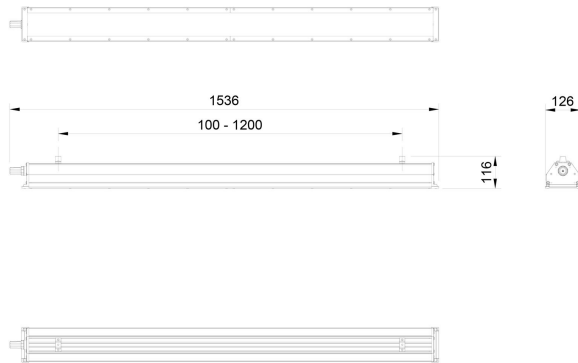

**Ljustekniska data**

Armaturljusflöde	15000 lm
Bibehållet ljusflöde vid genomsnittlig livslängd 100 000 tim (25 °C omgivning)	80 %
Bibehållet ljusflöde vid genomsnittlig livslängd 50 000 tim (25 °C omgivning)	97 %
Flimmervärde Pst LM	0.01
Färgbeständighet (McAdam ellipse)	SDCM3
Färgtemperatur	4000 K
Färgåtergivningindex (CRI)	80-89
Justering av ljusflöde	Nej
Ljusfördelning	Symmetrisk
Ljuskälla	LED ej utbytbar
Ljusuttag	Direkt
Nominell omgivande temperatur enligt IEC62722-2-1	-25...45 °C
Spridningsvinkel	Extremt bredstrålände >80°
Stroboskopeffektvärde SVM	0.04
<b>Elektriska data</b>	
Antal don MCB B10A	17
Antal don MCB B16A	22
Antal don MCB C10A	28
Antal don MCB C16A	36
Distortion (THD)	7
Driftdon	LED-drivdon konstantström
Drivdon ingår	Ja
Effektfaktor	0.97
Ljusutbyte	140 lm/W
Max. systemeffekt	107 W
Märkspänning från/till	220...240 V
Spänningstyp	AC
Utbytbar drivdon	Ja
<b>Dimensioner</b>	
Bredd	126 mm

**Dimensioner (forts)**

Höjd/djup	116 mm
Längd	1578 mm
Bakkantsdimring	Nej
Bluetoothstyrd	Nej
Brandskydd "D"	Ja
Dimmer med tryckknapp	Nej
Dimmerfunktion saknas	Ja
Dimning DALI-2	Nej
Framkantsdimring	Nej
Kapslingsklass (IP)	IP66
Skyddsklass	I
Slagtålighet (IK)	IK08
Anslutningstyp	Stickklämma
Antal poler	3
Kapslingsfärg	Grå
Ledararea.	2.5 mm <sup>2</sup>
Lämplig för pendelupphängning	Ja
Lämplig för takmontering	Ja
Lämplig för ytmontage	Ja
Material kapsling	Aluminium
Material kupa	Glas matt/satin
Med ljuskälla	Ja
Med rörelsesensor	Nej
RAL-nummer	9006
Typ av kabeldragning	Avslutning
Vikt	8 kg
Ytskydd hus/kapsling/stomme	Med pulverlack

## Måttritning