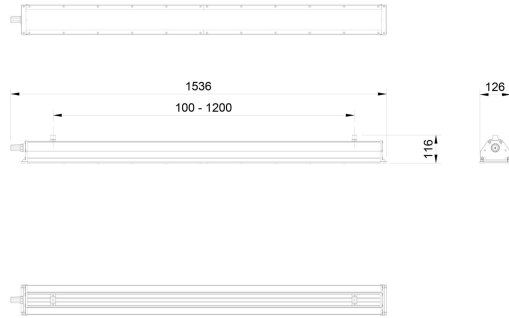

Måttritning