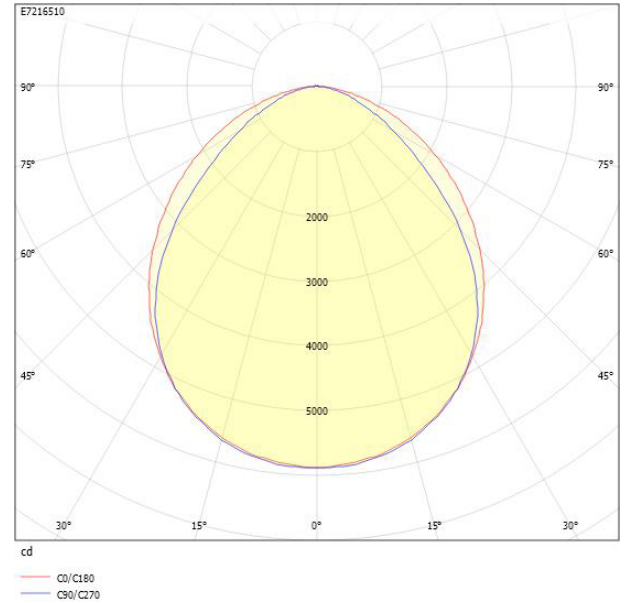

**Ljustekniska data**

Armaturljusflöde	14150 lm
Bibehållet ljusflöde vid genomsnittlig livslängd 100 000 tim (25 °C omgivning)	80 %
Bibehållet ljusflöde vid genomsnittlig livslängd 50 000 tim (25 °C omgivning)	97 %
Flimmervärde Pst LM	0.01
Färgbeständighet (McAdam ellipse)	SDCM3
Färgtemperatur	4000 K
Färgåtergivningningsindex (CRI)	80-89
Justering av ljusflöde	Nej
Ljusedelning	Symmetrisk
Ljuskälla	LED ej utbytbar
Ljusuttag	Direkt
Nominell omgivande temperatur enligt IEC62722-2-1	-40...45 °C
Spridningsvinkel	Extremt bredstrålande >80°
Stroboskopeffektvärde SVM	0.04
<b>Elektriska data</b>	
Antal don MCB B10A	17
Antal don MCB B16A	22
Antal don MCB C10A	28
Antal don MCB C16A	36
Distortion (THD)	7
Drifdon	LED-drivdon konstantström
Drivdon ingår	Ja
Effektfaktor	0.97
Ljusutbyte	122 lm/W
Max. systemeffekt	116 W
Märkspänning från/till	220...240 V
Spänningstyp	AC
Utbytbar drivdon	Ja
<b>Dimensioner</b>	
Bredd	126 mm

**Dimensioner (forts)**

Höjd/djup	116 mm
Längd	1578 mm
Bakkantsdimring	Nej
Bluetoothstyrd	Nej
Brandskydd "D"	Ja
Dimmer med tryckknapp	Nej
Dimmerfunktion saknas	Ja
Dimning DALI-2	Nej
Framkantsdimring	Nej
Kapslingsklass (IP)	IP66
Skyddsklass	I
Slagtålighet (IK)	IK08
Anslutningstyp	Stickklämma
Antal poler	3
Kapslingsfärg	Grå
Ledararea.	2.5 mm <sup>2</sup>
Lämplig för pendelupphängning	Ja
Lämplig för takmontering	Ja
Lämplig för ytmontage	Ja
Material kapsling	Aluminium
Material kupa	Glas matt/satin
Med ljuskälla	Ja
Med rörelsesensor	Nej
RAL-nummer	9006
Typ av kabeldragning	Avslutning
Vikt	8 kg
Ytskydd hus/kapsling/stomme	Med pulverlack

## Måttritning

## Ljusfördelningskurva