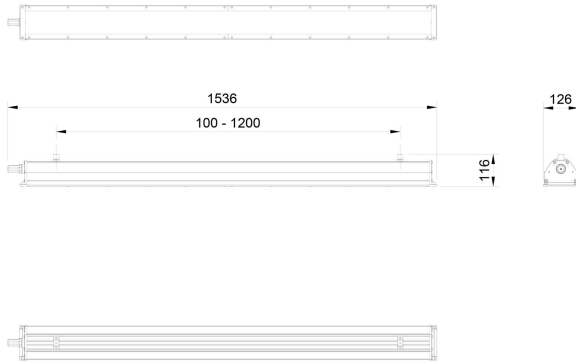

**Ljustekniska data**

Armaturljusflöde	14150 lm
Bibehållet ljusflöde vid genomsnittlig livslängd 100 000 tim (25 °C omgivning)	80 %
Bibehållet ljusflöde vid genomsnittlig livslängd 50 000 tim (25 °C omgivning)	97 %
Flimmervärde Pst LM	0.01
Färgbeständighet (McAdam ellipse)	SDCM3
Färgtemperatur	4000 K
Färgåtergivningningsindex (CRI)	80-89
Justering av ljusflöde	Nej
Ljusedelning	Symmetrisk
Ljuskälla	LED ej utbytbar
Ljusuttag	Direkt
Nominell omgivande temperatur enligt IEC62722-2-1	-40...45 °C
Spridningsvinkel	Extremt bredstrålande >80°
Stroboskopeffektvärde SVM	0.04
<b>Elektriska data</b>	
Antal don MCB B10A	17
Antal don MCB B16A	22
Antal don MCB C10A	28
Antal don MCB C16A	36
Distortion (THD)	7
Drifdon	LED-drivdon konstantström
Drivdon ingår	Ja
Effektfaktor	0.97
Ljusutbyte	122 lm/W
Max. systemeffekt	116 W
Märkspänning från/till	220...240 V
Spänningstyp	AC
Utbytbar drivdon	Ja
<b>Dimensioner</b>	
Bredd	126 mm

**Dimensioner (forts)**

Höjd/djup	116 mm
Längd	1578 mm
Bakkantsdimring	Nej
Bluetoothstyrd	Nej
Brandskydd "D"	Ja
Dimmer med tryckknapp	Nej
Dimmerfunktion saknas	Ja
Dimning DALI-2	Nej
Framkantsdimring	Nej
Kapslingsklass (IP)	IP66
Skyddsklass	I
Slagtålighet (IK)	IK08
Anslutningstyp	Stickklämma
Antal poler	3
Kapslingsfärg	Grå
Ledararea.	2.5 mm <sup>2</sup>
Lämplig för pendelupphängning	Ja
Lämplig för takmontering	Ja
Lämplig för ytmontage	Ja
Material kapsling	Aluminium
Material kupa	Glas matt/satin
Med ljuskälla	Ja
Med rörelsesensor	Nej
RAL-nummer	9006
Typ av kabeldragning	Avslutning
Vikt	8 kg
Ytskydd hus/kapsling/stomme	Med pulverlack

## Måttritning