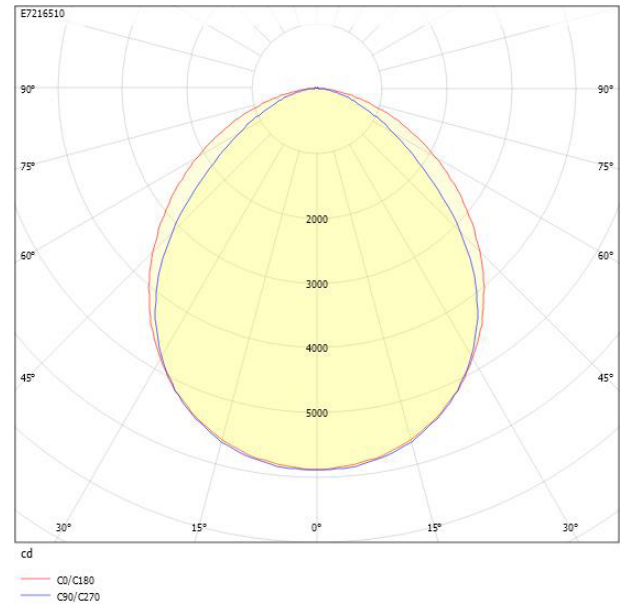

**Ljustekniska data**

Armaturljusflöde	15000 lm
Bibehållet ljusflöde vid genomsnittlig livslängd 100 000 tim (25 °C omgivning)	80 %
Bibehållet ljusflöde vid genomsnittlig livslängd 50 000 tim (25 °C omgivning)	97 %
Flimmervärde Pst LM	0.01
Färgbeständighet (McAdam ellipse)	SDCM3
Färgtemperatur	4000 K
Färgåtergivningindex (CRI)	80-89
Justering av ljusflöde	Nej
Ljusfördelning	Symmetrisk
Ljuskälla	LED ej utbytbar
Ljusuttag	Direkt
Nominell omgivande temperatur enligt IEC62722-2-1	-25...45 °C
Spridningsvinkel	Extremt bredstrålände >80°
Stroboskopeffektvärde SVM	0.04
<b>Elektriska data</b>	
Antal don MCB B10A	17
Antal don MCB B16A	22
Antal don MCB C10A	28
Antal don MCB C16A	36
Distortion (THD)	7
Driftdon	LED-drivdon konstantström
Drivdon ingår	Ja
Effektfaktor	0.97
Ljusutbyte	140 lm/W
Max. systemeffekt	107 W
Märkspänning från/till	220...240 V
Spänningstyp	AC
Utbytbar drivdon	Ja
<b>Dimensioner</b>	
Bredd	126 mm

## Måttritning

## Ljusfördelningskurva