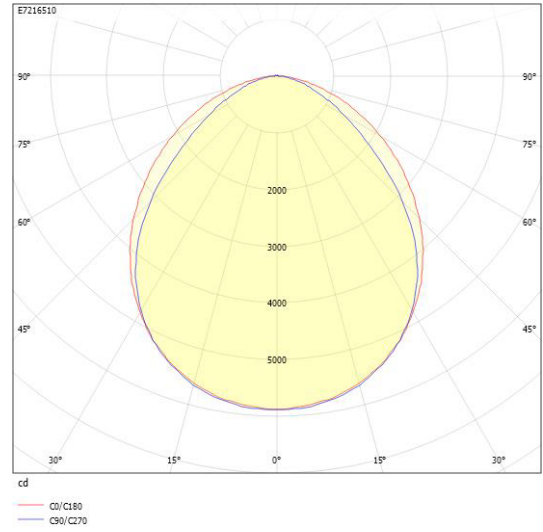

Ljusfördelningskurva

UGR-tabell

Beräkning av bländning enligt UGR

		60	70	70	50	50	80	70	70	50	50
ρ Tak		60	50	30	50	30	60	50	30	50	30
ρ Vägg		30	20	20	20	20	30	20	20	20	20
ρ Golv		30	20	20	20	20	30	20	20	20	20
Rumsstorlek	Blickriktning tvärs till tvärsavel	Blickriktning längs till tvärsavel									
X	Y										
2H	2H	22,8	24,6	25,8	24,9	26,0	21,4	23,2	24,4	23,4	24,6
2H	3H	24,1	25,8	26,9	26,1	27,2	22,2	23,9	25,0	24,2	25,3
2H	4H	24,5	26,3	27,3	26,6	27,6	22,4	24,1	25,2	24,5	25,5
2H	6H	24,8	26,6	27,5	26,9	27,8	22,5	24,3	25,3	24,7	25,6
2H	8H	24,8	26,6	27,6	27,0	27,9	22,5	24,3	25,3	24,7	25,6
2H	12H	24,9	26,7	27,5	27,0	27,9	22,6	24,4	25,2	24,7	25,6
4H	2H	23,2	25,0	26,0	25,3	26,3	22,1	23,8	24,9	24,2	25,1
4H	3H	24,6	26,4	27,3	26,8	27,6	22,9	24,7	25,6	25,1	25,9
4H	4H	25,2	27,0	27,8	27,4	28,1	23,2	25,1	25,8	25,5	26,2
4H	6H	25,5	27,4	28,1	27,8	28,4	23,4	25,3	26,0	25,7	26,3
4H	8H	25,6	27,5	28,1	27,9	28,5	23,5	25,4	26,0	25,8	26,4
4H	12H	25,7	27,6	28,1	28,0	28,5	23,5	25,4	26,0	25,9	26,4
8H	4H	25,2	27,1	27,7	27,5	28,1	23,5	25,3	26,0	25,8	26,4
8H	6H	25,7	27,6	28,1	28,1	28,5	23,8	25,7	26,2	26,1	26,6
8H	8H	25,9	27,8	28,2	28,3	28,7	23,9	25,8	26,2	26,2	26,7
8H	12H	25,9	27,9	28,3	28,4	28,7	23,9	25,8	26,2	26,3	26,7
12H	4H	25,2	27,1	27,6	27,5	28,1	23,5	25,4	25,9	25,8	26,3
12H	6H	25,7	27,6	28,0	28,1	28,5	23,8	25,7	26,1	26,2	26,6
12H	8H	25,9	27,8	28,2	28,3	28,6	23,9	25,8	26,2	26,3	26,7
Variation av bländarposition för tvärsavel S											
S = 1.0H		+0.1 / -0.2					+0.3 / -0.4				
S = 1.5H		+0.3 / -0.5					+0.6 / -1.0				
S = 2.0H		+0.6 / -0.9					+1.0 / -1.7				
Standarttabell		BK05					BK03				
Korrektionsfaktor		10,6					7,9				
Korrigerade bländningsvärden relaterade till värdet i tabellen