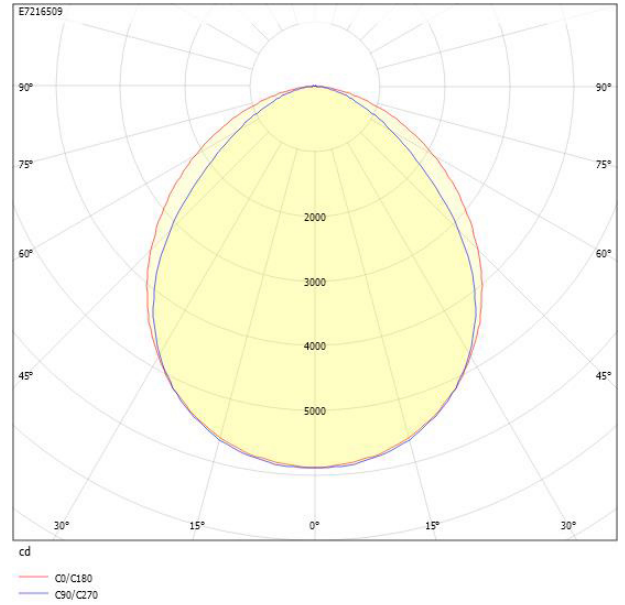

**Ljustekniska data**

Armaturljusflöde	15000 lm
Bibehållet ljusflöde vid genomsnittlig livslängd 100 000 tim (25 °C omgivning)	80 %
Bibehållet ljusflöde vid genomsnittlig livslängd 50 000 tim (25 °C omgivning)	97 %
Flimmervärde Pst LM	0.01
Färgbeständighet (McAdam ellipse)	SDCM3
Färgtemperatur	4000 K
Färgåtergivningningsindex (CRI)	80-89
Justering av ljusflöde	Steglöst reglerbar
Ljusfördelning	Symmetrisk
Ljuskälla	LED ej utbytbar
Ljusuttag	Direkt
Nominell omgivande temperatur enligt IEC62722-2-1	-25...45 °C
Spridningsvinkel	Extremt bredstrålande >80°
Stroboskopeffektvärde SVM	0.04
<b>Elektriska data</b>	
Antal don MCB B10A	17
Antal don MCB B16A	22
Antal don MCB C10A	28
Antal don MCB C16A	36
Distortion (THD)	7
Driftdon	LED-drivdon konstantström
Drivdon ingår	Ja
Effektfaktor	0.97
Ljusutbyte	140 lm/W
Max. systemeffekt	107 W
Märkspänning från/till	220...240 V
Spänningstyp	AC
Utbytbar drivdon	Ja
<b>Dimensioner</b>	
Bredd	130 mm

## Måttritning

## Ljusfördelningskurva