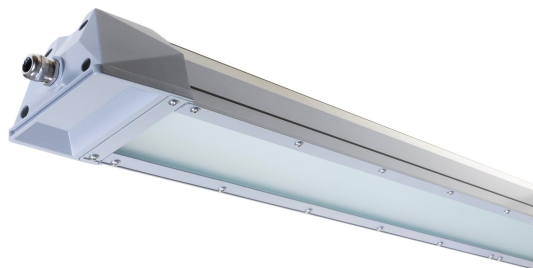

ANOD XXL HO GLAS DALI ÖK

E7216509

Anod är en industriarmatur gjord för att klara lite mer. Armaturen kan nyttjas i tvätthallar, slakterier samt i driftbyggnader inom jordbruksnäringen. Stomme av lackerad aluminium med front i härdat klart glas. Med industridon som har hög tålighet mot spänningstoppar. Korrosionsklass C4. Monteras dikt tak eller på lina, linfästen beställs separat. Godkänd omgivningstemperatur -40 till +45°C. För aktuell livslängd LED-modul (L80) vid olika temperaturer, se diagram. Kabelförskruvning M20 för kabel 8-14 mm i vardera gavel. Insticksplint i vardera gavel 5x2x2,5 mm² + 2x2x2,5mm². Överkopplad. Armaturen är försedd med drivdon typ DALI/Switch&Dim för extern styrning.

Ljustekniska data

Armaturljusflöde	14150 lm
Bibehållet ljusflöde vid genomsnittlig livslängd 100 000 tim (25 °C omgivning)	80 %
Bibehållet ljusflöde vid genomsnittlig livslängd 50 000 tim (25 °C omgivning)	97 %
Flimmervärde Pst LM	0.01
Färgbeständighet (McAdam ellipse)	SDCM3
Färgtemperatur	4000 K
Färgåtergivningningsindex (CRI)	80-89
Justering av ljusflöde	Steglöst reglerbar
Ljusedelning	Symmetrisk
Ljuskälla	LED ej utbytbar
Ljusuttag	Direkt
Nominell omgivande temperatur enligt IEC62722-2-1	-40...45 °C
Spridningsvinkel	Extremt bredstrålande >80°
Stroboskopeffektvärde SVM	0.04
Elektriska data	
Antal don MCB B10A	17
Antal don MCB B16A	22
Antal don MCB C10A	28
Antal don MCB C16A	36
Distortion (THD)	7
Driftdon	LED-drivdon konstantström
Drivdon ingår	Ja
Effektfaktor	0.97
Ljusutbyte	122 lm/W
Max. systemeffekt	116 W
Märkspänning från/till	220...240 V
Spänningstyp	AC
Utbytbart drivdon	Ja
Dimensioner	
Bredd	130 mm