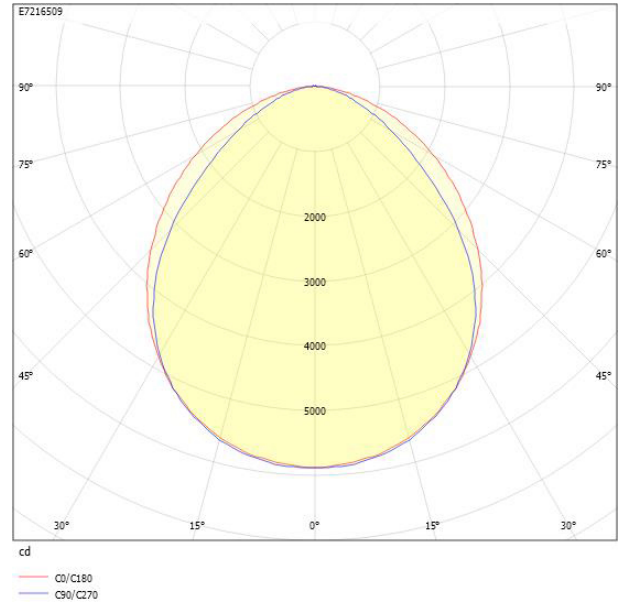

Ljusfördelningskurva

UGR-tabell

Beräkning av bländning enligt UGR												
p Tak	80	70	70	50	50	80	70	70	50	50		
p Vgg	60	50	30	50	30	60	50	30	50	30		
p Golv	30	20	20	20	20	30	20	20	20	20		
Rumsstorlek	X	Y	Blickriktning tvärs till tvärsaxel					Blickriktning längs till tvärsaxel				
2H	2H	22.8	24.6	25.8	24.9	26.0	21.4	23.2	24.4	23.4	24.6	
2H	3H	24.1	25.8	26.9	26.1	27.2	22.2	23.9	25.0	24.2	25.3	
2H	4H	24.5	26.3	27.3	26.6	27.6	22.4	24.1	25.2	24.5	25.5	
2H	6H	24.8	26.6	27.5	26.9	27.8	22.5	24.3	25.3	24.7	25.6	
2H	8H	24.8	26.6	27.6	27.0	27.9	22.5	24.3	25.3	24.7	25.6	
2H	12H	24.9	26.7	27.5	27.0	27.9	22.6	24.4	25.2	24.7	25.6	
4H	2H	23.2	25.0	26.0	25.3	26.3	22.1	23.8	24.9	24.2	25.1	
4H	3H	24.6	26.4	27.3	26.8	27.6	22.9	24.7	25.6	25.1	25.9	
4H	4H	25.2	27.0	27.8	27.4	28.1	23.2	25.1	25.8	25.5	26.2	
4H	6H	25.5	27.4	28.1	27.8	28.4	23.4	25.3	26.0	25.7	26.3	
4H	8H	25.6	27.5	28.1	27.9	28.5	23.5	25.4	26.0	25.8	26.4	
4H	12H	25.7	27.6	28.1	28.0	28.5	23.5	25.4	26.0	25.9	26.4	
8H	4H	25.2	27.1	27.7	27.5	28.1	23.5	25.3	26.0	25.8	26.4	
8H	6H	25.7	27.6	28.1	28.1	28.5	23.8	25.7	26.2	26.1	26.6	
8H	8H	25.9	27.8	28.2	28.3	28.7	23.9	25.8	26.2	26.2	26.7	
8H	12H	25.9	27.9	28.3	28.4	28.7	23.9	25.8	26.2	26.3	26.7	
12H	4H	25.2	27.1	27.6	27.5	28.1	23.5	25.4	25.9	25.8	26.3	
12H	6H	25.7	27.6	28.0	28.1	28.5	23.8	25.7	26.1	26.2	26.6	
12H	8H	25.9	27.8	28.2	28.3	28.6	23.9	25.8	26.2	26.3	26.7	
Variation av blickriktning för tvärsaxel S												
S = 1.0H		+0.1 / -0.2					+0.3 / -0.4					
S = 1.5H		+0.3 / -0.5					+0.6 / -1.0					
S = 2.0H		+0.6 / -0.9					+1.0 / -1.7					
Standardtabell		BK05					BK03					
Korrektionsfaktor		10.6					7.9					
Korrigerade bländindikatorer relaterade till total ljusflöde