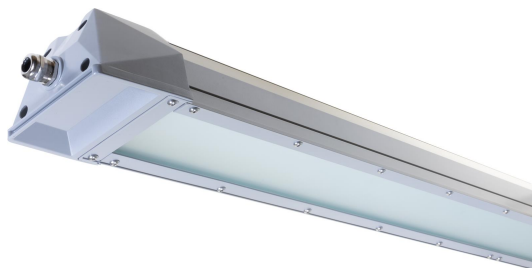

# ANOD XXL HO GLAS DALI ÖK

E7216509

Anod är en industriarmatur gjord för att klara lite mer. Armaturen kan nyttjas i slakterier samt i driftbyggnader inom jordbruksnäringen. Stomme av lackerad aluminium med front i härdat klart glas. Med industridon som har hög tålighet mot spänningstoppar. Korrosionsklass C4. Monteras dikt tak eller på lina, linfästen beställs separat. Godkänd omgivningstemperatur -40 till +45°C. För aktuell livslängd LED-modul (L80) vid olika temperaturer, se diagram. Kabelförskruvning M25 för kabel 11-16 mm i vardera gavel. Insticksplint i vardera gavel 5x2x2,5 mm<sup>2</sup> + 2x2x2,5mm<sup>2</sup>. Överkopplad. Armaturen är försedd med drivdon typ DALI/Switch&Dim för extern styrning.

**Dimensioner (forts)**

Höjd/djup	116 mm
Längd	1696 mm
Bakkantsdimring	Nej
Bluetoothstyrd	Nej
Brandskydd "D"	Ja
Dimmer med tryckknapp	Ja
Dimmerfunktion saknas	Nej
Dimning DALI-2	Ja
Framkantsdimring	Nej
Kapslingsklass (IP)	IP67
Skyddsklass	I
Slagtålighet (IK)	IK08
Anslutningstyp	Stickklämma
Antal poler	7
Kapslingsfärg	Grå
Ledararea.	2.5 mm <sup>2</sup>
Lämplig för pendelupphängning	Ja
Lämplig för takmontering	Ja
Lämplig för ytmontage	Ja
Material kapsling	Aluminium
Material kupa	Glas matt/satin
Med ljuskälla	Ja
Med rörelsesensor	Nej
RAL-nummer	9006
Typ av kabeldragning	Genomgående ledning inkluderad
Vikt	9 kg
Ytskydd hus/kapsling/stomme	Med pulverlack