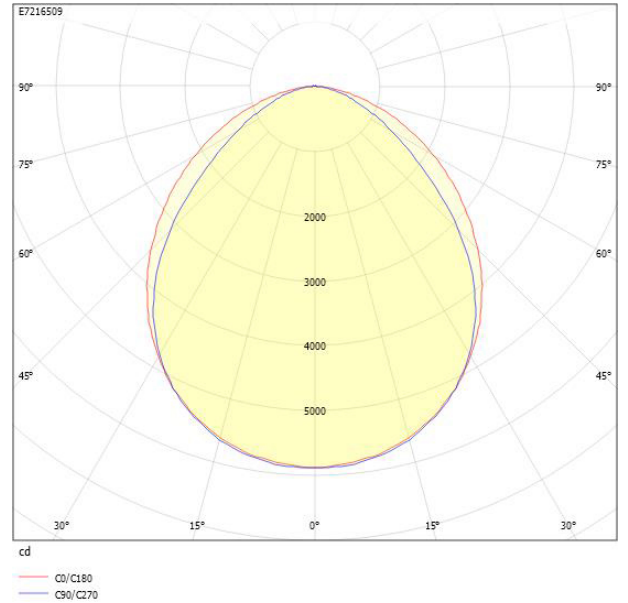

**Ljustekniska data**

Armaturljusflöde	15000 lm
Bibehållet ljusflöde vid genomsnittlig livslängd 100 000 tim (25 °C omgivning)	80 %
Bibehållet ljusflöde vid genomsnittlig livslängd 50 000 tim (25 °C omgivning)	97 %
Flimmervärde Pst LM	0.01
Färgbeständighet (McAdam ellipse)	SDCM3
Färgtemperatur	4000 K
Färgåtergivningindex (CRI)	80-89
Justering av ljusflöde	Steglöst reglerbar
Ljusfördelning	Symmetrisk
Ljuskälla	LED ej utbytbar
Ljusuttag	Direkt
Nominell omgivande temperatur enligt IEC62722-2-1	-25...45 °C
Spridningsvinkel	Extremt bredstrålande >80°
Stroboskopeffektvärde SVM	0.04
<b>Elektriska data</b>	
Antal don MCB B10A	17
Antal don MCB B16A	22
Antal don MCB C10A	28
Antal don MCB C16A	36
Distortion (THD)	7
Driftdon	LED-drivdon konstantström
Drivdon ingår	Ja
Effektfaktor	0.97
Ljusutbyte	140 lm/W
Max. systemeffekt	107 W
Märkspänning från/till	220...240 V
Spänningstyp	AC
Utbytbart drivdon	Ja
<b>Dimensioner</b>	
Bredd	130 mm

**Dimensioner (forts)**

Höjd/djup	116 mm
Längd	1696 mm
Bakkantsdimring	Nej
Bluetoothstyrd	Nej
Brandskydd "D"	Ja
Dimmer med tryckknapp	Ja
Dimmerfunktion saknas	Nej
Dimning DALI-2	Ja
Framkantsdimring	Nej
Kapslingsklass (IP)	IP67
Skyddsklass	I
Slagtålighet (IK)	IK08
Anslutningstyp	Stickklämma
Antal poler	7
Kapslingsfärg	Grå
Ledararea.	2.5 mm <sup>2</sup>
Lämplig för pendelupphängning	Ja
Lämplig för takmontering	Ja
Lämplig för ytmontage	Ja
Material kapsling	Aluminium
Material kupa	Glas matt/satin
Med ljuskälla	Ja
Med rörelsesensor	Nej
RAL-nummer	9006
Typ av kabeldragning	Genomgående ledning inkluderad
Vikt	9 kg
Ytskydd hus/kapsling/stomme	Med pulverlack

## Måttritning

## Ljusfördelningskurva