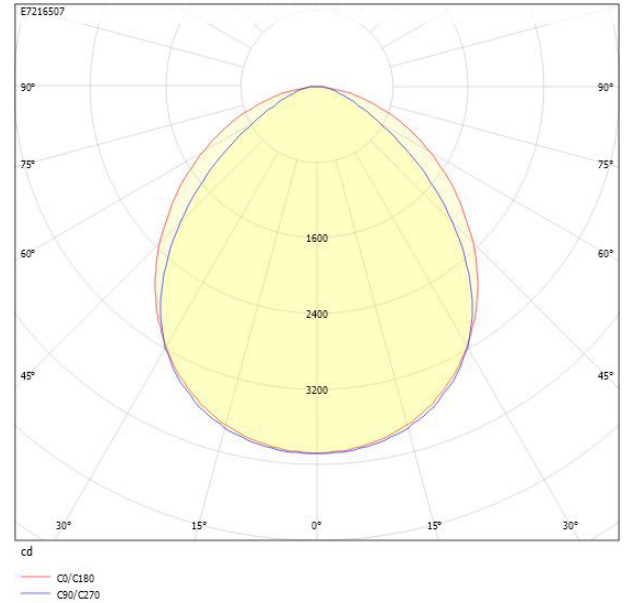

Ljusfördelningskurva

UGR-tabell

Beräkning av bländning enligt UGR											
p Tak	80	70	70	50	50	80	70	70	50	50	
p Vägg	60	50	30	50	30	60	50	30	50	30	
p Golv	30	20	20	20	20	30	20	20	20	20	
Rumsstorlek X	Y	Blickriktning tvärs till tvärsaxel				Blickriktning längs till tvärsaxel					
2H	2H	21.4	23.1	24.3	23.4	24.5	19.8	21.5	22.7	21.8	22.9
2H	3H	22.6	24.4	25.5	24.7	25.7	20.2	22.0	23.1	22.3	23.3
2H	4H	23.1	24.9	25.9	25.2	26.1	20.4	22.1	23.2	22.5	23.4
2H	6H	23.4	25.2	26.1	25.5	26.4	20.4	22.2	23.2	22.6	23.5
2H	8H	23.4	25.2	26.1	25.6	26.4	20.4	22.2	23.1	22.6	23.4
2H	12H	23.4	25.2	26.0	25.6	26.4	20.4	22.2	23.1	22.6	23.4
4H	2H	21.7	23.5	24.5	23.8	24.8	20.4	22.2	23.2	22.5	23.4
4H	3H	23.2	25.0	25.8	25.3	26.2	21.0	22.8	23.7	23.2	24.0
4H	4H	23.7	25.6	26.3	26.0	26.7	21.2	23.0	23.8	23.4	24.1
4H	6H	24.1	26.0	26.6	26.4	27.0	21.3	23.2	23.8	23.6	24.2
4H	8H	24.2	26.1	26.7	26.5	27.1	21.3	23.2	23.8	23.6	24.2
4H	12H	24.2	26.1	26.6	26.5	27.0	21.3	23.2	23.7	23.6	24.1
8H	4H	23.8	25.7	26.3	26.1	26.6	21.4	23.3	23.9	23.7	24.3
8H	6H	24.3	26.2	26.6	26.6	27.1	21.6	23.5	24.0	24.0	24.4
8H	8H	24.3	26.3	26.7	26.7	27.1	21.6	23.6	24.0	24.0	24.4
8H	12H	24.3	26.3	26.6	26.7	27.1	21.6	23.5	23.9	24.0	24.4
12H	4H	23.7	25.6	26.2	26.1	26.6	21.4	23.3	23.9	23.8	24.3
12H	6H	24.2	26.2	26.6	26.6	27.0	21.6	23.6	24.0	24.0	24.4
12H	8H	24.3	26.3	26.6	26.8	27.1	21.7	23.6	24.0	24.1	24.4
Variation av blickriktning för tvärsaxel S											
S = 1.0H		+0.1 / -0.2				+0.3 / -0.5					
S = 1.5H		+0.3 / -0.5				+0.7 / -1.4					
S = 2.0H		+0.6 / -0.9				+1.3 / -2.4					
Standardtabell		BK04				BK03					
Korrektionsfaktor		8.5				5.8					
Korrigerade bländindikatorer relaterade till total ljusflöde