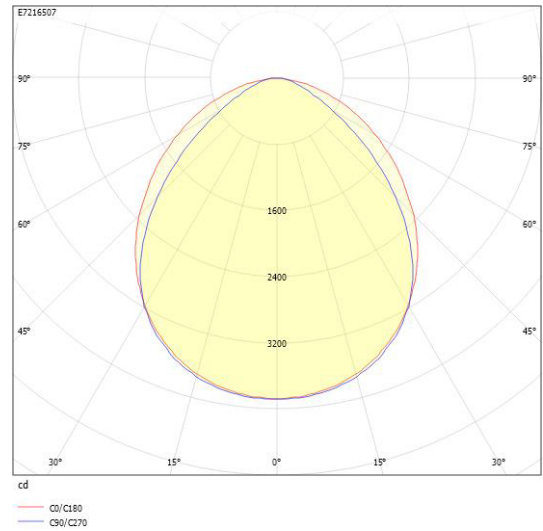

Ljusfördelningskurva

UGR-tabell

Beräkning av bländning enligt UGR												
		60	70	70	50	50	80	70	70	50	50	
ρ Tak		60	50	30	50	30	60	50	30	50	30	
ρ Vägg		30	20	20	20	20	30	20	20	20	20	
ρ Golv		30	20	20	20	20	30	20	20	20	20	
Rumsstorlek	Y	Blickriktning tvärs till tvärsavel					Blickriktning längs till tvärsavel					
X												
2H	2H	21.4	23.1	24.3	23.4	24.5	19.8	21.5	22.7	21.8	22.9	
2H	3H	22.6	24.4	25.5	24.7	25.7	20.2	22.0	23.1	22.3	23.3	
2H	4H	23.1	24.9	25.9	25.2	26.1	20.4	22.1	23.2	22.5	23.4	
2H	6H	23.4	25.2	26.1	25.5	26.4	20.4	22.2	23.2	22.6	23.5	
2H	8H	23.4	25.2	26.1	25.6	26.4	20.4	22.2	23.1	22.6	23.4	
2H	12H	23.4	25.2	26.0	25.6	26.4	20.4	22.2	23.1	22.6	23.4	
4H	2H	21.7	23.5	24.5	23.8	24.8	20.4	22.2	23.2	22.5	23.4	
4H	3H	23.2	25.0	25.9	25.3	26.2	21.0	22.8	23.7	23.2	24.0	
4H	4H	23.7	25.6	26.3	25.0	26.7	21.1	23.0	23.8	23.4	24.1	
4H	6H	24.1	26.0	26.6	26.4	27.0	21.3	23.2	23.8	23.6	24.2	
4H	8H	24.2	26.1	26.7	26.5	27.1	21.3	23.2	23.8	23.6	24.2	
4H	12H	24.2	26.1	26.6	26.5	27.0	21.3	23.2	23.7	23.6	24.1	
8H	4H	23.8	25.7	26.3	26.1	26.6	21.4	23.3	23.9	23.7	24.3	
8H	6H	24.3	26.2	26.6	26.6	27.1	21.6	23.5	24.0	24.0	24.4	
8H	8H	24.3	26.3	26.7	26.7	27.1	21.6	23.6	24.0	24.0	24.4	
8H	12H	24.3	26.3	26.6	26.7	27.1	21.6	23.5	23.9	24.0	24.4	
12H	4H	23.7	25.6	26.2	26.1	26.6	21.4	23.3	23.9	23.8	24.3	
12H	6H	24.2	26.2	26.6	26.6	27.0	21.6	23.6	24.0	24.0	24.4	
12H	8H	24.3	26.3	26.6	26.8	27.1	21.7	23.6	24.0	24.1	24.4	
Variation av bildstörning för tvärsnitt S												
S = 1.0H		+0.1 / -0.2					+0.3 / -0.5					
S = 1.5H		+0.3 / -0.5					+0.7 / -1.4					
S = 2.0H		+0.6 / -0.9					+1.3 / -2.4					
Standarttabell		BK04					BK03					
Korrektionsfaktor		6.5					5.8					
Korrigerade bildstörningar: refererade till vägg i ljuslind