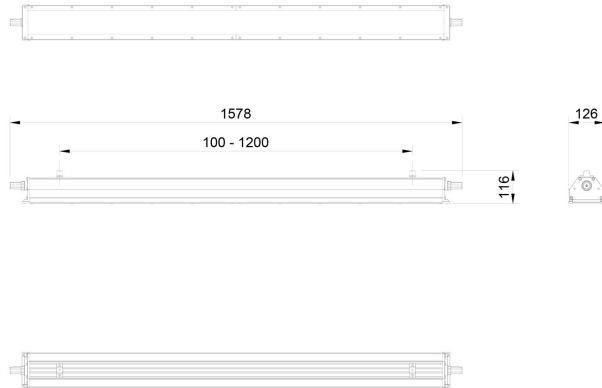

Mått ritning