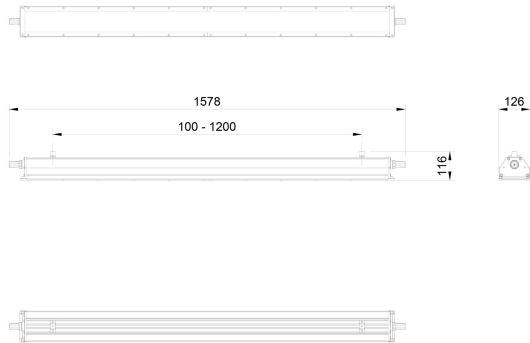

Mått ritning