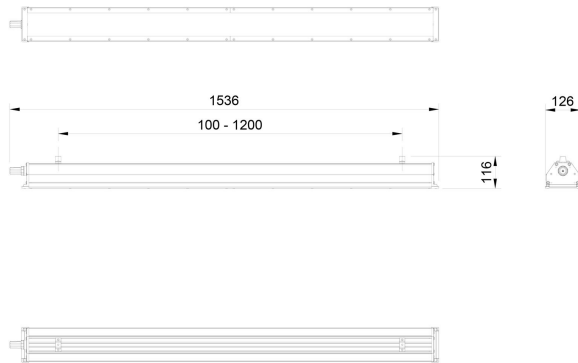

**Ljustekniska data**

Armaturljusflöde	9150 lm
Bibehållet ljusflöde vid genomsnittlig livslängd 100 000 tim (25 °C omgivning)	80 %
Bibehållet ljusflöde vid genomsnittlig livslängd 50 000 tim (25 °C omgivning)	97 %
Flimmervärde Pst LM	0.01
Färgbeständighet (McAdam ellipse)	SDCM3
Färgtemperatur	4000 K
Färgåtergivningindex (CRI)	80-89
Justering av ljusflöde	Nej
Ljusedelning	Symmetrisk
Ljuskälla	LED ej utbytbar
Ljusuttag	Direkt
Nominell omgivande temperatur enligt IEC62722-2-1	-40...45 °C
Spridningsvinkel	Extremt bredstrålande >80°
Stroboskopeffektvärde SVM	0.04
<b>Elektriska data</b>	
Antal don MCB B10A	20
Antal don MCB B16A	32
Antal don MCB C10A	33
Antal don MCB C16A	53
Distortion (THD)	7
Driftdon	LED-drivdon konstantström
Drivdon ingår	Ja
Effektfaktor	0.97
Ljusutbyte	119 lm/W
Max. systemeffekt	77 W
Märkspänning från/till	220...240 V
Spänningstyp	AC
Utbytbar drivdon	Ja
<b>Dimensioner</b>	
Bredd	126 mm

**Dimensioner (forts)**

Höjd/djup	116 mm
Längd	1578 mm
Bakkantsdimring	Nej
Bluetoothstyrd	Nej
Brandskydd "D"	Ja
Dimmer med tryckknapp	Nej
Dimmerfunktion saknas	Ja
Dimning DALI-2	Nej
Framkantsdimring	Nej
Kapslingsklass (IP)	IP66
Skyddsklass	I
Slagtålighet (IK)	IK08
Anslutningstyp	Stickklämma
Antal poler	3
Kapslingsfärg	Grå
Ledararea.	2.5 mm <sup>2</sup>
Lämplig för pendelupphängning	Ja
Lämplig för takmontering	Ja
Lämplig för ytmontage	Ja
Material kapsling	Aluminium
Material kupa	Glas matt/satin
Med ljuskälla	Ja
Med rörelsesensor	Nej
RAL-nummer	9006
Typ av kabeldragning	Avslutning
Vikt	7.9 kg
Ytskydd hus/kapsling/stomme	Med pulverlack

## Måttritning