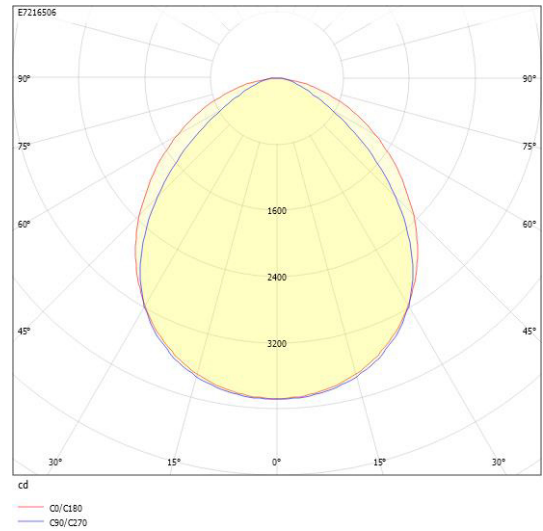

Ljusfördelningskurva

UGR-tabell

Beräkning av bländning enligt UGR												
p Tak		60	70	70	50	50	80	70	70	50	50	
p Vägg		60	50	30	50	30	60	50	30	50	30	
p Golv		30	20	20	20	20	30	20	20	20	20	
Rumsstorlek		Blickriktning tvärs till tvärsavel					Blickriktning längs till tvärsavel					
X	Y											
2H	2H	21.4	23.1	24.3	23.4	24.5	19.8	21.5	22.7	21.8	22.9	
2H	3H	22.6	24.4	25.5	24.7	25.7	20.2	22.0	23.1	22.3	23.3	
2H	4H	23.1	24.9	25.9	25.2	26.1	20.4	22.1	23.2	22.5	23.4	
2H	6H	23.4	25.2	26.1	25.5	26.4	20.4	22.2	23.2	22.6	23.5	
2H	8H	23.4	25.2	26.1	25.6	26.4	20.4	22.2	23.1	22.6	23.4	
2H	12H	23.4	25.2	26.0	25.6	26.4	20.4	22.2	23.1	22.6	23.4	
4H	2H	21.7	23.5	24.5	23.8	24.8	20.4	22.2	23.2	22.5	23.4	
4H	3H	22.2	25.0	25.9	25.3	26.2	21.0	22.8	23.7	23.2	24.0	
4H	4H	23.7	25.6	26.3	25.0	26.7	21.1	23.0	23.8	23.4	24.1	
4H	6H	24.1	26.0	26.6	26.4	27.0	21.3	23.2	23.8	23.6	24.2	
4H	8H	24.2	26.1	26.7	26.5	27.1	21.3	23.2	23.8	23.6	24.2	
4H	12H	24.2	26.1	26.6	26.5	27.0	21.3	23.2	23.7	23.6	24.1	
8H	4H	22.8	25.7	26.3	26.1	26.6	21.4	23.3	23.9	23.7	24.3	
8H	6H	24.3	26.2	26.6	26.6	27.1	21.6	23.5	24.0	24.0	24.4	
8H	8H	24.3	26.3	26.7	26.7	27.1	21.6	23.6	24.0	24.0	24.4	
8H	12H	24.3	26.3	26.6	26.7	27.1	21.6	23.5	23.9	24.0	24.4	
12H	4H	23.7	25.6	26.2	26.1	26.6	21.4	23.3	23.9	23.8	24.3	
12H	6H	24.2	26.2	26.6	26.6	27.0	21.6	23.6	24.0	24.0	24.4	
12H	8H	24.3	26.3	26.6	26.8	27.1	21.7	23.6	24.0	24.1	24.4	
Variation av bildåbning för tvärsavel S												
S = 1.0H		+0.1 / -0.2					+0.3 / -0.5					
S = 1.5H		+0.3 / -0.5					+0.7 / -1.4					
S = 2.0H		+0.6 / -0.9					+1.3 / -2.4					
Standarttabell		BK04					BK03					
Korrigeringsfaktor		6.5					5.8					
Korrigerade bildåbningssvårigheter vid olika ljushöjder