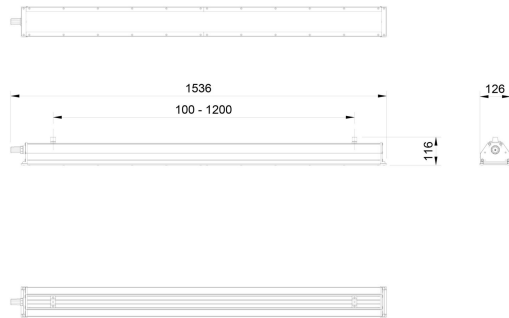

Måttritning