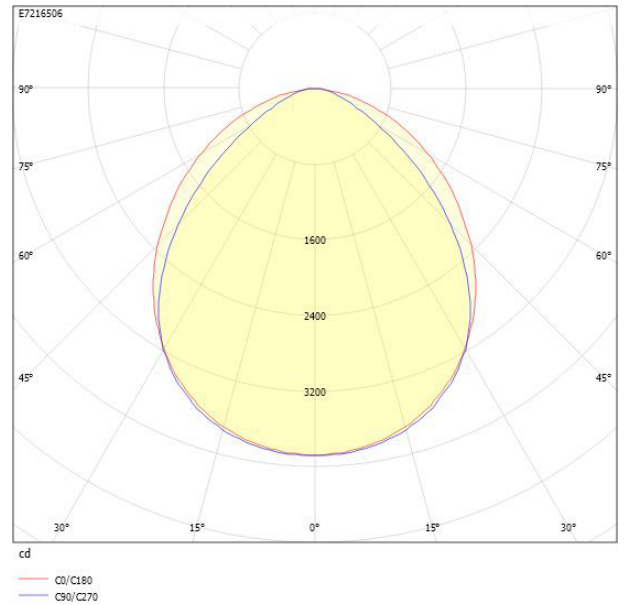

**Ljustekniska data**

Armaturljusflöde	9150 lm
Bibehållet ljusflöde vid genomsnittlig livslängd 100 000 tim (25 °C omgivning)	80 %
Bibehållet ljusflöde vid genomsnittlig livslängd 50 000 tim (25 °C omgivning)	97 %
Flimmervärde Pst LM	0.01
Färgbeständighet (McAdam ellipse)	SDCM3
Färgtemperatur	4000 K
Färgåtergivningindex (CRI)	80-89
Justering av ljusflöde	Nej
Ljusedelning	Symmetrisk
Ljuskälla	LED ej utbytbar
Ljusuttag	Direkt
Nominell omgivande temperatur enligt IEC62722-2-1	-40...45 °C
Spridningsvinkel	Extremt bredstrålande >80°
Stroboskopeffektvärde SVM	0.04
<b>Elektriska data</b>	
Antal don MCB B10A	20
Antal don MCB B16A	32
Antal don MCB C10A	33
Antal don MCB C16A	53
Distortion (THD)	7
Driftdon	LED-drivdon konstantström
Drivdon ingår	Ja
Effektfaktor	0.97
Ljusutbyte	119 lm/W
Max. systemeffekt	77 W
Märkspänning från/till	220...240 V
Spänningstyp	AC
Utbytbar drivdon	Ja
<b>Dimensioner</b>	
Bredd	126 mm

## Måttritning

## Ljusfördelningskurva