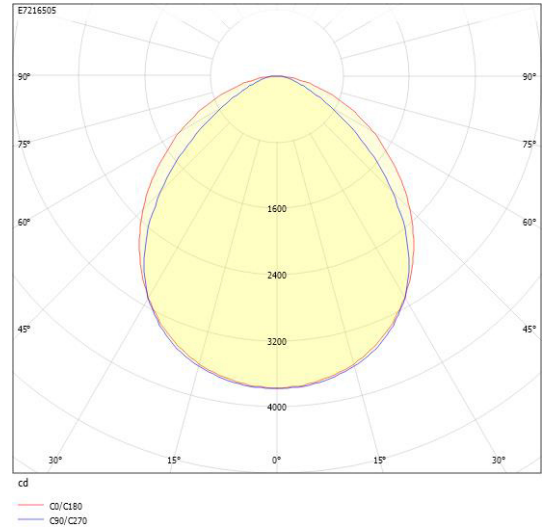

Ljusfördelningskurva

UGR-tabell

Beräkning av bländning enligt UGR												
		60	70	70	50	50	80	70	70	50	50	
ρ Tak		60	50	30	50	30	60	50	30	50	30	
ρ Vägg		30	20	20	20	20	30	20	20	20	20	
ρ Golv		30	20	20	20	20	30	20	20	20	20	
Rumsstorlek	X	Y	Blickriktning tvärs till tvärsavel					Blickriktning längs till tvärsavel				
2H	2H	21.3	23.0	24.2	23.3	24.4	19.7	21.4	22.6	21.7	22.8	
2H	3H	22.5	24.3	25.4	24.6	25.6	20.1	21.9	23.0	22.2	23.2	
2H	4H	23.0	24.8	25.8	25.1	26.1	20.3	22.0	23.1	22.4	23.3	
2H	6H	23.3	25.1	26.0	25.4	26.3	20.3	22.1	23.1	22.5	23.4	
2H	8H	23.3	25.1	26.0	25.5	26.3	20.3	22.1	23.0	22.5	23.3	
2H	12H	23.3	25.1	25.9	25.5	26.3	20.3	22.1	23.0	22.5	23.3	
4H	2H	21.6	23.4	24.4	23.7	24.7	20.3	22.1	23.1	22.4	23.4	
4H	3H	23.1	24.9	25.7	25.2	26.1	20.9	22.7	23.6	23.1	23.9	
4H	4H	23.6	25.5	26.2	25.9	26.6	21.1	22.9	23.7	23.3	24.0	
4H	6H	24.0	25.9	26.5	26.3	26.9	21.2	23.1	23.7	23.5	24.1	
4H	8H	24.1	26.0	26.6	26.4	27.0	21.2	23.1	23.7	23.5	24.1	
4H	12H	24.1	26.0	26.5	26.4	26.9	21.2	23.1	23.6	23.5	24.0	
8H	4H	23.7	25.6	26.2	26.0	26.5	21.3	23.2	23.8	23.6	24.2	
8H	6H	24.2	26.1	26.5	26.5	27.0	21.5	23.4	23.9	23.9	24.3	
8H	8H	24.3	26.2	26.6	26.6	27.0	21.5	23.5	23.9	23.9	24.3	
8H	12H	24.2	26.2	26.5	26.7	27.0	21.5	23.4	23.8	23.9	24.3	
12H	4H	23.6	25.5	26.1	26.0	26.5	21.4	23.2	23.8	23.7	24.2	
12H	6H	24.1	26.1	26.5	26.5	26.9	21.6	23.5	23.9	23.9	24.3	
12H	8H	24.2	26.2	26.5	26.7	27.0	21.6	23.5	23.9	24.0	24.3	
Variation av bländningsindex för tvärsavel S												
S = 1.0H		+0.1 / -0.2					+0.3 / -0.5					
S = 1.5H		+0.3 / -0.5					+0.7 / -1.4					
S = 2.0H		+0.6 / -0.9					+1.3 / -2.4					
Standarttabell		BK04					BK03					
Korrigeringsfaktor		6.5					5.7					
Korrigerade bländningsindex relaterade till ett litet ljuslida