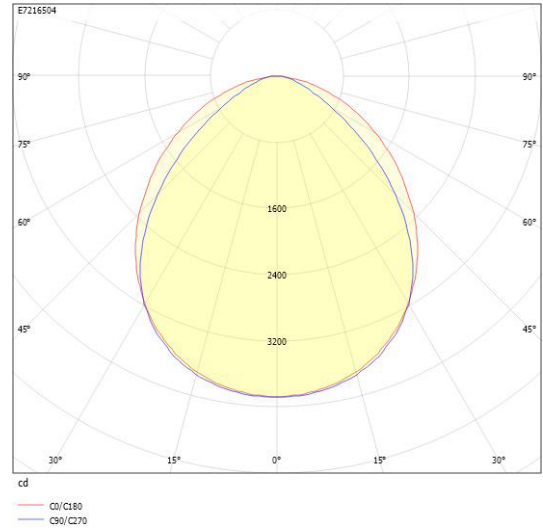

Dimensioner (forts)

Höjd/djup	116 mm
Längd	1696 mm

Tekniska data

Bakkantsdimring	Nej
Bluetoothstyrd	Nej
Brandskydd "D"	Ja
Dimmer med tryckknapp	Ja
Dimmerfunktion saknas	Nej
Dimning DALI-2	Ja
Framkantsdimring	Nej
Kapslingsklass (IP)	IP67
Skyddsklass	I
Slagtålighet (IK)	IK08

Måttritning

Ljusfördelningskurva

UGR-tabell

Beräkning av bländning enligt UGR

	60	70	70	50	50	80	70	70	50	50	
ρ Tak											
ρ Vägg	60	50	30	50	30	60	50	30	50	30	
ρ Golv	30	20	20	20	20	30	20	20	20	20	
Rumsstorlek X	Y	Blickriktning tvärs till tvärsavel					Blickriktning längs till tvärsavel				
2H	2H	21.4	23.1	24.3	23.4	24.5	19.8	21.5	22.7	21.8	22.9
2H	3H	22.6	24.4	25.5	24.7	25.7	20.2	22.0	23.1	22.3	23.3
2H	4H	23.1	24.9	25.9	25.2	26.1	20.4	22.1	23.2	22.5	23.4
2H	6H	23.4	25.2	26.1	25.5	26.4	20.4	22.2	23.2	22.6	23.5
2H	8H	23.4	25.2	26.1	25.6	26.4	20.4	22.2	23.1	22.6	23.4
2H	12H	23.4	25.2	26.0	25.6	26.4	20.4	22.2	23.1	22.6	23.4
4H	2H	21.7	23.5	24.5	23.8	24.8	20.4	22.2	23.2	22.5	23.4
4H	3H	23.2	25.0	25.9	25.3	26.2	21.0	22.8	23.7	23.2	24.0
4H	4H	23.7	25.6	26.3	25.0	26.7	21.1	23.0	23.8	23.4	24.1
4H	6H	24.1	26.0	26.6	26.4	27.0	21.3	23.2	23.8	23.6	24.2
4H	8H	24.2	26.1	26.7	26.5	27.1	21.3	23.2	23.8	23.6	24.2
4H	12H	24.2	26.1	26.6	26.5	27.0	21.3	23.2	23.7	23.6	24.1
8H	4H	23.8	25.7	26.3	26.1	26.6	21.4	23.3	23.9	23.7	24.3
8H	6H	24.3	26.2	26.6	26.6	27.1	21.6	23.5	24.0	24.0	24.4
8H	8H	24.3	26.3	26.7	26.7	27.1	21.6	23.6	24.0	24.0	24.4
8H	12H	24.3	26.3	26.6	26.7	27.1	21.6	23.5	23.9	24.0	24.4
12H	4H	23.7	25.6	26.2	26.1	26.6	21.4	23.3	23.9	23.8	24.3
12H	6H	24.2	26.2	26.6	26.6	27.0	21.6	23.6	24.0	24.0	24.4
12H	8H	24.3	26.3	26.6	26.8	27.1	21.7	23.6	24.0	24.1	24.4
Variation av bländningsgränser för tvärsavel S											
S = 1.0H		+0.1 / -0.2					+0.3 / -0.5				
S = 1.5H		+0.3 / -0.5					+0.7 / -1.4				
S = 2.0H		+0.6 / -0.9					+1.3 / -2.4				
Standarttabell		BK04					BK03				
Korrektionsfaktor		6.5					5.8				
Korrigerade bländningsgränser relaterade till ett litet ljuslida											