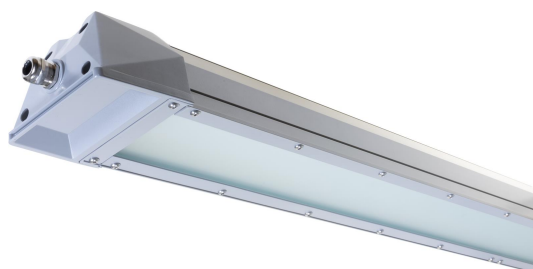

ANOD XXL GLAS DALI ÖK

E7216504

Anod är en industriarmatur gjord för att klara lite mer. Armaturen kan nyttjas i slakterier samt i driftbyggnader inom jordbruksnäringen. Stomme av lackerad aluminium med front i härdat klart glas. Med industridon som har hög tålighet mot spänningstoppar. Korrosionsklass C4. Monteras dikt tak eller på lina, linfästen beställs separat. Godkänd omgivningstemperatur -40 till +45°C. För aktuell livslängd LED-modul (L80) vid olika temperaturer, se diagram. Kabelförskruvning M25 för kabel 11-16 mm i vardera gavel. Insticksplint i vardera gavel 5x2x2,5 mm² + 2x2x2,5mm². Överkopplad. Armaturen är försedd med drivdon typ DALI/Switch&Dim för extern styrning.

Ljustekniska data

Armaturljusflöde	9800 lm
Bibehållet ljusflöde vid genomsnittlig livslängd 100 000 tim (25 °C omgivning)	80 %
Bibehållet ljusflöde vid genomsnittlig livslängd 50 000 tim (25 °C omgivning)	97 %
Flimmervärde Pst LM	0.01
Färgbeständighet (McAdam ellipse)	SDCM3
Färgtemperatur	4000 K
Färgåtergivningningsindex (CRI)	80-89
Justering av ljusflöde	Steglöst reglerbar
Ljusedelning	Symmetrisk
Ljuskälla	LED ej utbytbar
Ljusuttag	Direkt
Nominell omgivande temperatur enligt IEC62722-2-1	-25...45 °C
Spridningsvinkel	Extremt bredstrålände >80°
Stroboskopeffektvärde SVM	0.04
Elektriska data	
Antal don MCB B10A	20
Antal don MCB B16A	32
Antal don MCB C10A	33
Antal don MCB C16A	53
Distortion (THD)	7
Driftdon	LED-drivdon konstantström
Drivdon ingår	Ja
Effektfaktor	0.97
Ljusutbyte	146 lm/W
Max. systemeffekt	67 W
Märkspänning från/till	220...240 V
Spänningstyp	AC
Utbytbart drivdon	Ja
Dimensioner	
Bredd	130 mm