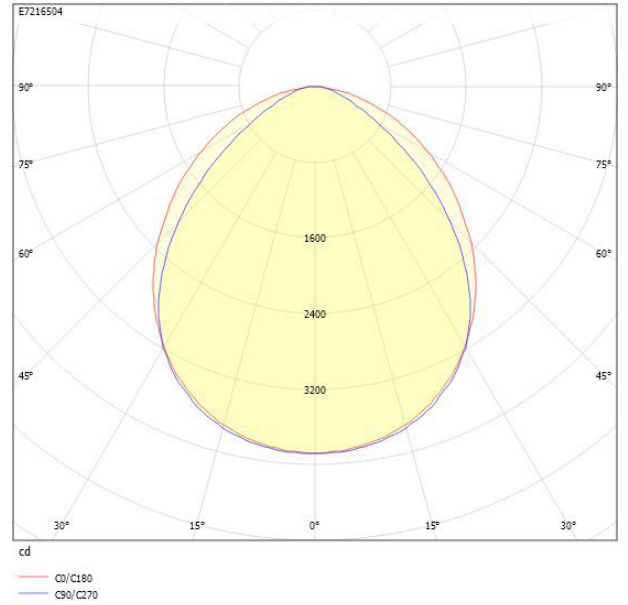

Ljusfördelningskurva

UGR-tabell

Beräkning av bländning enligt UGR											
p Tak	80	70	70	50	50	80	70	70	50	50	
p Vägg	60	50	30	50	30	60	50	30	50	30	
p Golv	30	20	20	20	20	30	20	20	20	20	
Rumsstorlek X	Y	Blickriktning tvärs till tvärsaxel					Blickriktning längs till tvärsaxel				
2H	2H	21.4	23.1	24.3	23.4	24.5	19.8	21.5	22.7	21.8	22.9
2H	3H	22.6	24.4	25.5	24.7	25.7	20.2	22.0	23.1	22.3	23.3
2H	4H	23.1	24.9	25.9	25.2	26.1	20.4	22.1	23.2	22.5	23.4
2H	6H	23.4	25.2	26.1	25.5	26.4	20.4	22.2	23.2	22.6	23.5
2H	8H	23.4	25.2	26.1	25.6	26.4	20.4	22.2	23.1	22.6	23.4
2H	12H	23.4	25.2	26.0	25.6	26.4	20.4	22.2	23.1	22.6	23.4
4H	2H	21.7	23.5	24.5	23.8	24.8	20.4	22.2	23.2	22.5	23.4
4H	3H	23.2	25.0	25.8	25.3	26.2	21.0	22.8	23.7	23.2	24.0
4H	4H	23.7	25.6	26.3	26.0	26.7	21.2	23.0	23.8	23.4	24.1
4H	6H	24.1	26.0	26.6	26.4	27.0	21.3	23.2	23.8	23.6	24.2
4H	8H	24.2	26.1	26.7	26.5	27.1	21.3	23.2	23.8	23.6	24.2
4H	12H	24.2	26.1	26.6	26.5	27.0	21.3	23.2	23.7	23.6	24.1
8H	4H	23.8	25.7	26.3	26.1	26.6	21.4	23.3	23.9	23.7	24.3
8H	6H	24.3	26.2	26.6	26.6	27.1	21.6	23.5	24.0	24.0	24.4
8H	8H	24.3	26.3	26.7	26.7	27.1	21.6	23.6	24.0	24.0	24.4
8H	12H	24.3	26.3	26.6	26.7	27.1	21.6	23.5	23.9	24.0	24.4
12H	4H	23.7	25.6	26.2	26.1	26.6	21.4	23.3	23.9	23.8	24.3
12H	6H	24.2	26.2	26.6	26.6	27.0	21.6	23.6	24.0	24.0	24.4
12H	8H	24.3	26.3	26.6	26.8	27.1	21.7	23.6	24.0	24.1	24.4
Variation av siddänsposition för tvärsaxel S											
S = 1.0H		+0.1 / -0.2					+0.3 / -0.5				
S = 1.5H		+0.3 / -0.5					+0.7 / -1.4				
S = 2.0H		+0.6 / -0.9					+1.3 / -2.4				
Standardtabell		BK04					BK03				
Korrektionsfaktor		8.5					5.8				
Korrigerade bländindikatorer relaterade till total ljusflöde