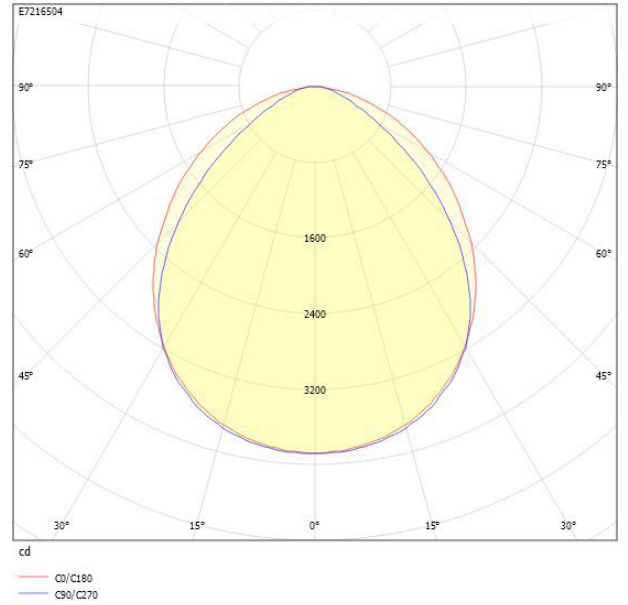

Ljusfördelningskurva

UGR-tabell

Beräkning av bländning enligt UGR											
p Tak	80	70	70	50	50	80	70	70	50	50	
p Vägg	60	50	30	50	30	60	50	30	50	30	
p Golv	30	20	20	20	20	30	20	20	20	20	
Rumsstorlek X	Y	Blickriktning tvärs till tvärsaxel					Blickriktning längs till tvärsaxel				
2H	2H	21.4	23.1	24.3	23.4	24.5	19.8	21.5	22.7	21.8	22.9
2H	3H	22.6	24.4	25.5	24.7	25.7	20.2	22.0	23.1	22.3	23.3
2H	4H	23.1	24.9	25.9	25.2	26.1	20.4	22.1	23.2	22.5	23.4
2H	6H	23.4	25.2	26.1	25.5	26.4	20.4	22.2	23.2	22.6	23.5
2H	8H	23.4	25.2	26.1	25.6	26.4	20.4	22.2	23.1	22.6	23.4
2H	12H	23.4	25.2	26.0	25.6	26.4	20.4	22.2	23.1	22.6	23.4
4H	2H	21.7	23.5	24.5	23.8	24.8	20.4	22.2	23.2	22.5	23.4
4H	3H	23.2	25.0	25.8	25.3	26.2	21.0	22.8	23.7	23.2	24.0
4H	4H	23.7	25.6	26.3	26.0	26.7	21.2	23.0	23.8	23.4	24.1
4H	6H	24.1	26.0	26.6	26.4	27.0	21.3	23.2	23.8	23.6	24.2
4H	8H	24.2	26.1	26.7	26.5	27.1	21.3	23.2	23.8	23.6	24.2
4H	12H	24.2	26.1	26.6	26.5	27.0	21.3	23.2	23.7	23.6	24.1
8H	4H	23.8	25.7	26.3	26.1	26.6	21.4	23.3	23.9	23.7	24.3
8H	6H	24.3	26.2	26.6	26.6	27.1	21.6	23.5	24.0	24.0	24.4
8H	8H	24.3	26.3	26.7	26.7	27.1	21.6	23.6	24.0	24.0	24.4
8H	12H	24.3	26.3	26.6	26.7	27.1	21.6	23.5	23.9	24.0	24.4
12H	4H	23.7	25.6	26.2	26.1	26.6	21.4	23.3	23.9	23.8	24.3
12H	6H	24.2	26.2	26.6	26.6	27.0	21.6	23.6	24.0	24.0	24.4
12H	8H	24.3	26.3	26.6	26.8	27.1	21.7	23.6	24.0	24.1	24.4
Variation av blickriktning för tvärsaxel S											
S = 1.0H		+0.1 / -0.2					+0.3 / -0.5				
S = 1.5H		+0.3 / -0.5					+0.7 / -1.4				
S = 2.0H		+0.6 / -0.9					+1.3 / -2.4				
Standardtabell		BK04					BK03				
Korrektionsfaktor		8.5					5.8				
Korrigerade bländindikatorer relaterade till total ljusflöde