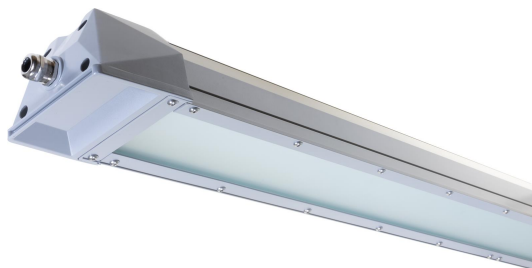

ANOD XXL GLAS DALI ÖK

E7216504

Anod är en industriarmatur gjord för att klara lite mer. Armaturen kan nyttjas i tvätthallar, slakterier samt i driftbyggnader inom jordbruksnäringen. Stomme av lackerad aluminium med front i härdat klart glas. Med industridon som har hög tålighet mot spänningstoppar. Korrosionsklass C4. Monteras dikt tak eller på lina, linfästen beställs separat. Godkänd omgivningstemperatur -40 till +45°C. För aktuell livslängd LED-modul (L80) vid olika temperaturer, se diagram. Kabelförskruvning M20 för kabel 8-14 mm i vardera gavel. Insticksplint i vardera gavel 5x2x2,5 mm² + 2x2x2,5mm². Överkopplad. Armaturen är försedd med drivdon typ DALI/Switch&Dim för extern styrning.

Ljustekniska data

Armaturljusflöde	9150 lm
Bibehållet ljusflöde vid genomsnittlig livslängd 100 000 tim (25 °C omgivning)	80 %
Bibehållet ljusflöde vid genomsnittlig livslängd 50 000 tim (25 °C omgivning)	97 %
Flimmervärde Pst LM	0.01
Färgbeständighet (McAdam ellipse)	SDCM3
Färgtemperatur	4000 K
Färgåtergivningningsindex (CRI)	80-89
Justering av ljusflöde	Steglöst reglerbar
Ljusedelning	Symmetrisk
Ljuskälla	LED ej utbytbar
Ljusuttag	Direkt
Nominell omgivande temperatur enligt IEC62722-2-1	-40...45 °C
Spridningsvinkel	Extremt bredstrålande >80°
Stroboskopeffektvärde SVM	0.04
Elektriska data	
Antal don MCB B10A	20
Antal don MCB B16A	32
Antal don MCB C10A	33
Antal don MCB C16A	53
Distortion (THD)	7
Driftdon	LED-drivdon konstantström
Drivdon ingår	Ja
Effektfaktor	0.97
Ljusutbyte	119 lm/W
Max. systemeffekt	77 W
Märkspänning från/till	220...240 V
Spänningstyp	AC
Utbytbar drivdon	Ja
Dimensioner	
Bredd	130 mm