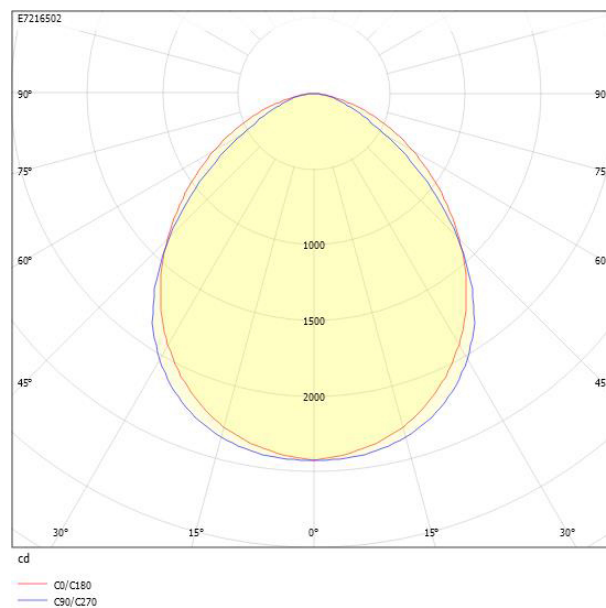

**Ljustekniska data**

Armaturljusflöde	5175 lm
Bibehållet ljusflöde vid genomsnittlig livslängd 100 000 tim (25 °C omgivning)	80 %
Bibehållet ljusflöde vid genomsnittlig livslängd 50 000 tim (25 °C omgivning)	97 %
Flimmervärde Pst LM	0.01
Färgbeständighet (McAdam ellipse)	SDCM3
Färgtemperatur	4000 K
Färgåtergivningningsindex (CRI)	80-89
Justering av ljusflöde	Nej
Ljusedelning	Symmetrisk
Ljuskälla	LED ej utbytbar
Ljusuttag	Direkt
Nominell omgivande temperatur enligt IEC62722-2-1	-40...45 °C
Spridningsvinkel	Extremt bredstrålande >80°
Stroboskopeffektvärde SVM	0.04
<b>Elektriska data</b>	
Antal don MCB B10A	20
Antal don MCB B16A	32
Antal don MCB C10A	33
Antal don MCB C16A	53
Distortion (THD)	7
Driftdon	LED-drivdon konstantström
Drivdon ingår	Ja
Effektfaktor	0.97
Ljusutbyte	123 lm/W
Max. systemeffekt	42 W
Märkspänning från/till	220...240 V
Spänningstyp	AC
Utbytbar drivdon	Ja
<b>Dimensioner</b>	
Bredd	126 mm

## Mått ritning

## Ljusfördelningskurva