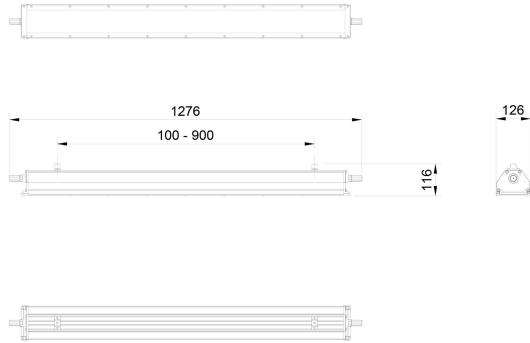

Måttritning