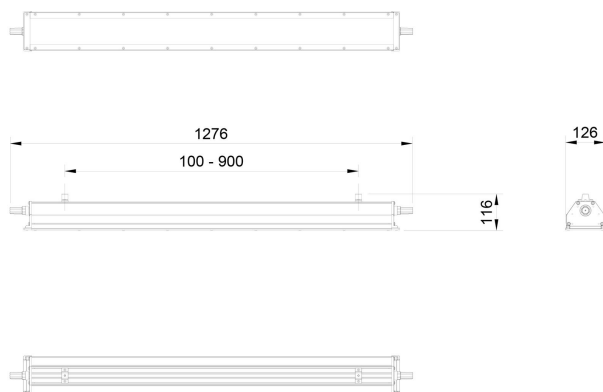

**Ljustekniska data**

Armaturljusflöde	5175 lm
Bibehållet ljusflöde vid genomsnittlig livslängd 100 000 tim (25 °C omgivning)	80 %
Bibehållet ljusflöde vid genomsnittlig livslängd 50 000 tim (25 °C omgivning)	97 %
Flimmervärde Pst LM	0.01
Färgbeständighet (McAdam ellipse)	SDCM3
Färgtemperatur	4000 K
Färgåtergivningningsindex (CRI)	80-89
Justering av ljusflöde	Nej
Ljusedelning	Symmetrisk
Ljuskälla	LED ej utbytbar
Ljusuttag	Direkt
Nominell omgivande temperatur enligt IEC62722-2-1	-40...45 °C
Spridningsvinkel	Extremt bredstrålande >80°
Stroboskopeffektvärde SVM	0.04
<b>Elektriska data</b>	
Antal don MCB B10A	20
Antal don MCB B16A	32
Antal don MCB C10A	33
Antal don MCB C16A	53
Distortion (THD)	7
Driftdon	LED-drivdon konstantström
Drivdon ingår	Ja
Effektfaktor	0.97
Ljusutbyte	123 lm/W
Max. systemeffekt	42 W
Märkspänning från/till	220...240 V
Spänningstyp	AC
Utbytbar drivdon	Ja
<b>Dimensioner</b>	
Bredd	126 mm

**Dimensioner (forts)**

Höjd/djup	116 mm
Längd	1254 mm
Bakkantsdimring	Nej
Bluetoothstyrd	Nej
Brandskydd "D"	Ja
Dimmer med tryckknapp	Nej
Dimmerfunktion saknas	Ja
Dimning DALI-2	Nej
Framkantsdimring	Nej
Kapslingsklass (IP)	IP66
Skyddsklass	I
Slagtålighet (IK)	IK08
Anslutningstyp	Stickklämma
Antal poler	5
Kapslingsfärg	Grå
Ledararea.	2.5 mm <sup>2</sup>
Lämplig för pendelupphängning	Ja
Lämplig för takmontering	Ja
Lämplig för ytmontage	Ja
Material kapsling	Aluminium
Material kupa	Glas matt/satin
Med ljuskälla	Ja
Med rörelsesensor	Nej
RAL-nummer	9006
Typ av kabeldragning	Genomgående ledning inkluderad
Vikt	6.8 kg
Ytskydd hus/kapsling/stomme	Med pulverlack

## Mått ritning