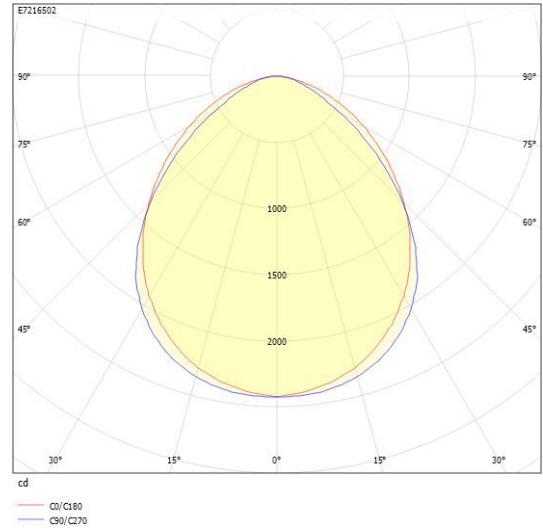

Dimensioner (forts)

Höjd/djup	116 mm
Längd	1254 mm

Tekniska data

Bakkantsdimring	Nej
Bluetoothstyrd	Nej
Brandskydd "D"	Ja
Dimmer med tryckknapp	Nej
Dimmerfunktion saknas	Ja
Dimning DALI-2	Nej
Framkantsdimring	Nej
Kapslingsklass (IP)	IP66
Skyddsklass	I
Slagtålighet (IK)	IK08

Måttritning

Ljusfördelningskurva

UGR-tabell

Beräkning av bländning enligt UGR

	60	70	70	50	50	80	70	70	50	50	
ρ Tak											
ρ Vägg	60	50	30	50	30	60	50	30	50	30	
ρ Golv	30	20	20	20	20	30	20	20	20	20	
Rumsstorlek X	Y	Blickriktning tvärs till tvärsavel					Blickriktning längs till tvärsavel				
2H	2H	19.8	21.6	22.7	21.9	22.9	18.6	20.3	21.5	20.6	21.7
2H	3H	20.9	22.7	23.7	23.0	24.0	19.1	20.9	21.9	21.2	22.2
2H	4H	21.2	23.0	24.0	23.3	24.3	19.3	21.1	22.0	21.4	22.3
2H	6H	21.4	23.2	24.1	23.5	24.4	19.4	21.2	22.1	21.5	22.4
2H	8H	21.4	23.2	24.0	23.5	24.3	19.4	21.2	22.1	21.6	22.4
2H	12H	21.3	23.1	24.0	23.5	24.3	19.4	21.2	22.0	21.6	22.3
4H	2H	20.0	21.8	22.8	22.1	23.1	18.9	20.7	21.7	21.0	22.0
4H	3H	21.3	23.1	23.9	23.5	24.3	19.6	21.3	22.1	21.7	22.5
4H	4H	21.7	23.5	24.2	23.9	24.6	19.7	21.6	22.3	22.0	22.6
4H	6H	21.9	23.7	24.3	24.1	24.7	19.9	21.7	22.4	22.2	22.7
4H	8H	21.9	23.7	24.3	24.2	24.7	19.9	21.8	22.4	22.2	22.7
4H	12H	21.8	23.7	24.2	24.2	24.6	19.9	21.8	22.2	22.2	22.7
8H	4H	21.6	23.5	24.1	23.9	24.5	19.8	21.7	22.2	22.1	22.6
8H	6H	21.8	23.8	24.2	24.2	24.6	20.0	21.9	22.3	22.3	22.8
8H	8H	21.9	23.8	24.2	24.3	24.6	20.0	21.9	22.3	22.4	22.8
8H	12H	21.8	23.8	24.1	24.2	24.6	20.0	21.9	22.2	22.4	22.7
12H	4H	21.6	23.5	24.0	23.9	24.4	19.8	21.7	22.2	22.1	22.6
12H	6H	21.8	23.7	24.1	24.2	24.6	19.9	21.9	22.3	22.3	22.7
12H	8H	21.8	23.8	24.1	24.2	24.6	20.0	21.9	22.2	22.4	22.7
Variation av bländarparans för tvärsavel S											
S = 1.0H		+0.2 / -0.2					+0.3 / -0.5				
S = 1.5H		+0.4 / -0.7					+0.9 / -1.5				
S = 2.0H		+1.0 / -1.1					+2.0 / -2.6				
Standarttabell		BK03					BK02				
Korrektionsfaktor		6.0					3.9				
Korrigerade bländningsvärden relaterade till ett litet ljuslida											