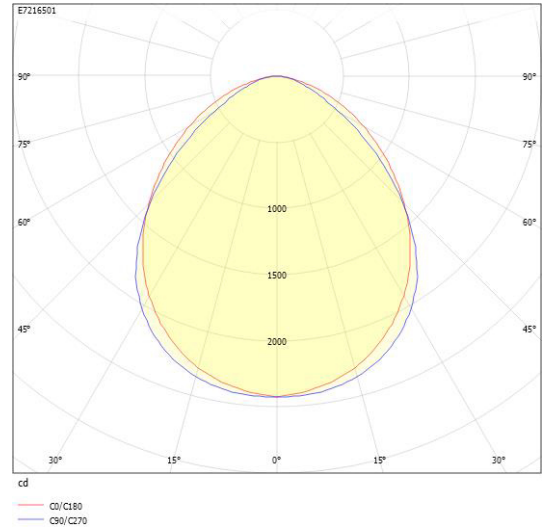

**Dimensioner (forts)**

Höjd/djup	116 mm
Längd	1254 mm

**Tekniska data**

Bakkantsdimring	Nej
Bluetoothstyrd	Nej
Brandskydd "D"	Ja
Dimmer med tryckknapp	Nej
Dimmerfunktion saknas	Ja
Dimning DALI-2	Nej
Framkantsdimring	Nej
Kapslingsklass (IP)	IP66
Skyddsklass	I
Slagtålighet (IK)	IK08

# Måttritning

# Ljusfördelningskurva