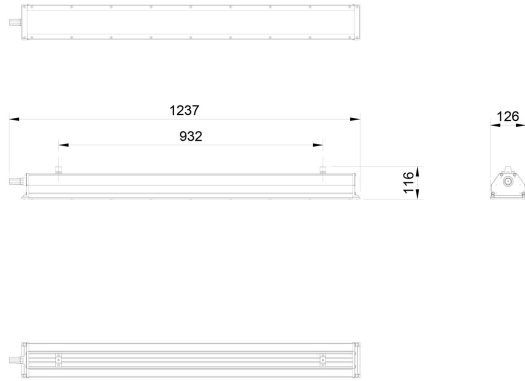

**Dimensioner (forts)**

Höjd/djup	116 mm
Längd	1254 mm

**Tekniska data**

Bakkantsdimring	Nej
Bluetoothstyrd	Nej
Brandskydd "D"	Ja
Dimmer med tryckknapp	Nej
Dimmerfunktion saknas	Ja
Dimning DALI-2	Nej
Framkantsdimring	Nej
Kapslingsklass (IP)	IP66
Skyddsklass	I
Slagtålighet (IK)	IK08

# Måttritning