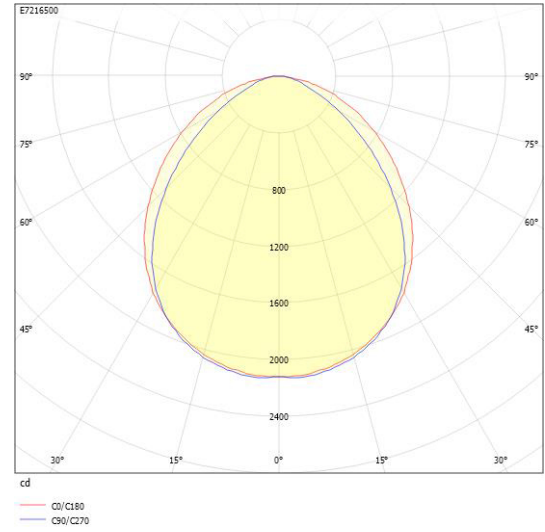

**Dimensioner (forts)**

Höjd/djup	116 mm
Längd	1395 mm

**Tekniska data**

Bakkantsdimring	Nej
Bluetoothstyrd	Nej
Brandskydd "D"	Ja
Dimmer med tryckknapp	Nej
Dimmerfunktion saknas	Ja
Dimning DALI-2	Nej
Framkantsdimring	Nej
Kapslingsklass (IP)	IP67
Skyddsklass	I
Slagtålighet (IK)	IK10

# Måttritning

# Ljusfördelningskurva