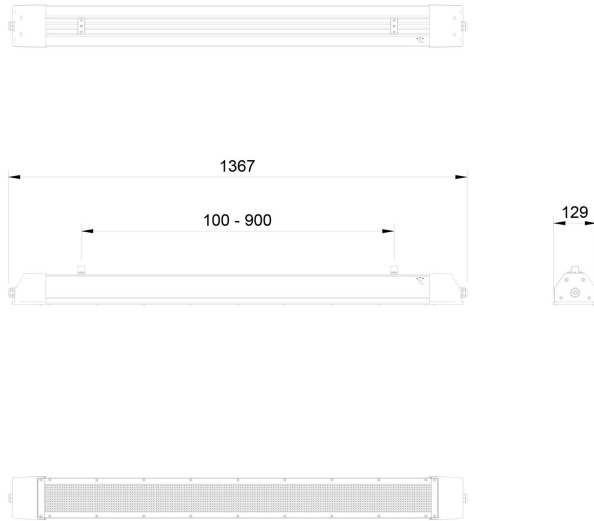

## ANOD XL GLAS DALI ÖK

E7216499

Anod är en industriarmatur gjord för att klara lite mer. Armaturen kan nyttjas i slakterier samt i driftbyggnader inom jordbruksnäringen. Stomme av lackerad aluminium med front i härdat klart glas. Med industridon som har hög tålighet mot spänningstoppar. Korrosionsklass C4. Monteras dikt tak eller på lina, linfästen beställs separat. Godkänd omgivningstemperatur -40 till +45°C. För aktuell livslängd LED-modul (L80) vid olika temperaturer, se diagram. Kabelförskruvning M20 för kabel 8-14 mm i vardera gavel. Insticksplint i vardera gavel 5x2x2,5 mm<sup>2</sup> + 2x2x2,5mm<sup>2</sup>. Överkopplad. Armaturen är försedd med drivdon typ DALI/Switch&Dim för extern styrning.

**Dimensioner (forts)**

Höjd/djup	116 mm
Längd	1395 mm
Bakkantsdimring	Nej
Bluetoothstyrd	Nej
Brandskydd "D"	Ja
Dimmer med tryckknapp	Ja
Dimmerfunktion saknas	Nej
Dimning DALI-2	Ja
Framkantsdimring	Nej
Kapslingsklass (IP)	IP67
Skyddsklass	I
Slagtålighet (IK)	IK08
Anslutningstyp	Stickklämma
Antal poler	7
Kapslingsfärg	Grå
Ledararea.	2.5 mm <sup>2</sup>
Lämplig för pendelupphängning	Ja
Lämplig för takmontering	Ja
Lämplig för ytmontage	Ja
Material kapsling	Aluminium
Material kupa	Glas matt/satin
Med ljuskälla	Ja
Med rörelsesensor	Nej
RAL-nummer	9006
Typ av kabeldragning	Genomgående ledning inkluderad
Vikt	7.7 kg
Ytskydd hus/kapsling/stomme	Med pulverlack

## Mått ritning