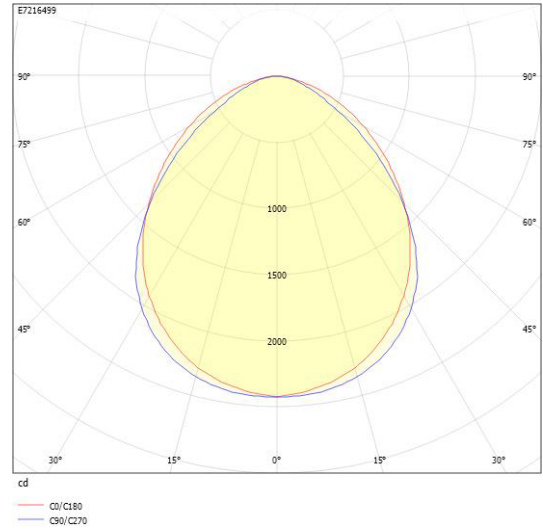

Dimensioner (forts)

Höjd/djup	116 mm
Längd	1395 mm

Tekniska data

Bakkantsdimring	Nej
Bluetoothstyrd	Nej
Brandskydd "D"	Ja
Dimmer med tryckknapp	Ja
Dimmerfunktion saknas	Nej
Dimning DALI-2	Ja
Framkantsdimring	Nej
Kapslingsklass (IP)	IP67
Skyddsklass	I
Slagtålighet (IK)	IK08

Måttritning

Ljusfördelningskurva

UGR-tabell

Beräkning av bländning enligt UGR

ρ Tak	60	70	70	50	50	80	70	70	50	50	
ρ Vägg	60	50	30	50	30	60	50	30	50	30	
ρ Golv	30	20	20	20	20	30	20	20	20	20	
Rumsstorlek X	Y	Blickriktning tvärs till tvärsavel					Blickriktning längs till tvärsavel				
2H	2H	19.8	21.6	22.7	21.9	22.9	18.6	20.3	21.5	20.6	21.7
2H	3H	20.9	22.7	23.7	23.0	24.0	19.1	20.9	21.9	21.2	22.2
2H	4H	21.2	23.0	24.0	23.3	24.3	19.3	21.1	22.0	21.4	22.3
2H	6H	21.4	23.2	24.1	23.5	24.4	19.4	21.2	22.1	21.5	22.4
2H	8H	21.4	23.2	24.0	23.5	24.3	19.4	21.2	22.1	21.6	22.4
2H	12H	21.3	23.1	24.0	23.5	24.3	19.4	21.2	22.0	21.6	22.3
4H	2H	20.0	21.8	22.8	22.1	23.1	18.9	20.7	21.7	21.0	22.0
4H	3H	21.3	23.1	23.9	23.5	24.3	19.6	21.3	22.1	21.7	22.5
4H	4H	21.7	23.5	24.2	23.9	24.6	19.7	21.6	22.3	22.0	22.6
4H	6H	21.9	23.7	24.3	24.1	24.7	19.9	21.7	22.4	22.2	22.7
4H	8H	21.9	23.7	24.3	24.2	24.7	19.9	21.8	22.4	22.2	22.7
4H	12H	21.8	23.7	24.2	24.2	24.6	19.9	21.8	22.3	22.2	22.7
8H	4H	21.6	23.5	24.1	23.9	24.5	19.8	21.7	22.2	22.1	22.6
8H	6H	21.8	23.8	24.2	24.2	24.6	20.0	21.9	22.3	22.3	22.8
8H	8H	21.9	23.8	24.2	24.3	24.6	20.0	21.9	22.3	22.4	22.8
8H	12H	21.8	23.8	24.1	24.2	24.6	20.0	21.9	22.2	22.4	22.7
12H	4H	21.6	23.5	24.0	23.9	24.4	19.8	21.7	22.2	22.1	22.6
12H	6H	21.8	23.7	24.1	24.2	24.6	19.9	21.9	22.3	22.3	22.7
12H	8H	21.8	23.8	24.1	24.2	24.6	20.0	21.9	22.2	22.4	22.7
Variation av blickdistanstjän för tvärsavel S		+0.2 / -0.2					+0.3 / -0.5				
S = 1.0H		+0.4 / -0.7					+0.9 / -1.5				
S = 1.5H		+1.0 / -1.1					+2.0 / -2.6				
S = 2.0H											
Standarttabell		BK03					BK02				
Korrektionsfaktor		6.0					3.9				
Korrigerade blickindikatorer: refererade till vägg i rummet											