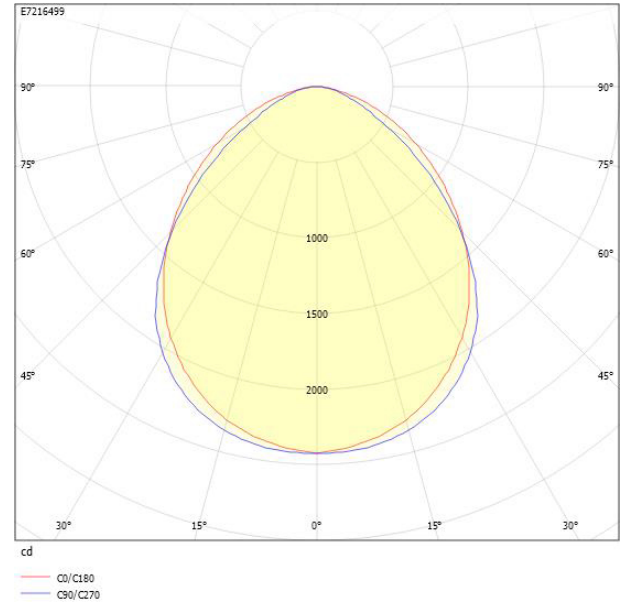

**Ljustekniska data**

Armaturljusflöde	5400 lm
Bibehållet ljusflöde vid genomsnittlig livslängd 100 000 tim (25 °C omgivning)	80 %
Bibehållet ljusflöde vid genomsnittlig livslängd 50 000 tim (25 °C omgivning)	97 %
Flimmervärde Pst LM	0.01
Färgbeständighet (McAdam ellipse)	SDCM3
Färgtemperatur	4000 K
Färgåtergivningningsindex (CRI)	80-89
Justering av ljusflöde	Steglöst reglerbar
Ljusfördelning	Symmetrisk
Ljuskälla	LED ej utbytbar
Ljusuttag	Direkt
Nominell omgivande temperatur enligt IEC62722-2-1	-25...45 °C
Spridningsvinkel	Extremt bredstrålande >80°
Stroboskopeffektvärde SVM	0.04
<b>Elektriska data</b>	
Antal don MCB B10A	20
Antal don MCB B16A	32
Antal don MCB C10A	33
Antal don MCB C16A	53
Distortion (THD)	7
Driftdon	LED-drivdon konstantström
Drivdon ingår	Ja
Effektfaktor	0.97
Ljusutbyte	135 lm/W
Max. systemeffekt	40 W
Märkspänning från/till	220...240 V
Spänningstyp	AC
Utbytbar drivdon	Ja
<b>Dimensioner</b>	
Bredd	130 mm

## Mått ritning

## Ljusfördelningskurva