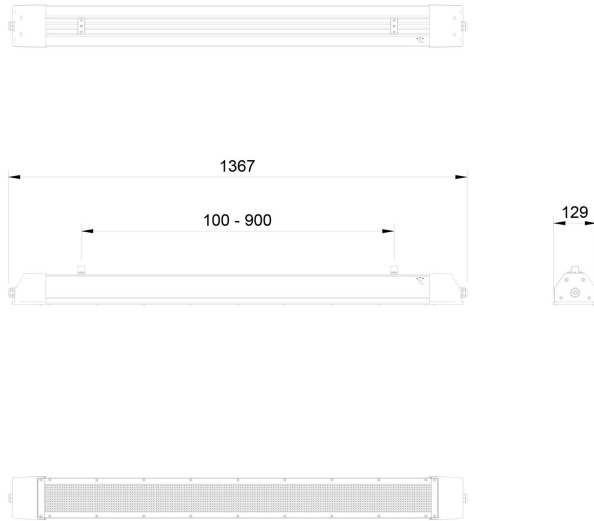

## ANOD XL GLAS DALI ÖK

E7216499

Anod är en industriarmatur gjord för att klara lite mer. Armaturen kan nyttjas i slakterier samt i driftbyggnader inom jordbruksnäringen. Stomme av lackerad aluminium med front i härdat klart glas. Med industridon som har hög tålighet mot spänningstoppar. Korrosionsklass C4. Monteras dikt tak eller på lina, linfästen beställs separat. Godkänd omgivningstemperatur -40 till +45°C. För aktuell livslängd LED-modul (L80) vid olika temperaturer, se diagram. Kabelförskruvning M25 för kabel 11-16 mm i vardera gavel. Insticksplint i vardera gavel 5x2x2,5 mm<sup>2</sup> + 2x2x2,5mm<sup>2</sup>. Överkopplad. Armaturen är försedd med drivdon typ DALI/Switch&Dim för extern styrning.

**Dimensioner (forts)**

Höjd/djup	116 mm
Längd	1395 mm
Bakkantsdimring	Nej
Bluetoothstyrd	Nej
Brandskydd "D"	Ja
Dimmer med tryckknapp	Ja
Dimmerfunktion saknas	Nej
Dimning DALI-2	Ja
Framkantsdimring	Nej
Kapslingsklass (IP)	IP67
Skyddsklass	I
Slagtålighet (IK)	IK08
Anslutningstyp	Stickklämma
Antal poler	7
Kapslingsfärg	Grå
Ledararea.	2.5 mm <sup>2</sup>
Lämplig för pendelupphängning	Ja
Lämplig för takmontering	Ja
Lämplig för ytmontage	Ja
Material kapsling	Aluminium
Material kupa	Glas matt/satin
Med ljuskälla	Ja
Med rörelsesensor	Nej
RAL-nummer	9006
Typ av kabeldragning	Genomgående ledning inkluderad
Vikt	7.7 kg
Ytskydd hus/kapsling/stomme	Med pulverlack

## Mått ritning