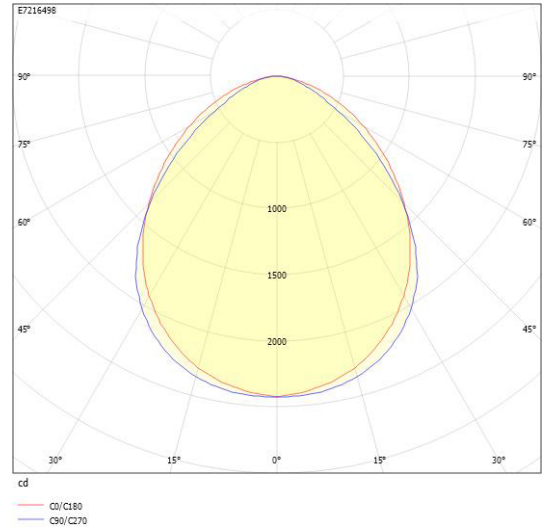

**Dimensioner (forts)**

Höjd/djup	116 mm
Längd	1367 mm

**Tekniska data**

Bakkantsdimring	Nej
Bluetoothstyrd	Nej
Brandskydd "D"	Ja
Dimmer med tryckknapp	Nej
Dimmerfunktion saknas	Ja
Dimning DALI-2	Nej
Framkantsdimring	Nej
Kapslingsklass (IP)	IP67
Skyddsklass	I
Slagtålighet (IK)	IK08

# Måttritning

# Ljusfördelningskurva