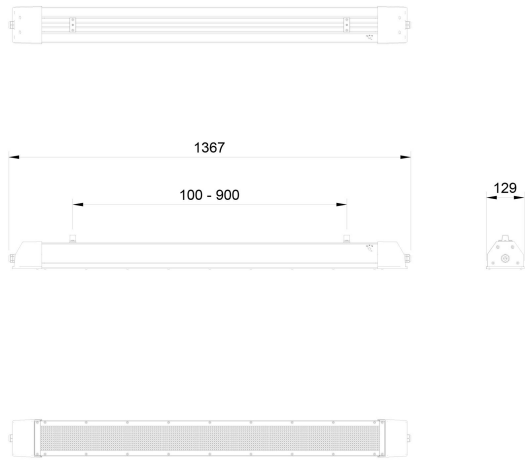

Måttritning