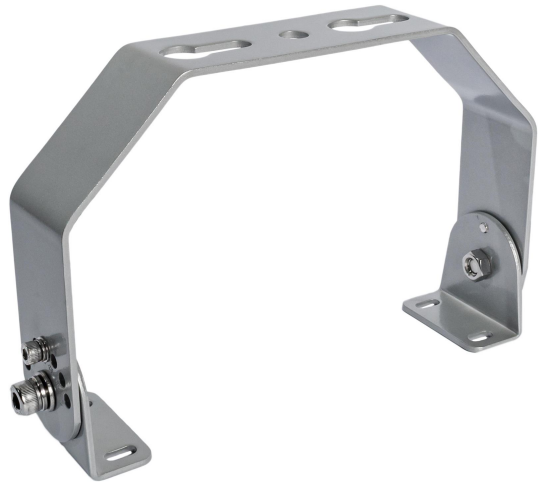

ALTUM BAS BYGEL 0- 90GR

E7216469

Montagebygel 0-90gr för vägg/tak installation till Altum Bas.