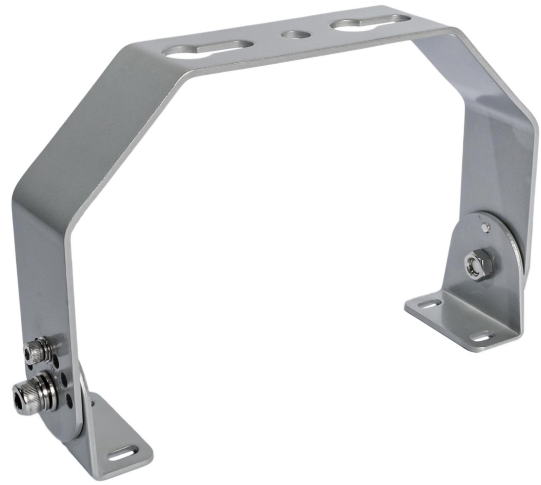

ALTUM BAS BYGEL 0-90GR

E7216469

Montagebygel 0-90gr för vägg/tak installation till Altum Bas.