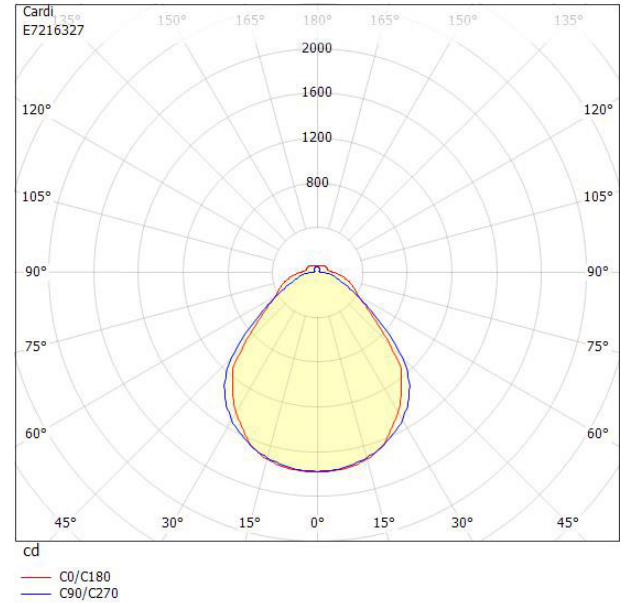

### Ljustekniska data

Armaturljusflöde	4670 lm
Bibehållet ljusflöde vid genomsnittlig livslängd 100 000 tim (25 °C omgivning)	84 %
Bibehållet ljusflöde vid genomsnittlig livslängd 50 000 tim (25 °C omgivning)	91 %
Flimmervärde Pst LM	0.01
Färgbeständighet (McAdam ellipse)	SDCM3
Färgtemperatur	4000 K
Färgåtergivningningsindex (CRI)	80-89
Justering av ljusflöde	Steglöst reglerbar
Ljusedelning	Symmetrisk
Ljuskälla	LED ej utbytbar
Ljusuttag	Direkt
Nominell omgivande temperatur enligt IEC62722-2-1	-20...50 °C
Spridningsvinkel	Extremt bredstrålande >80°
Stroboskopeffektvärde SVM	0.01
<b>Elektriska data</b>	
Antal don MCB B10A	19
Antal don MCB B16A	31
Antal don MCB C10A	32
Antal don MCB C16A	32
Driftdon	LED-drivdon konstantström
Drivdon ingår	Ja
Ljusutbyte	167 lm/W
Max. systemeffekt	28 W
Märkspänning från/till	220...240 V
Nominell ström	200 mA
Spänningstyp	AC
Utbytbar drivdon	Ja
<b>Dimensioner</b>	
Bredd	166 mm
Höjd/djup	47 mm

## Måttritning

## Ljusfördelningskurva