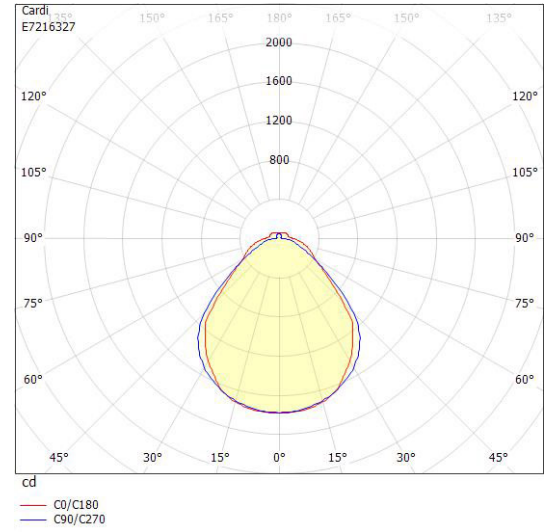

Ljusfördelningskurva

UGR-tabell

Beräkning av bländning enligt UGR													
p Tak	70	70	50	50	30	70	70	50	50	30			
p Vagg	50	30	50	30	30	50	30	50	30	30			
p Golv	20	20	20	20	20	20	20	20	20	20			
Rumsstorlek		Blickriktning tvärs till tvärsaxel					Blickriktning längs till tvärsaxel						
X	Y												
2H	2H	17.3	18.5	17.7	18.8	19.2	17.6	18.7	18.0	19.1	19.5		
2H	3H	18.8	19.8	19.2	20.2	20.7	18.4	19.4	18.8	19.8	20.2		
2H	4H	19.7	20.6	20.1	21.1	21.5	18.8	19.7	19.2	20.1	20.6		
2H	6H	20.7	21.6	21.2	22.0	22.5	19.1	20.0	19.6	20.4	20.9		
2H	8H	21.2	22.1	21.7	22.5	23.0	19.3	20.1	19.8	20.6	21.1		
2H	12H	21.8	22.6	22.3	23.1	23.6	19.4	20.2	19.9	20.7	21.2		
4H	2H	17.8	18.7	18.3	19.2	19.6	18.0	19.0	18.5	19.4	19.8		
4H	3H	19.5	20.3	20.0	20.8	21.3	19.0	19.8	19.5	20.3	20.8		
4H	4H	20.6	21.3	21.1	21.8	22.4	19.6	20.3	20.1	20.8	21.3		
4H	6H	21.8	22.5	22.4	23.0	23.6	20.1	20.7	20.6	21.2	21.8		
4H	8H	22.5	23.1	23.1	23.6	24.2	20.3	20.9	20.9	21.4	22.0		
4H	12H	23.2	23.8	23.8	24.3	24.9	20.5	21.1	21.1	21.6	22.2		
8H	4H	20.9	21.5	21.5	22.0	22.6	20.0	20.6	20.5	21.1	21.7		
8H	6H	22.4	22.9	23.0	23.4	24.1	20.7	21.2	21.3	21.8	22.4		
8H	8H	23.2	23.7	23.8	24.2	24.9	21.1	21.5	21.7	22.1	22.8		
8H	12H	24.2	24.6	24.8	25.2	25.8	21.5	21.8	22.1	22.4	23.1		
12H	4H	20.9	21.4	21.5	22.0	22.6	20.1	20.6	20.7	21.2	21.8		
12H	6H	22.5	22.9	23.1	23.5	24.2	21.0	21.4	21.6	22.0	22.6		
12H	8H	23.4	23.8	24.0	24.4	25.1	21.4	21.8	22.1	22.4	23.1		
Variation av åskådarposition för tvärsaxel S													
S = 1.0H		+0.2 / -0.2					+0.2 / -0.2						
S = 1.5H		+0.2 / -0.4					+0.4 / -0.7						
S = 2.0H		+0.3 / -0.6					+0.6 / -1.1						
Standardtabell		BK09					BK05						
Korrektionsfaktor		7.1					3.9						
Korrigerade bländindikeringar relaterade till totalt ljusflöde