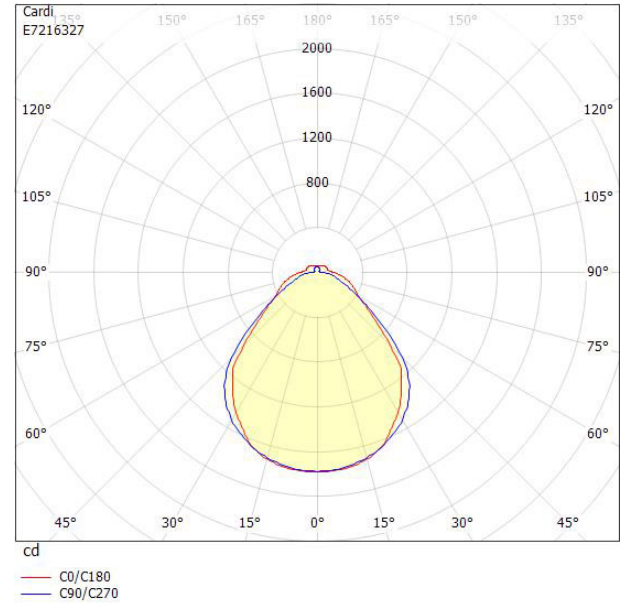

Ljusfördelningskurva

UGR-tabell

Beräkning av bländning enligt UGR											
p Tak		70	70	50	50	30	70	70	50	50	30
p Vägg		50	30	50	30	30	50	30	50	30	30
p Golv		20	20	20	20	20	20	20	20	20	20
Rumsstorlek		Blickriktning tvärs till tvärsaxel					Blickriktning längs till tvärsaxel				
X	Y										
2H	2H	17.3	18.5	17.7	18.8	19.2	17.6	18.7	18.0	19.1	19.5
2H	3H	18.8	19.8	19.2	20.2	20.7	18.4	19.4	18.8	19.8	20.2
2H	4H	19.7	20.6	20.1	21.1	21.5	18.8	19.7	19.2	20.1	20.6
2H	6H	20.7	21.6	21.2	22.0	22.5	19.1	20.0	19.6	20.4	20.9
2H	8H	21.2	22.1	21.7	22.5	23.0	19.3	20.1	19.8	20.6	21.1
2H	12H	21.8	22.6	22.3	23.1	23.6	19.4	20.2	19.9	20.7	21.2
4H	2H	17.8	18.7	18.3	19.2	19.6	18.0	19.0	18.5	19.4	19.8
4H	3H	19.5	20.3	20.0	20.8	21.3	19.0	19.8	19.5	20.3	20.8
4H	4H	20.6	21.3	21.1	21.8	22.4	19.6	20.3	20.1	20.8	21.3
4H	6H	21.8	22.5	22.4	23.0	23.6	20.1	20.7	20.6	21.2	21.8
4H	8H	22.5	23.1	23.1	23.6	24.2	20.3	20.9	20.9	21.4	22.0
4H	12H	23.2	23.8	23.8	24.3	24.9	20.5	21.1	21.1	21.6	22.2
8H	4H	20.9	21.5	21.5	22.0	22.6	20.0	20.6	20.5	21.1	21.7
8H	6H	22.4	22.9	23.0	23.4	24.1	20.7	21.2	21.3	21.8	22.4
8H	8H	23.2	23.7	23.8	24.2	24.9	21.1	21.5	21.7	22.1	22.8
8H	12H	24.2	24.6	24.8	25.2	25.8	21.5	21.8	22.1	22.4	23.1
12H	4H	20.9	21.4	21.5	22.0	22.6	20.1	20.6	20.7	21.2	21.8
12H	6H	22.5	22.9	23.1	23.5	24.2	21.0	21.4	21.6	22.0	22.6
12H	8H	23.4	23.8	24.0	24.4	25.1	21.4	21.8	22.1	22.4	23.1
Variation av åskådarposition för tvärsavstånd S											
S = 1.0H		+0.2 / -0.2					+0.2 / -0.2				
S = 1.5H		+0.2 / -0.4					+0.4 / -0.7				
S = 2.0H		+0.3 / -0.6					+0.8 / -1.1				
Standardtabell		BK09					BK05				
Korrektionsfaktor		7.1					3.9				
Korrigerade bländindikeringar relaterade till totalt ljusflöde