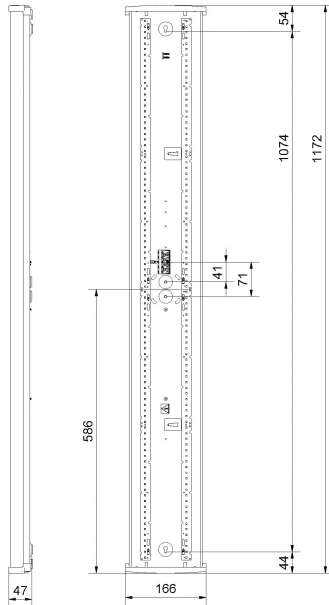

### Ljustekniska data

Armaturljusflöde	4670 lm
Bibehållet ljusflöde vid genomsnittlig livslängd 100 000 tim (25 °C omgivning)	84 %
Bibehållet ljusflöde vid genomsnittlig livslängd 50 000 tim (25 °C omgivning)	91 %
Flimmervärde Pst LM	0.01
Färgbeständighet (McAdam ellipse)	SDCM3
Färgtemperatur	4000 K
Färgåtergivningningsindex (CRI)	80-89
Justering av ljusflöde	Steglöst reglerbar
Ljusedelning	Symmetrisk
Ljuskälla	LED ej utbytbar
Ljusuttag	Direkt
Nominell omgivande temperatur enligt IEC62722-2-1	-20...50 °C
Spridningsvinkel	Extremt bredstrålande >80°
Stroboskopeffektvärde SVM	0.01
<b>Elektriska data</b>	
Antal don MCB B10A	19
Antal don MCB B16A	31
Antal don MCB C10A	32
Antal don MCB C16A	32
Driftdon	LED-drivdon konstantström
Drivdon ingår	Ja
Ljusutbyte	167 lm/W
Max. systemeffekt	28 W
Märkspänning från/till	220...240 V
Nominell ström	200 mA
Spänningstyp	AC
Utbytbar drivdon	Ja
<b>Dimensioner</b>	
Bredd	166 mm
Höjd/djup	47 mm

### Dimensioner (forts)

Längd	1172 mm
Bakkantsdimring	Nej
Bluetoothstyrd	Nej
Brandskydd "D"	Ja
Dimmer med tryckknapp	Ja
Dimmerfunktion saknas	Nej
Dimning DALI-2	Ja
Framkantsdimring	Nej
Integrerad dimning	Nej
Kapslingsklass (IP)	IP44
Skyddsklass	I
Slagtålighet (IK)	IK07
Anslutningstyp	Stickklämma
Antal poler	5
Kapslingsfärg	Vit
Ledararea.	2.5 mm <sup>2</sup>
Lämplig för takmontering	Ja
Lämplig för väggmontering	Ja
Lämplig för ytmontage	Ja
Material kapsling	Aluminium
Material kupa	Plast, prismatisk
Med ljuskälla	Ja
Med rörelsesensor	Nej
RAL-nummer	9003
Typ av kabeldragning	Lämplig för genomgående ledning
Vikt	1.3 kg
Ytskydd hus/kapsling/stomme	Med pulverlack

## Måttritning