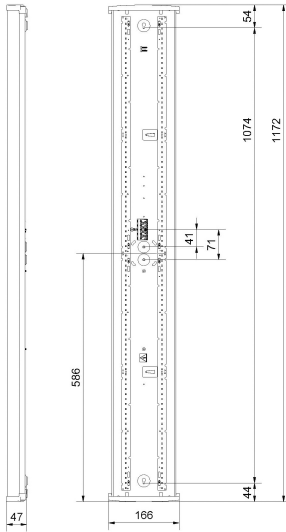

Mått ritning