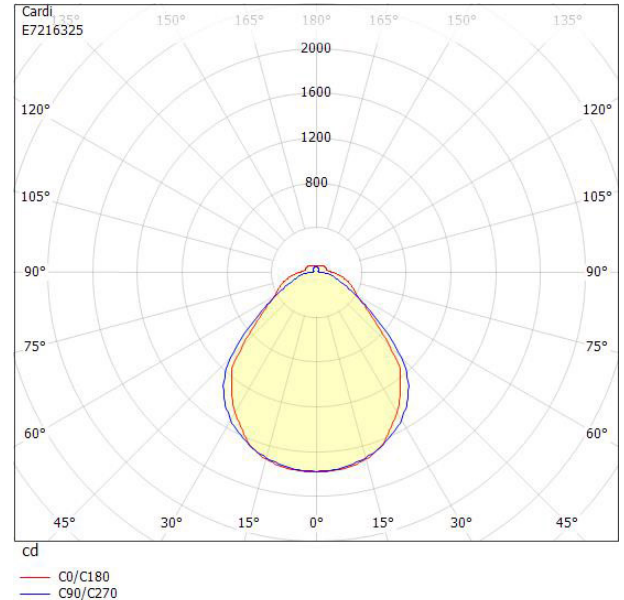

## Ljustekniska data

Armaturljusflöde	4670 lm
Bibehållet ljusflöde vid genomsnittlig livslängd 50 000 tim (25 °C omgivning)	91 %
Flimmervärde Pst LM	0.01
Färgbeständighet (McAdam ellipse)	SDCM3
Färgtemperatur	4000 K
Färgåtergivningindex (CRI)	80-89
Ljusfärg	Vit
Ljusfördelning	Symmetrisk
Ljuskälla	LED ej utbytbar
Ljusuttag	Direkt
Nominell livstid L80/B50 vid 25 °C	100000 h
Nominell omgivande temperatur enligt IEC62722-2-1	-20...50 °C
Spridningsvinkel	Extremt bredstrålande >80°
Stroboskopeffektvärde SVM	0.01
<b>Elektriska data</b>	
Antal don MCB B10A	15
Antal don MCB B16A	24
Antal don MCB C10A	15
Antal don MCB C16A	15
Driftdon	LED-drivdon konstantström
Drivdon ingår	Ja
Ljusutbyte	167 lm/W
Max. systemeffekt	28 W
www.cardi.se	220...240 V
Nominell ström	200 mA

## Elektriska data (forts)

Spänningstyp	AC
Bredd	166 mm
Höjd/djup	47 mm
Längd	1172 mm
Brandskydd "D"	Ja
Kapslingsklass (IP)	IP44
Skyddsklass	I
Slagtålighet (IK)	IK07
Styrning	Ej dimbar
Utbytbar drivdon	Ja
Anslutningstyp	Stickklämma
Antal poler	5
Kapslingsfärg	Vit
Ledararea.	2.5 mm <sup>2</sup>
Lämplig för takmontage	Ja
Lämplig för väggmontering	Ja
Lämplig för ytmontage	Ja
Material kapsling	Aluminium
Material kupa	Plast, prismatisk
Med ljuskälla	Ja
RAL-nummer	9003
Typ av kabeldragning	Lämplig för genomgående ledning
Vikt	1.3 kg

## Måttritning

## Ljusfördelningskurva