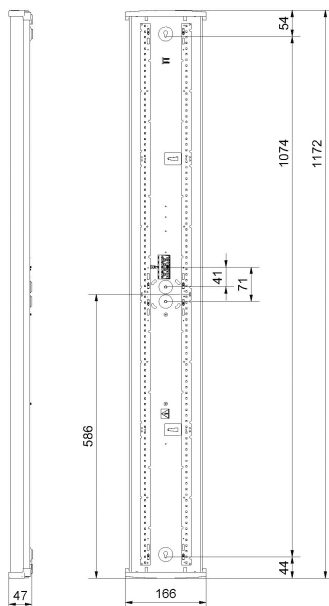

Måttritning