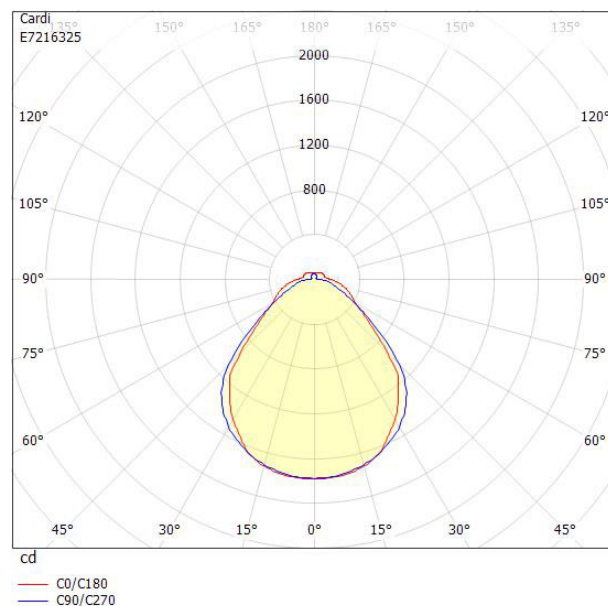

Ljusfördelningskurva

UGR-tabell

Beräkning av bländning enligt UGR											
p Tak	70	70	50	50	30	70	70	50	50	30	
p Vägg	50	30	50	30	30	50	30	50	30	30	
p Golv	20	20	20	20	20	20	20	20	20	20	
Rumsstorlek	X	Y	Blickriktning tvärs till tvärsaxel				Blickriktning längs till tvärsaxel				
2H	2H	17.3	18.5	17.7	18.8	19.2	17.6	18.7	18.0	19.1	19.5
2H	3H	18.8	19.8	19.2	20.2	20.7	18.4	19.4	18.8	19.8	20.2
2H	4H	19.7	20.6	20.1	21.1	21.5	18.8	19.7	19.2	20.1	20.6
2H	6H	20.7	21.6	21.2	22.0	22.5	19.1	20.0	19.6	20.4	20.9
2H	8H	21.2	22.1	21.7	22.5	23.0	19.3	20.1	19.8	20.6	21.1
2H	12H	21.8	22.6	22.3	23.1	23.6	19.4	20.2	19.9	20.7	21.2
4H	2H	17.8	18.7	18.3	19.2	19.6	18.0	19.0	18.5	19.4	19.8
4H	3H	19.5	20.3	20.0	20.8	21.3	19.0	19.8	19.5	20.3	20.8
4H	4H	20.6	21.3	21.1	21.8	22.4	19.6	20.3	20.1	20.8	21.3
4H	6H	21.8	22.5	22.4	23.0	23.6	20.1	20.7	20.6	21.2	21.8
4H	8H	22.5	23.1	23.1	23.6	24.2	20.3	20.9	20.9	21.4	22.0
4H	12H	23.2	23.8	23.8	24.3	24.9	20.5	21.1	21.1	21.6	22.2
8H	4H	20.9	21.5	21.5	22.0	22.6	20.0	20.6	20.5	21.1	21.7
8H	6H	22.4	22.9	23.0	23.4	24.1	20.7	21.2	21.3	21.8	22.4
8H	8H	23.2	23.7	23.8	24.2	24.9	21.1	21.5	21.7	22.1	22.8
8H	12H	24.2	24.6	24.8	25.2	25.8	21.5	21.8	22.1	22.4	23.1
12H	4H	20.9	21.4	21.5	22.0	22.6	20.1	20.6	20.7	21.2	21.8
12H	6H	22.5	22.9	23.1	23.5	24.2	21.0	21.4	21.6	22.0	22.6
12H	8H	23.4	23.8	24.0	24.4	25.1	21.4	21.8	22.1	22.4	23.1
Variation av åskådarposition för tvärsavstånd S											
S = 1.0H		+0.2 / -0.2				+0.2 / -0.2					
S = 1.5H		+0.2 / -0.4				+0.4 / -0.7					
S = 2.0H		+0.3 / -0.6				+0.8 / -1.1					
Standardtabell		BK09				BK05					
Korrektionsfaktor		7.1				3.9					
Korrigerade bländindikeringar relaterade till totalt ljusflöde