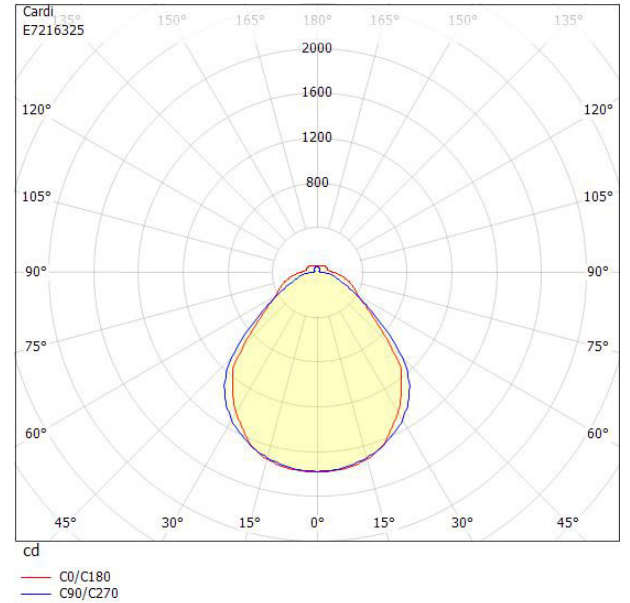

Ljusfördelningskurva

UGR-tabell

Beräkning av bländning enligt UGR												
p Tak	70	70	50	50	30	70	70	50	50	30		
p Vägg	50	30	50	30	30	50	30	50	30	30		
p Golv	20	20	20	20	20	20	20	20	20	20		
Rumsstorlek	X	Y	Blickriktning tvärs till tvärsaxel					Blickriktning längs till tvärsaxel				
2H	2H	17.3	18.5	17.7	18.8	19.2	17.6	18.7	18.0	19.1	19.5	
2H	3H	18.8	19.8	19.2	20.2	20.7	18.4	19.4	18.8	19.8	20.2	
2H	4H	19.7	20.6	20.1	21.1	21.5	18.8	19.7	19.2	20.1	20.6	
2H	6H	20.7	21.6	21.2	22.0	22.5	19.1	20.0	19.6	20.4	20.9	
2H	8H	21.2	22.1	21.7	22.5	23.0	19.3	20.1	19.8	20.6	21.1	
2H	12H	21.8	22.6	22.3	23.1	23.6	19.4	20.2	19.9	20.7	21.2	
4H	2H	17.8	18.7	18.3	19.2	19.6	18.0	19.0	18.5	19.4	19.8	
4H	3H	19.5	20.3	20.0	20.8	21.3	19.0	19.8	19.5	20.3	20.8	
4H	4H	20.6	21.3	21.1	21.8	22.4	19.6	20.3	20.1	20.8	21.3	
4H	6H	21.8	22.5	22.4	23.0	23.6	20.1	20.7	20.6	21.2	21.8	
4H	8H	22.5	23.1	23.1	23.6	24.2	20.3	20.9	20.9	21.4	22.0	
4H	12H	23.2	23.8	23.8	24.3	24.9	20.5	21.1	21.1	21.6	22.2	
8H	4H	20.9	21.5	21.5	22.0	22.6	20.0	20.6	20.5	21.1	21.7	
8H	6H	22.4	22.9	23.0	23.4	24.1	20.7	21.2	21.3	21.8	22.4	
8H	8H	23.2	23.7	23.8	24.2	24.9	21.1	21.5	21.7	22.1	22.8	
8H	12H	24.2	24.6	24.8	25.2	25.8	21.5	21.8	22.1	22.4	23.1	
12H	4H	20.9	21.4	21.5	22.0	22.6	20.1	20.6	20.7	21.2	21.8	
12H	6H	22.5	22.9	23.1	23.5	24.2	21.0	21.4	21.6	22.0	22.6	
12H	8H	23.4	23.8	24.0	24.4	25.1	21.4	21.8	22.1	22.4	23.1	
Variation av åskådarposition för tvärsavstånd S												
S = 1.0H		+0.2 / -0.2					+0.2 / -0.2					
S = 1.5H		+0.2 / -0.4					+0.4 / -0.7					
S = 2.0H		+0.3 / -0.6					+0.8 / -1.1					
Standardtabell		BK09					BK05					
Korrektionsfaktor		7.1					3.9					
Korrigerade bländindikeringar relaterade till totalt ljusflöde