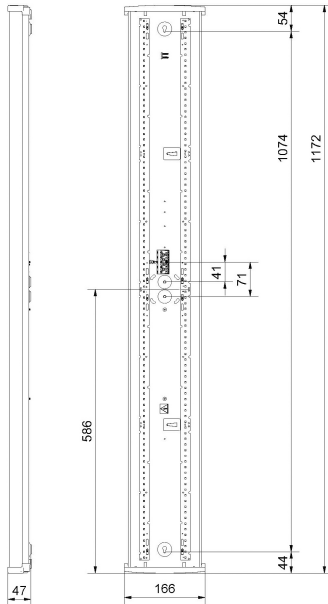

## Elektriska data (forts)

Spänningstyp	AC
Bredd	166 mm
Höjd/djup	47 mm
Längd	1172 mm
Brandskydd "D"	Ja
Kapslingsklass (IP)	IP44
Skyddsklass	I
Slagtålighet (IK)	IK07
Styrning	Ej dimbar
Utbytbar drivdon	Ja
Anslutningstyp	Stickklämma
Antal poler	5
Kapslingsfärg	Vit
Ledararea.	2.5 mm <sup>2</sup>
Lämplig för takmontage	Ja
Lämplig för väggmontering	Ja
Lämplig för ytmontage	Ja
Material kapsling	Aluminium
Material kupa	Plast, prismatisk
Med ljuskälla	Ja
RAL-nummer	9003
Typ av kabeldragning	Lämplig för genomgående ledning
Vikt	1.3 kg

## Måttritning