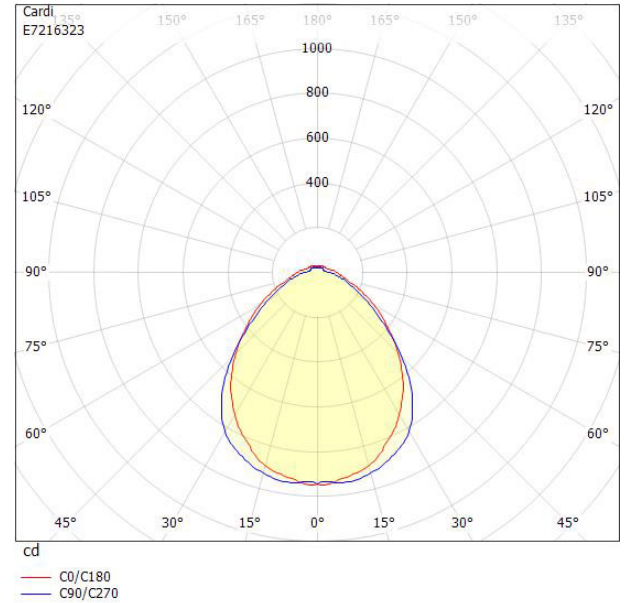

Ljusfördelningskurva

UGR-tabell

Beräkning av bländning enligt UGR												
p Tak	70	70	50	50	30	70	70	50	50	30		
p Vägg	50	30	50	30	30	50	30	50	30	30		
p Golv	20	20	20	20	20	20	20	20	20	20		
Rumsstorlek	X	Y	Blickriktning tvärs till tvärsaxel					Blickriktning längs till tvärsaxel				
2H	2H	17.9	19.0	18.3	19.4	19.8	17.6	18.8	18.0	19.1	19.5	
2H	3H	19.2	20.2	19.7	20.6	21.1	18.7	19.8	19.2	20.2	20.6	
2H	4H	19.9	20.9	20.4	21.3	21.8	19.3	20.2	19.7	20.7	21.1	
2H	6H	20.7	21.6	21.2	22.1	22.6	19.9	20.8	20.3	21.2	21.7	
2H	8H	21.2	22.1	21.7	22.5	23.0	20.2	21.0	20.7	21.5	22.0	
2H	12H	21.8	22.6	22.3	23.1	23.6	20.6	21.4	21.1	21.8	22.4	
4H	2H	18.3	19.2	18.7	19.7	20.1	18.1	19.0	18.5	19.5	19.9	
4H	3H	19.8	20.7	20.3	21.1	21.6	19.4	20.2	19.9	20.7	21.2	
4H	4H	20.7	21.5	21.3	22.0	22.5	20.1	20.8	20.6	21.3	21.9	
4H	6H	21.8	22.4	22.3	22.9	23.5	20.9	21.5	21.4	22.0	22.6	
4H	8H	22.4	23.0	22.9	23.5	24.1	21.3	21.9	21.9	22.4	23.0	
4H	12H	23.1	23.6	23.7	24.2	24.8	21.8	22.3	22.4	22.9	23.5	
8H	4H	21.0	21.6	21.6	22.1	22.7	20.5	21.1	21.0	21.6	22.2	
8H	6H	22.3	22.7	22.8	23.3	23.9	21.4	21.9	22.0	22.5	23.1	
8H	8H	23.0	23.5	23.6	24.0	24.7	22.0	22.4	22.6	23.0	23.7	
8H	12H	24.0	24.4	24.6	25.0	25.7	22.7	23.0	23.3	23.6	24.3	
12H	4H	21.0	21.6	21.6	22.1	22.7	20.5	21.1	21.1	21.6	22.2	
12H	6H	22.4	22.8	23.0	23.4	24.0	21.6	22.0	22.2	22.6	23.3	
12H	8H	23.2	23.6	23.8	24.2	24.9	22.3	22.6	22.9	23.2	23.9	
Variation av åskådarposition för tvärsavstånd S												
S = 1.0H		+0.2 / -0.1					+0.2 / -0.2					
S = 1.5H		+0.2 / -0.4					+0.3 / -0.5					
S = 2.0H		+0.3 / -0.6					+0.5 / -0.8					
Standardtabell		BK08					BK06					
Korrektionsfaktor		6.7					5.0					
Korrigerade bländindikeringar relaterade till totalt ljusflöde