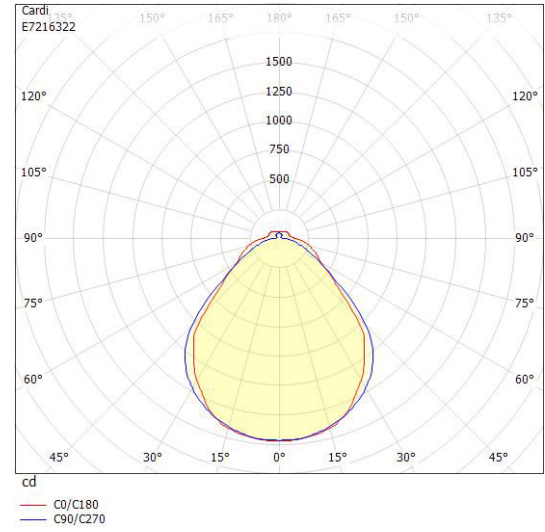

Ljusfördelningskurva

UGR-tabell

Beräkning av bländning enligt UGR											
p Tak	70	70	50	50	30	70	70	50	50	30	
p Vägg	50	30	50	30	30	50	30	50	30	30	
p Golv	20	20	20	20	20	20	20	20	20	20	
Rumsstorlek	Blickriktning tvärs till tvärsaxel					Blickriktning längs till tvärsaxel					
X	Y										
2H	2H	17.2	18.3	17.6	18.7	19.1	17.5	18.6	17.9	19.0	19.4
2H	3H	18.7	19.7	19.1	20.1	20.5	18.3	19.3	18.7	19.7	20.1
2H	4H	19.6	20.5	20.0	20.9	21.4	18.6	19.6	19.1	20.0	20.5
2H	6H	20.6	21.4	21.0	21.9	22.4	19.0	19.9	19.5	20.3	20.8
2H	8H	21.1	22.0	21.6	22.4	22.9	19.2	20.0	19.6	20.5	21.0
2H	12H	21.7	22.5	22.2	23.0	23.5	19.3	20.1	19.8	20.6	21.1
4H	2H	17.7	18.6	18.1	19.1	19.5	17.9	18.8	18.4	19.3	19.7
4H	3H	19.4	20.2	19.9	20.7	21.2	18.9	19.7	19.4	20.2	20.7
4H	4H	20.5	21.2	21.0	21.7	22.2	19.4	20.2	20.0	20.7	21.2
4H	6H	21.7	22.3	22.3	22.9	23.4	20.0	20.6	20.5	21.1	21.7
4H	8H	22.4	23.0	22.9	23.5	24.1	20.2	20.8	20.8	21.3	21.9
4H	12H	23.1	23.6	23.7	24.2	24.8	20.4	20.9	21.0	21.5	22.1
8H	4H	20.8	21.4	21.3	21.9	22.5	19.9	20.4	20.4	21.0	21.6
8H	6H	22.3	22.7	22.9	23.3	24.0	20.6	21.1	21.2	21.7	22.3
8H	8H	23.1	23.5	23.7	24.1	24.8	21.0	21.4	21.6	22.0	22.7
8H	12H	24.1	24.4	24.7	25.0	25.7	21.3	21.7	22.0	22.3	23.0
12H	4H	20.8	21.3	21.4	21.9	22.5	20.0	20.5	20.6	21.1	21.7
12H	6H	22.4	22.8	23.0	23.4	24.0	20.9	21.3	21.5	21.9	22.5
12H	8H	23.3	23.7	23.9	24.3	25.0	21.3	21.7	22.0	22.3	23.0
Variation av åskådarposition för tvärsaxel S											
S = 1.0H		+0.2 / -0.2				+0.2 / -0.2					
S = 1.5H		+0.2 / -0.4				+0.4 / -0.7					
S = 2.0H		+0.3 / -0.6				+0.6 / -1.1					
Standardtabell		BK09				BK05					
Korrektionsfaktor		7.0				3.8					
Korrigerade bländindikeringar relaterade till totalt ljusflöde