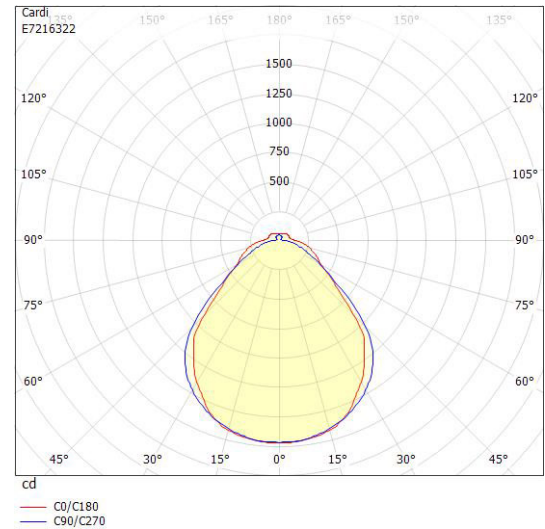

Ljusfördelningskurva

UGR-tabell

Beräkning av bländning enligt UGR											
p Tak	70	70	50	50	30	70	70	50	50	30	
p Vägg	50	30	50	30	30	50	30	50	30	30	
p Golv	20	20	20	20	20	20	20	20	20	20	
Rumsstorlek		Blickriktning tvärs till tvärsaxel					Blickriktning längs till tvärsaxel				
X	Y										
2H	2H	17.2	18.3	17.6	18.7	19.1	17.5	18.6	17.9	19.0	19.4
2H	3H	18.7	19.7	19.1	20.1	20.5	18.3	19.3	18.7	19.7	20.1
2H	4H	19.6	20.5	20.0	20.9	21.4	18.6	19.6	19.1	20.0	20.5
2H	6H	20.6	21.4	21.0	21.9	22.4	19.0	19.9	19.5	20.3	20.8
2H	8H	21.1	22.0	21.6	22.4	22.9	19.2	20.0	19.6	20.5	21.0
2H	12H	21.7	22.5	22.2	23.0	23.5	19.3	20.1	19.8	20.6	21.1
4H	2H	17.7	18.6	18.1	19.1	19.5	17.9	18.8	18.4	19.3	19.7
4H	3H	19.4	20.2	19.9	20.7	21.2	18.9	19.7	19.4	20.2	20.7
4H	4H	20.5	21.2	21.0	21.7	22.2	19.4	20.2	20.0	20.7	21.2
4H	6H	21.7	22.3	22.3	22.9	23.4	20.0	20.6	20.5	21.1	21.7
4H	8H	22.4	23.0	22.9	23.5	24.1	20.2	20.8	20.8	21.3	21.9
4H	12H	23.1	23.6	23.7	24.2	24.8	20.4	20.9	21.0	21.5	22.1
8H	4H	20.8	21.4	21.3	21.9	22.5	19.9	20.4	20.4	21.0	21.6
8H	6H	22.3	22.7	22.9	23.3	24.0	20.6	21.1	21.2	21.7	22.3
8H	8H	23.1	23.5	23.7	24.1	24.8	21.0	21.4	21.6	22.0	22.7
8H	12H	24.1	24.4	24.7	25.0	25.7	21.3	21.7	22.0	22.3	23.0
12H	4H	20.8	21.3	21.4	21.9	22.5	20.0	20.5	20.6	21.1	21.7
12H	6H	22.4	22.8	23.0	23.4	24.0	20.9	21.3	21.5	21.9	22.5
12H	8H	23.3	23.7	23.9	24.3	25.0	21.3	21.7	22.0	22.3	23.0
Variation av åskådarposition för tvärsaxel S											
S = 1.0H		+0.2 / -0.2					+0.2 / -0.2				
S = 1.5H		+0.2 / -0.4					+0.4 / -0.7				
S = 2.0H		+0.3 / -0.6					+0.6 / -1.1				
Standardtabell		BK09					BK05				
Korrektionsfaktor		7.0					3.8				
Korrigerade bländindikeringar relaterade till totalt ljusflöde