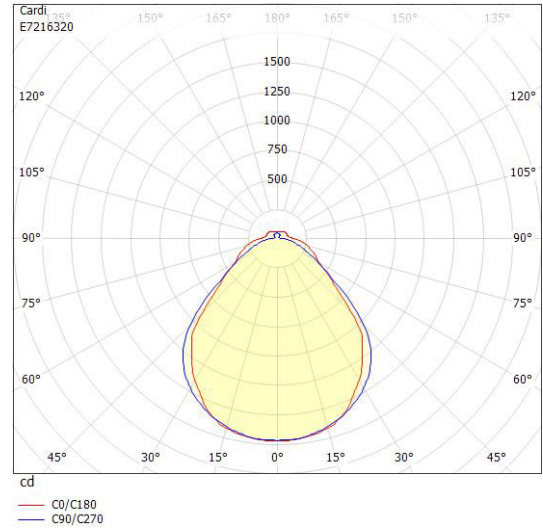

Ljusfördelningskurva

UGR-tabell

Beräkning av bländning enligt UGR											
p Tak	70	70	50	50	30	70	70	50	50	30	
p Vagg	50	30	50	30	30	50	30	50	30	30	
p Golv	20	20	20	20	20	20	20	20	20	20	
Rumsstorlek	Blickriktning tvärs till tvärsaxel					Blickriktning längs till tvärsaxel					
X	Y										
2H	2H	17.2	18.3	17.6	18.7	19.1	17.5	18.6	17.9	19.0	19.4
2H	3H	18.7	19.7	19.1	20.1	20.5	18.3	19.3	18.7	19.7	20.1
2H	4H	19.6	20.5	20.0	20.9	21.4	18.6	19.6	19.1	20.0	20.5
2H	6H	20.6	21.4	21.0	21.9	22.4	19.0	19.9	19.5	20.3	20.8
2H	8H	21.1	22.0	21.6	22.4	22.9	19.2	20.0	19.6	20.5	21.0
2H	12H	21.7	22.5	22.2	23.0	23.5	19.3	20.1	19.8	20.6	21.1
4H	2H	17.7	18.6	18.1	19.1	19.5	17.9	18.8	18.4	19.3	19.7
4H	3H	19.4	20.2	19.9	20.7	21.2	18.9	19.7	19.4	20.2	20.7
4H	4H	20.5	21.2	21.0	21.7	22.2	19.4	20.2	20.0	20.7	21.2
4H	6H	21.7	22.3	22.3	22.9	23.4	20.0	20.6	20.5	21.1	21.7
4H	8H	22.4	23.0	22.9	23.5	24.1	20.2	20.8	20.8	21.3	21.9
4H	12H	23.1	23.6	23.7	24.2	24.8	20.4	20.9	21.0	21.5	22.1
8H	4H	20.8	21.4	21.3	21.9	22.5	19.9	20.4	20.4	21.0	21.6
8H	6H	22.3	22.7	22.9	23.3	24.0	20.6	21.1	21.2	21.7	22.3
8H	8H	23.1	23.5	23.7	24.1	24.8	21.0	21.4	21.6	22.0	22.7
8H	12H	24.1	24.4	24.7	25.0	25.7	21.3	21.7	22.0	22.3	23.0
12H	4H	20.8	21.3	21.4	21.9	22.5	20.0	20.5	20.6	21.1	21.7
12H	6H	22.4	22.8	23.0	23.4	24.0	20.9	21.3	21.5	21.9	22.5
12H	8H	23.3	23.7	23.9	24.3	25.0	21.3	21.7	22.0	22.3	23.0
Variation av åskådarposition för tvärsaxel S											
S = 1.0H		+0.2 / -0.2				+0.2 / -0.2					
S = 1.5H		+0.2 / -0.4				+0.4 / -0.7					
S = 2.0H		+0.3 / -0.6				+0.6 / -1.1					
Standardtabell		BK09				BK05					
Korrektionsfaktor		7.0				3.8					
Korrigerade bländindikeringar relaterade till totalt ljusflöde