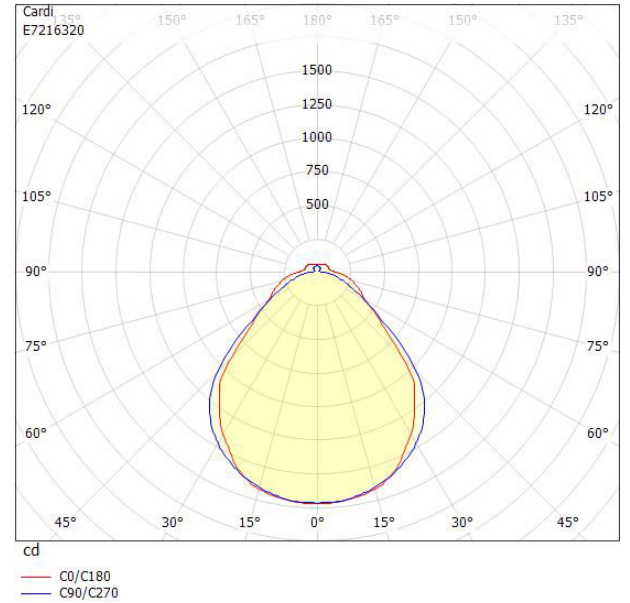

**Ljustekniska data**

Armaturljusflöde	4520 lm
Bibehållet ljusflöde vid genomsnittlig livslängd 100 000 tim (25 °C omgivning)	84 %
Bibehållet ljusflöde vid genomsnittlig livslängd 50 000 tim (25 °C omgivning)	91 %
Flimmervärde Pst LM	0.01
Färgbeständighet (McAdam ellipse)	SDCM3
Färgtemperatur	3000 K
Färgåtergivningningsindex (CRI)	80-89
Justering av ljusflöde	Nej
Ljusfördelning	Symmetrisk
Ljuskälla	LED ej utbytbar
Ljusuttag	Direkt
Nominell omgivande temperatur enligt IEC62722-2-1	-20...50 °C
Spridningsvinkel	Extremt bredstrålande >80°
Stroboskopeffektvärde SVM	0.01
<b>Elektriska data</b>	
Antal don MCB B10A	15
Antal don MCB B16A	24
Antal don MCB C10A	15
Antal don MCB C16A	24
Driftdon	LED-drivdon konstantström
Drivdon ingår	Ja
Ljusutbyte	161 lm/W
Max. systemeffekt	28 W
Märkspänning från/till	220...240 V
Nominell ström	200 mA
Spänningstyp	AC
Utbytbar drivdon	Ja
<b>Dimensioner</b>	
Bredd	166 mm
Höjd/djup	47 mm
Längd	1172 mm

## Måttritning

## Ljusfördelningskurva