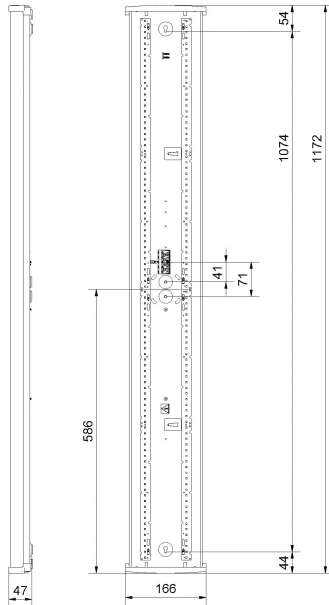

## REKO XL 3K

E7216320

Reko är en allmänljusarmatur IP44, en armatur med mindre miljöpåverkan både när det gäller armatur och emballage, Reko är till >98% återvinningsbar. Stomme av återvunnen vitlackerad aluminium för bra kylning av LED och elektronik, gavlar av vit biobaserad plast från tallolja, mikroprismatiskt kupa med diffuserade långsidor för bra ljusbild, släpljus i tak samt begränsad insyn. Monteras dikt tak, lina, på vägg eller konsol, även möjligt att montera direkt på dosa. Godkänd för omgivningstemperatur -20°C till +50°C. Armaturen är D-märkt. Kabelinföring Ø 20 mm i vardera gavel samt 2 st Ø 20 mm kabelinföring på ovansidan. Insticksplint i mitten av armaturen 5x2x2,5mm<sup>2</sup>. Ljusdiffuserade film finns som tillbehör, beställs separat.

**Ljustekniska data**

Armaturljusflöde	4520 lm
Bibehållet ljusflöde vid genomsnittlig livslängd 100 000 tim (25 °C omgivning)	84 %
Bibehållet ljusflöde vid genomsnittlig livslängd 50 000 tim (25 °C omgivning)	91 %
Flimmervärde Pst LM	0.01
Färgbeständighet (McAdam ellipse)	SDCM3
Färgtemperatur	3000 K
Färgåtergivningningsindex (CRI)	80-89
Justering av ljusflöde	Nej
Ljusfördelning	Symmetrisk
Ljuskälla	LED ej utbytbar
Ljusuttag	Direkt
Nominell omgivande temperatur enligt IEC62722-2-1	-20...50 °C
Spridningsvinkel	Extremt bredstrålande >80°
Stroboskopeffektvärde SVM	0.01
<b>Elektriska data</b>	
Antal don MCB B10A	15
Antal don MCB B16A	24
Antal don MCB C10A	15
Antal don MCB C16A	24
Driftdon	LED-drivdon konstantström
Drivdon ingår	Ja
Ljusutbyte	161 lm/W
Max. systemeffekt	28 W
Märkspänning från/till	220...240 V
Nominell ström	200 mA
Spänningstyp	AC
Utbytbar drivdon	Ja
<b>Dimensioner</b>	
Bredd	166 mm
Höjd/djup	47 mm
Längd	1172 mm

## Måttritning