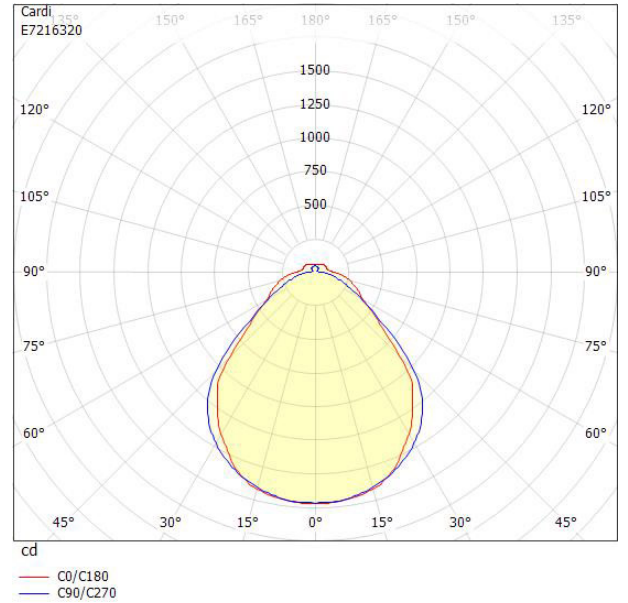

**Ljustekniska data**

Armaturljusflöde	4520 lm
Bibehållet ljusflöde vid genomsnittlig livslängd 100 000 tim (25 °C omgivning)	84 %
Bibehållet ljusflöde vid genomsnittlig livslängd 50 000 tim (25 °C omgivning)	91 %
Flimmervärde Pst LM	0.01
Färgbeständighet (McAdam ellipse)	SDCM3
Färgtemperatur	3000 K
Färgåtergivningningsindex (CRI)	80-89
Justering av ljusflöde	Nej
Ljusfördelning	Symmetrisk
Ljuskälla	LED ej utbytbar
Ljusuttag	Direkt
Nominell omgivande temperatur enligt IEC62722-2-1	-20...50 °C
Spridningsvinkel	Extremt bredstrålande >80°
Stroboskopeffektvärde SVM	0.01
<b>Elektriska data</b>	
Antal don MCB B10A	15
Antal don MCB B16A	24
Antal don MCB C10A	15
Antal don MCB C16A	24
Driftdon	LED-drivdon konstantström
Drivdon ingår	Ja
Ljusutbyte	161 lm/W
Max. systemeffekt	28 W
Märkspänning från/till	220...240 V
Nominell ström	200 mA
Spänningstyp	AC
Utbytbar drivdon	Ja
<b>Dimensioner</b>	
Bredd	166 mm
Höjd/djup	47 mm
Längd	1172 mm

## Måttritning

## Ljusfördelningskurva