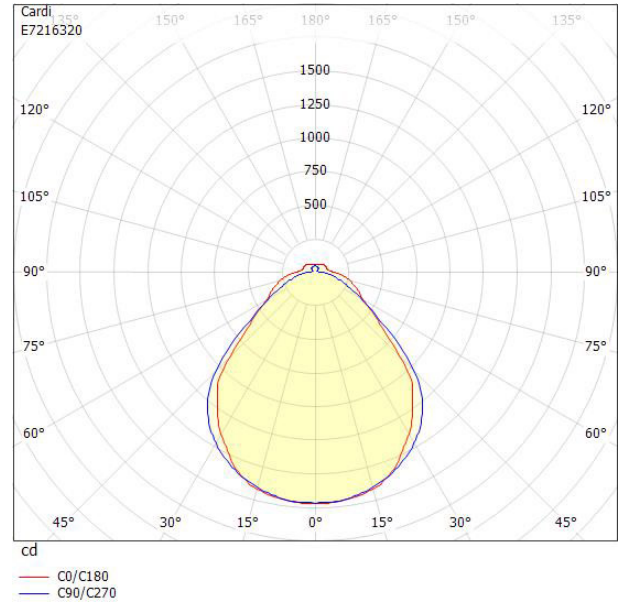

Ljusfördelningskurva

UGR-tabell

Beräkning av bländning enligt UGR												
p Tak	70	70	50	50	30	70	70	50	50	30		
p Vägg	50	30	50	30	30	50	30	50	30	30		
p Golv	20	20	20	20	20	20	20	20	20	20		
Rumsstorlek	X	Y	Blickriktning tvärs till tvärsaxel					Blickriktning längs till tvärsaxel				
2H	2H	17.2	18.3	17.6	18.7	19.1	17.5	18.6	17.9	19.0	19.4	
2H	3H	18.7	19.7	19.1	20.1	20.5	18.3	19.3	18.7	19.7	20.1	
2H	4H	19.6	20.5	20.0	20.9	21.4	18.6	19.6	19.1	20.0	20.5	
2H	6H	20.6	21.4	21.0	21.9	22.4	19.0	19.9	19.5	20.3	20.8	
2H	8H	21.1	22.0	21.6	22.4	22.9	19.2	20.0	19.6	20.5	21.0	
2H	12H	21.7	22.5	22.2	23.0	23.5	19.3	20.1	19.8	20.6	21.1	
4H	2H	17.7	18.6	18.1	19.1	19.5	17.9	18.8	18.4	19.3	19.7	
4H	3H	19.4	20.2	19.9	20.7	21.2	18.9	19.7	19.4	20.2	20.7	
4H	4H	20.5	21.2	21.0	21.7	22.2	19.4	20.2	20.0	20.7	21.2	
4H	6H	21.7	22.3	22.3	22.9	23.4	20.0	20.6	20.5	21.1	21.7	
4H	8H	22.4	23.0	22.9	23.5	24.1	20.2	20.8	20.8	21.3	21.9	
4H	12H	23.1	23.6	23.7	24.2	24.8	20.4	20.9	21.0	21.5	22.1	
8H	4H	20.8	21.4	21.3	21.9	22.5	19.9	20.4	20.4	21.0	21.6	
8H	6H	22.3	22.7	22.9	23.3	24.0	20.6	21.1	21.2	21.7	22.3	
8H	8H	23.1	23.5	23.7	24.1	24.8	21.0	21.4	21.6	22.0	22.7	
8H	12H	24.1	24.4	24.7	25.0	25.7	21.3	21.7	22.0	22.3	23.0	
12H	4H	20.8	21.3	21.4	21.9	22.5	20.0	20.5	20.6	21.1	21.7	
12H	6H	22.4	22.8	23.0	23.4	24.0	20.9	21.3	21.5	21.9	22.5	
12H	8H	23.3	23.7	23.9	24.3	25.0	21.3	21.7	22.0	22.3	23.0	
Variation av åskådarposition för tvärsavstånd S												
S = 1.0H		+0.2 / -0.2					+0.2 / -0.2					
S = 1.5H		+0.2 / -0.4					+0.4 / -0.7					
S = 2.0H		+0.3 / -0.6					+0.8 / -1.1					
Standardtabell		BK09					BK05					
Korrektionsfaktor		7.0					3.8					
Korrigerade bländindikeringar relaterade till totalt ljusflöde