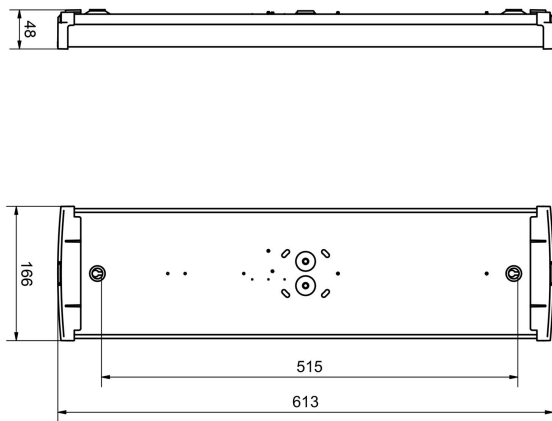

Måttritning