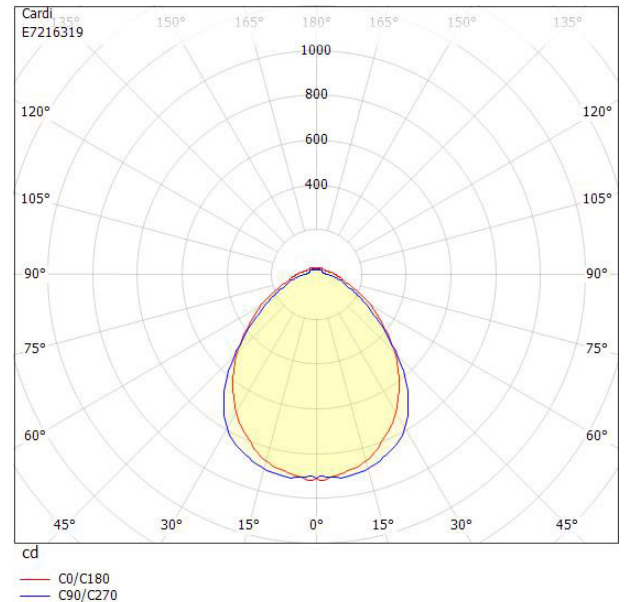

CARDI
Belysning från Elektroskandia

Måttritning

Ljusfördelningskurva

UGR-tabell

Beräkning av bländning enligt UGR												
p Tak	70	70	50	50	30	70	70	50	50	30		
p Vägg	50	30	50	30	30	50	30	50	30	30		
p Golv	20	20	20	20	20	20	20	20	20	20		
Rumsstorlek	X	Y	Blickriktning tvärs till tvärsaxel					Blickriktning längs till tvärsaxel				
2H	2H		17.7	18.9	18.1	19.2	19.6	17.5	18.7	17.9	19.0	19.4
2H	3H		19.1	20.1	19.5	20.5	21.0	18.6	19.6	19.1	20.0	20.5
2H	4H		19.8	20.8	20.3	21.2	21.7	19.2	20.1	19.6	20.6	21.0
2H	6H		20.6	21.5	21.1	22.0	22.4	19.7	20.6	20.2	21.1	21.6
2H	8H		21.1	22.0	21.6	22.4	22.9	20.1	20.9	20.6	21.4	21.9
2H	12H		21.7	22.5	22.2	23.0	23.5	20.4	21.3	20.9	21.7	22.2
4H	2H		18.1	19.1	18.6	19.5	20.0	18.0	18.9	18.4	19.4	19.8
4H	3H		19.7	20.5	20.2	21.0	21.5	19.3	20.1	19.8	20.6	21.1
4H	4H		20.6	21.3	21.1	21.8	22.4	20.0	20.7	20.5	21.2	21.8
4H	6H		21.6	22.3	22.2	22.8	23.4	20.8	21.4	21.3	21.9	22.5
4H	8H		22.3	22.8	22.8	23.4	24.0	21.2	21.8	21.8	22.3	22.9
4H	12H		23.0	23.5	23.6	24.1	24.7	21.7	22.2	22.2	22.8	23.4
8H	4H		20.9	21.5	21.4	22.0	22.6	20.3	20.9	20.9	21.5	22.1
8H	6H		22.1	22.6	22.7	23.2	23.8	21.3	21.8	21.9	22.4	23.0
8H	8H		22.9	23.3	23.5	23.9	24.6	21.9	22.3	22.5	22.9	23.6
8H	12H		23.9	24.2	24.5	24.9	25.5	22.5	22.9	23.2	23.5	24.2
12H	4H		20.9	21.5	21.5	22.0	22.6	20.4	20.9	21.0	21.5	22.1
12H	6H		22.2	22.7	22.9	23.3	23.9	21.5	21.9	22.1	22.5	23.2
12H	8H		23.1	23.5	23.7	24.1	24.8	22.1	22.5	22.8	23.1	23.8
Variation av åskådarposition för tvärsavstånd S												
S = 1.0H			+0.2 / -0.1					+0.2 / -0.2				
S = 1.5H			+0.2 / -0.4					+0.3 / -0.5				
S = 2.0H			+0.3 / -0.6					+0.5 / -0.8				
Standardtabell			BK08					BK06				
Korrektionsfaktor			6.6					4.9				
Korrigerade bländindikeringar relaterade till totalt ljusflöde												